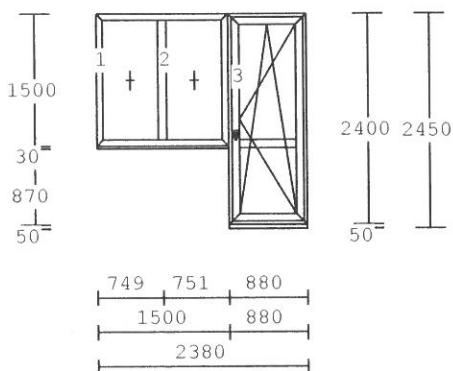

Pol.	množství	Popis	cena/ks Kč	celkově Kč
1	12.00ks	<p>3-dílný prvek* Int.Nr.: 290K057 Profil : 6KOMOR Barva In/Ex : Bílá 14528 rám OK FIB, FIB, 14531 kr. OK rovné Kování : pevně v rámu OS balkoné pravé 1B Výplň : 4PT/16TRU/4F+Ar,Ugl,1 Příčky : Príčka 15597 95 mm Rozšiřovací profil 50mm Spojení: 2mm 14420 Rozměry: 2380x2400 - Klika okenní bílá - Hliníkové madélko bílé DZ03</p>	9.170,00	110.040,00
Mezisoučet				110.040,00