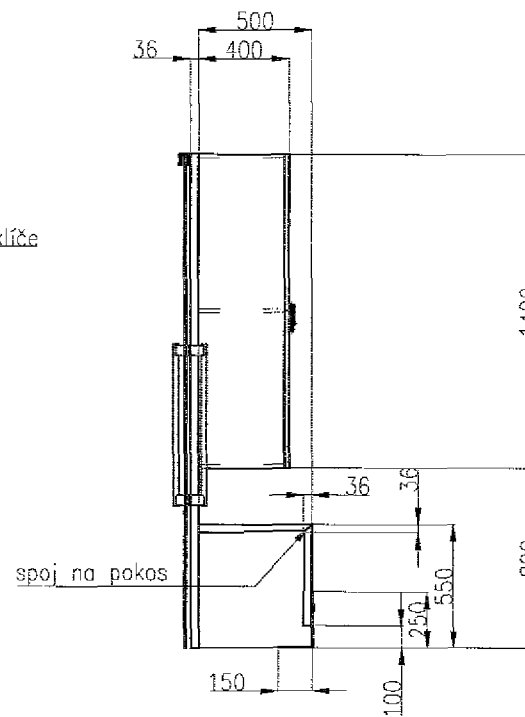

IC Lipník nad
 Bečvou
 sekce C
 dělicí stěna

M: 1:30

A4

Materiál :

dýhovaná dřevotřísková deska, dýha dub evropský tl. 1mm,
kartáčovaná, s otevřenými prasklinami, rustikální
vzhled, spárovkové sesazení, povrchová úprava transparentní
ztracený lak
ocelové prvky s přiznanými šroubovými spoji – barva grafit
matná
plexi čiré tl. 10 mm

IC Lipník nad
Bečvou
sekce D
stolek

M: 1:30

IC Lipník nad
Bečvou
sekce D
stolek

M: 1:30

A4

Materiál :

dýhovaná dřevotřísková deska, dýha dub evropský tl. 1mm,
kartáčovaná, s otevřenými prasklinami, rustikální
vzhled, spárovkové sesazení, povrchová úprava transparentní
ztracený lak
ocelové prvky s přiznanými šroubovými spoji – barva grafit
matná
sklo čiré
police čiré
zámek

IC Lipník nad
Bečvou
sekce E3
sokl

st: 1:30

IC Lipník nad
Bečvou
sekce E3
sokl

M: 1:20

A4

Materiál :
lakovaná MDF deska žlutá barva lesk

IC Lipník nad
Bečvou
sekce I
Prostor pro
Pc

Materiál :

korpus skříněk tl. 18 mm dub

sklo dveře čiré s polepem (pískovaná fólie), kolejnice grafit

zamykací skříňky-klíče

**IC Lipník nad
Bečvou
sekce J
šatní skříň**

M: 1:25

A4