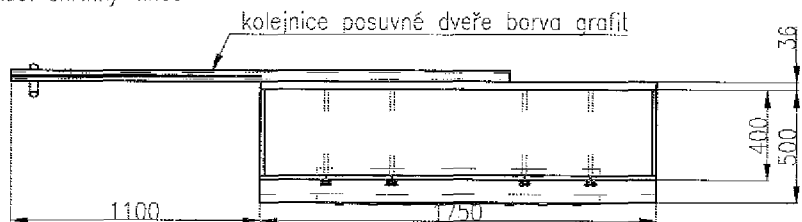

Materiál :

dýhovaná dřevotřísková deska, dýha dub evropský tl. 1 mm, kartáčovaná,
s otevřenými prasklinami, rustikální vzhled, spárovkové sesazení, povrchová úprava
transparentní ztracený lak

výplň: rámeček kov-barva grafit matná, výplň tahokv grafitový nástřík matný
locelové prvky s přiznanými šroubovými spoji-barva grafit matná

korpus skříněk tl. 18 mm dub

sklo dveře čiré s polepem (pískovaná fólie), kolejnice grafit

zamykací skříňky-klíče

**IC Lipník nad
Bečvou
sekce J
šatní skříň**

M: 1:25

A4