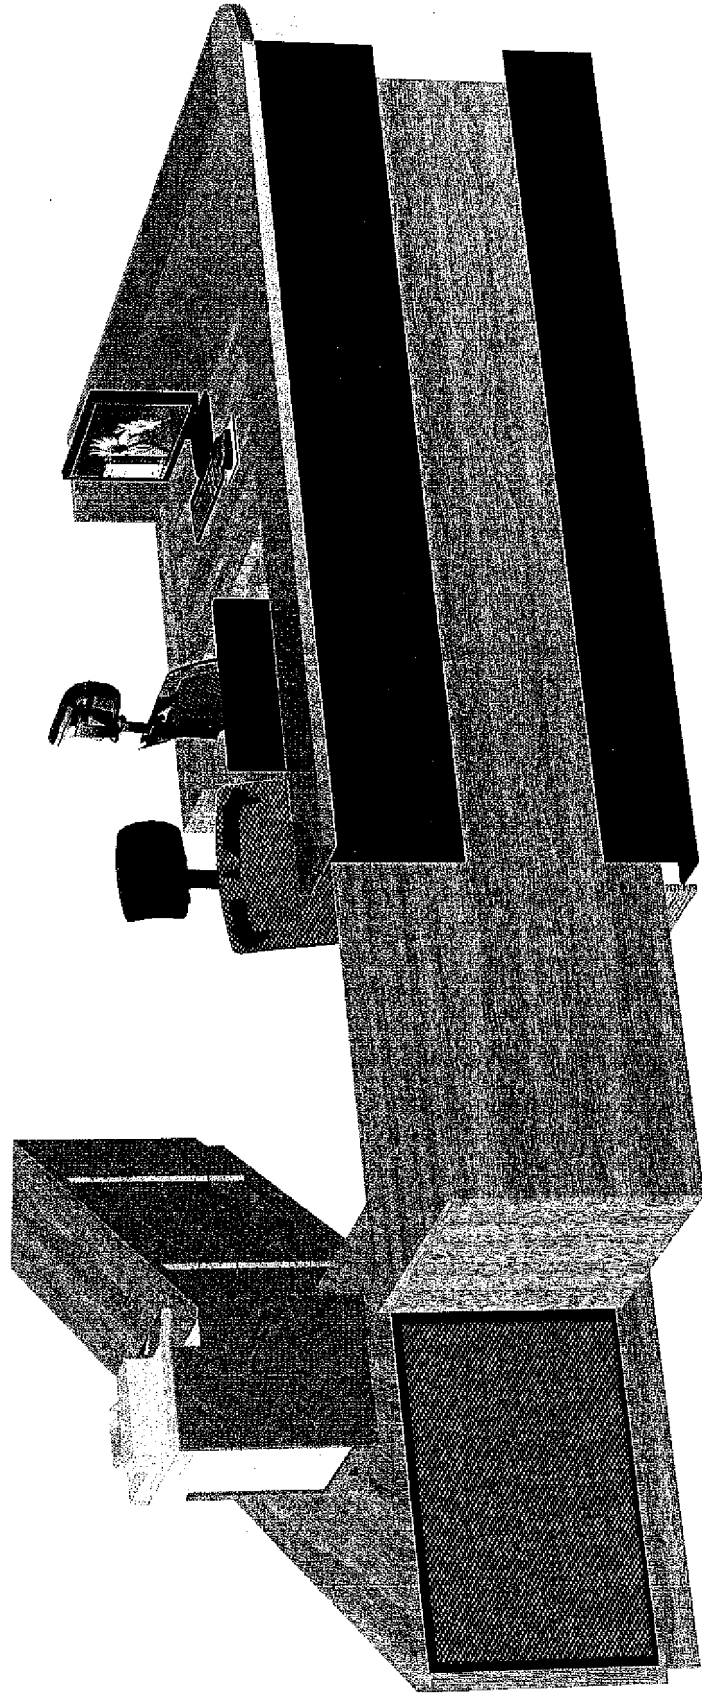

Turistické informační centrum Lipník nad Bečvou

Výkresová dokumentace

říjen 2017

IC Lipník nad
Bečvou
sekce A
pult

IC Lipník nad
Bečvou
sekce A
pult

M 1:35

Materiál :

dýhovaná dřevotřísková deska, dýha dub evropský tl.18mm,
kartáčovaná, s otevřenými prasklinami, rustikální
vzhled, spárovkové sesazení, povrchová úprava
transparentní ztracený lak
záda tl.18 mm
výplň: rámeček kov-barva grafit matná, výplň tahokov
grafitový nástřik matný
lakovaná MDF deska žlutá barva lesk tl.36 mm
sokl dub
ocelové prvky s přiznanými šroubovými spoji-barva
grafit matná
korpus skříněk tl.18 mm dub
horní výplň vitríny sklo čiré
kování zásuvky plný výsuv Blum s dojezdem
závěsy Blum

IC Lipník nad
Bečvou
sekce A
pult

m: 1:30

IC Lipník nad
Bečvou
sekce A
pult

IC Lipník nad
Bečvou
sekce B
skříňky

Skříňky uzamykatelné !!!

M: 1:30

Materiál :

dýhovaná dřevotřísková deska, dýha dub evropský tl. 1 mm,
kartáčovaná, s otevřenými prasklinami, rustikální
vzhled, spárovkové sesazení, povrchová úprava
transparentní ztracený lak
záda tl. 18 mm
dvířka vitríny sklo čiré
police vitríny sklo čiré
spodní dvířka: rámeček kov – barva grafit matná, výplň
tahokov grafitový nástřik matný
lakovaná MDF deska žlutá barva lesk tl. 36 mm
sokl černý
vnitřní osvětlení vitríny
ocelové úhelníky s příznanými šroubovými spoji – barva
grafit matná
korpus spodních skříněk tl. 18 mm dub

IC Lipník nad
 Bečvou
 sekce C
 dělicí stěna

M: 1:30

A4

Materiál :

dýhovaná dřevotřísková deska, dýha dub evropský tl. 1mm,
kartáčovaná, s otevřenými prasklinami, rustikální
vzhled, spárovkové sesazení, povrchová úprava transparentní
ztracený lak
ocelové prvky s přiznanými šroubovými spoji – barva grafit
matná
plexi čiré tl. 10 mm