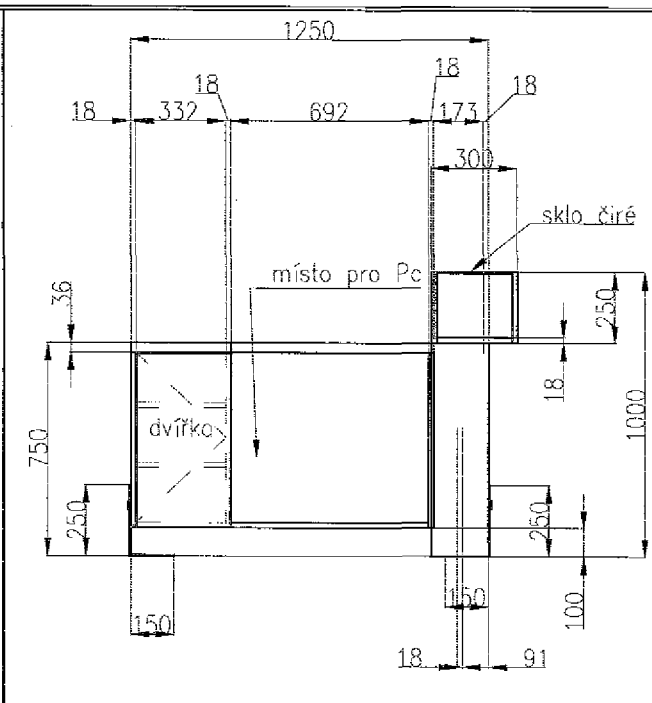

Turistické informační centrum Lipník nad Bečvou

Výkresová dokumentace

říjen 2017

IC Lipník nad
Bečvou
sekce A
pult

IC Lipník nad
Bečvou
sekce A
pult

M 1:35

Materiál :

dýhovaná dřevotřísková deska, dýha dub evropský tl.18mm,
kartáčovaná, s otevřenými prasklinami, rustikální
vzhled, spárovkové sesazení, povrchová úprava
transparentní ztracený lak
záda tl.18 mm
výplň: rámeček kov-barva grafit matná, výplň tahokov
grafitový nástřik matný
lakovaná MDF deska žlutá barva lesk tl.36 mm
sokl dub
ocelové prvky s přiznanými šroubovými spoji-barva
grafit matná
korpus skříněk tl.18 mm dub
horní výplň vitríny sklo čiré
kování zásuvky plný výsuv Blum s dojezdem
závěsy Blum

IC Lipník nad
Bečvou
sekce A
pult

m: 1:30

IC Lipník nad
Bečvou
sekce A
pult

IC Lipník nad
Bečvou
sekce B
skříňky

Skříňky uzamykatelné !!!

M: 1:30

Materiál :

dýhovaná dřevotřísková deska, dýha dub evropský tl. 1 mm,
kartáčovaná, s otevřenými prasklinami, rustikální
vzhled, spárovkové sesazení, povrchová úprava
transparentní ztracený lak
záda tl. 18 mm
dvířka vitríny sklo čiré
police vitríny sklo čiré
spodní dvířka: rámeček kov – barva grafit matná, výplň
tahokov grafitový nástřik matný
lakovaná MDF deska žlutá barva lesk tl. 36 mm
sokl černý
vnitřní osvětlení vitríny
ocelové úhelníky s příznanými šroubovými spoji – barva
grafit matná
korpus spodních skříněk tl. 18 mm dub

IC Lipník nad
 Bečvou
 sekce C
 dělicí stěna

M: 1:30

A4

Materiál :

dýhovaná dřevotřísková deska, dýha dub evropský tl. 1mm,
kartáčovaná, s otevřenými prasklinami, rustikální
vzhled, spárovkové sesazení, povrchová úprava transparentní
ztracený lak
ocelové prvky s přiznanými šroubovými spoji – barva grafit
matná
plexi čiré tl. 10 mm