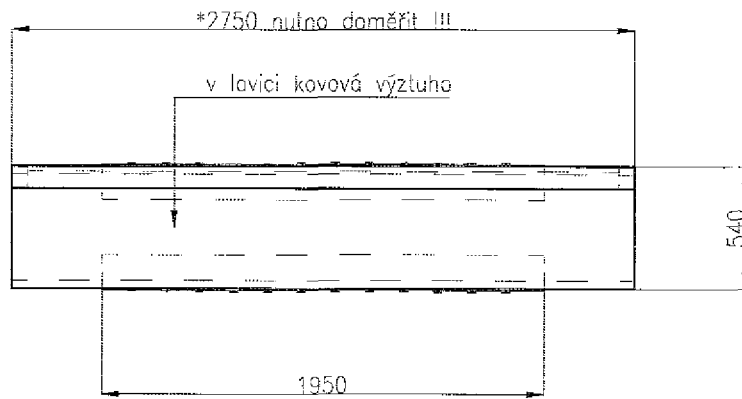

Material :
dýhovaná dřevotřísková deska, dýha dub evropský tl. 1mm,
kartáčovaná, s otevřenými prasklinami, rustikální vzhled,
spárovkové sesazení, povrchová úprava transparentní
ztracený lak
ocelové prvky s přiznanými šroubovými spoji –
barva grafit matná
mapa – rám grafit matná, výplň velkoplošná
prosvětlená

IC Lipník nad
Bečvou
sekce C
dělicí stěna

M: 1:30

A4