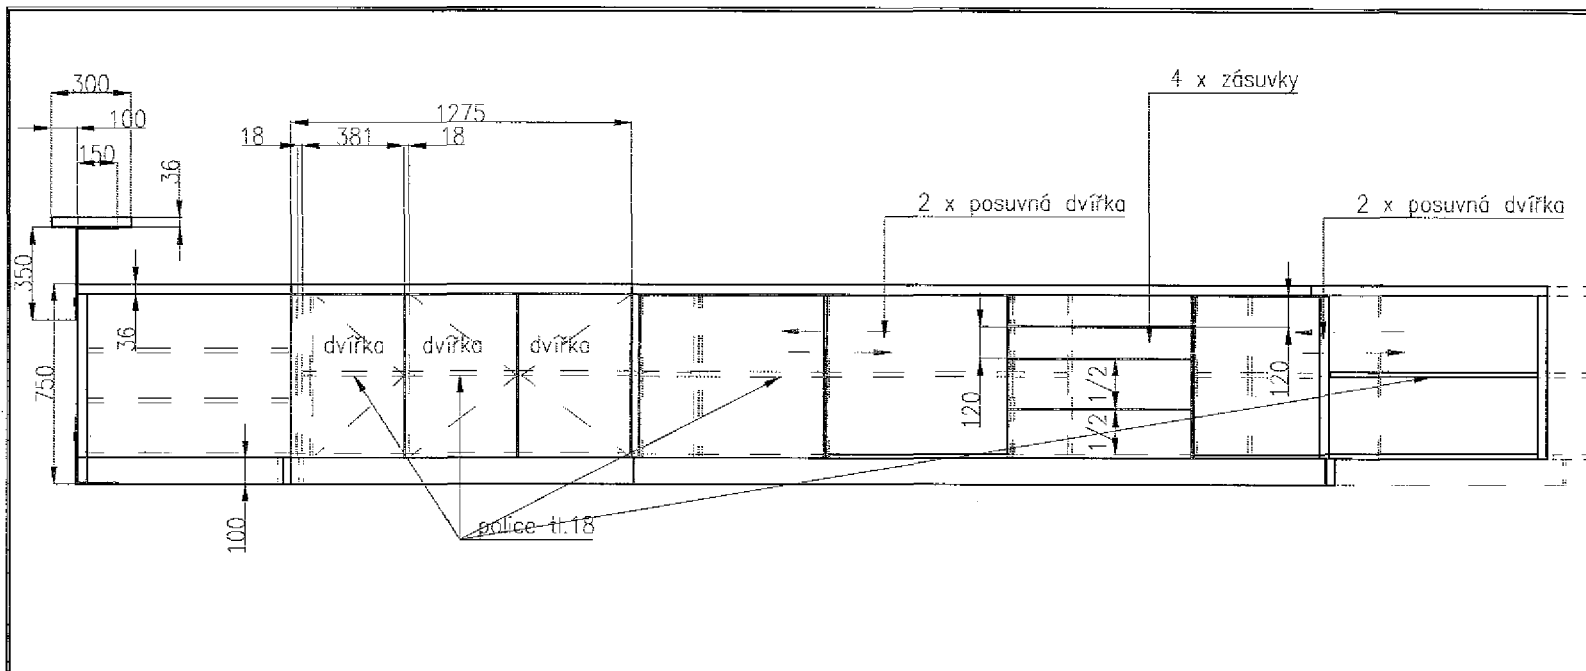

Turistické informační centrum Lipník nad Bečvou

Výkresová dokumentace

říjen 2017

IC Lipník nad
Bečvou
sekce A
pult

IC Lipník nad
Bečvou
sekce A
pult

M 1:35

Materiál :

dýhovaná dřevotřísková deska, dýha dub evropský tl.18mm,
kartáčovaná, s otevřenými prasklinami, rustikální
vzhled, spárovkové sesazení, povrchová úprava
transparentní ztracený lak
záda tl.18 mm
výplň: rámeček kov-barva grafit matná, výplň tahokov
grafitový nástřik matný
lakovaná MDF deska žlutá barva lesk tl.36 mm
sokl dub
ocelové prvky s přiznanými šroubovými spoji-barva
grafit matná
korpus skříněk tl.18 mm dub
horní výplň vitríny sklo čiré
kování zásuvky plný výsuv Blum s dojezdem
závěsy Blum

IC Lipník nad
Bečvou
sekce A
pult

m: 1:30

IC Lipník nad
Bečvou
sekce A
pult

IC Lipník nad
Bečvou
sekce B
skříňky

Skříňky uzamykatelné !!!

M: 1:30

Materiál :

dýhovaná dřevotřísková deska, dýha dub evropský tl. 1 mm,
kartáčovaná, s otevřenými prasklinami, rustikální
vzhled, spárovkové sesazení, povrchová úprava
transparentní ztracený lak
záda tl. 18 mm
dvířka vitríny sklo čiré
police vitríny sklo čiré
spodní dvířka: rámeček kov – barva grafit matná, výplň
tahokov grafitový nástřik matný
lakovaná MDF deska žlutá barva lesk tl. 36 mm
sokl černý
vnitřní osvětlení vitríny
ocelové úhelníky s příznanými šroubovými spoji – barva
grafit matná
korpus spodních skříněk tl. 18 mm dub

IC Lipník nad
 Bečvou
 sekce C
 dělicí stěna

M: 1:30

A4

Materiál :

dýhovaná dřevotřísková deska, dýha dub evropský tl. 1mm,
kartáčovaná, s otevřenými prasklinami, rustikální
vzhled, spárovkové sesazení, povrchová úprava transparentní
ztracený lak
ocelové prvky s přiznanými šroubovými spoji – barva grafit
matná
plexi čiré tl. 10 mm