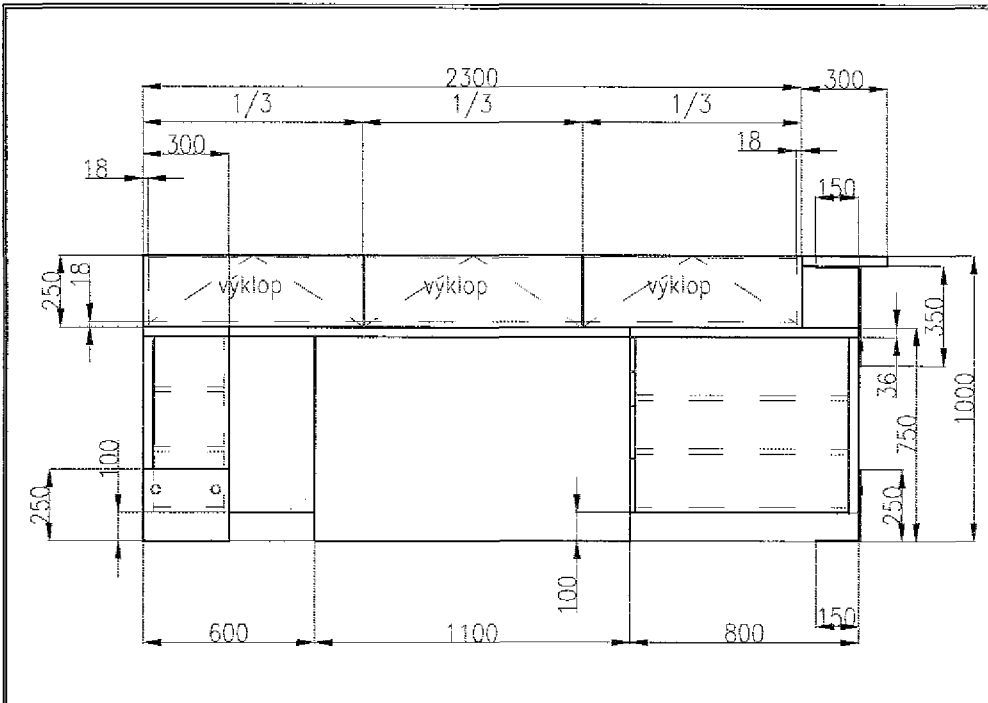

Turistické informační centrum Lipník nad Bečvou

Výkresová dokumentace

říjen 2017

IC Lipník nad
Bečvou
sekce A
pult

IC Lipník nad
Bečvou
sekce A
pult

M 1:35

Materiál :

dýhovaná dřevotřísková deska, dýha dub evropský tl.18mm,
kartáčovaná, s otevřenými prasklinami, rustikální
vzhled, spárovkové sesazení, povrchová úprava
transparentní ztracený lak
záda tl.18 mm
výplň: rámeček kov-barva grafit matná, výplň tahokov
grafitový nástřik matný
lakovaná MDF deska žlutá barva lesk tl.36 mm
sokl dub
ocelové prvky s přiznanými šroubovými spoji-barva
grafit matná
korpus skříněk tl.18 mm dub
horní výplň vitríny sklo čiré
kování zásuvky plný výsuv Blum s dojezdem
závěsy Blum

IC Lipník nad
Bečvou
sekce A
pult

m: 1:30

IC Lipník nad
Bečvou
sekce A
pult

IC Lipník nad
Bečvou
sekce B
skříňky

Skříňky uzamykatelné !!!

M: 1:30

Materiál :

dýhovaná dřevotřísková deska, dýha dub evropský tl. 1 mm,
kartáčovaná, s otevřenými prasklinami, rustikální
vzhled, spárovkové sesazení, povrchová úprava
transparentní ztracený lak
záda tl. 18 mm
dvířka vitríny sklo čiré
police vitríny sklo čiré
spodní dvířka: rámeček kov – barva grafit matná, výplň
tahokov grafitový nástřik matný
lakovaná MDF deska žlutá barva lesk tl. 36 mm
sokl černý
vnitřní osvětlení vitríny
ocelové úhelníky s příznanými šroubovými spoji – barva
grafit matná
korpus spodních skříněk tl. 18 mm dub

IC Lipník nad
 Bečvou
 sekce C
 dělicí stěna

M: 1:30

A4

Materiál :

dýhovaná dřevotřísková deska, dýha dub evropský tl. 1mm,
kartáčovaná, s otevřenými prasklinami, rustikální
vzhled, spárovkové sesazení, povrchová úprava transparentní
ztracený lak
ocelové prvky s přiznanými šroubovými spoji – barva grafit
matná
plexi čiré tl. 10 mm