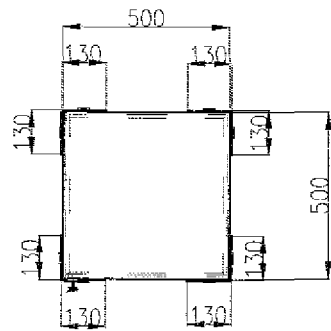

IC Lipník nad
Bečvou
sekce E3
sokl

M: 1:20

A4