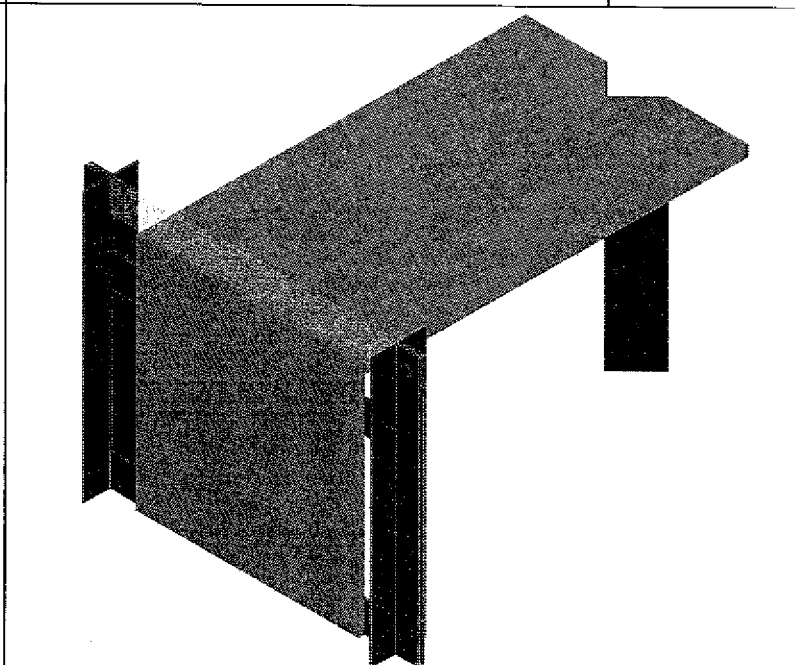

Turistické informační centrum Lipník nad Bečvou

Výkresová dokumentace

říjen 2017

IC Lipník nad
Bečvou
sekce A
pult

IC Lipník nad
Bečvou
sekce A
pult

M 1:35

Materiál :

dýhovaná dřevotřísková deska, dýha dub evropský tl.18mm,
kartáčovaná, s otevřenými prasklinami, rustikální
vzhled, spárovkové sesazení, povrchová úprava
transparentní ztracený lak
záda tl.18 mm
výplň: rámeček kov-barva grafit matná, výplň tahokov
grafitový nástřik matný
lakovaná MDF deska žlutá barva lesk tl.36 mm
sokl dub
ocelové prvky s přiznanými šroubovými spoji-barva
grafit matná
korpus skříněk tl.18 mm dub
horní výplň vitríny sklo čiré
kování zásuvky plný výsuv Blum s dojezdem
závěsy Blum

IC Lipník nad
Bečvou
sekce B
skřínky

m: 1:30

Material :
 dýhovaná dřevotřísková deska, dýha dub evropský tl. 1mm,
 kartáčovaná, s otevřenými prasklinami, rustikální vzhled,
 spárovkové sesazení, povrchová úprava transparentní
 ztracený lak
 ocelové prvky s přiznanými šroubovými spoji –
 barva grafit matná
 mapa – rám grafit matná, výplň velkoplošná
 prosvětlená

IC Lipník nad
 Bečvou
 sekce C
 dělicí stěna

M: 1:30

A4

Materiál :

dýhovaná dřevotřísková deska, dýha dub evropský tl. 1mm,
kartáčovaná, s otevřenými prasklinami, rustikální
vzhled, spárovkové sesazení, povrchová úprava transparentní
ztracený lak
ocelové prvky s přiznanými šroubovými spoji – barva grafit
matná
plexi čiré tl. 10 mm

IC Lipník nad
Bečvou
sekce D
stolek

M: 1:30

IC Lipník nad
Bečvou
sekce D
stolek

M: 1:30

A4

Materiál :

dýhovaná dřevotřísková deska, dýha dub evropský tl. 1mm,
kartáčovaná, s otevřenými prasklinami, rustikální
vzhled, spárovkové sesazení, povrchová úprava transparentní
ztracený lak
ocelové prvky s přiznanými šroubovými spoji – barva grafit
matná
sklo čiré
police čiré
zámek