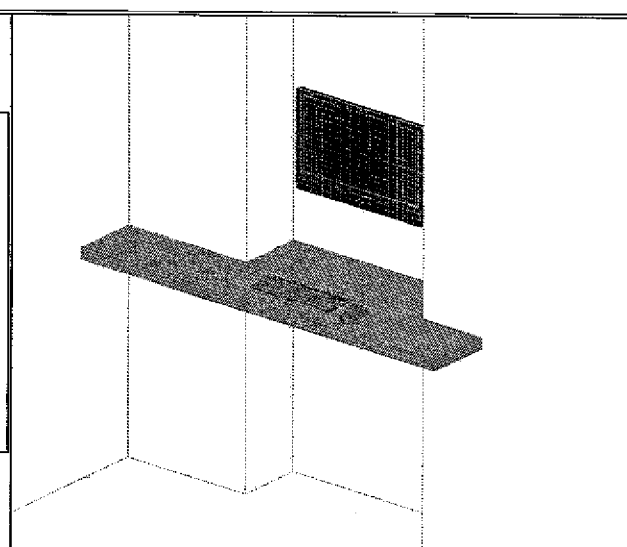

Turistické informační centrum Lipník nad Bečvou

Výkresová dokumentace

říjen 2017

IC Lipník nad
Bečvou
sekce A
pult

IC Lipník nad
Bečvou
sekce A
pult

M 1:35

Materiál :

dýhovaná dřevotřísková deska, dýha dub evropský tl.18mm,
kartáčovaná, s otevřenými prasklinami, rustikální
vzhled, spárovkové sesazení, povrchová úprava
transparentní ztracený lak
záda tl.18 mm
výplň: rámeček kov-barva grafit matná, výplň tahokov
grafitový nástřik matný
lakovaná MDF deska žlutá barva lesk tl.36 mm
sokl dub
ocelové prvky s přiznanými šroubovými spoji-barva
grafit matná
korpus skříněk tl.18 mm dub
horní výplň vitríny sklo čiré
kování zásuvky plný výsuv Blum s dojezdem
závěsy Blum

IC Lipník nad
 Bečvou
 sekce C
 dělicí stěna

M: 1:30

A4

Materiál :

dýhovaná dřevotřísková deska, dýha dub evropský tl. 1mm,
kartáčovaná, s otevřenými prasklinami, rustikální
vzhled, spárovkové sesazení, povrchová úprava transparentní
ztracený lak
ocelové prvky s přiznanými šroubovými spoji – barva grafit
matná
plexi čiré tl. 10 mm

IC Lipník nad
Bečvou
sekce D
stolek

M: 1:30

IC Lipník nad
Bečvou
sekce D
stolek

M: 1:30

A4

Materiál :

dýhovaná dřevotřísková deska, dýha dub evropský tl. 1mm,
kartáčovaná, s otevřenými prasklinami, rustikální
vzhled, spárovkové sesazení, povrchová úprava transparentní
ztracený lak
ocelové prvky s přiznanými šroubovými spoji – barva grafit
matná
sklo čiré
police čiré
zámek

IC Lipník nad
Bečvou
sekce E3
sokl

st: 1:30

IC Lipník nad
Bečvou
sekce E3
sokl

M: 1:20

A4

Materiál :
lakovaná MDF deska žlutá barva lesk

IC Lipník nad
Bečvou
sekce I
Prostor pro
Pc

Materiál :