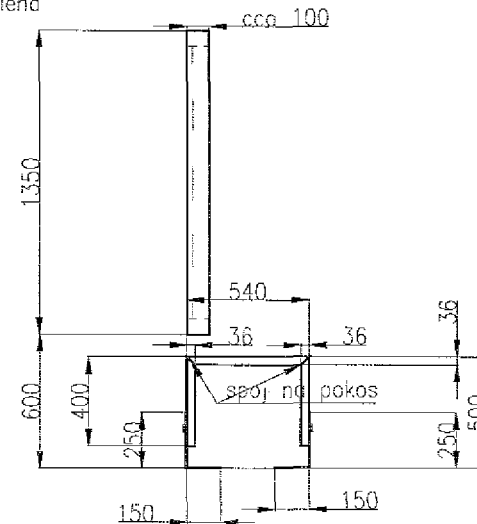

Turistické informační centrum Lipník nad Bečvou

Výkresová dokumentace

říjen 2017

IC Lipník nad
Bečvou
sekce A
pult

IC Lipník nad
Bečvou
sekce A
pult

M 1:35

Materiál :

dýhovaná dřevotřísková deska, dýha dub evropský tl.18mm,
kartáčovaná, s otevřenými prasklinami, rustikální
vzhled, spárovkové sesazení, povrchová úprava
transparentní ztracený lak
záda tl.18 mm
výplň: rámeček kov-barva grafit matná, výplň tahokov
grafitový nástřik matný
lakovaná MDF deska žlutá barva lesk tl.36 mm
sokl dub
ocelové prvky s přiznanými šroubovými spoji-barva
grafit matná
korpus skříněk tl.18 mm dub
horní výplň vitríny sklo čiré
kování zásuvky plný výsuv Blum s dojezdem
závěsy Blum

IC Lipník nad
Bečvou
sekce A
pult

m: 1:30

IC Lipník nad
Bečvou
sekce A
pult

IC Lipník nad
Bečvou
sekce B
skříňky

Skříňky uzamykatelné !!!

M: 1:30

Materiál :

dýhovaná dřevotřísková deska, dýha dub evropský tl. 1 mm,
kartáčovaná, s otevřenými prasklinami, rustikální
vzhled, spárovkové sesazení, povrchová úprava
transparentní ztracený lak
záda tl. 18 mm
dvířka vitríny sklo čiré
police vitríny sklo čiré
spodní dvířka: rámeček kov – barva grafit matná, výplň
tahokov grafitový nástřik matný
lakovaná MDF deska žlutá barva lesk tl. 36 mm
sokl černý
vnitřní osvětlení vitríny
ocelové úhelníky s příznanými šroubovými spoji – barva
grafit matná
korpus spodních skříněk tl. 18 mm dub

IC Lipník nad
 Bečvou
 sekce C
 dělicí stěna

M: 1:30

A4

Materiál :

dýhovaná dřevotřísková deska, dýha dub evropský tl. 1mm,
kartáčovaná, s otevřenými prasklinami, rustikální
vzhled, spárovkové sesazení, povrchová úprava transparentní
ztracený lak
ocelové prvky s přiznanými šroubovými spoji – barva grafit
matná
plexi čiré tl. 10 mm