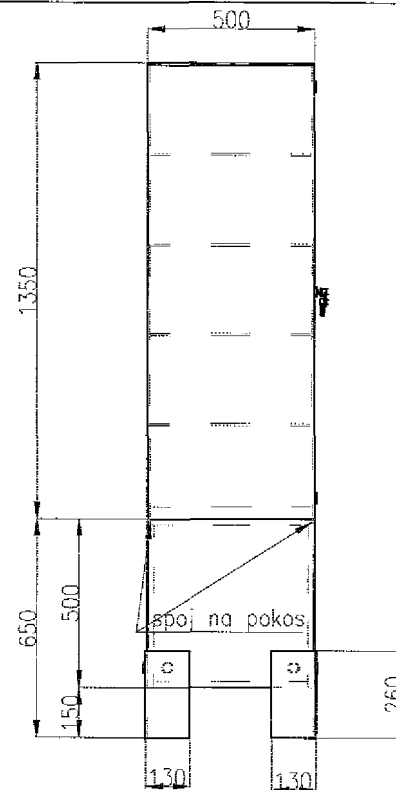

Turistické informační centrum Lipník nad Bečvou

Výkresová dokumentace

říjen 2017

IC Lipník nad
Bečvou
sekce A
pult

IC Lipník nad
Bečvou
sekce A
pult

M 1:35

Materiál :

dýhovaná dřevotřísková deska, dýha dub evropský tl.18mm,
kartáčovaná, s otevřenými prasklinami, rustikální
vzhled, spárovkové sesazení, povrchová úprava
transparentní ztracený lak
záda tl.18 mm
výplň: rámeček kov-barva grafit matná, výplň tahokov
grafitový nástřik matný
lakovaná MDF deska žlutá barva lesk tl.36 mm
sokl dub
ocelové prvky s přiznanými šroubovými spoji-barva
grafit matná
korpus skříněk tl.18 mm dub
horní výplň vitríny sklo čiré
kování zásuvky plný výsuv Blum s dojezdem
závěsy Blum

IC Lipník nad
 Bečvou
 sekce C
 dělicí stěna

M: 1:30

A4

Materiál :

dýhovaná dřevotřísková deska, dýha dub evropský tl. 1mm,
kartáčovaná, s otevřenými prasklinami, rustikální
vzhled, spárovkové sesazení, povrchová úprava transparentní
ztracený lak
ocelové prvky s přiznanými šroubovými spoji – barva grafit
matná
plexi čiré tl. 10 mm

IC Lipník nad
Bečvou
sekce D
stolek

M: 1:30

IC Lipník nad
Bečvou
sekce D
stolek

M: 1:30

A4

Materiál :

dýhovaná dřevotřísková deska, dýha dub evropský tl. 1mm,
kartáčovaná, s otevřenými prasklinami, rustikální
vzhled, spárovkové sesazení, povrchová úprava transparentní
ztracený lak
ocelové prvky s přiznanými šroubovými spoji – barva grafit
matná
sklo čiré
police čiré
zámek

IC Lipník nad
Bečvou
sekce E3
sokl

st: 1:30

IC Lipník nad
Bečvou
sekce E3
sokl

M: 1:20

A4

Materiál :
lakovaná MDF deska žlutá barva lesk

IC Lipník nad
Bečvou
sekce I
Prostor pro
Pc

Materiál :