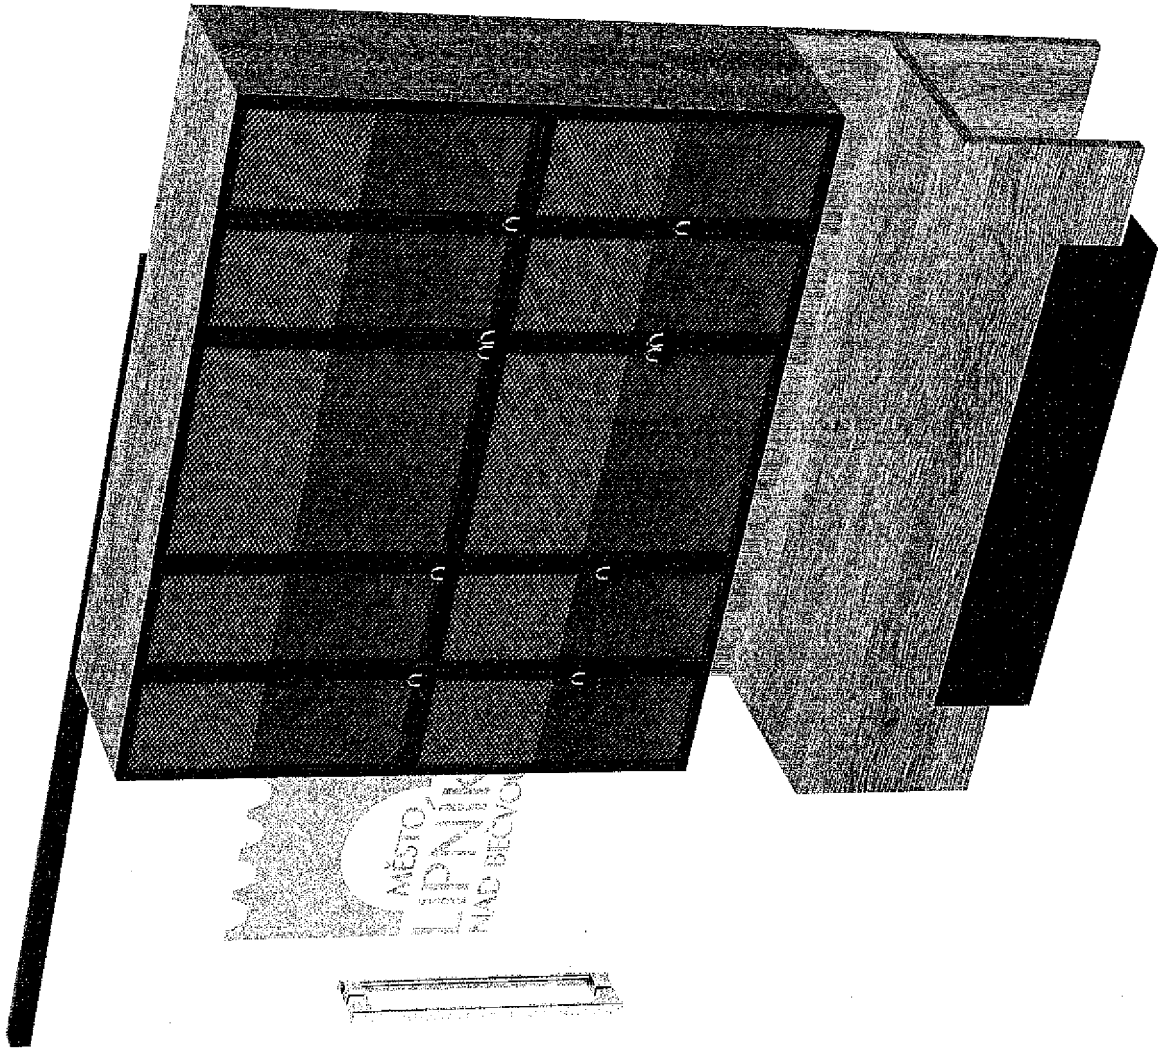

Turistické informační centrum Lipník nad Bečvou

Výkresová dokumentace

říjen 2017

IC Lipník nad
Bečvou
sekce A
pult

IC Lipník nad
Bečvou
sekce A
pult

M 1:35

Materiál :

dýhovaná dřevotřísková deska, dýha dub evropský tl.18mm,
kartáčovaná, s otevřenými prasklinami, rustikální
vzhled, spárovkové sesazení, povrchová úprava
transparentní ztracený lak
záda tl.18 mm
výplň: rámeček kov-barva grafit matná, výplň tahokov
grafitový nástřik matný
lakovaná MDF deska žlutá barva lesk tl.36 mm
sokl dub
ocelové prvky s přiznanými šroubovými spoji-barva
grafit matná
korpus skříněk tl.18 mm dub
horní výplň vitríny sklo čiré
kování zásuvky plný výsuv Blum s dojezdem
závěsy Blum

IC Lipník nad
Bečvou
sekce A
pult

m: 1:30

IC Lipník nad
Bečvou
sekce A
pult

IC Lipník nad
Bečvou
sekce B
skříňky

Skříňky uzamykatelné !!!

M: 1:30

Materiál :

dýhovaná dřevotřísková deska, dýha dub evropský tl. 1 mm,
kartáčovaná, s otevřenými prasklinami, rustikální
vzhled, spárovkové sesazení, povrchová úprava
transparentní ztracený lak
záda tl. 18 mm
dvířka vitríny sklo čiré
police vitríny sklo čiré
spodní dvířka: rámeček kov – barva grafit matná, výplň
tahokov grafitový nástřik matný
lakovaná MDF deska žlutá barva lesk tl. 36 mm
sokl černý
vnitřní osvětlení vitríny
ocelové úhelníky s příznanými šroubovými spoji – barva
grafit matná
korpus spodních skříněk tl. 18 mm dub

IC Lipník nad
Bečvou
sekce B
skřínky

m: 1:30

Material :
 dýhovaná dřevotřísková deska, dýha dub evropský tl. 1mm,
 kartáčovaná, s otevřenými prasklinami, rustikální vzhled,
 spárovkové sesazení, povrchová úprava transparentní
 ztracený lak
 ocelové prvky s přiznanými šroubovými spoji –
 barva grafit matná
 mapa – rám grafit matná, výplň velkoplošná
 prosvětlená