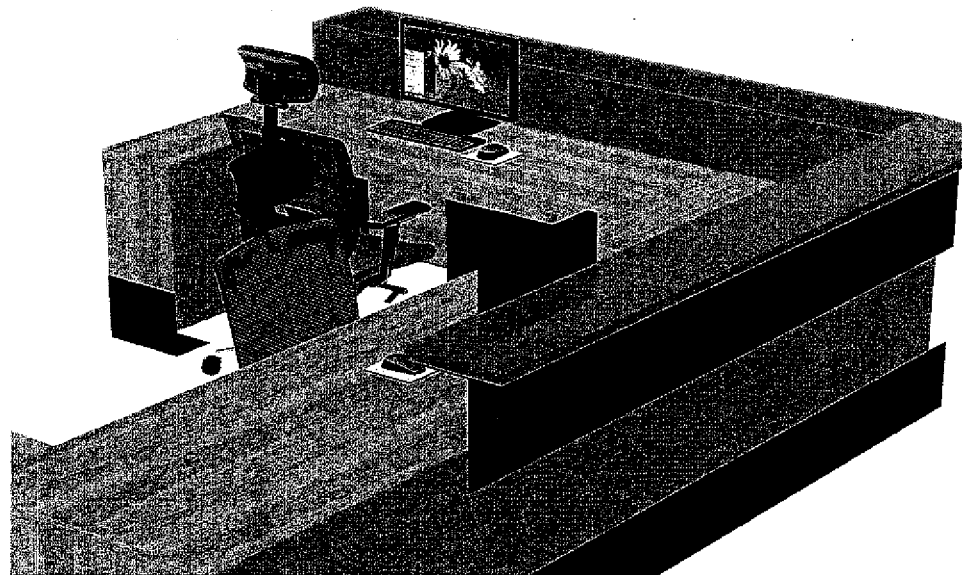

Turistické informační centrum Lipník nad Bečvou

Výkresová dokumentace

říjen 2017

IC Lipník nad
Bečvou
sekce A
pult

IC Lipník nad
Bečvou
sekce A
pult

M 1:35

Materiál :

dýhovaná dřevotřísková deska, dýha dub evropský tl.18mm,
kartáčovaná, s otevřenými prasklinami, rustikální
vzhled, spárovkové sesazení, povrchová úprava
transparentní ztracený lak
záda tl.18 mm
výplň: rámeček kov-barva grafit matná, výplň tahokov
grafitový nástřik matný
lakovaná MDF deska žlutá barva lesk tl.36 mm
sokl dub
ocelové prvky s přiznanými šroubovými spoji-barva
grafit matná
korpus skříněk tl.18 mm dub
horní výplň vitríny sklo čiré
kování zásuvky plný výsuv Blum s dojezdem
závěsy Blum

IC Lipník nad
Bečvou
sekce A
pult

m: 1:30

IC Lipník nad
Bečvou
sekce A
pult

IC Lipník nad
Bečvou
sekce B
skříňky

Skříňky uzamykatelné !!!

M: 1:30

Materiál :

dýhovaná dřevotřísková deska, dýha dub evropský tl. 1 mm,
kartáčovaná, s otevřenými prasklinami, rustikální
vzhled, spárovkové sesazení, povrchová úprava
transparentní ztracený lak
záda tl. 18 mm
dvířka vitríny sklo čiré
police vitríny sklo čiré
spodní dvířka: rámeček kov – barva grafit matná, výplň
tahokov grafitový nástřik matný
lakovaná MDF deska žlutá barva lesk tl. 36 mm
sokl černý
vnitřní osvětlení vitríny
ocelové úhelníky s příznanými šroubovými spoji – barva
grafit matná
korpus spodních skříněk tl. 18 mm dub

IC Lipník nad
Bečvou
sekce B
skřínky

m: 1:30

Material :
 dýhovaná dřevotřísková deska, dýha dub evropský tl. 1mm,
 kartáčovaná, s otevřenými prasklinami, rustikální vzhled,
 spárovkové sesazení, povrchová úprava transparentní
 ztracený lak
 ocelové prvky s přiznanými šroubovými spoji –
 barva grafit matná
 mapa – rám grafit matná, výplň velkoplošná
 prosvětlená