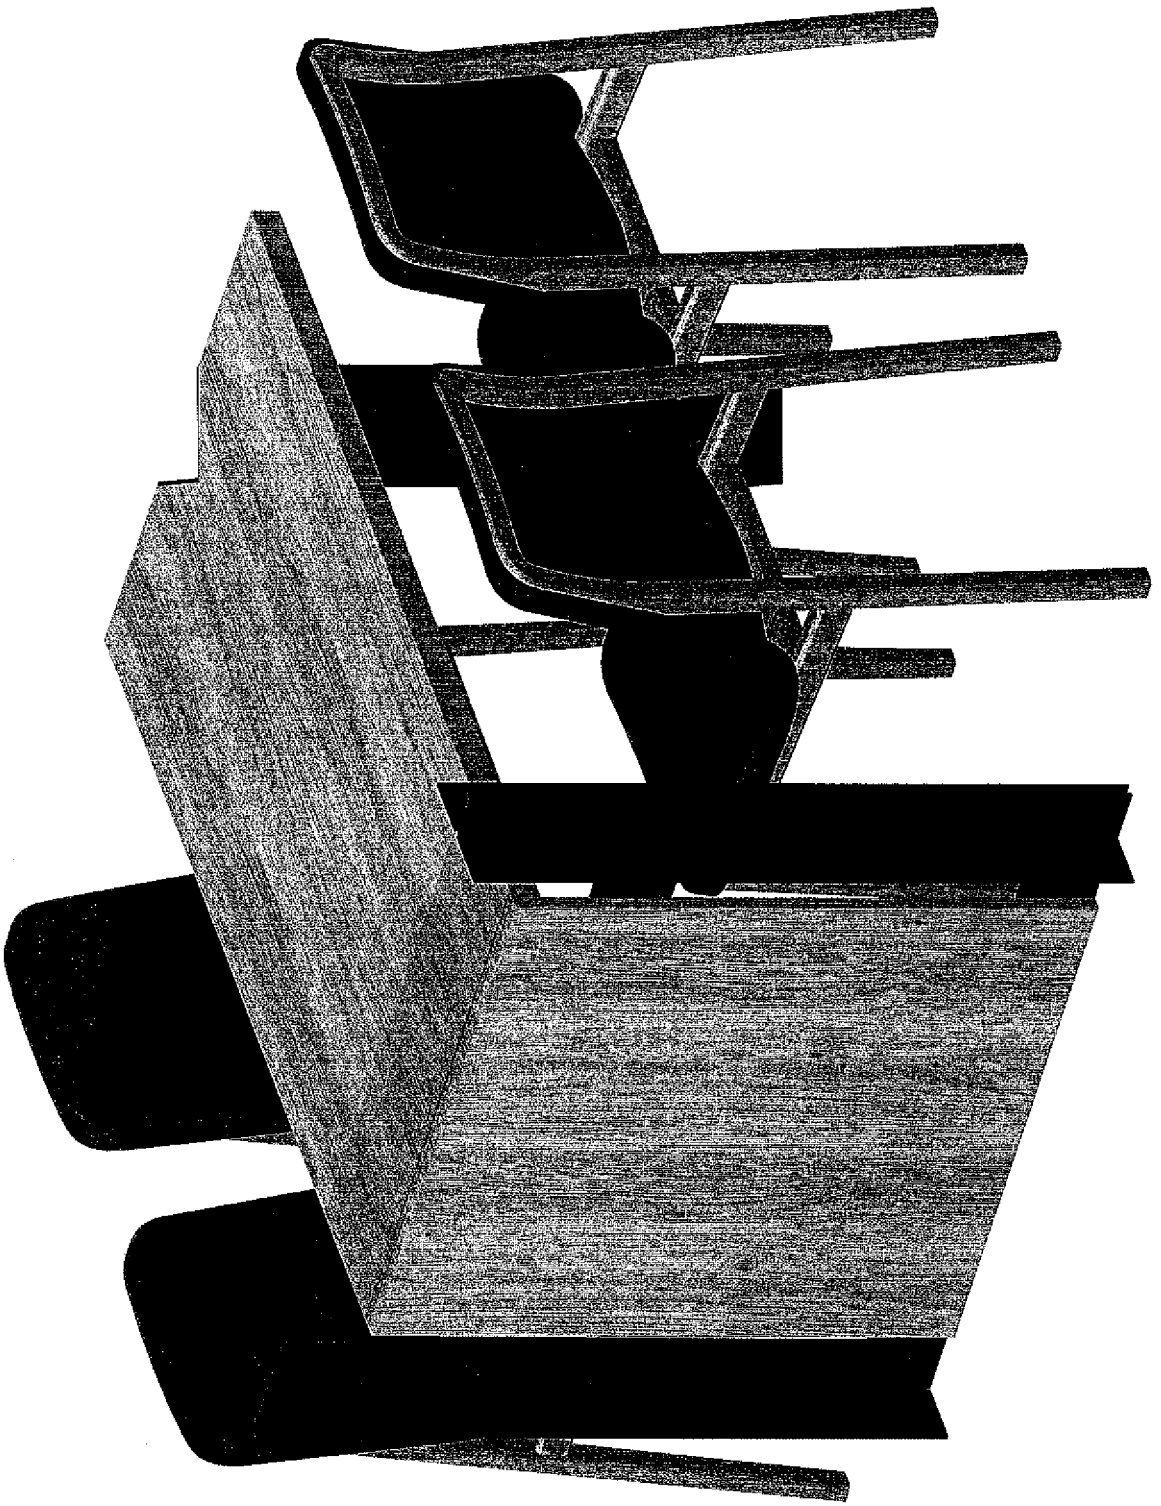

Turistické informační centrum Lipník nad Bečvou

Výkresová dokumentace

říjen 2017

IC Lipník nad
Bečvou
sekce A
pult

IC Lipník nad
Bečvou
sekce A
pult

M 1:35

Materiál :

dýhovaná dřevotřísková deska, dýha dub evropský tl.18mm,
kartáčovaná, s otevřenými prasklinami, rustikální
vzhled, spárovkové sesazení, povrchová úprava
transparentní ztracený lak
záda tl.18 mm
výplň: rámeček kov-barva grafit matná, výplň tahokov
grafitový nástřik matný
lakovaná MDF deska žlutá barva lesk tl.36 mm
sokl dub
ocelové prvky s přiznanými šroubovými spoji-barva
grafit matná
korpus skříněk tl.18 mm dub
horní výplň vitríny sklo čiré
kování zásuvky plný výsuv Blum s dojezdem
závěsy Blum

IC Lipník nad
Bečvou
sekce A
pult

m: 1:30

IC Lipník nad
Bečvou
sekce A
pult

IC Lipník nad
Bečvou
sekce B
skříňky

Skříňky uzamykatelné !!!

M: 1:30

Materiál :

dýhovaná dřevotřísková deska, dýha dub evropský tl. 1 mm,
kartáčovaná, s otevřenými prasklinami, rustikální
vzhled, spárovkové sesazení, povrchová úprava
transparentní ztracený lak
záda tl. 18 mm
dvířka vitríny sklo čiré
police vitríny sklo čiré
spodní dvířka: rámeček kov – barva grafit matná, výplň
tahokov grafitový nástřik matný
lakovaná MDF deska žlutá barva lesk tl. 36 mm
sokl černý
vnitřní osvětlení vitríny
ocelové úhelníky s příznanými šroubovými spoji – barva
grafit matná
korpus spodních skříněk tl. 18 mm dub

IC Lipník nad
Bečvou
sekce B
skřínky

m: 1:30

Material :
 dýhovaná dřevotřísková deska, dýha dub evropský tl. 1mm,
 kartáčovaná, s otevřenými prasklinami, rustikální vzhled,
 spárovkové sesazení, povrchová úprava transparentní
 ztracený lak
 ocelové prvky s přiznanými šroubovými spoji –
 barva grafit matná
 mapa – rám grafit matná, výplň velkoplošná
 prosvětlená