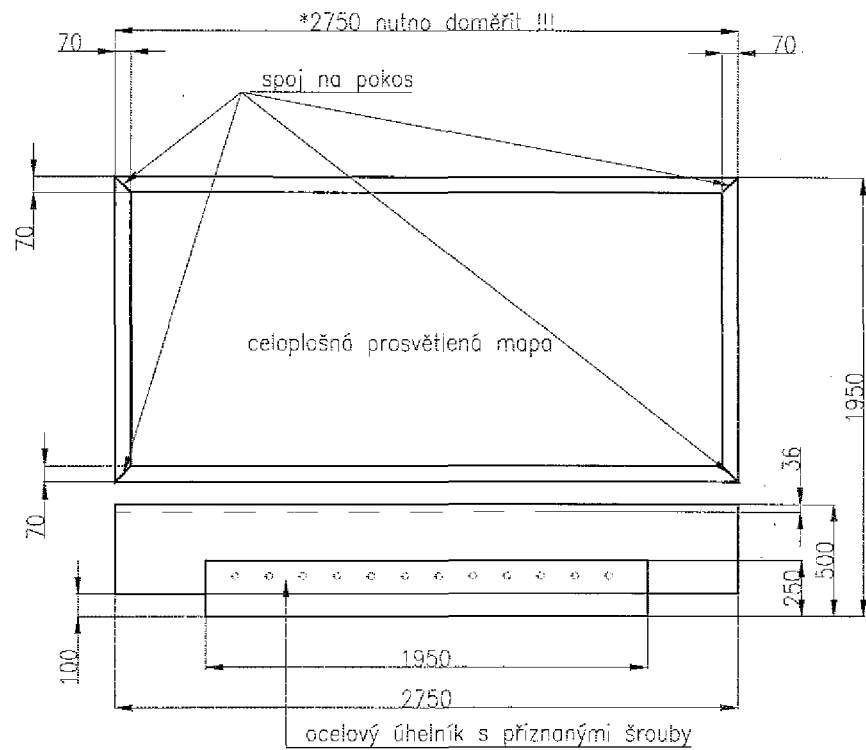

Turistické informační centrum Lipník nad Bečvou

Výkresová dokumentace

říjen 2017

IC Lipník nad
Bečvou
sekce A
pult

IC Lipník nad
Bečvou
sekce A
pult

M 1:35

Materiál :

dýhovaná dřevotřísková deska, dýha dub evropský tl.18mm,
kartáčovaná, s otevřenými prasklinami, rustikální
vzhled, spárovkové sesazení, povrchová úprava
transparentní ztracený lak
záda tl.18 mm
výplň: rámeček kov-barva grafit matná, výplň tahokov
grafitový nástřik matný
lakovaná MDF deska žlutá barva lesk tl.36 mm
sokl dub
ocelové prvky s přiznanými šroubovými spoji-barva
grafit matná
korpus skříněk tl.18 mm dub
horní výplň vitríny sklo čiré
kování zásuvky plný výsuv Blum s dojezdem
závěsy Blum

IC Lipník nad
Bečvou
sekce A
pult

m: 1:30

IC Lipník nad
Bečvou
sekce A
pult

IC Lipník nad
Bečvou
sekce B
skříňky

Skříňky uzamykatelné !!!

M: 1:30

Materiál :

dýhovaná dřevotřísková deska, dýha dub evropský tl. 1 mm,
kartáčovaná, s otevřenými prasklinami, rustikální
vzhled, spárovkové sesazení, povrchová úprava
transparentní ztracený lak
záda tl. 18 mm
dvířka vitríny sklo čiré
police vitríny sklo čiré
spodní dvířka: rámeček kov – barva grafit matná, výplň
tahokov grafitový nástřik matný
lakovaná MDF deska žlutá barva lesk tl. 36 mm
sokl černý
vnitřní osvětlení vitríny
ocelové úhelníky s příznanými šroubovými spoji – barva
grafit matná
korpus spodních skříněk tl. 18 mm dub

IC Lipník nad
Bečvou
sekce B
skřínky

m: 1:30

Material :
 dýhovaná dřevotřísková deska, dýha dub evropský tl. 1mm,
 kartáčovaná, s otevřenými prasklinami, rustikální vzhled,
 spárovkové sesazení, povrchová úprava transparentní
 ztracený lak
 ocelové prvky s přiznanými šroubovými spoji –
 barva grafit matná
 mapa – rám grafit matná, výplň velkoplošná
 prosvětlená