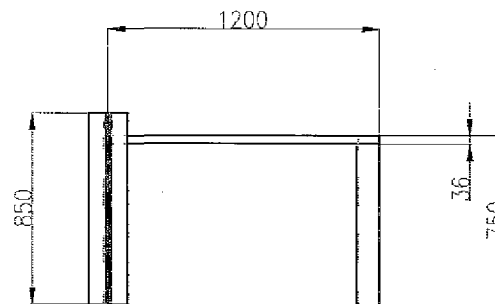

IC Lipník nad
 Bečvou
 sekce C
 dělicí stěna

M: 1:30

A4

Materiál :

dýhovaná dřevotřísková deska, dýha dub evropský tl. 1mm,
kartáčovaná, s otevřenými prasklinami, rustikální
vzhled, spárovkové sesazení, povrchová úprava transparentní
ztracený lak
ocelové prvky s přiznanými šroubovými spoji – barva grafit
matná
plexi čiré tl. 10 mm

IC Lipník nad
Bečvou
sekce D
stolek

M: 1:30

IC Lipník nad
Bečvou
sekce D
stolek

M: 1:30

A4

Materiál :

dýhovaná dřevotřísková deska, dýha dub evropský tl. 1mm,
kartáčovaná, s otevřenými prasklinami, rustikální
vzhled, spárovkové sesazení, povrchová úprava transparentní
ztracený lak
ocelové prvky s přiznanými šroubovými spoji – barva grafit
matná
sklo čiré
police čiré
zámek