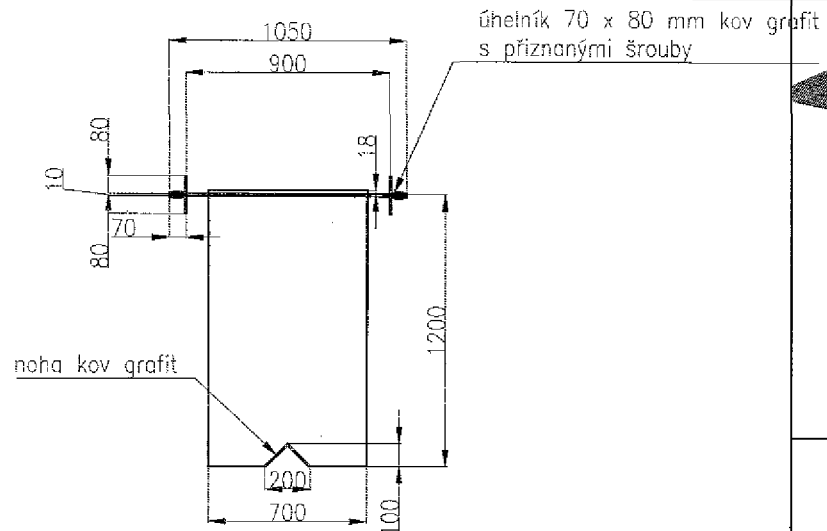

Turistické informační centrum Lipník nad Bečvou

Výkresová dokumentace

říjen 2017

IC Lipník nad
Bečvou
sekce A
pult

IC Lipník nad
Bečvou
sekce A
pult

M 1:35

Materiál :

dýhovaná dřevotřísková deska, dýha dub evropský tl.18mm,
kartáčovaná, s otevřenými prasklinami, rustikální
vzhled, spárovkové sesazení, povrchová úprava
transparentní ztracený lak
záda tl.18 mm
výplň: rámeček kov-barva grafit matná, výplň tahokov
grafitový nástřik matný
lakovaná MDF deska žlutá barva lesk tl.36 mm
sokl dub
ocelové prvky s přiznanými šroubovými spoji-barva
grafit matná
korpus skříněk tl.18 mm dub
horní výplň vitríny sklo čiré
kování zásuvky plný výsuv Blum s dojezdem
závěsy Blum

IC Lipník nad
Bečvou
sekce B
skřínky

m: 1:30

Material :
 dýhovaná dřevotřísková deska, dýha dub evropský tl. 1mm,
 kartáčovaná, s otevřenými prasklinami, rustikální vzhled,
 spárovkové sesazení, povrchová úprava transparentní
 ztracený lak
 ocelové prvky s přiznanými šroubovými spoji –
 barva grafit matná
 mapa – rám grafit matná, výplň velkoplošná
 prosvětlená

IC Lipník nad
 Bečvou
 sekce C
 dělicí stěna

M: 1:30

A4

Materiál :

dýhovaná dřevotřísková deska, dýha dub evropský tl. 1mm,
kartáčovaná, s otevřenými prasklinami, rustikální
vzhled, spárovkové sesazení, povrchová úprava transparentní
ztracený lak
ocelové prvky s přiznanými šroubovými spoji – barva grafit
matná
plexi čiré tl. 10 mm

IC Lipník nad
Bečvou
sekce D
stolek

M: 1:30

IC Lipník nad
Bečvou
sekce D
stolek

M: 1:30

A4

Materiál :

dýhovaná dřevotřísková deska, dýha dub evropský tl. 1mm,
kartáčovaná, s otevřenými prasklinami, rustikální
vzhled, spárovkové sesazení, povrchová úprava transparentní
ztracený lak
ocelové prvky s přiznanými šroubovými spoji – barva grafit
matná
sklo čiré
police čiré
zámek