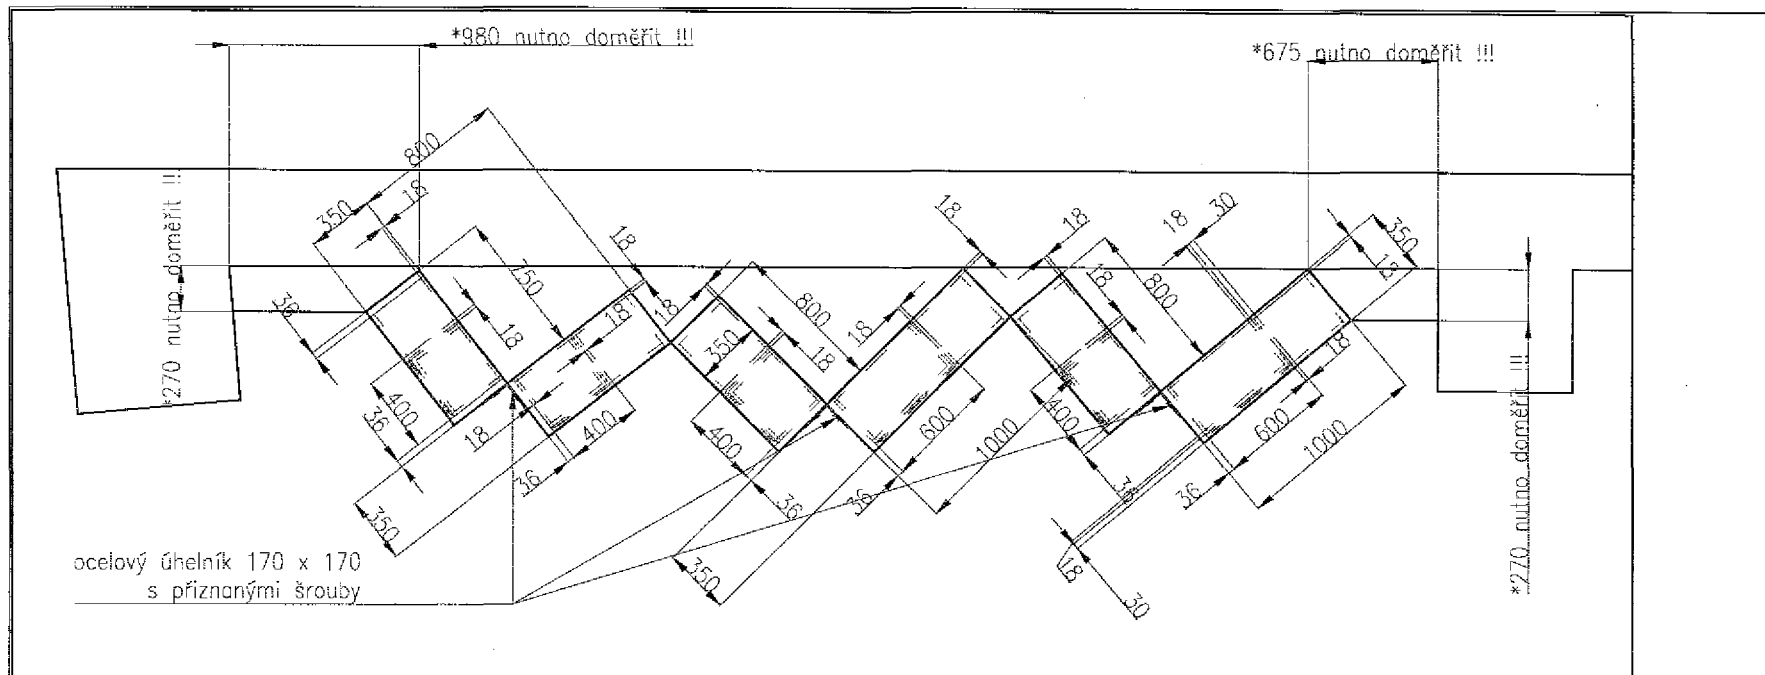

Turistické informační centrum Lipník nad Bečvou

Výkresová dokumentace

říjen 2017

IC Lipník nad
Bečvou
sekce A
pult

IC Lipník nad
Bečvou
sekce A
pult

M 1:35

Materiál :

dýhovaná dřevotřísková deska, dýha dub evropský tl.18mm,
kartáčovaná, s otevřenými prasklinami, rustikální
vzhled, spárovkové sesazení, povrchová úprava
transparentní ztracený lak
záda tl.18 mm
výplň: rámeček kov-barva grafit matná, výplň tahokov
grafitový nástřik matný
lakovaná MDF deska žlutá barva lesk tl.36 mm
sokl dub
ocelové prvky s přiznanými šroubovými spoji-barva
grafit matná
korpus skříněk tl.18 mm dub
horní výplň vitríny sklo čiré
kování zásuvky plný výsuv Blum s dojezdem
závěsy Blum

IC Lipník nad
Bečvou
sekce A
pult

m: 1:30

IC Lipník nad
Bečvou
sekce A
pult

IC Lipník nad
Bečvou
sekce B
skříňky

Skříňky uzamykatelné !!!

M: 1:30

Materiál :

dýhovaná dřevotřísková deska, dýha dub evropský tl. 1 mm,
kartáčovaná, s otevřenými prasklinami, rustikální
vzhled, spárovkové sesazení, povrchová úprava
transparentní ztracený lak
záda tl. 18 mm
dvířka vitríny sklo čiré
police vitríny sklo čiré
spodní dvířka: rámeček kov – barva grafit matná, výplň
tahokov grafitový nástřik matný
lakovaná MDF deska žlutá barva lesk tl. 36 mm
sokl černý
vnitřní osvětlení vitríny
ocelové úhelníky s příznanými šroubovými spoji – barva
grafit matná
korpus spodních skříněk tl. 18 mm dub

IC Lipník nad
Bečvou
sekce B
skřínky

m: 1:30

Material :
 dýhovaná dřevotřísková deska, dýha dub evropský tl. 1mm,
 kartáčovaná, s otevřenými prasklinami, rustikální vzhled,
 spárovkové sesazení, povrchová úprava transparentní
 ztracený lak
 ocelové prvky s přiznanými šroubovými spoji –
 barva grafit matná
 mapa – rám grafit matná, výplň velkoplošná
 prosvětlená