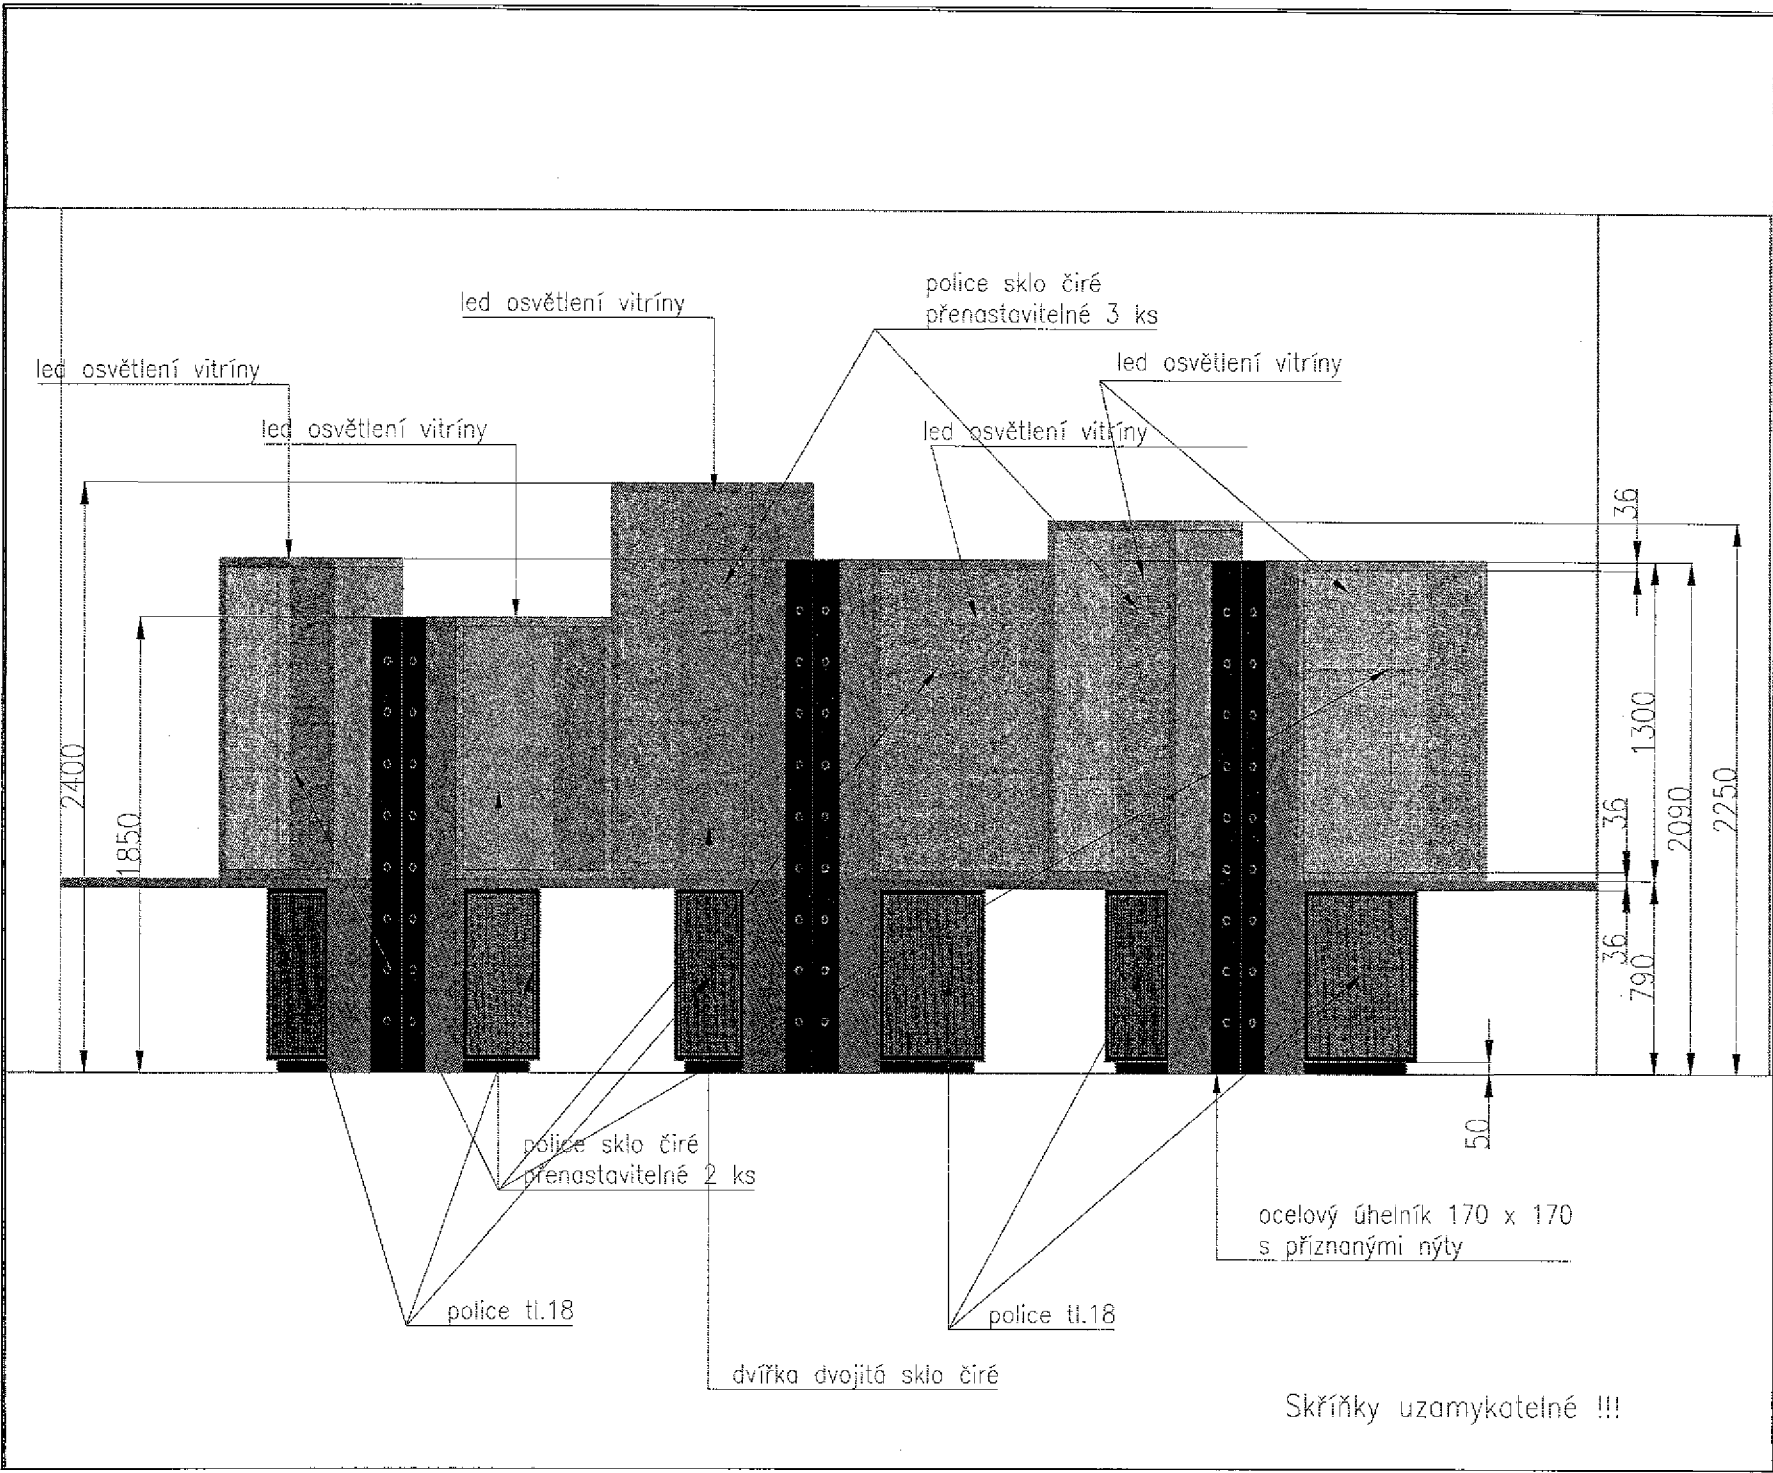

Turistické informační centrum Lipník nad Bečvou

Výkresová dokumentace

říjen 2017

IC Lipník nad
Bečvou
sekce A
pult

IC Lipník nad
Bečvou
sekce A
pult

M 1:35

Materiál :

dýhovaná dřevotřísková deska, dýha dub evropský tl.18mm,
kartáčovaná, s otevřenými prasklinami, rustikální
vzhled, spárovkové sesazení, povrchová úprava
transparentní ztracený lak
záda tl.18 mm
výplň: rámeček kov-barva grafit matná, výplň tahokov
grafitový nástřik matný
lakovaná MDF deska žlutá barva lesk tl.36 mm
sokl dub
ocelové prvky s přiznanými šroubovými spoji-barva
grafit matná
korpus skříněk tl.18 mm dub
horní výplň vitríny sklo čiré
kování zásuvky plný výsuv Blum s dojezdem
závěsy Blum

IC Lipník nad
Bečvou
sekce A
pult

m: 1:30

IC Lipník nad
Bečvou
sekce A
pult

IC Lipník nad
Bečvou
sekce B
skříňky

Skříňky uzamykatelné !!!

M: 1:30

Materiál :

dýhovaná dřevotřísková deska, dýha dub evropský tl. 1 mm,
kartáčovaná, s otevřenými prasklinami, rustikální
vzhled, spárovkové sesazení, povrchová úprava
transparentní ztracený lak
záda tl. 18 mm
dvířka vitríny sklo čiré
police vitríny sklo čiré
spodní dvířka: rámeček kov – barva grafit matná, výplň
tahokov grafitový nástřik matný
lakovaná MDF deska žlutá barva lesk tl. 36 mm
sokl černý
vnitřní osvětlení vitríny
ocelové úhelníky s příznanými šroubovými spoji – barva
grafit matná
korpus spodních skříněk tl. 18 mm dub

IC Lipník nad
Bečvou
sekce B
skřínky

m: 1:30

Material :
 dýhovaná dřevotřísková deska, dýha dub evropský tl. 1mm,
 kartáčovaná, s otevřenými prasklinami, rustikální vzhled,
 spárovkové sesazení, povrchová úprava transparentní
 ztracený lak
 ocelové prvky s přiznanými šroubovými spoji –
 barva grafit matná
 mapa – rám grafit matná, výplň velkoplošná
 prosvětlená