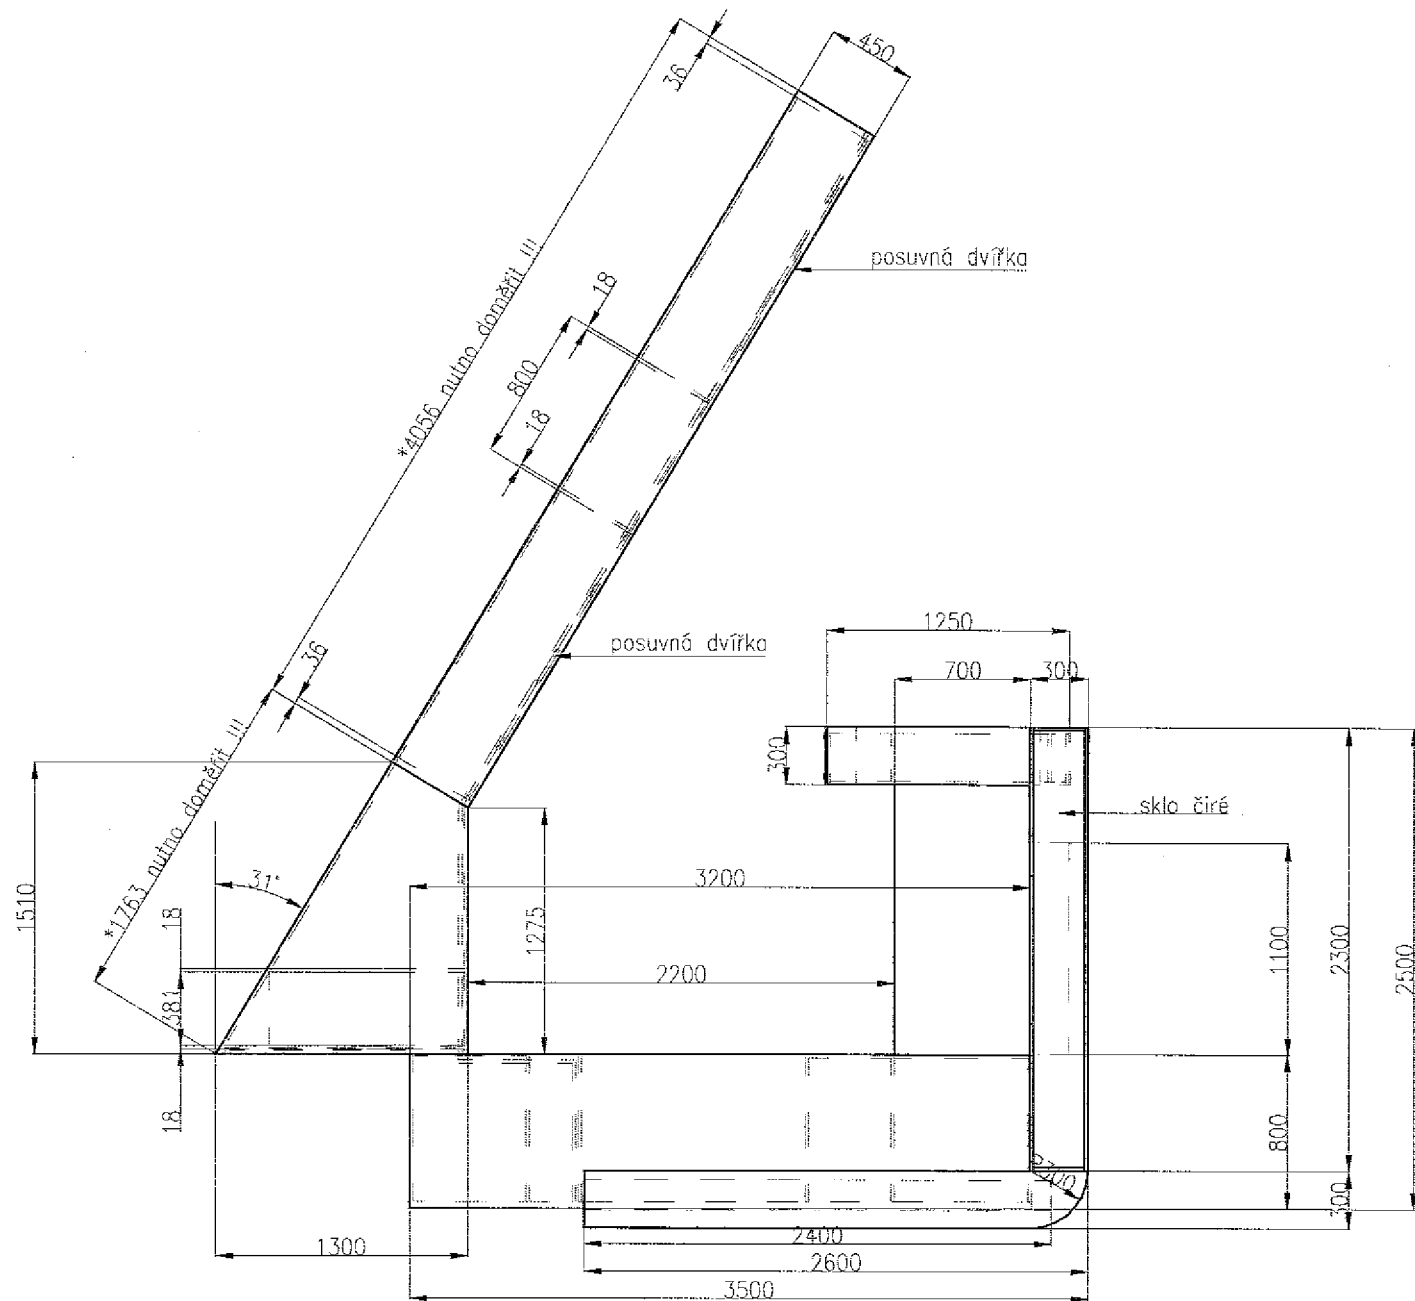

Turistické informační centrum Lipník nad Bečvou

Výkresová dokumentace

říjen 2017

IC Lipník nad
Bečvou
sekce A
pult

IC Lipník nad
Bečvou
sekce A
pult

M 1:35

Materiál :

dýhovaná dřevotřísková deska, dýha dub evropský tl.18mm,
kartáčovaná, s otevřenými prasklinami, rustikální
vzhled, spárovkové sesazení, povrchová úprava
transparentní ztracený lak
záda tl.18 mm
výplň: rámeček kov-barva grafit matná, výplň tahokov
grafitový nástřik matný
lakovaná MDF deska žlutá barva lesk tl.36 mm
sokl dub
ocelové prvky s přiznanými šroubovými spoji-barva
grafit matná
korpus skříněk tl.18 mm dub
horní výplň vitríny sklo čiré
kování zásuvky plný výsuv Blum s dojezdem
závěsy Blum

IC Lipník nad
Bečvou
sekce A
pult

m: 1:30

IC Lipník nad
Bečvou
sekce A
pult

IC Lipník nad
Bečvou
sekce B
skříňky

Skříňky uzamykatelné !!!

M: 1:30

Materiál :

dýhovaná dřevotřísková deska, dýha dub evropský tl. 1 mm,
kartáčovaná, s otevřenými prasklinami, rustikální
vzhled, spárovkové sesazení, povrchová úprava
transparentní ztracený lak
záda tl. 18 mm
dvířka vitríny sklo čiré
police vitríny sklo čiré
spodní dvířka: rámeček kov – barva grafit matná, výplň
tahokov grafitový nástřik matný
lakovaná MDF deska žlutá barva lesk tl. 36 mm
sokl černý
vnitřní osvětlení vitríny
ocelové úhelníky s příznanými šroubovými spoji – barva
grafit matná
korpus spodních skříněk tl. 18 mm dub

IC Lipník nad
 Bečvou
 sekce C
 dělicí stěna

M: 1:30

A4

Materiál :

dýhovaná dřevotřísková deska, dýha dub evropský tl. 1mm,
kartáčovaná, s otevřenými prasklinami, rustikální
vzhled, spárovkové sesazení, povrchová úprava transparentní
ztracený lak
ocelové prvky s přiznanými šroubovými spoji – barva grafit
matná
plexi čiré tl. 10 mm