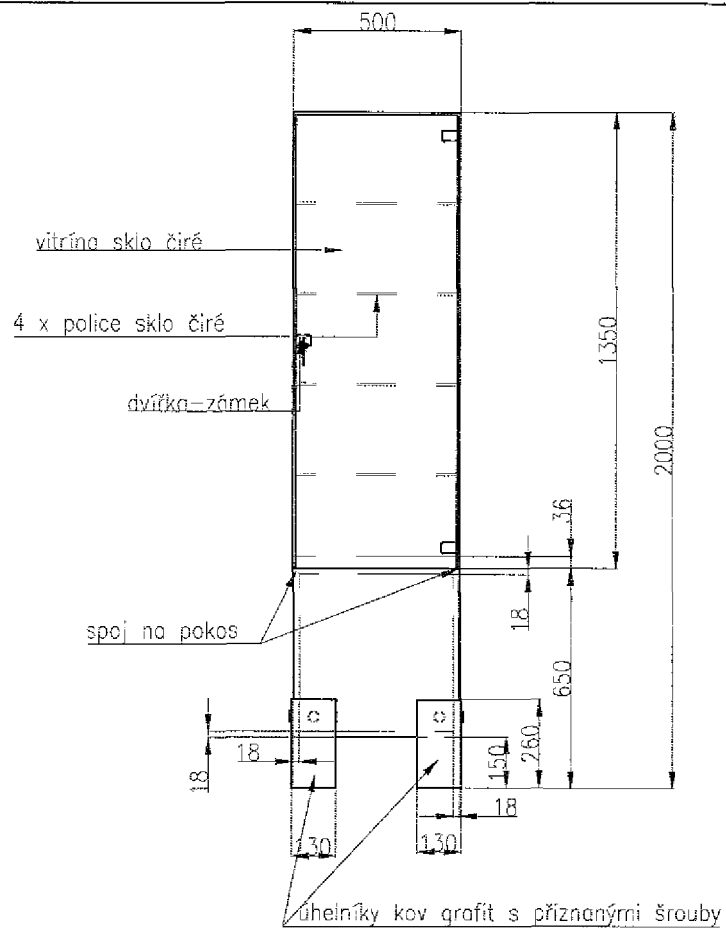

Turistické informační centrum Lipník nad Bečvou

Výkresová dokumentace

říjen 2017

IC Lipník nad
Bečvou
sekce A
pult

IC Lipník nad
Bečvou
sekce A
pult

M 1:35

Materiál :

dýhovaná dřevotřísková deska, dýha dub evropský tl.18mm,
kartáčovaná, s otevřenými prasklinami, rustikální
vzhled, spárovkové sesazení, povrchová úprava
transparentní ztracený lak
záda tl.18 mm
výplň: rámeček kov-barva grafit matná, výplň tahokov
grafitový nástřik matný
lakovaná MDF deska žlutá barva lesk tl.36 mm
sokl dub
ocelové prvky s přiznanými šroubovými spoji-barva
grafit matná
korpus skříněk tl.18 mm dub
horní výplň vitríny sklo čiré
kování zásuvky plný výsuv Blum s dojezdem
závěsy Blum

IC Lipník nad
 Bečvou
 sekce C
 dělicí stěna

M: 1:30

A4

Materiál :

dýhovaná dřevotřísková deska, dýha dub evropský tl. 1mm,
kartáčovaná, s otevřenými prasklinami, rustikální
vzhled, spárovkové sesazení, povrchová úprava transparentní
ztracený lak
ocelové prvky s přiznanými šroubovými spoji – barva grafit
matná
plexi čiré tl. 10 mm

IC Lipník nad
Bečvou
sekce D
stolek

M: 1:30

IC Lipník nad
Bečvou
sekce D
stolek

M: 1:30

A4

Materiál :

dýhovaná dřevotřísková deska, dýha dub evropský tl. 1mm,
kartáčovaná, s otevřenými prasklinami, rustikální
vzhled, spárovkové sesazení, povrchová úprava transparentní
ztracený lak
ocelové prvky s přiznanými šroubovými spoji – barva grafit
matná
sklo čiré
police čiré
zámek

IC Lipník nad
Bečvou
sekce E3
sokl

st: 1:30

IC Lipník nad
Bečvou
sekce E3
sokl

M: 1:20

A4

Materiál :
lakovaná MDF deska žlutá barva lesk

IC Lipník nad
Bečvou
sekce I
Prostor pro
Pc

Materiál :