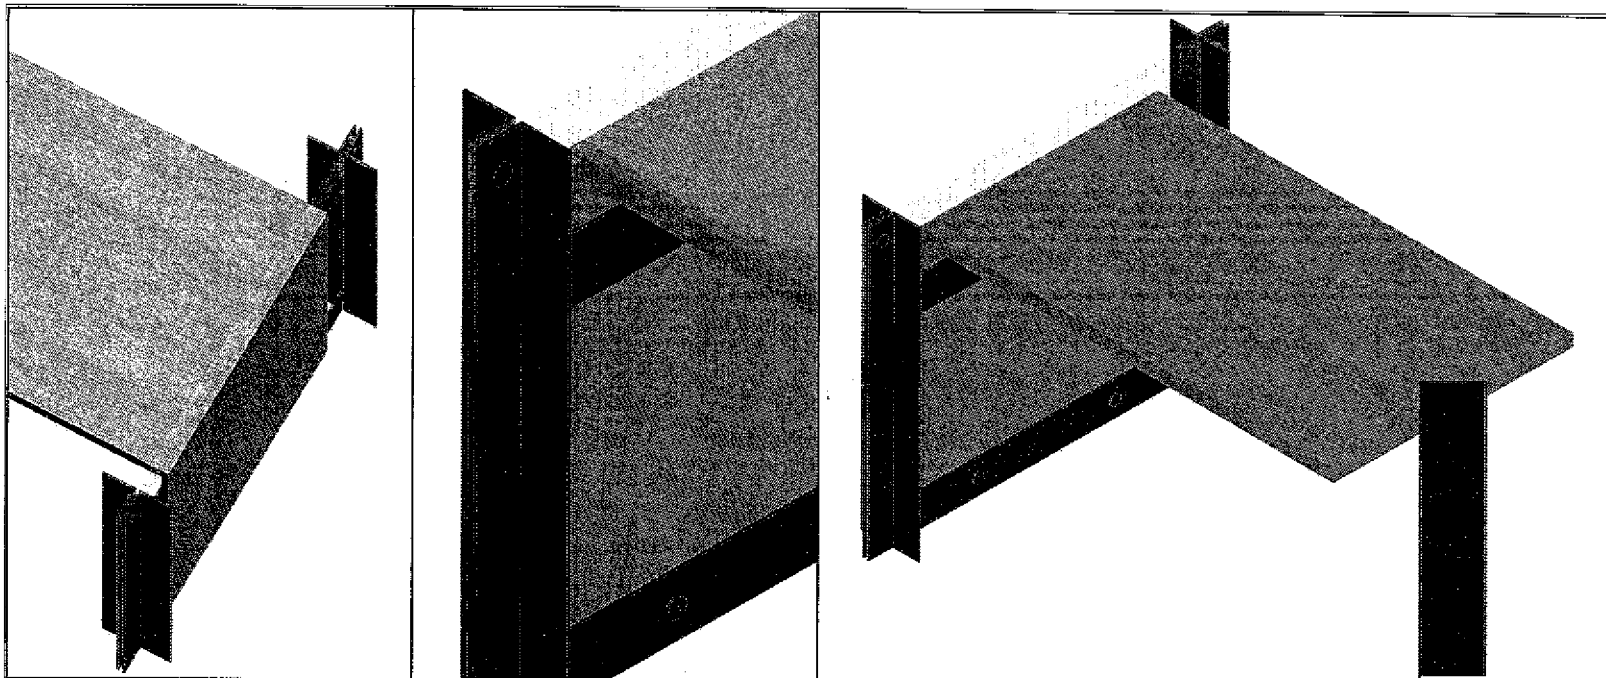

IC Lipník nad
Bečvou
sekce A
pult

m: 1:30

IC Lipník nad
Bečvou
sekce A
pult

IC Lipník nad
Bečvou
sekce B
skříňky

Skříňky uzamykatelné !!!

M: 1:30

Materiál :

dýhovaná dřevotřísková deska, dýha dub evropský tl. 1 mm,
kartáčovaná, s otevřenými prasklinami, rustikální
vzhled, spárovkové sesazení, povrchová úprava
transparentní ztracený lak
záda tl. 18 mm
dvířka vitríny sklo čiré
police vitríny sklo čiré
spodní dvířka: rámeček kov – barva grafit matná, výplň
tahokov grafitový nástřik matný
lakovaná MDF deska žlutá barva lesk tl. 36 mm
sokl černý
vnitřní osvětlení vitríny
ocelové úhelníky s příznanými šroubovými spoji – barva
grafit matná
korpus spodních skříněk tl. 18 mm dub

IC Lipník nad
Bečvou
sekce B
skřínky

m: 1:30

Material :
 dýhovaná dřevotřísková deska, dýha dub evropský tl. 1mm,
 kartáčovaná, s otevřenými prasklinami, rustikální vzhled,
 spárovkové sesazení, povrchová úprava transparentní
 ztracený lak
 ocelové prvky s přiznanými šroubovými spoji –
 barva grafit matná
 mapa – rám grafit matná, výplň velkoplošná
 prosvětlená

IC Lipník nad
 Bečvou
 sekce C
 dělicí stěna

M: 1:30

A4

Materiál :

dýhovaná dřevotřísková deska, dýha dub evropský tl. 1mm,
kartáčovaná, s otevřenými prasklinami, rustikální
vzhled, spárovkové sesazení, povrchová úprava transparentní
ztracený lak
ocelové prvky s přiznanými šroubovými spoji – barva grafit
matná
plexi čiré tl. 10 mm