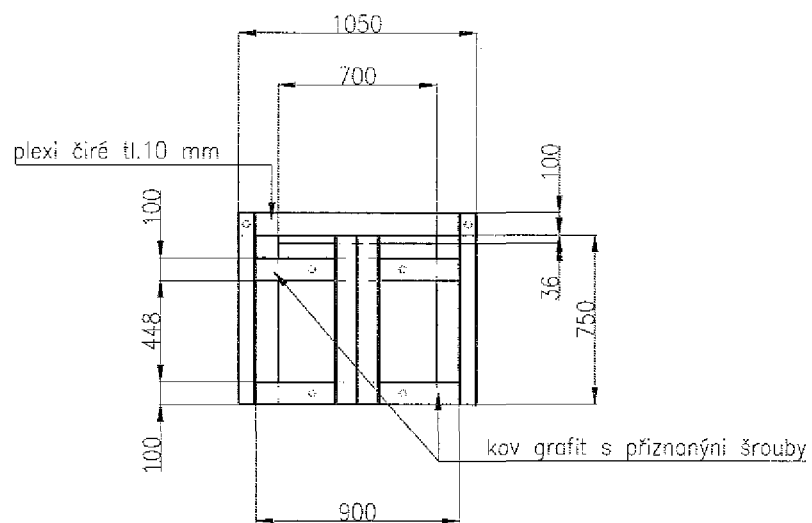

Turistické informační centrum Lipník nad Bečvou

Výkresová dokumentace

říjen 2017

IC Lipník nad
Bečvou
sekce A
pult

IC Lipník nad
Bečvou
sekce A
pult

M 1:35

Materiál :

dýhovaná dřevotřísková deska, dýha dub evropský tl.18mm,
kartáčovaná, s otevřenými prasklinami, rustikální
vzhled, spárovkové sesazení, povrchová úprava
transparentní ztracený lak
záda tl.18 mm
výplň: rámeček kov-barva grafit matná, výplň tahokov
grafitový nástřik matný
lakovaná MDF deska žlutá barva lesk tl.36 mm
sokl dub
ocelové prvky s přiznanými šroubovými spoji-barva
grafit matná
korpus skříněk tl.18 mm dub
horní výplň vitríny sklo čiré
kování zásuvky plný výsuv Blum s dojezdem
závěsy Blum

IC Lipník nad
Bečvou
sekce B
skřínky

m: 1:30

Material :
 dýhovaná dřevotřísková deska, dýha dub evropský tl. 1mm,
 kartáčovaná, s otevřenými prasklinami, rustikální vzhled,
 spárovkové sesazení, povrchová úprava transparentní
 ztracený lak
 ocelové prvky s přiznanými šroubovými spoji –
 barva grafit matná
 mapa – rám grafit matná, výplň velkoplošná
 prosvětlená

IC Lipník nad
 Bečvou
 sekce C
 dělicí stěna

M: 1:30

A4

Materiál :

dýhovaná dřevotřísková deska, dýha dub evropský tl. 1mm,
kartáčovaná, s otevřenými prasklinami, rustikální
vzhled, spárovkové sesazení, povrchová úprava transparentní
ztracený lak
ocelové prvky s přiznanými šroubovými spoji – barva grafit
matná
plexi čiré tl. 10 mm

IC Lipník nad
Bečvou
sekce D
stolek

M: 1:30

IC Lipník nad
Bečvou
sekce D
stolek

M: 1:30

A4

Materiál :

dýhovaná dřevotřísková deska, dýha dub evropský tl. 1mm,
kartáčovaná, s otevřenými prasklinami, rustikální
vzhled, spárovkové sesazení, povrchová úprava transparentní
ztracený lak
ocelové prvky s přiznanými šroubovými spoji – barva grafit
matná
sklo čiré
police čiré
zámek