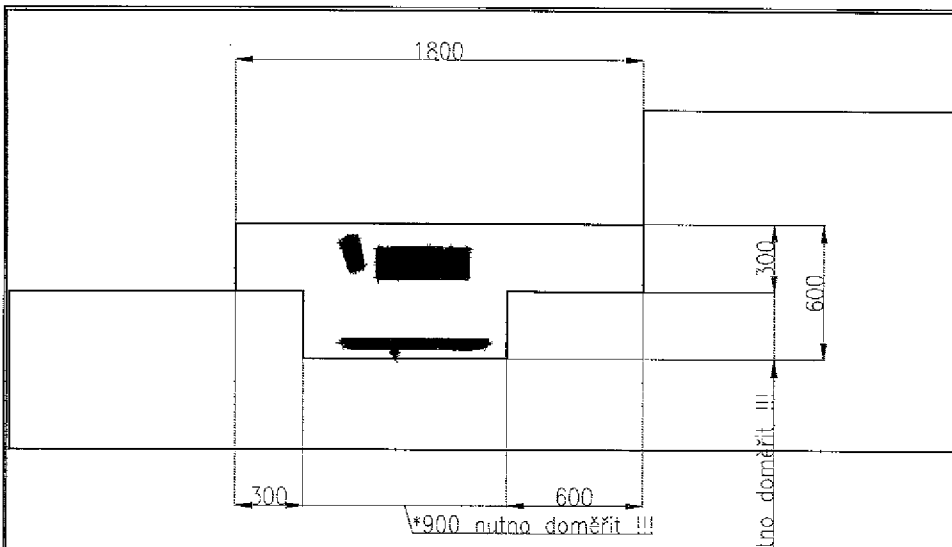

IC Lipník nad
Bečvou
sekce E3
sokl

st: 1:30

IC Lipník nad
Bečvou
sekce E3
sokl

M: 1:20

A4

Materiál :
lakovaná MDF deska žlutá barva lesk

IC Lipník nad
Bečvou
sekce I
Prostor pro
Pc

Materiál :