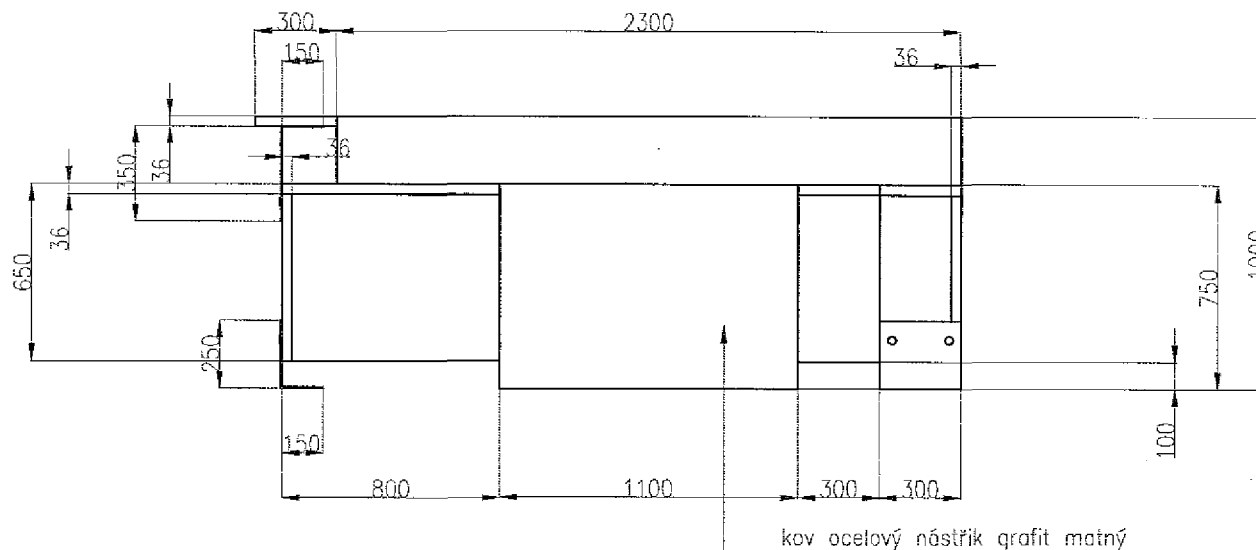

Turistické informační centrum Lipník nad Bečvou

Výkresová dokumentace

říjen 2017

IC Lipník nad
Bečvou
sekce A
pult

IC Lipník nad
Bečvou
sekce A
pult

M 1:35

Materiál :

dýhovaná dřevotřísková deska, dýha dub evropský tl.18mm,
kartáčovaná, s otevřenými prasklinami, rustikální
vzhled, spárovkové sesazení, povrchová úprava
transparentní ztracený lak
záda tl.18 mm
výplň: rámeček kov-barva grafit matná, výplň tahokov
grafitový nástřik matný
lakovaná MDF deska žlutá barva lesk tl.36 mm
sokl dub
ocelové prvky s přiznanými šroubovými spoji-barva
grafit matná
korpus skříněk tl.18 mm dub
horní výplň vitríny sklo čiré
kování zásuvky plný výsuv Blum s dojezdem
závěsy Blum

IC Lipník nad
Bečvou
sekce A
pult

m: 1:30

IC Lipník nad
Bečvou
sekce A
pult

IC Lipník nad
Bečvou
sekce B
skříňky

Skříňky uzamykatelné !!!

M: 1:30

Materiál :

dýhovaná dřevotřísková deska, dýha dub evropský tl. 1 mm,
kartáčovaná, s otevřenými prasklinami, rustikální
vzhled, spárovkové sesazení, povrchová úprava
transparentní ztracený lak
záda tl. 18 mm
dvířka vitríny sklo čiré
police vitríny sklo čiré
spodní dvířka: rámeček kov – barva grafit matná, výplň
tahokov grafitový nástřik matný
lakovaná MDF deska žlutá barva lesk tl. 36 mm
sokl černý
vnitřní osvětlení vitríny
ocelové úhelníky s příznanými šroubovými spoji – barva
grafit matná
korpus spodních skříněk tl. 18 mm dub

IC Lipník nad
 Bečvou
 sekce C
 dělicí stěna

M: 1:30

A4

Materiál :

dýhovaná dřevotřísková deska, dýha dub evropský tl. 1mm,
kartáčovaná, s otevřenými prasklinami, rustikální
vzhled, spárovkové sesazení, povrchová úprava transparentní
ztracený lak
ocelové prvky s přiznanými šroubovými spoji – barva grafit
matná
plexi čiré tl. 10 mm