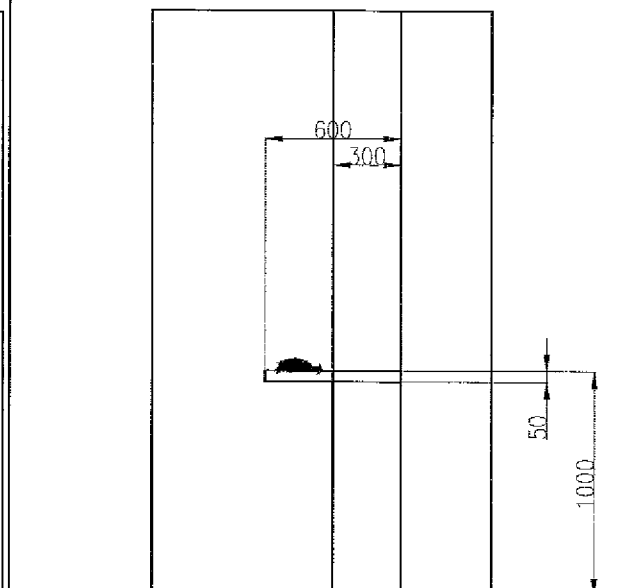

IC Lipník nad
 Bečvou
 sekce C
 dělicí stěna

M: 1:30

A4

Materiál :

dýhovaná dřevotřísková deska, dýha dub evropský tl. 1mm,
kartáčovaná, s otevřenými prasklinami, rustikální
vzhled, spárovkové sesazení, povrchová úprava transparentní
ztracený lak
ocelové prvky s přiznanými šroubovými spoji – barva grafit
matná
plexi čiré tl. 10 mm

IC Lipník nad
Bečvou
sekce E3
sokl

st: 1:30

IC Lipník nad
Bečvou
sekce E3
sokl

M: 1:20

A4

Materiál :
lakovaná MDF deska žlutá barva lesk

IC Lipník nad
Bečvou
sekce I
Prostor pro
Pc

Materiál :