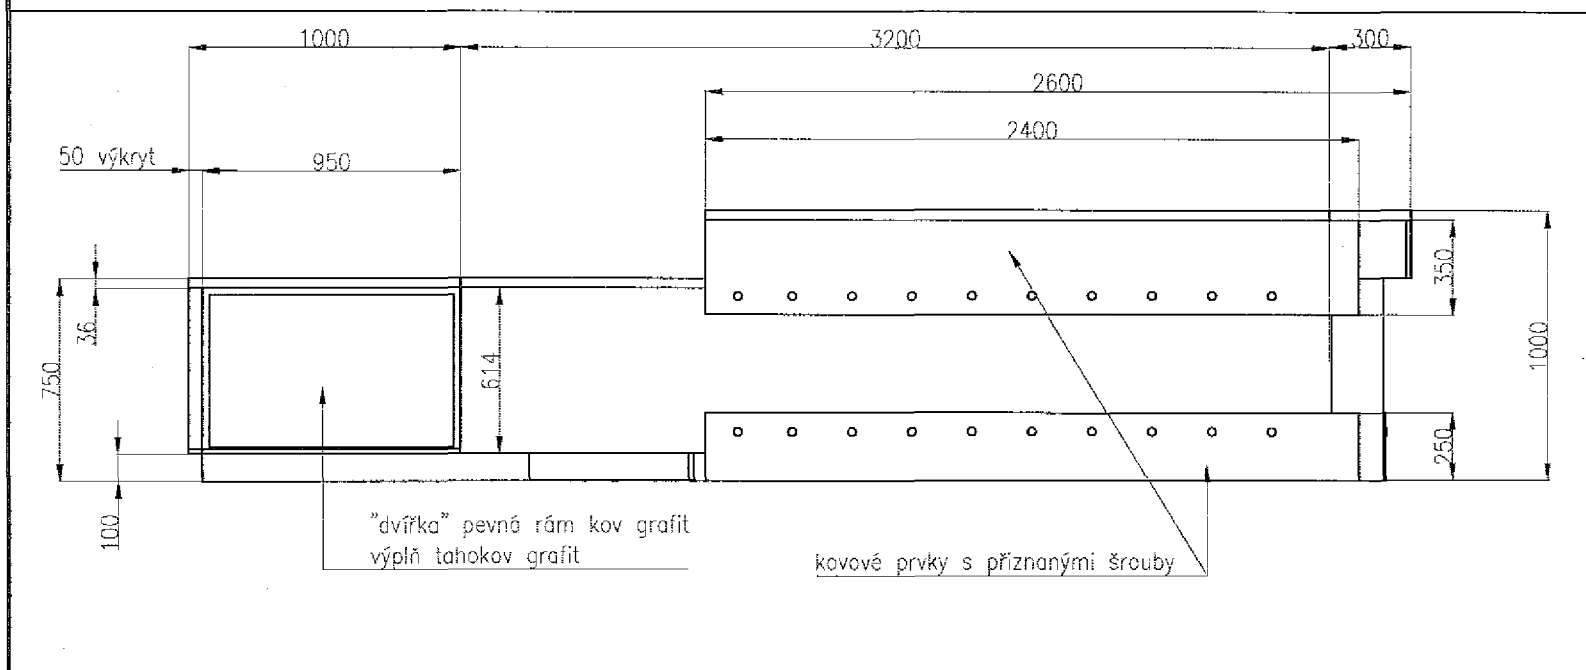

Turistické informační centrum Lipník nad Bečvou

Výkresová dokumentace

říjen 2017

IC Lipník nad
Bečvou
sekce A
pult

IC Lipník nad
Bečvou
sekce A
pult

M 1:35

Materiál :

dýhovaná dřevotřísková deska, dýha dub evropský tl.18mm,
kartáčovaná, s otevřenými prasklinami, rustikální
vzhled, spárovkové sesazení, povrchová úprava
transparentní ztracený lak
záda tl.18 mm
výplň: rámeček kov-barva grafit matná, výplň tahokov
grafitový nástřik matný
lakovaná MDF deska žlutá barva lesk tl.36 mm
sokl dub
ocelové prvky s přiznanými šroubovými spoji-barva
grafit matná
korpus skříněk tl.18 mm dub
horní výplň vitríny sklo čiré
kování zásuvky plný výsuv Blum s dojezdem
závěsy Blum

IC Lipník nad
Bečvou
sekce A
pult

m: 1:30

IC Lipník nad
Bečvou
sekce A
pult

IC Lipník nad
Bečvou
sekce B
skříňky

Skříňky uzamykatelné !!!

M: 1:30

Materiál :

dýhovaná dřevotřísková deska, dýha dub evropský tl. 1 mm,
kartáčovaná, s otevřenými prasklinami, rustikální
vzhled, spárovkové sesazení, povrchová úprava
transparentní ztracený lak
záda tl. 18 mm
dvířka vitríny sklo čiré
police vitríny sklo čiré
spodní dvířka: rámeček kov – barva grafit matná, výplň
tahokov grafitový nástřik matný
lakovaná MDF deska žlutá barva lesk tl. 36 mm
sokl černý
vnitřní osvětlení vitríny
ocelové úhelníky s příznanými šroubovými spoji – barva
grafit matná
korpus spodních skříněk tl. 18 mm dub

IC Lipník nad
 Bečvou
 sekce C
 dělicí stěna

M: 1:30

A4

Materiál :

dýhovaná dřevotřísková deska, dýha dub evropský tl. 1mm,
kartáčovaná, s otevřenými prasklinami, rustikální
vzhled, spárovkové sesazení, povrchová úprava transparentní
ztracený lak
ocelové prvky s přiznanými šroubovými spoji – barva grafit
matná
plexi čiré tl. 10 mm