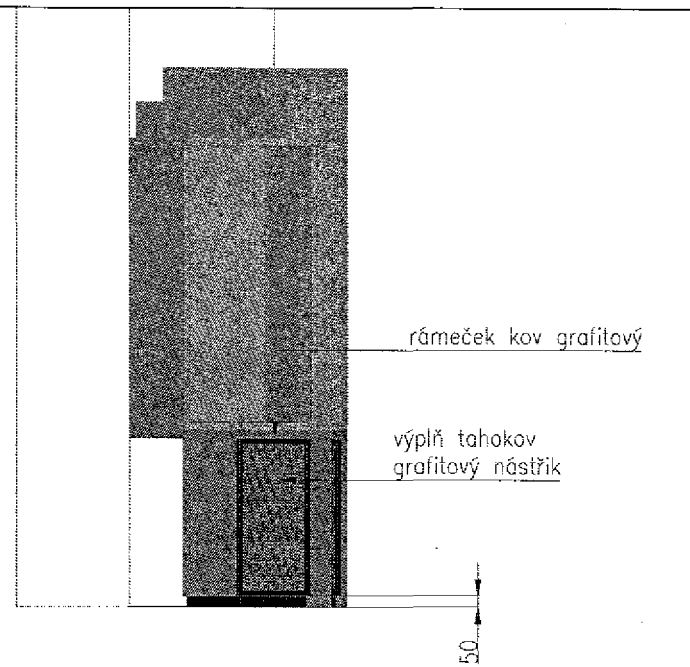

Turistické informační centrum Lipník nad Bečvou

Výkresová dokumentace

říjen 2017

IC Lipník nad
Bečvou
sekce A
pult

IC Lipník nad
Bečvou
sekce A
pult

M 1:35

Materiál :

dýhovaná dřevotřísková deska, dýha dub evropský tl.18mm,
kartáčovaná, s otevřenými prasklinami, rustikální
vzhled, spárovkové sesazení, povrchová úprava
transparentní ztracený lak
záda tl.18 mm
výplň: rámeček kov-barva grafit matná, výplň tahokov
grafitový nástřik matný
lakovaná MDF deska žlutá barva lesk tl.36 mm
sokl dub
ocelové prvky s přiznanými šroubovými spoji-barva
grafit matná
korpus skříněk tl.18 mm dub
horní výplň vitríny sklo čiré
kování zásuvky plný výsuv Blum s dojezdem
závěsy Blum

IC Lipník nad
Bečvou
sekce A
pult

m: 1:30

IC Lipník nad
Bečvou
sekce A
pult

IC Lipník nad
Bečvou
sekce B
skříňky

Skříňky uzamykatelné !!!

M: 1:30

Materiál :

dýhovaná dřevotřísková deska, dýha dub evropský tl. 1 mm,
kartáčovaná, s otevřenými prasklinami, rustikální
vzhled, spárovkové sesazení, povrchová úprava
transparentní ztracený lak
záda tl. 18 mm
dvířka vitríny sklo čiré
police vitríny sklo čiré
spodní dvířka: rámeček kov – barva grafit matná, výplň
tahokov grafitový nástřik matný
lakovaná MDF deska žlutá barva lesk tl. 36 mm
sokl černý
vnitřní osvětlení vitríny
ocelové úhelníky s příznanými šroubovými spoji – barva
grafit matná
korpus spodních skříněk tl. 18 mm dub

IC Lipník nad
Bečvou
sekce B
skřínky

m: 1:30

Material :
 dýhovaná dřevotřísková deska, dýha dub evropský tl. 1mm,
 kartáčovaná, s otevřenými prasklinami, rustikální vzhled,
 spárovkové sesazení, povrchová úprava transparentní
 ztracený lak
 ocelové prvky s přiznanými šroubovými spoji –
 barva grafit matná
 mapa – rám grafit matná, výplň velkoplošná
 prosvětlená