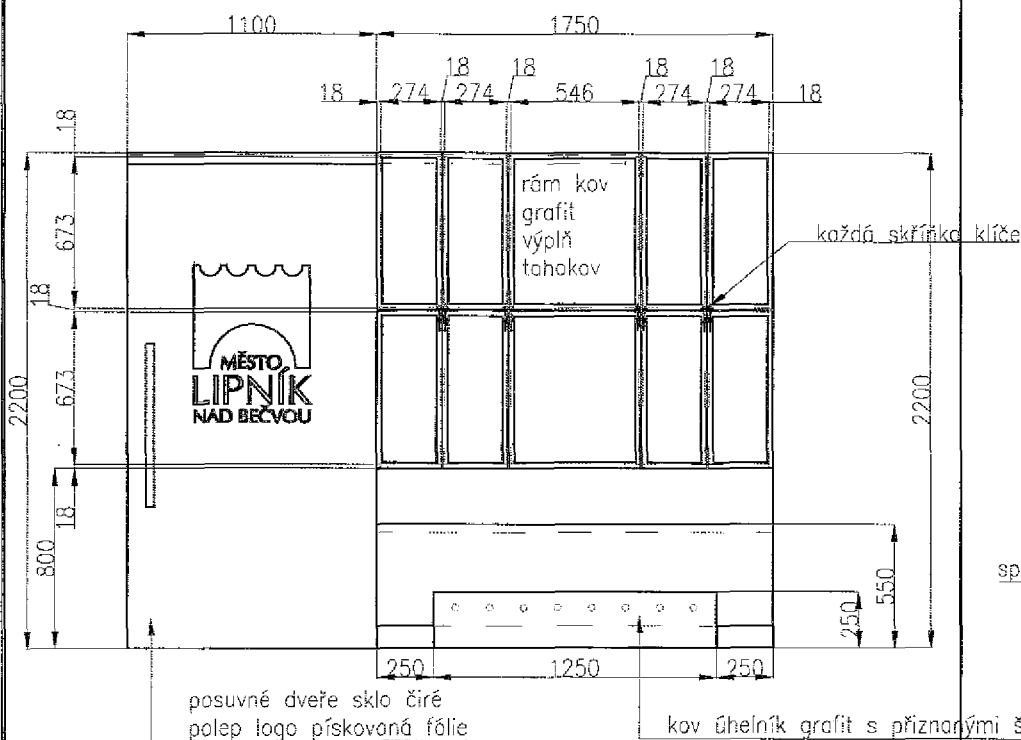

Materiál :

dýhovaná dřevotřísková deska, dýha dub evropský tl. 1 mm, kartáčovaná,
s otevřenými prasklinami, rustikální vzhled, spárovkové sesazení, povrchová úprava
transparentní ztracený lak

výplň: rámeček kov-barva grafit matná, výplň tahokv grafitový nástřík matný
locelové prvky s přiznanými šroubovými spoji-barva grafit matná

korpus skříněk tl. 18 mm dub

sklo dveře čiré s polepem (pískovaná fólie), kolejnice grafit

zamykací skříňky-klíče

**IC Lipník nad
Bečvou
sekce J
šatní skříň**

M: 1:25

A4