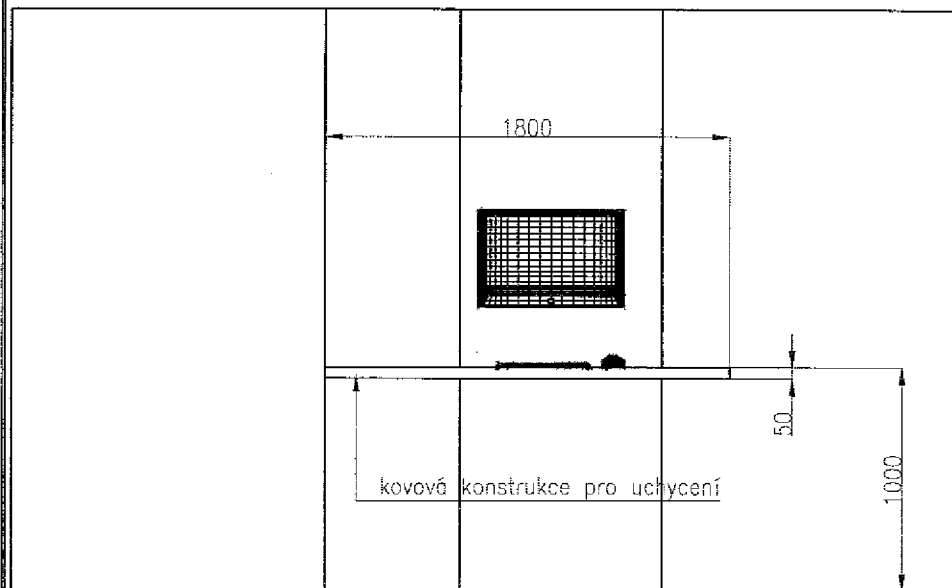

Turistické informační centrum Lipník nad Bečvou

Výkresová dokumentace

říjen 2017

IC Lipník nad
Bečvou
sekce A
pult

IC Lipník nad
Bečvou
sekce A
pult

M 1:35

Materiál :

dýhovaná dřevotřísková deska, dýha dub evropský tl.18mm,
kartáčovaná, s otevřenými prasklinami, rustikální
vzhled, spárovkové sesazení, povrchová úprava
transparentní ztracený lak
záda tl.18 mm
výplň: rámeček kov-barva grafit matná, výplň tahokov
grafitový nástřik matný
lakovaná MDF deska žlutá barva lesk tl.36 mm
sokl dub
ocelové prvky s přiznanými šroubovými spoji-barva
grafit matná
korpus skříněk tl.18 mm dub
horní výplň vitríny sklo čiré
kování zásuvky plný výsuv Blum s dojezdem
závěsy Blum

IC Lipník nad
 Bečvou
 sekce C
 dělicí stěna

M: 1:30

A4

Materiál :

dýhovaná dřevotřísková deska, dýha dub evropský tl. 1mm,
kartáčovaná, s otevřenými prasklinami, rustikální
vzhled, spárovkové sesazení, povrchová úprava transparentní
ztracený lak
ocelové prvky s přiznanými šroubovými spoji – barva grafit
matná
plexi čiré tl. 10 mm

IC Lipník nad
Bečvou
sekce E3
sokl

st: 1:30

IC Lipník nad
Bečvou
sekce E3
sokl

M: 1:20

A4

Materiál :
lakovaná MDF deska žlutá barva lesk

IC Lipník nad
Bečvou
sekce I
Prostor pro
Pc

Materiál :