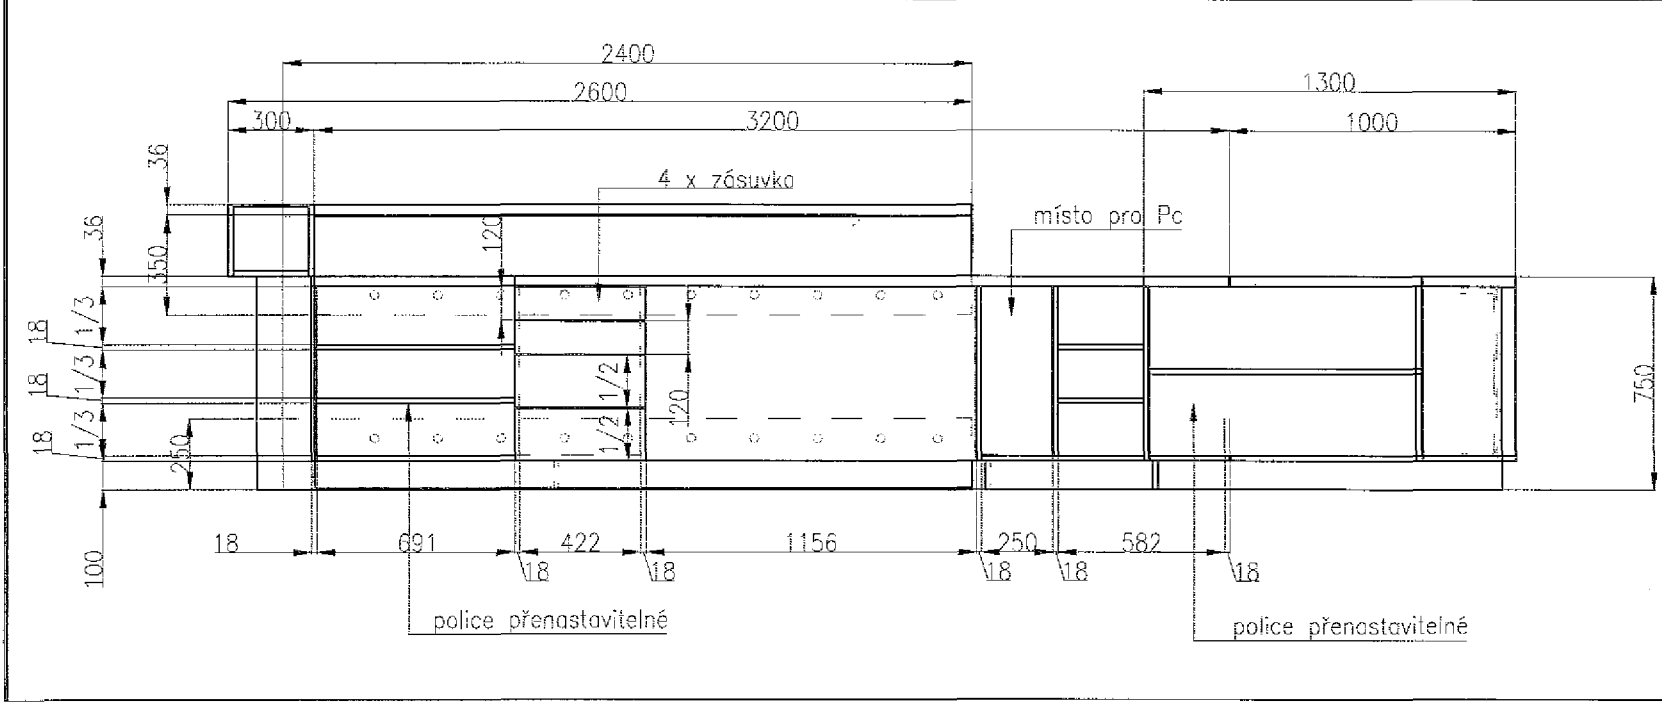

Turistické informační centrum Lipník nad Bečvou

Výkresová dokumentace

říjen 2017

IC Lipník nad
Bečvou
sekce A
pult

IC Lipník nad
Bečvou
sekce A
pult

M 1:35

Materiál :

dýhovaná dřevotřísková deska, dýha dub evropský tl.18mm,
kartáčovaná, s otevřenými prasklinami, rustikální
vzhled, spárovkové sesazení, povrchová úprava
transparentní ztracený lak
záda tl.18 mm
výplň: rámeček kov-barva grafit matná, výplň tahokov
grafitový nástřik matný
lakovaná MDF deska žlutá barva lesk tl.36 mm
sokl dub
ocelové prvky s přiznanými šroubovými spoji-barva
grafit matná
korpus skříněk tl.18 mm dub
horní výplň vitríny sklo čiré
kování zásuvky plný výsuv Blum s dojezdem
závěsy Blum

IC Lipník nad
Bečvou
sekce A
pult

m: 1:30

IC Lipník nad
Bečvou
sekce A
pult

IC Lipník nad
Bečvou
sekce B
skříňky

Skříňky uzamykatelné !!!

M: 1:30

Materiál :

dýhovaná dřevotřísková deska, dýha dub evropský tl. 1 mm,
kartáčovaná, s otevřenými prasklinami, rustikální
vzhled, spárovkové sesazení, povrchová úprava
transparentní ztracený lak
záda tl. 18 mm
dvířka vitríny sklo čiré
police vitríny sklo čiré
spodní dvířka: rámeček kov – barva grafit matná, výplň
tahokov grafitový nástřik matný
lakovaná MDF deska žlutá barva lesk tl. 36 mm
sokl černý
vnitřní osvětlení vitríny
ocelové úhelníky s příznanými šroubovými spoji – barva
grafit matná
korpus spodních skříněk tl. 18 mm dub

IC Lipník nad
 Bečvou
 sekce C
 dělicí stěna

M: 1:30

A4

Materiál :

dýhovaná dřevotřísková deska, dýha dub evropský tl. 1mm,
kartáčovaná, s otevřenými prasklinami, rustikální
vzhled, spárovkové sesazení, povrchová úprava transparentní
ztracený lak
ocelové prvky s přiznanými šroubovými spoji – barva grafit
matná
plexi čiré tl. 10 mm