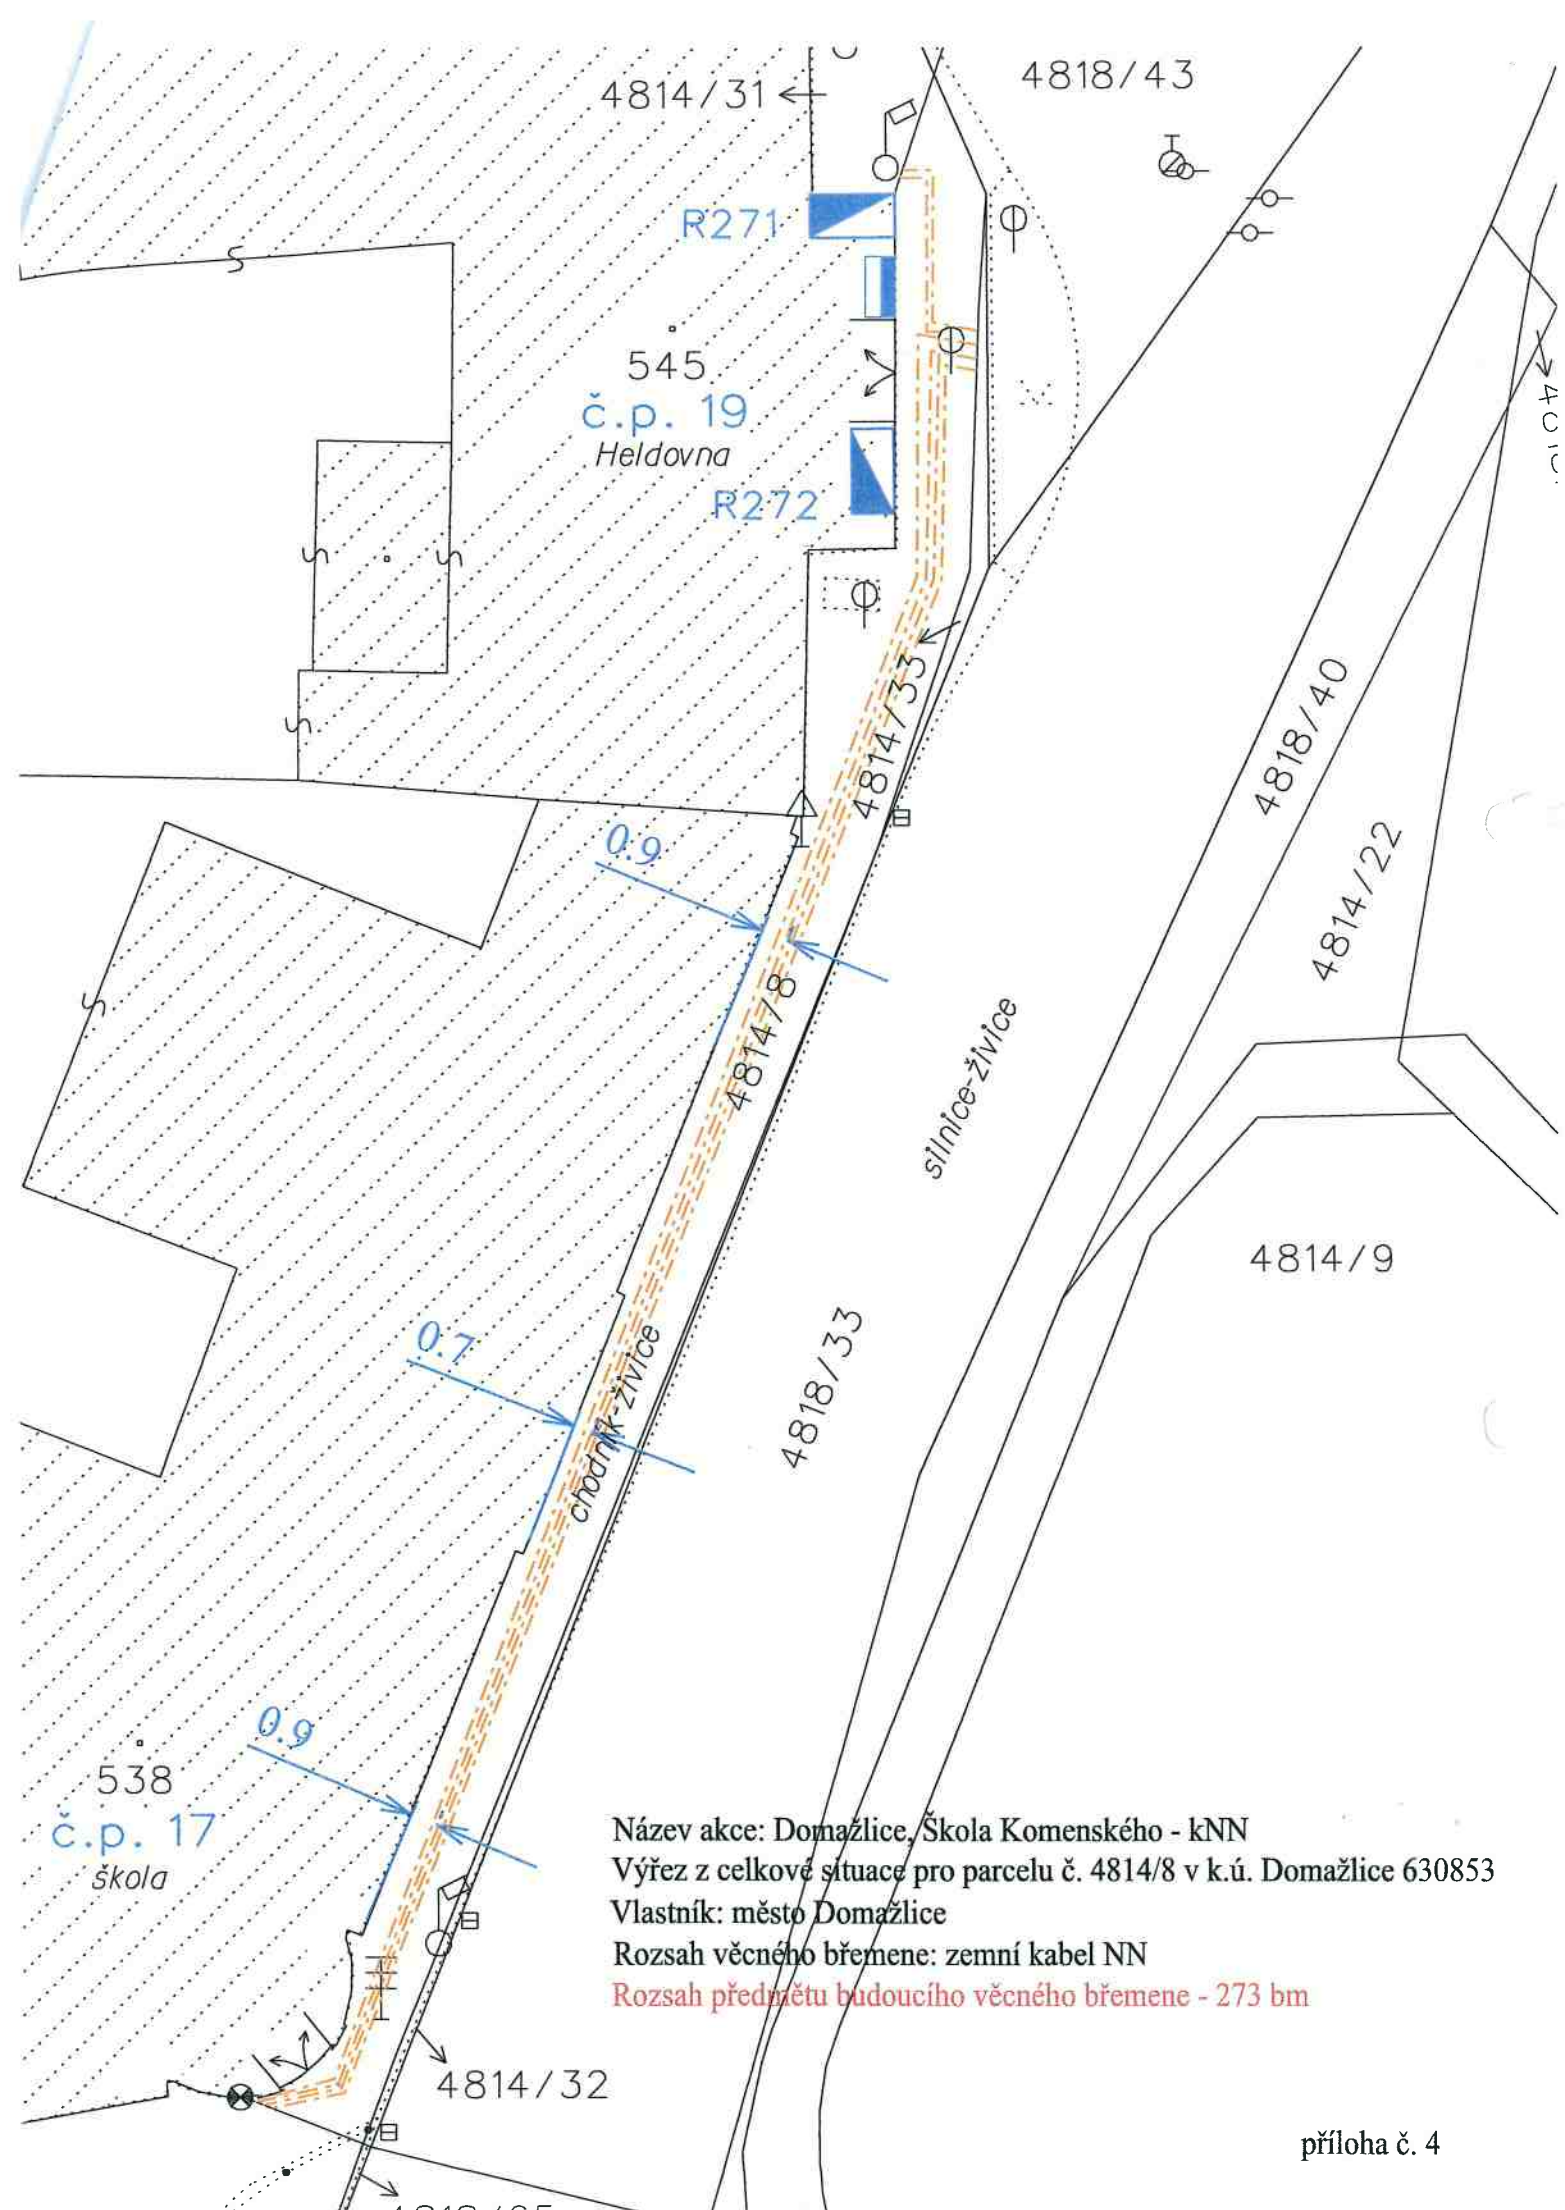

Název akce: Domažlice, Škola Komenského - kNN
Výřez z celkové situace pro parcelu č. 4814/8 v k.ú. Domažlice 630853
Vlastník: město Domažlice
Rozsah věcného břemene: zemní kabel NN
Rozsah předmětu budoucího věcného břemene - 273 bm