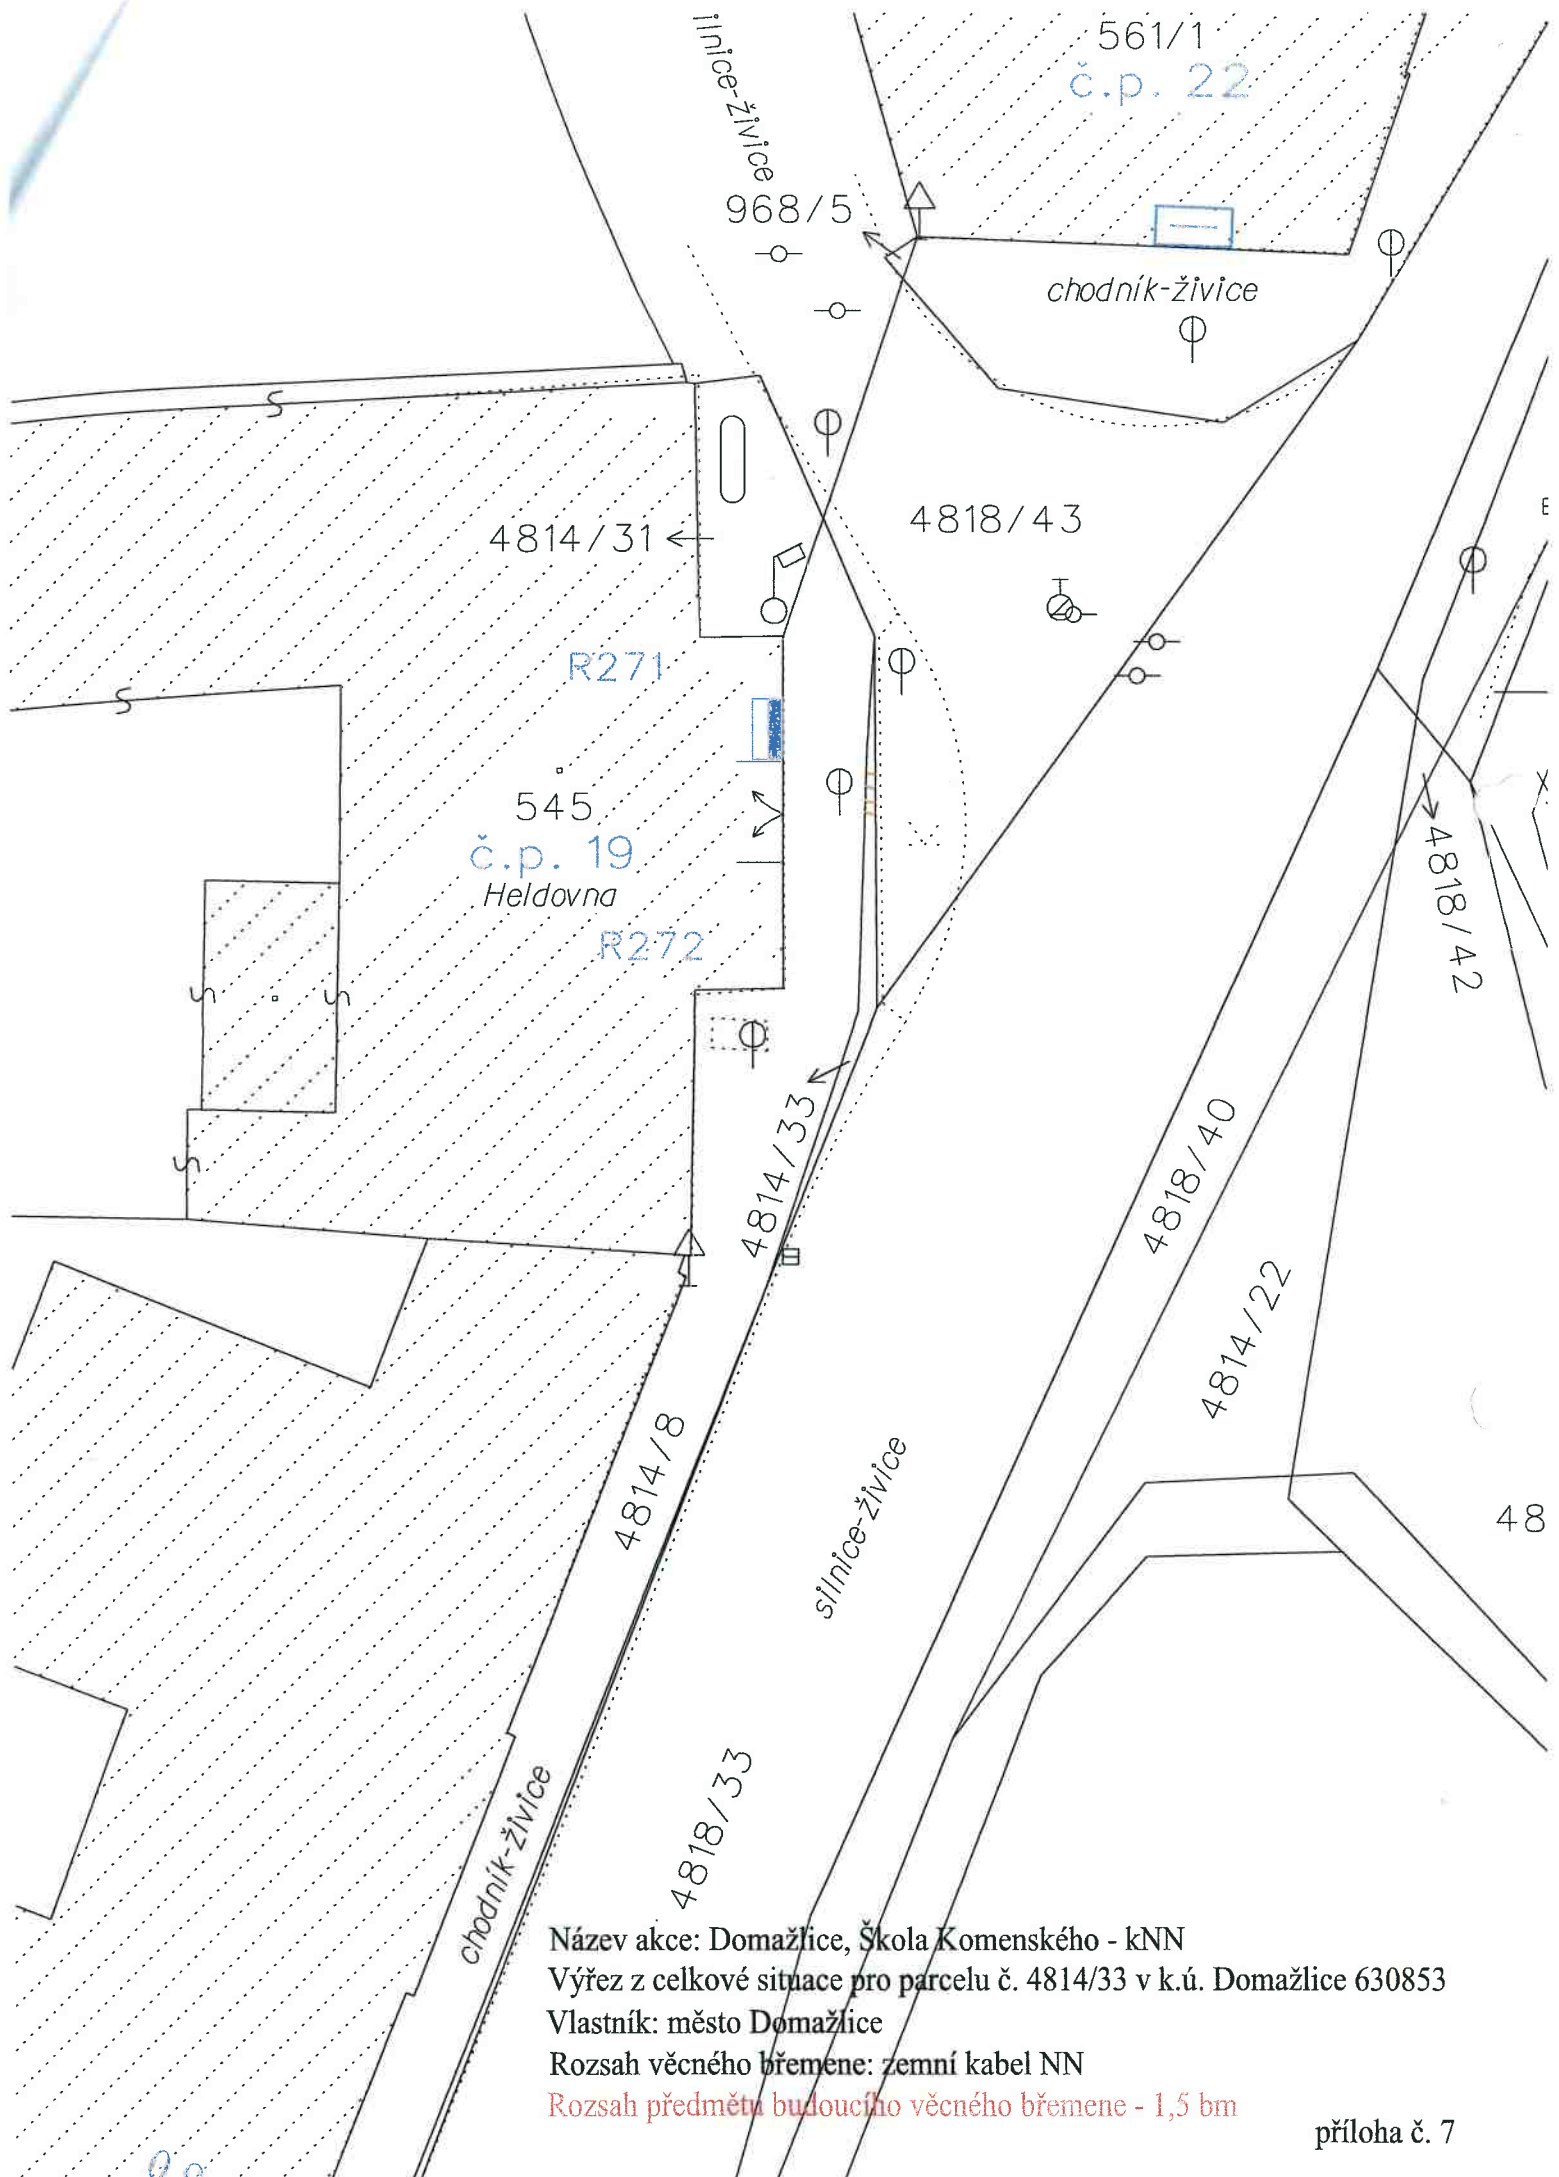

Název akce: Domažlice, Škola Komenského - kNN
Výřez z celkové situace pro parcelu č. 4814/33 v k.ú. Domažlice 630853
Vlastník: město Domažlice
Rozsah věcného břemene: zemní kabel NN
Rozsah předmětu budoucího věcného břemene - 1,5 bm