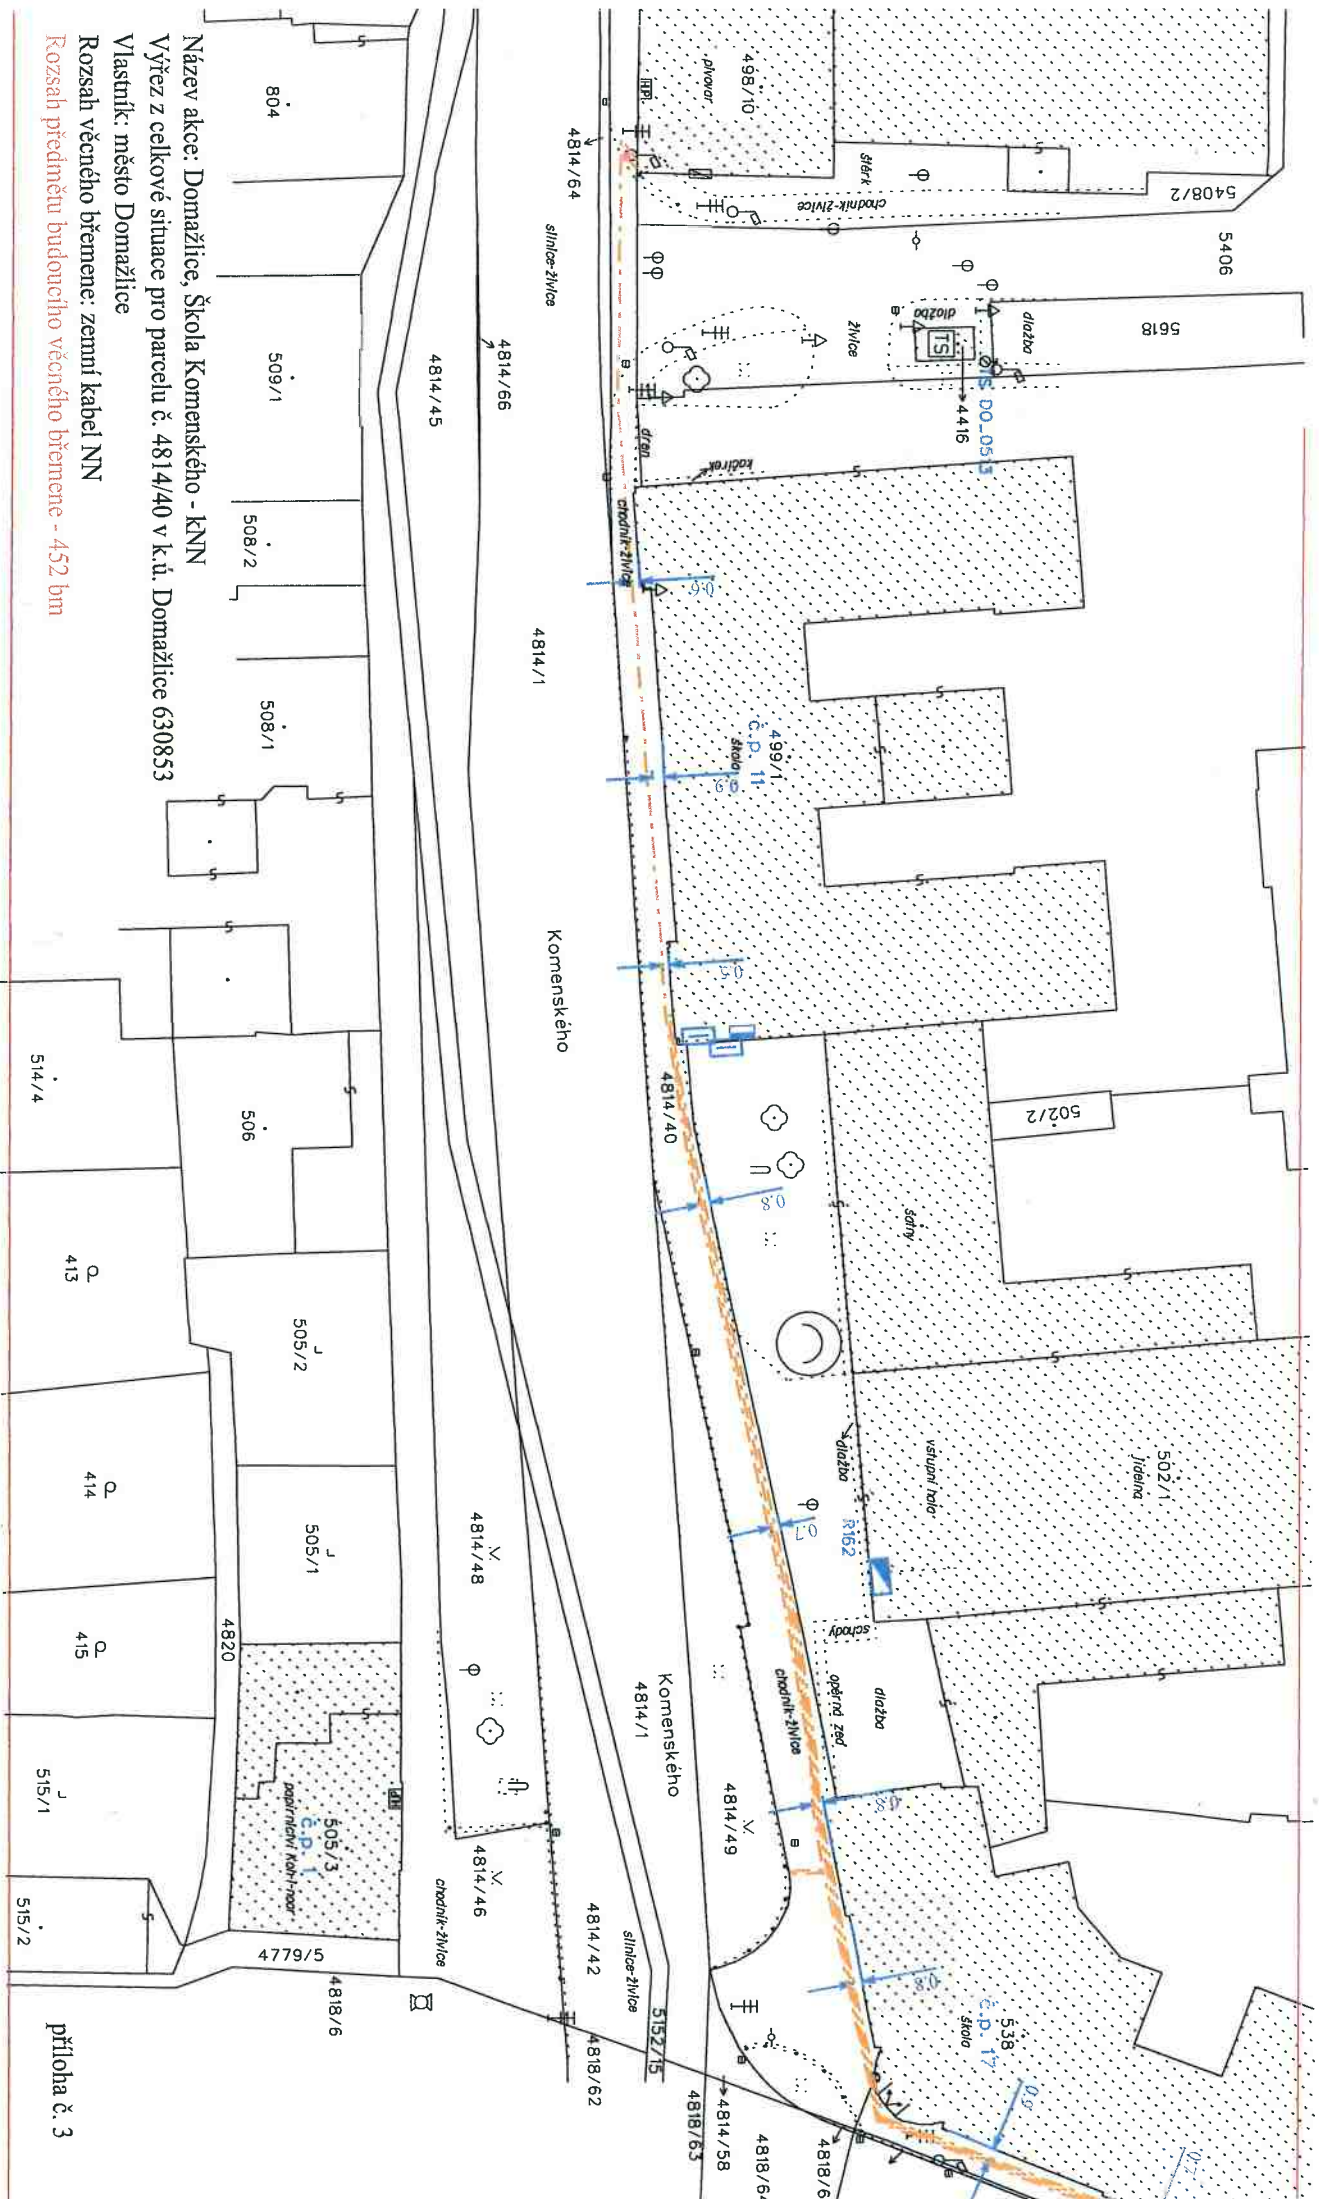

Název akce: Domažlice, Škola Komenského - kNN
 Výřez z celkové situace pro parcelu č. 5406 v k.ú. Domažlice 630853
 Vlastník: město Domažlice
 Rozsah věcného břemene: zemní kabel NN
 Rozsah předmětu budoucího věcného břemene - 8 bm

4814/45

Název akce: Domažlice, Škola Komenského - kNN
 Výřez z celkové situace pro parcelu č. 5408/2 v k.ú. Domažlice 630853
 Vlastník: město Domažlice
 Rozsah věcného břemene: zemní kabel NN
 Rozsah předmětu budoucího věcného břemene - 32,9 bm

Název akce: Domažlice, Škola Komenského - KNN
 Výřez z věcnové situace pro parcelu č. 4814/40 v k.ú. Domažlice 630853
 Vlastník: město Domažlice
 Rozsah věcného břemene: zemní kabel NN
 Rozsah předmětu budoucího věcného břemene - 452 bm