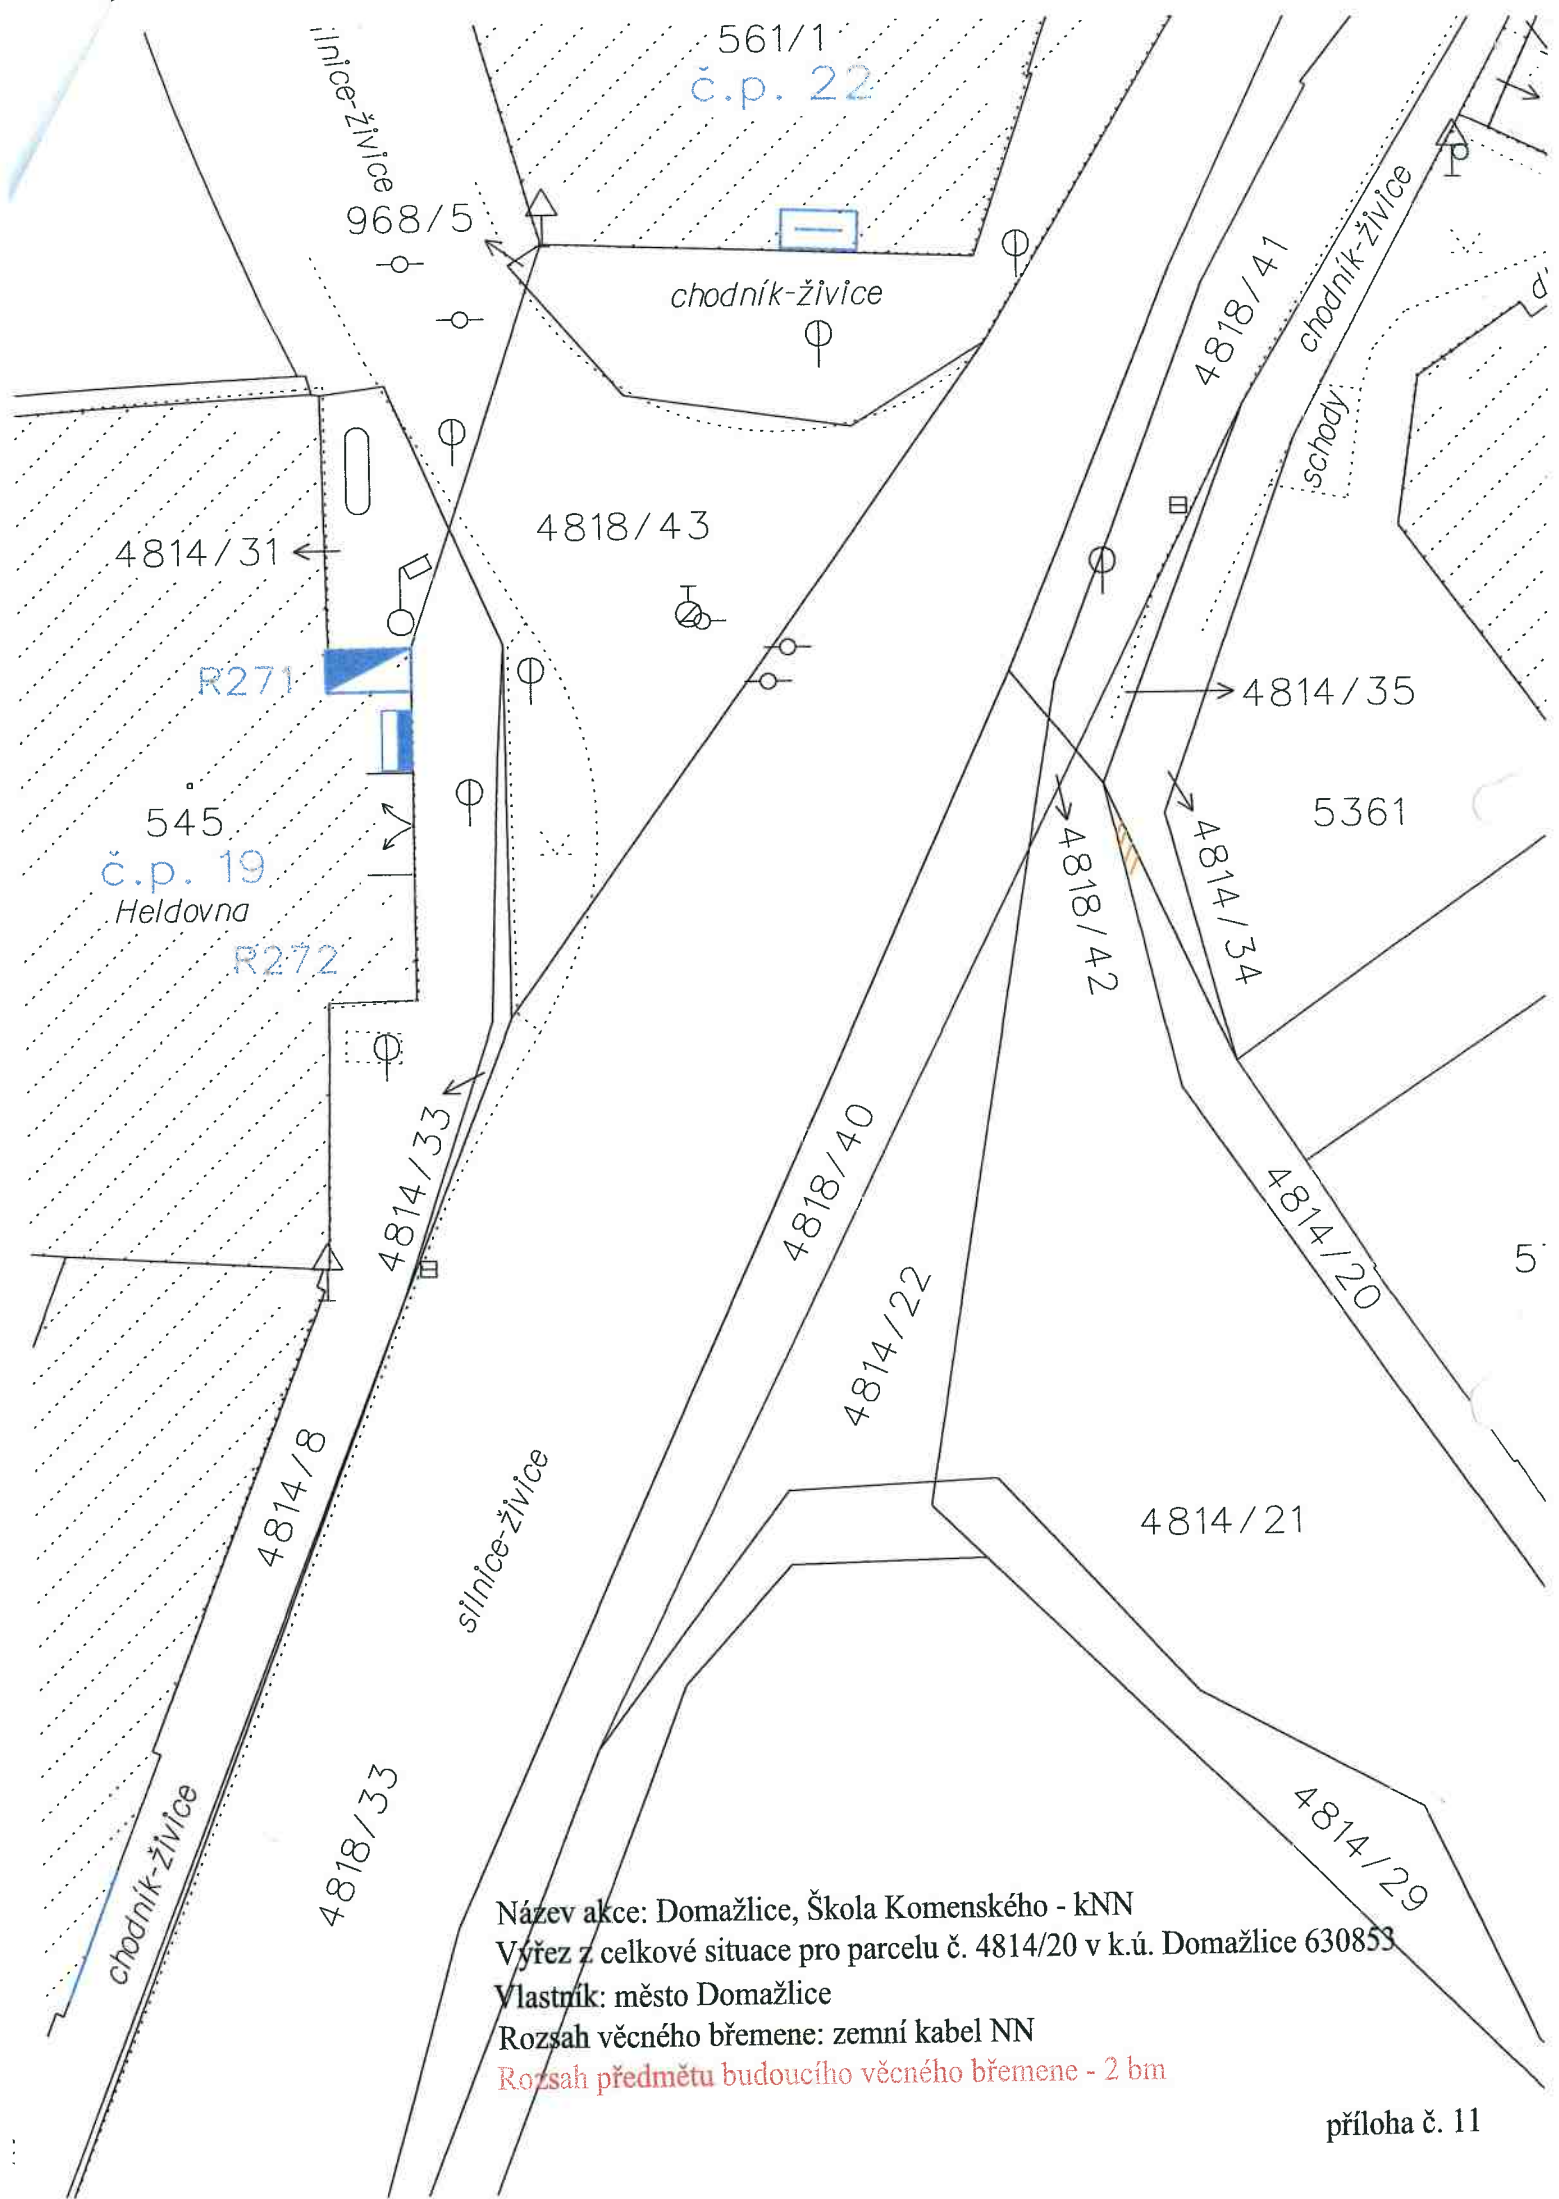

Název akce: Domažlice, Škola Komenského - kNN
Vyřez z celkové situace pro parcelu č. 4814/20 v k.ú. Domažlice 630853
Vlastník: město Domažlice
Rozsah věcného břemene: zemní kabel NN
Rozsah předmětu budoucího věcného břemene - 2 bm