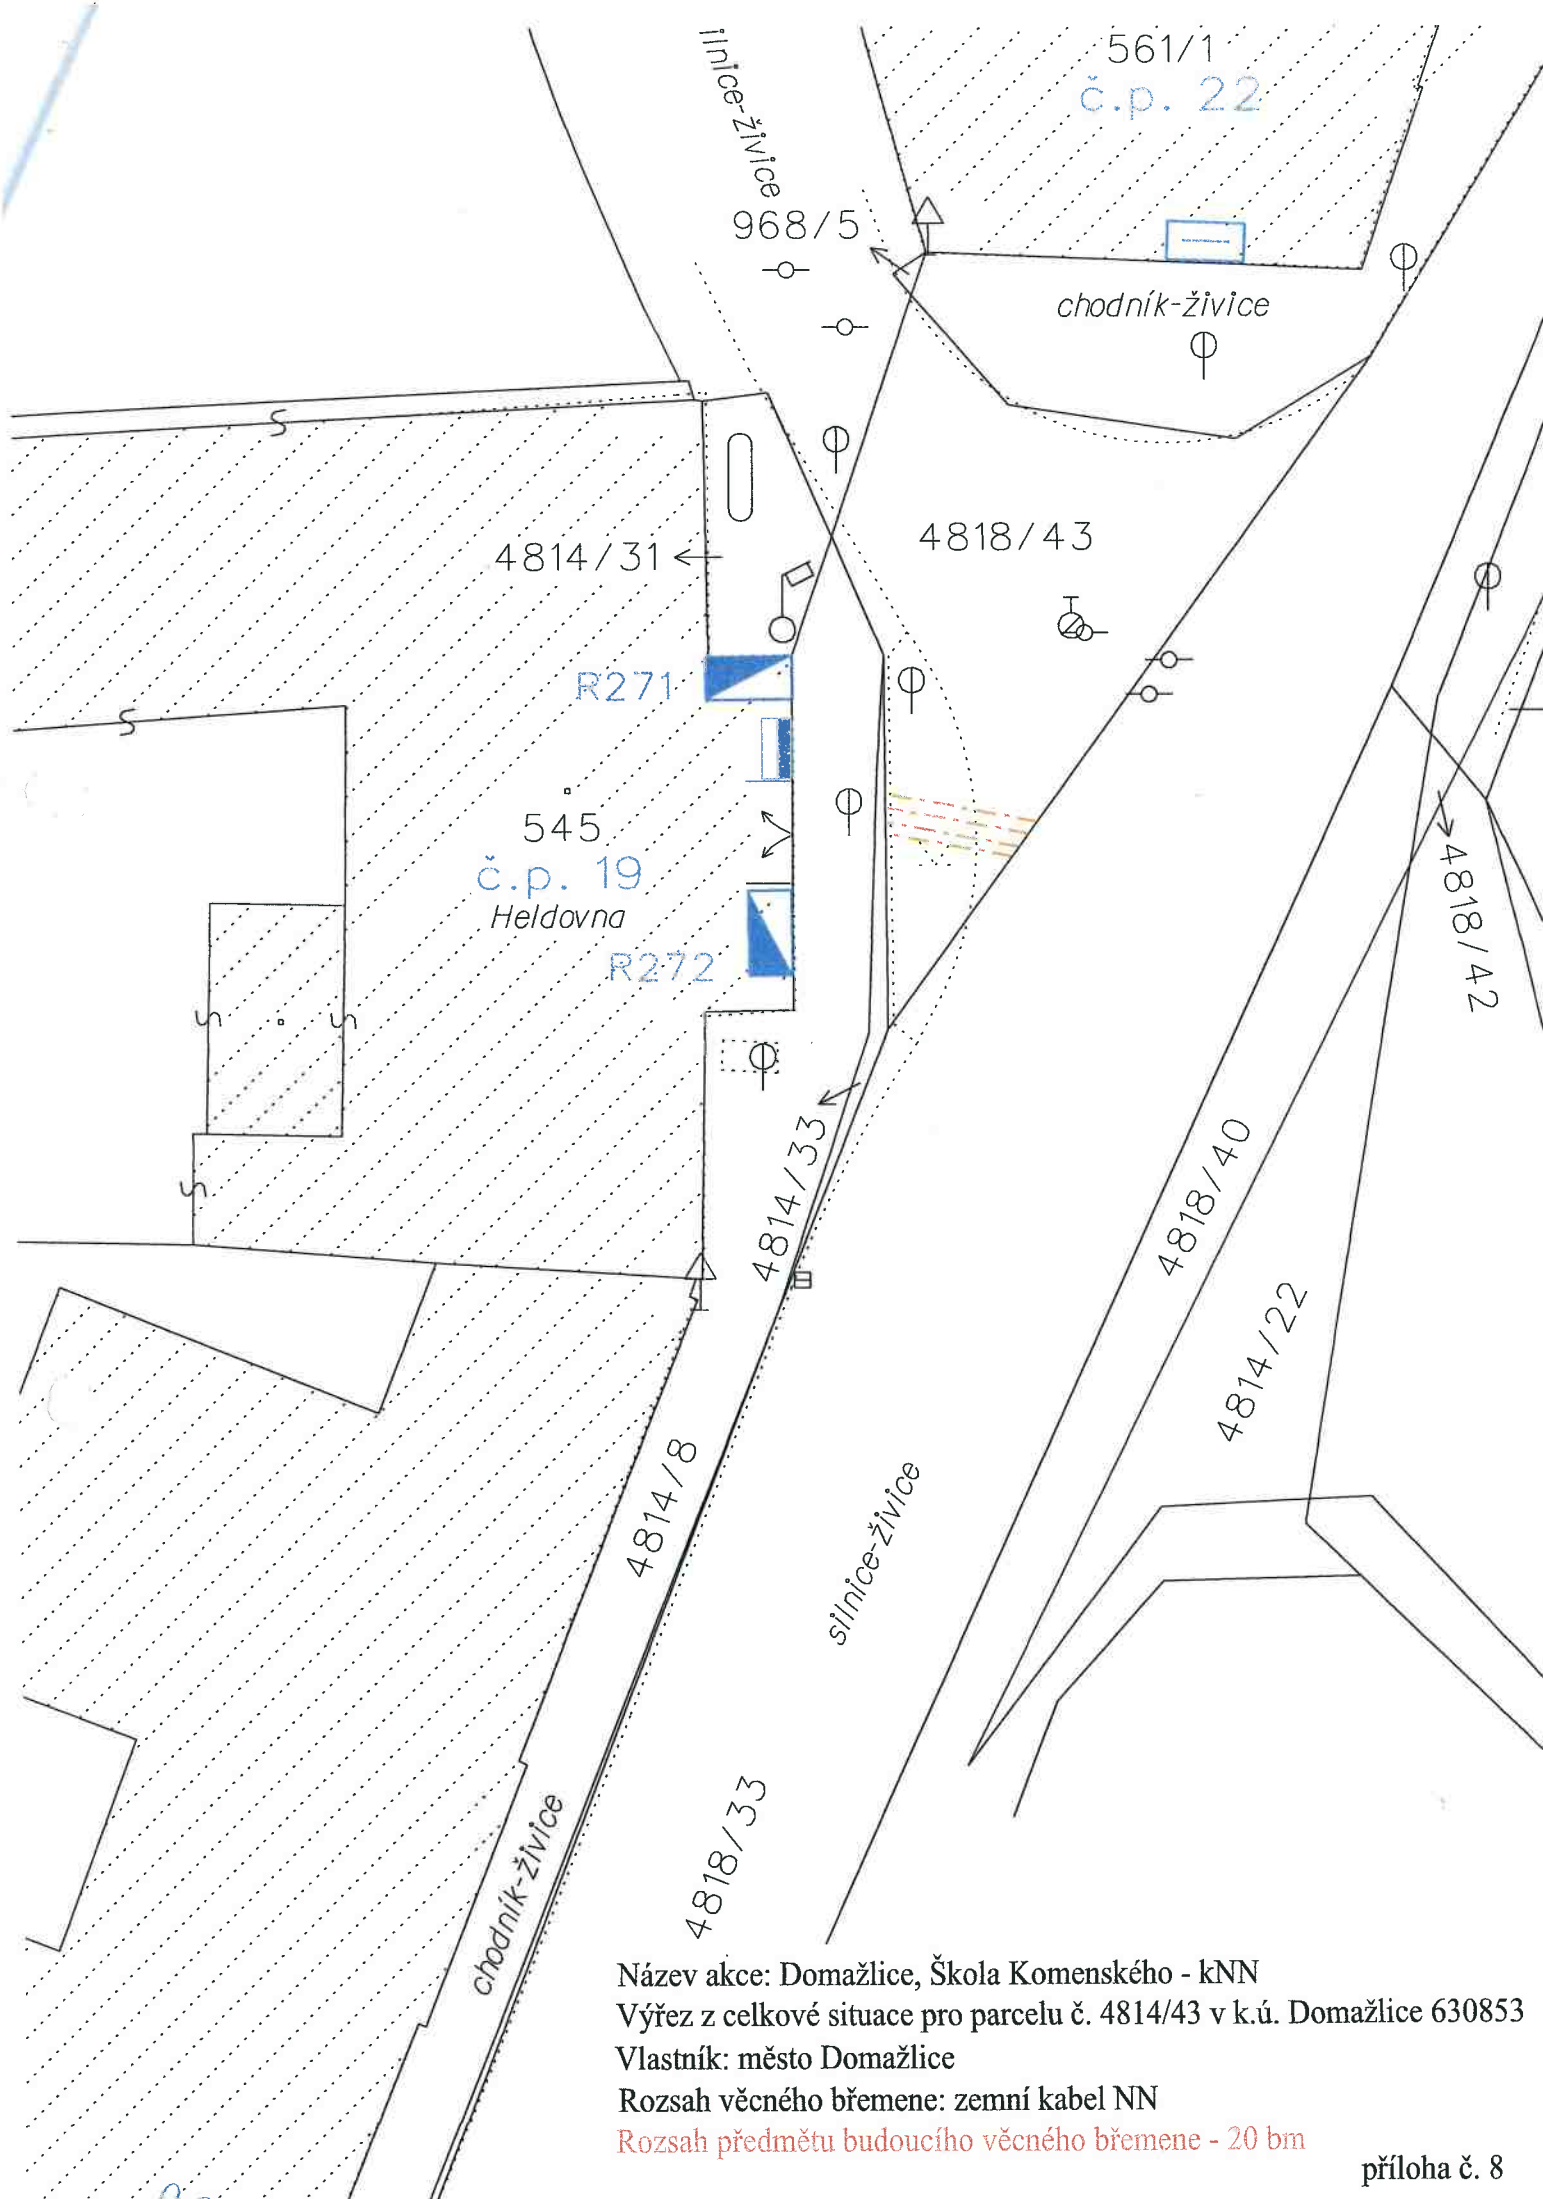

Název akce: Domažlice, Škola Komenského - kNN
Výřez z celkové situace pro parcelu č. 4814/43 v k.ú. Domažlice 630853
Vlastník: město Domažlice
Rozsah věcného břemene: zemní kabel NN
Rozsah předmětu budoucího věcného břemene - 20 bm