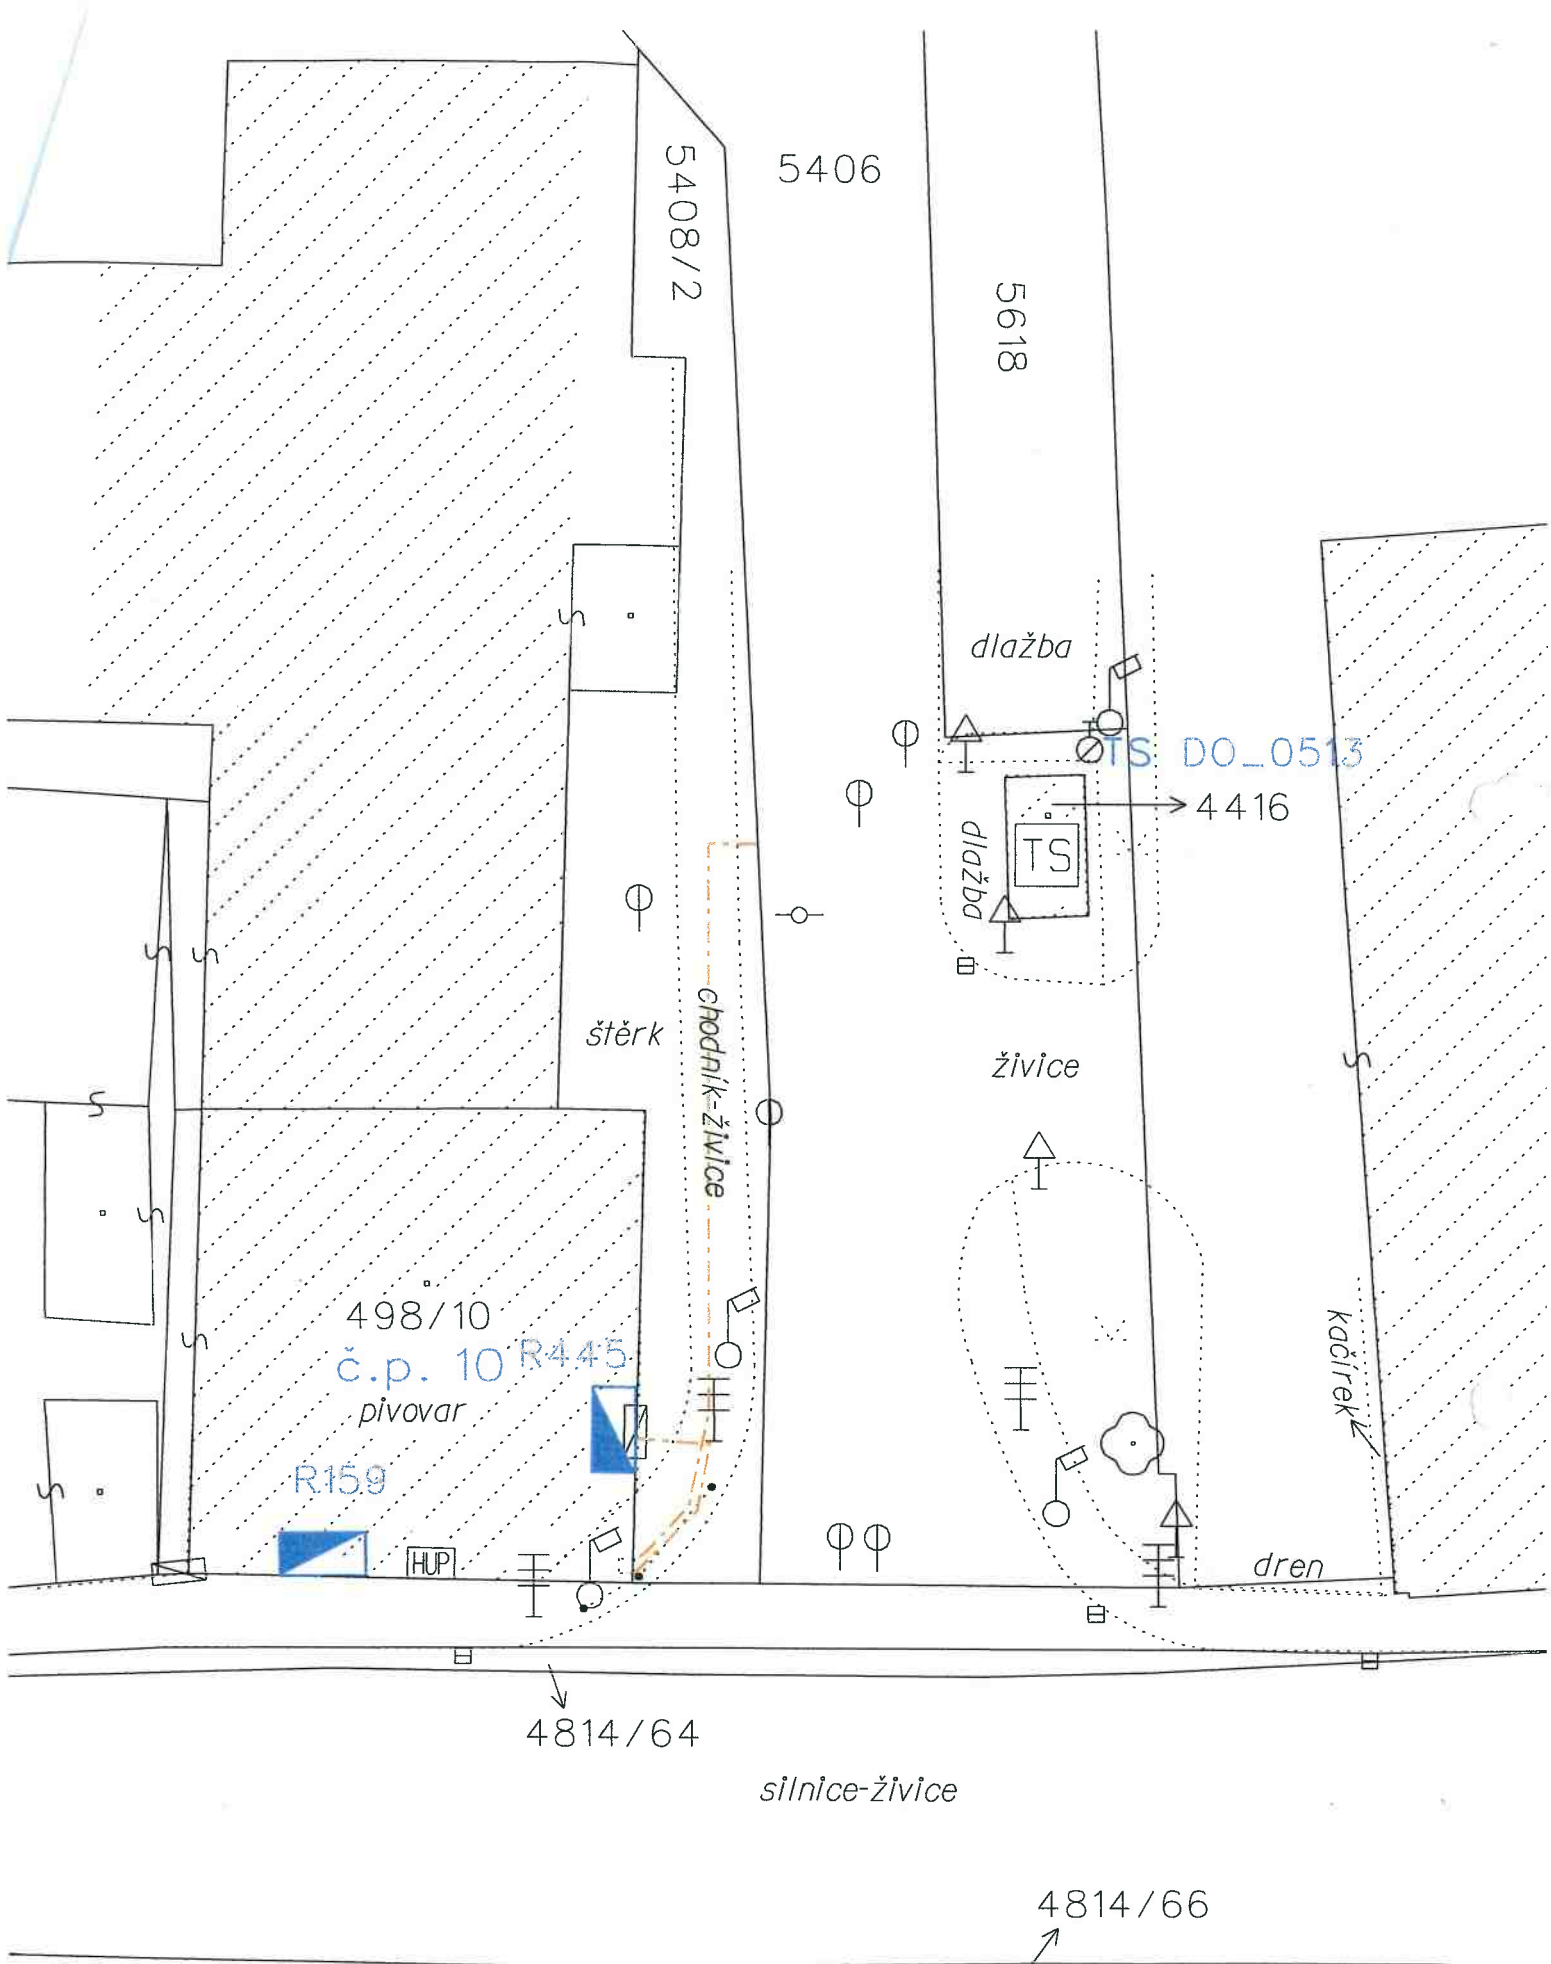

Název akce: Domažlice, Škola Komenského - kNN
 Výřez z celkové situace pro parcelu č. 5406 v k.ú. Domažlice 630853
 Vlastník: město Domažlice
 Rozsah věcného břemene: zemní kabel NN
 Rozsah předmětu budoucího věcného břemene - 8 bm

4814/45

Název akce: Domažlice, Škola Komenského - kNN
 Výřez z celkové situace pro parcelu č. 5408/2 v k.ú. Domažlice 630853
 Vlastník: město Domažlice
 Rozsah věcného břemene: zemní kabel NN
 Rozsah předmětu budoucího věcného břemene - 32,9 bm

Název akce: Domažlice, Škola Komenského - KNN
 Výřez z věcnové situace pro parcelu č. 4814/40 v k.ú. Domažlice 630853
 Vlastník: město Domažlice
 Rozsah věcného břemene: zemní kabel NN
 Rozsah předmětu budoucího věcného břemene - 452 bm