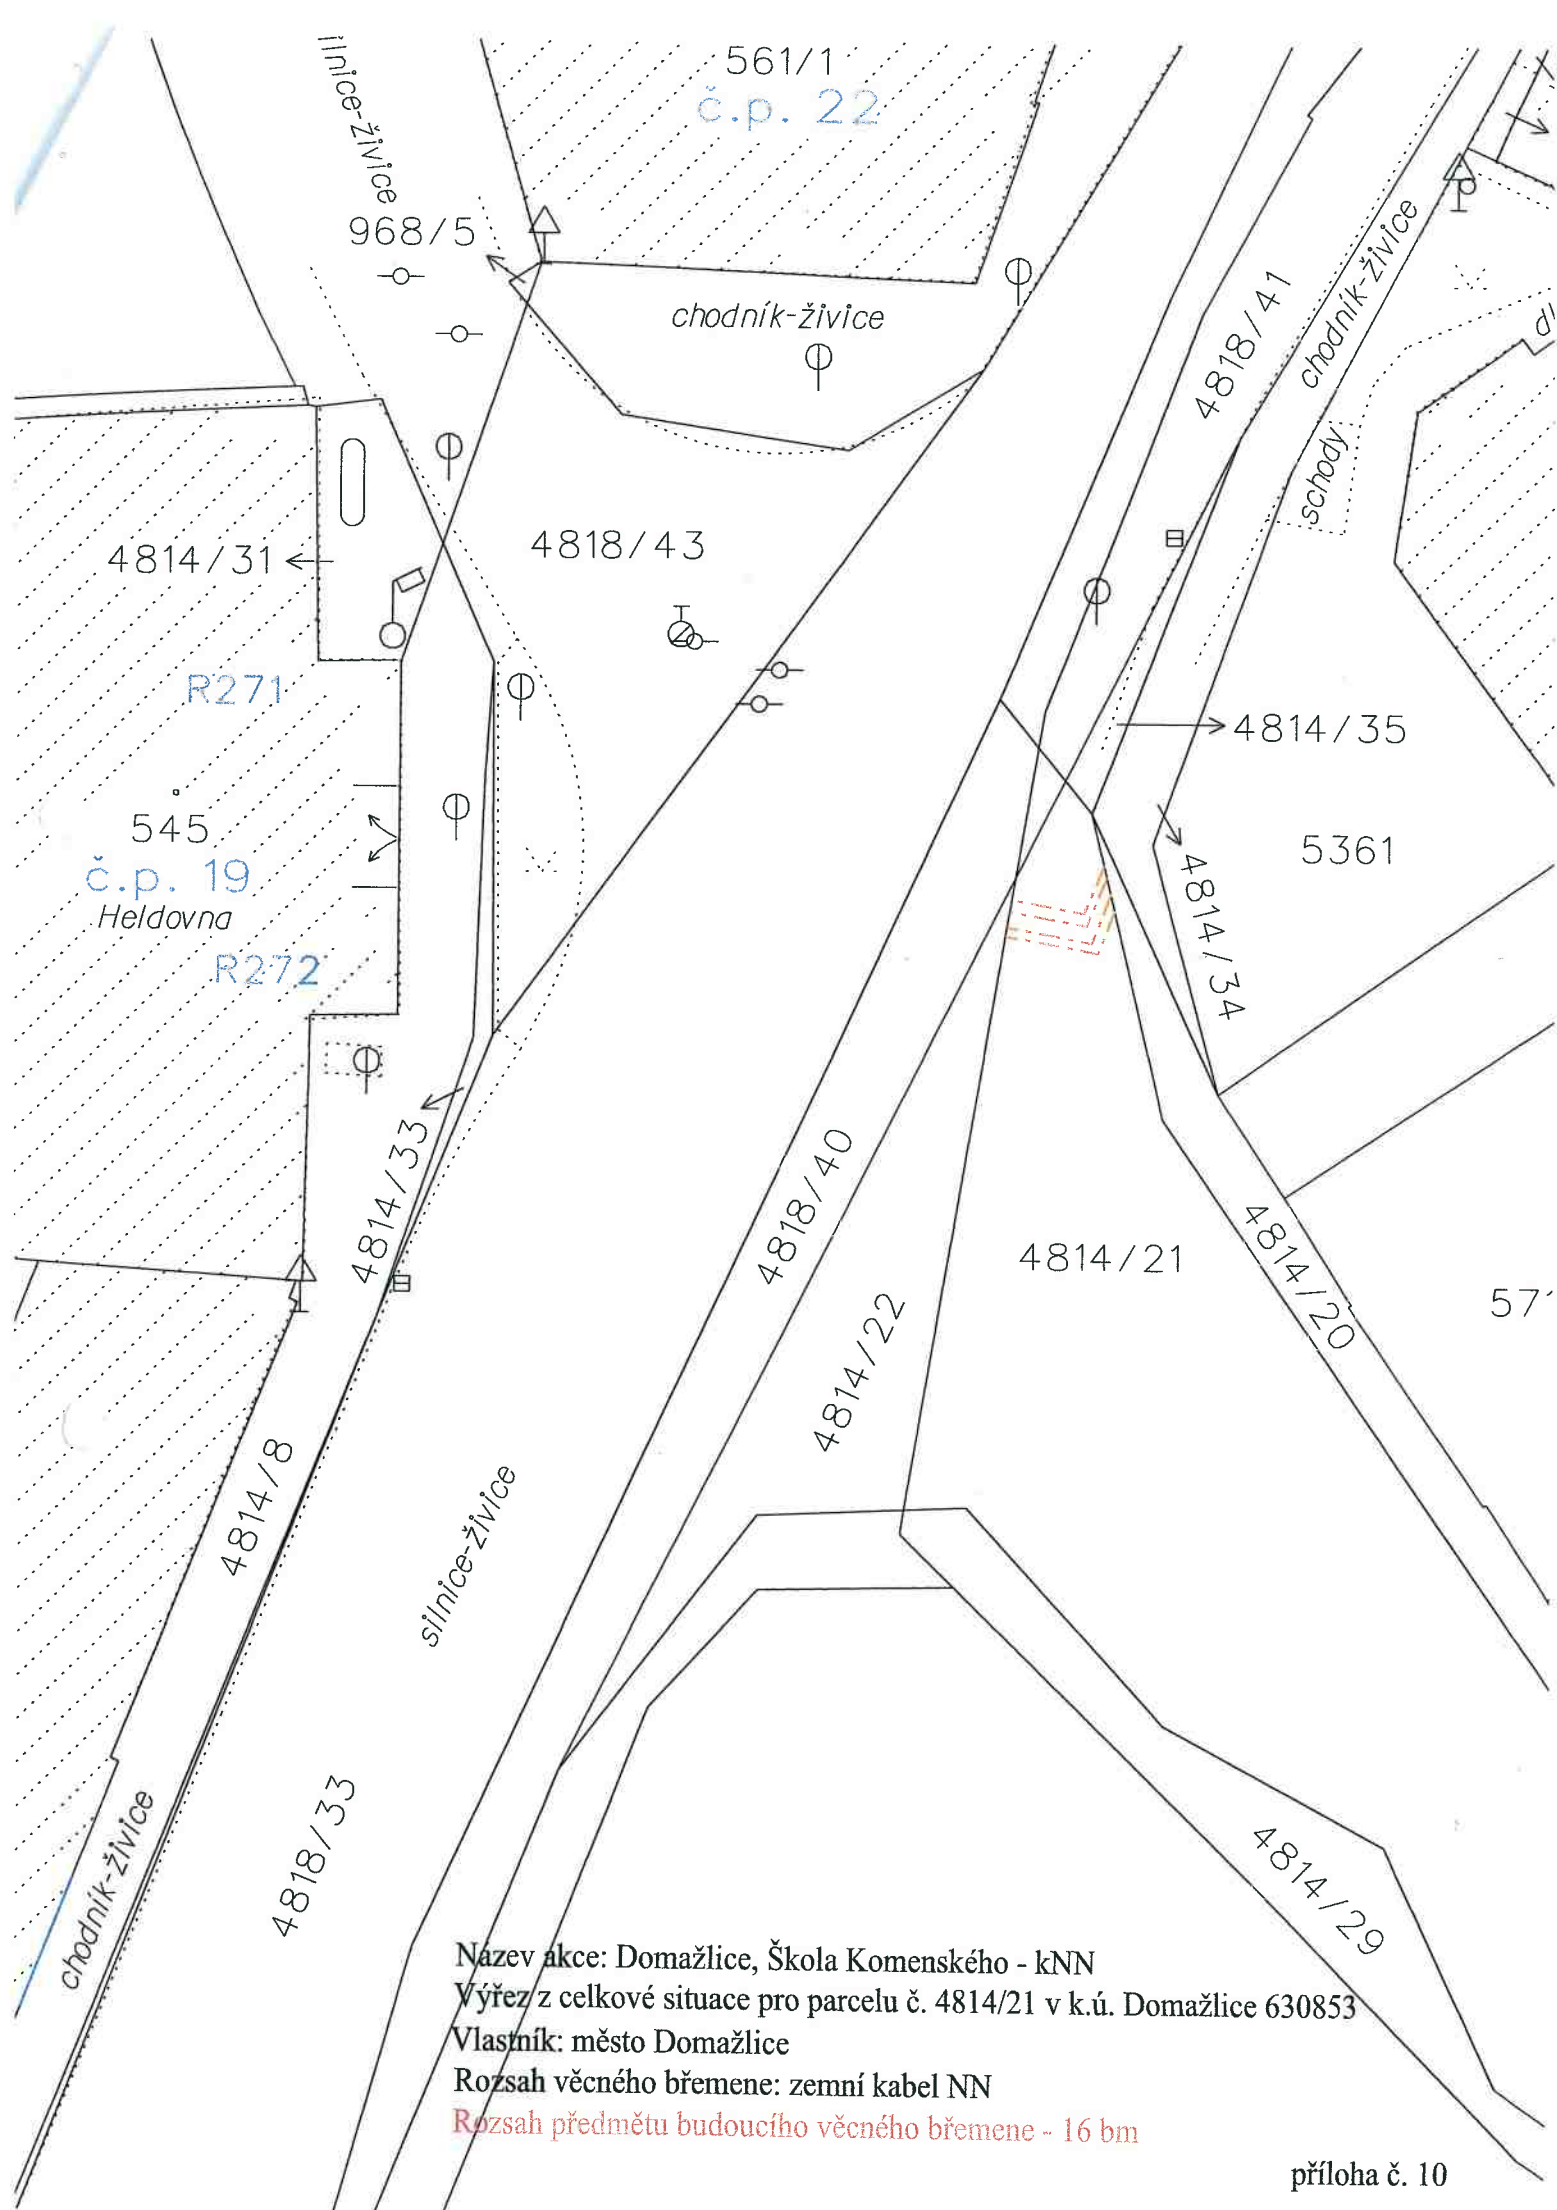

Název akce: Domažlice, Škola Komenského - kNN
Výřez z celkové situace pro parcelu č. 4814/21 v k.ú. Domažlice 630853
Vlastník: město Domažlice
Rozsah věcného břemene: zemní kabel NN
Rozsah předmětu budoucího věcného břemene - 16 bm