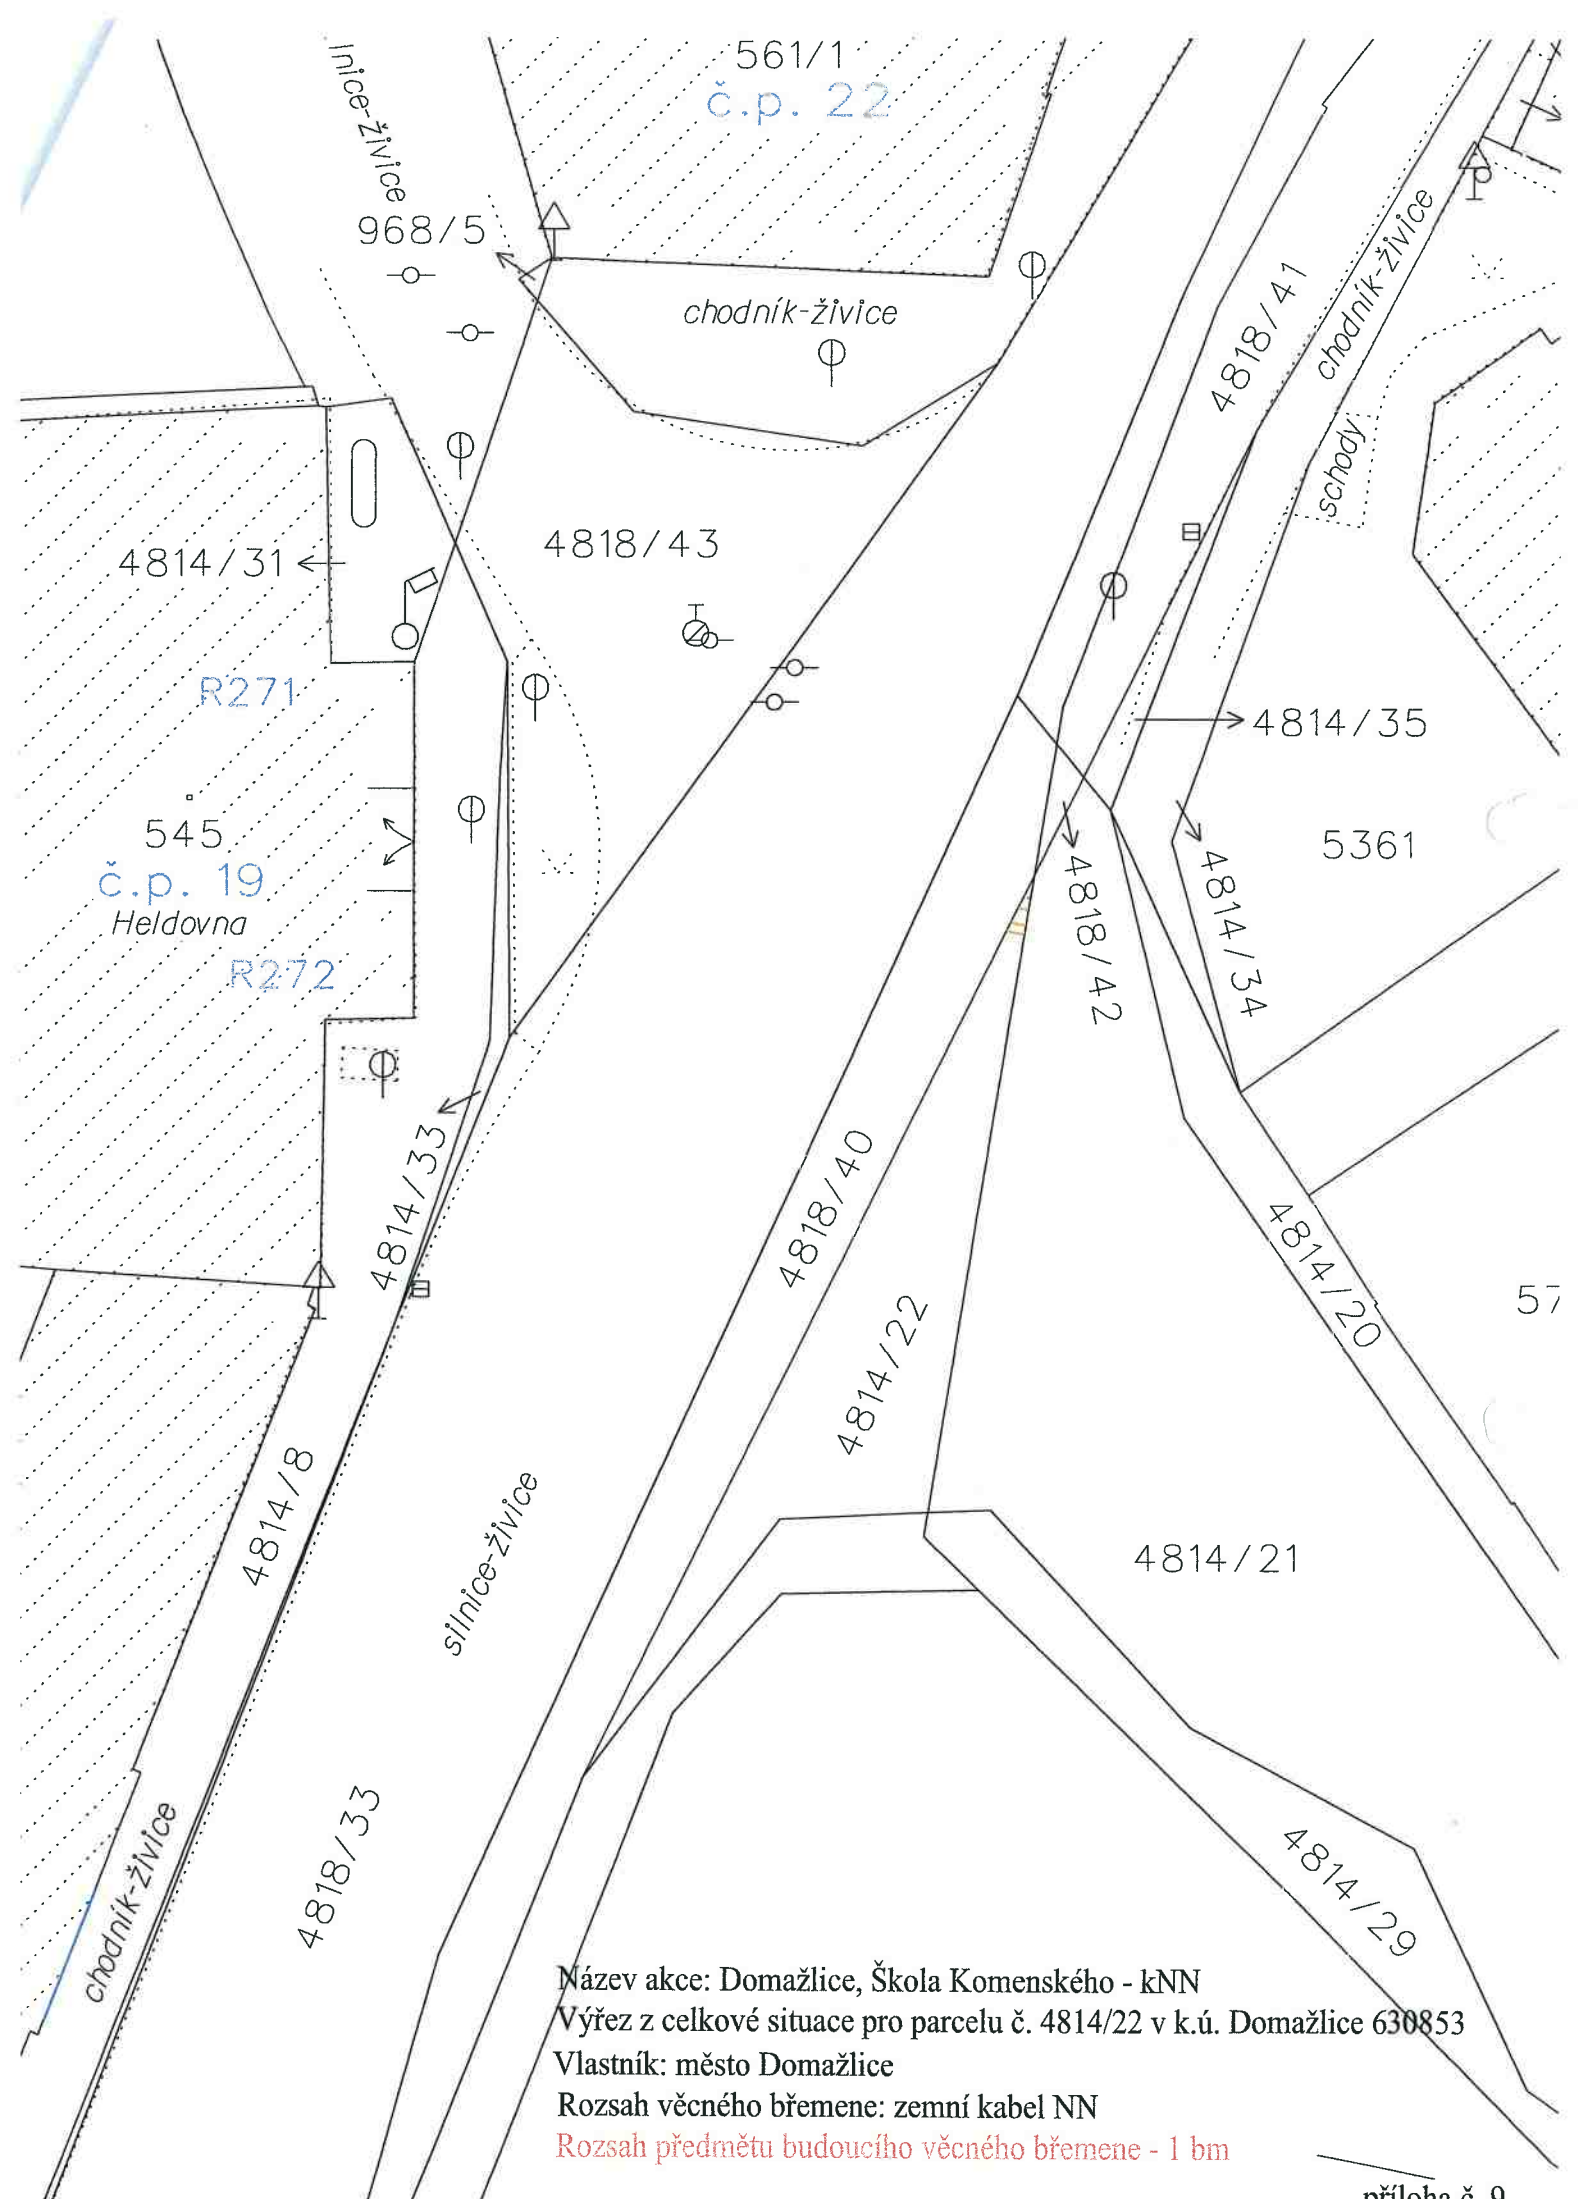

Název akce: Domažlice, Škola Komenského - kNN
Výřez z celkové situace pro parcelu č. 4814/22 v k.ú. Domažlice 630853
Vlastník: město Domažlice
Rozsah věcného břemene: zemní kabel NN
Rozsah předmětu budoucího věcného břemene - 1 bm