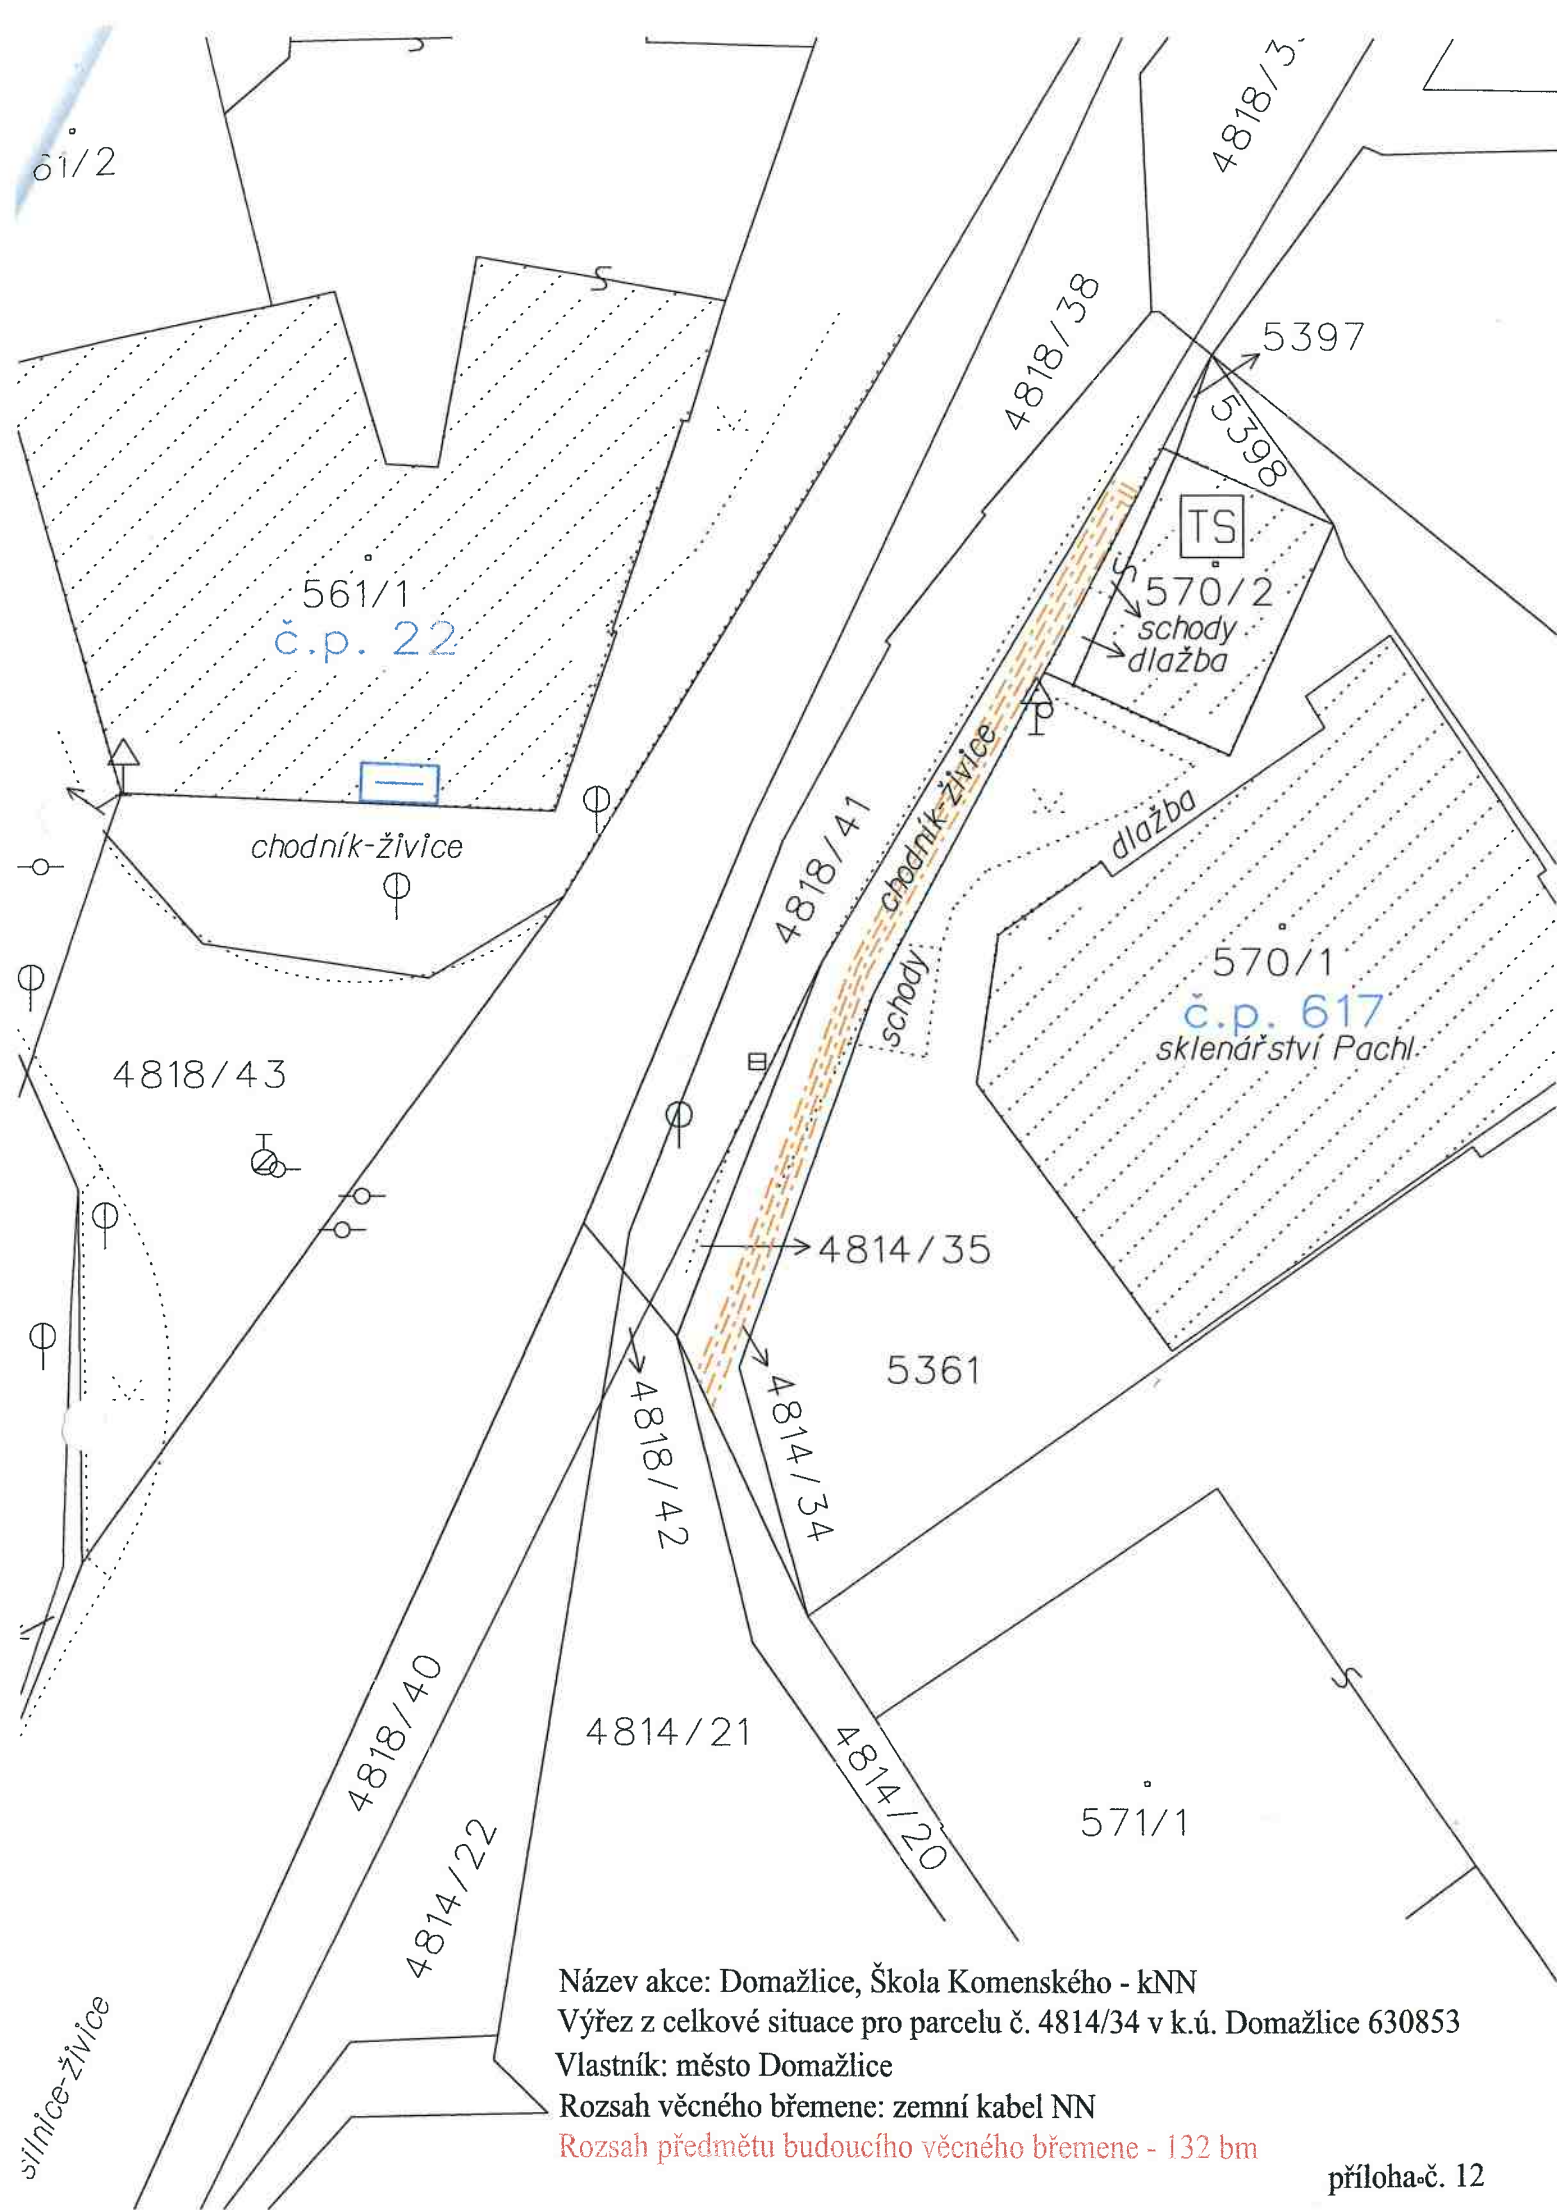

Název akce: Domažlice, Škola Komenského - kNN
Výřez z celkové situace pro parcelu č. 4814/34 v k.ú. Domažlice 630853
Vlastník: město Domažlice
Rozsah věcného břemene: zemní kabel NN
Rozsah předmětu budoucího věcného břemene - 132 bm