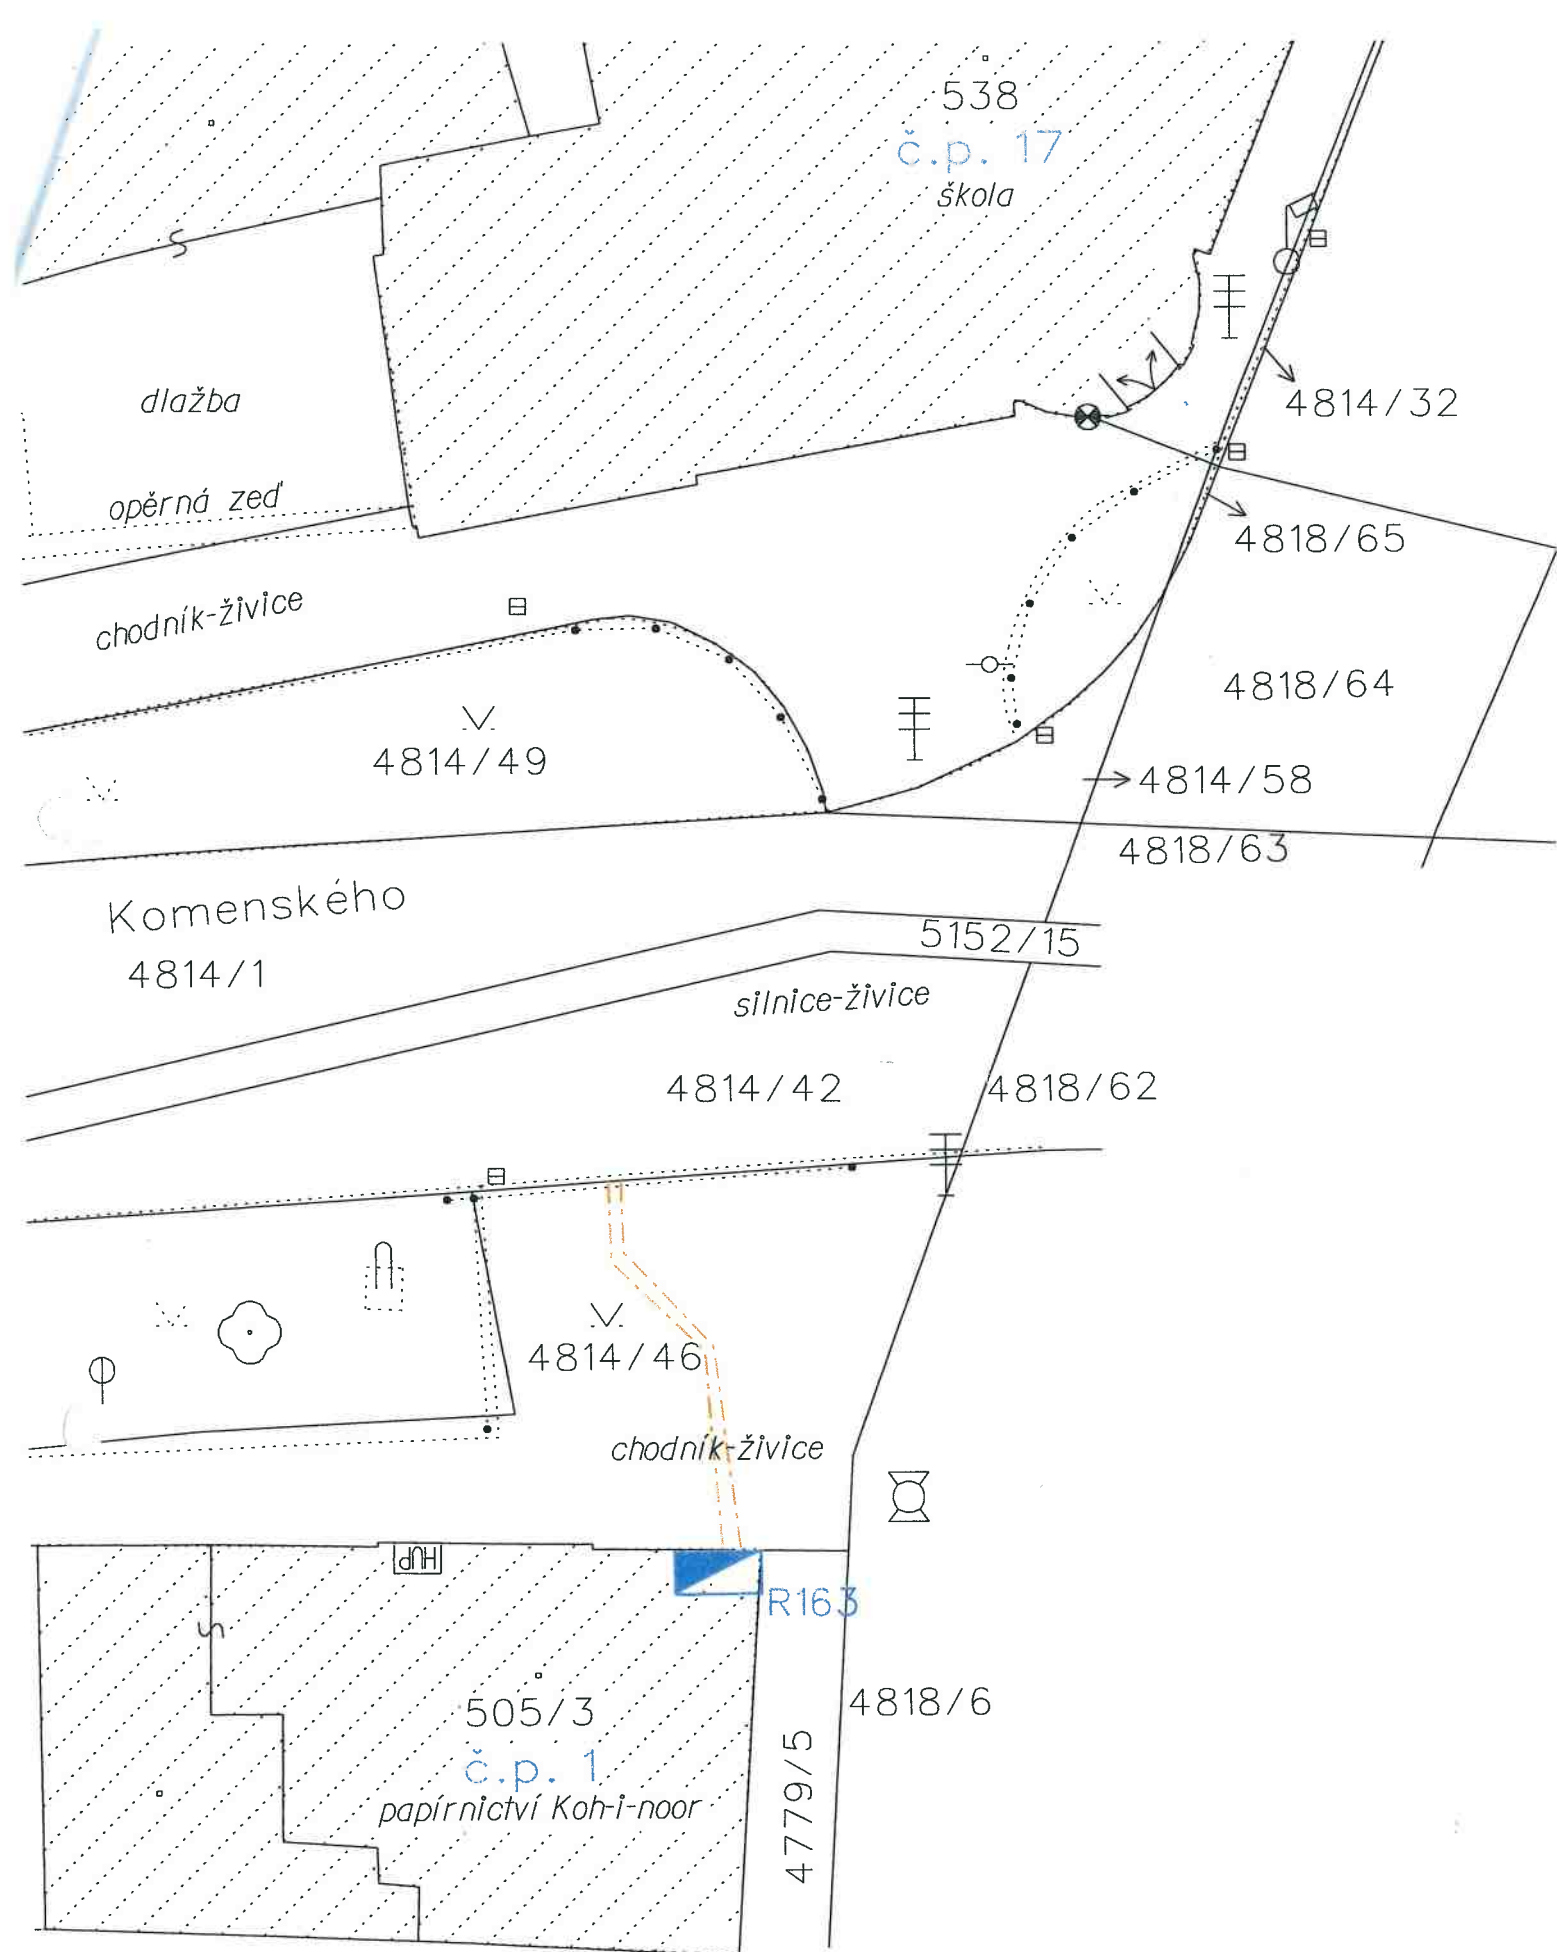

Název akce: Domažlice, Škola Komenského - kNN
Výřez z celkové situace pro parcelu č. 4814/46 v k.ú. Domažlice 630853
Vlastník: město Domažlice
Rozsah věcného břemene: zemní kabel NN
Rozsah předmětu budoucího věcného břemene - 26,4 bm