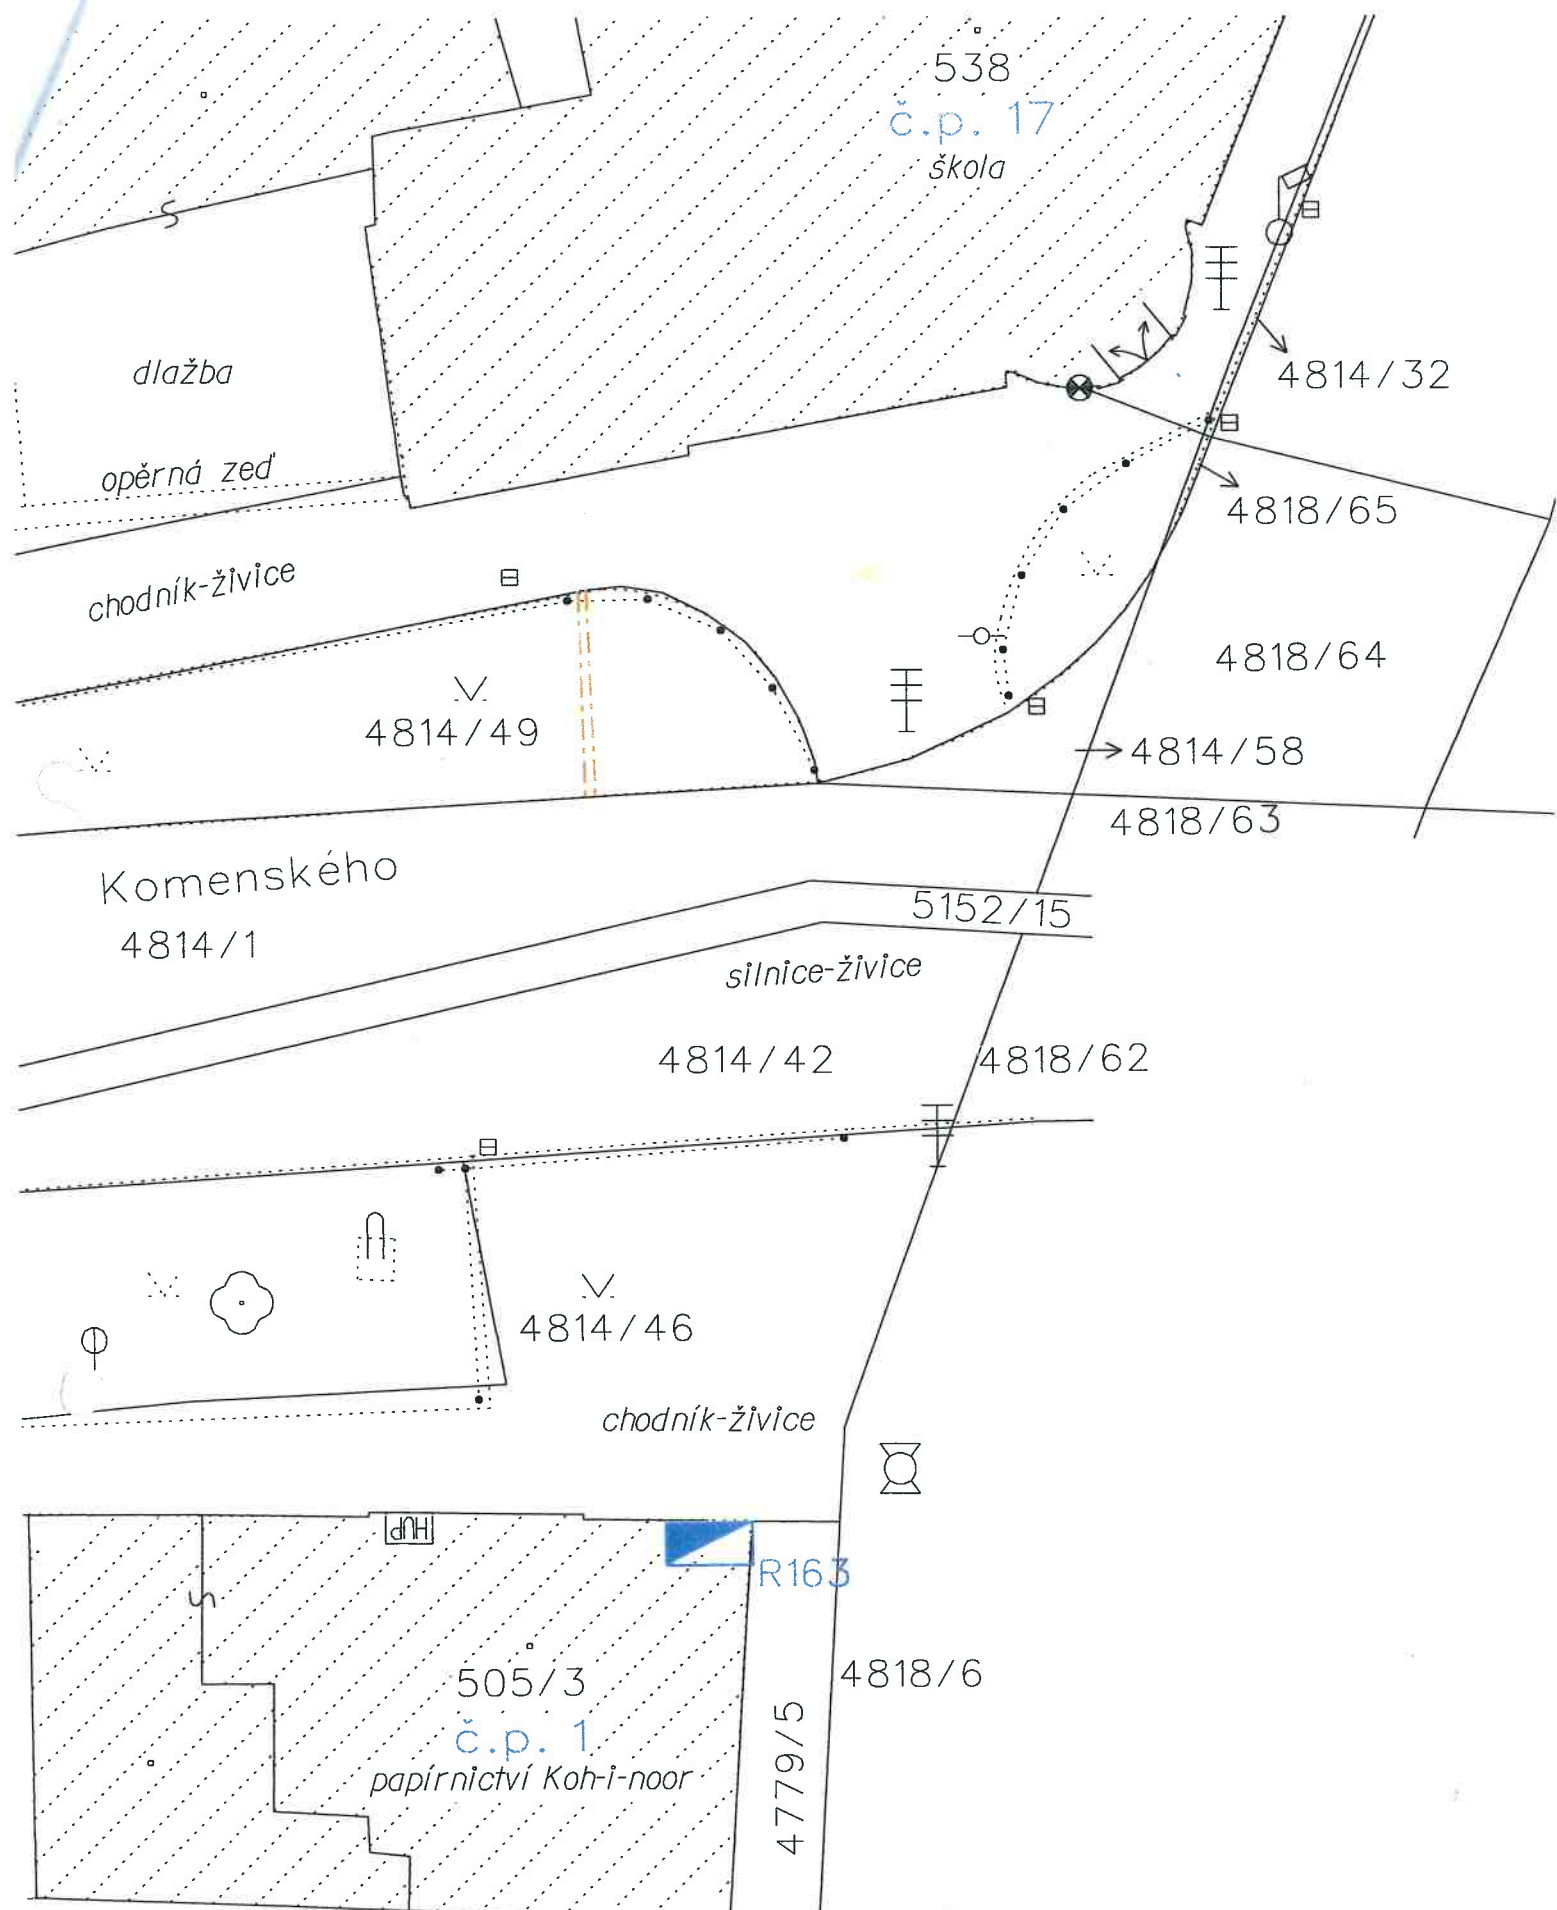

Název akce: Domažlice, Škola Komenského - kNN
Výřez z celkové situace pro parcelu č. 4814/49 v k.ú. Domažlice 630853
Vlastník: město Domažlice
Rozsah věcného břemene: zemní kabel NN
Rozsah předmětu budoucího věcného břemene - 13,4 bm