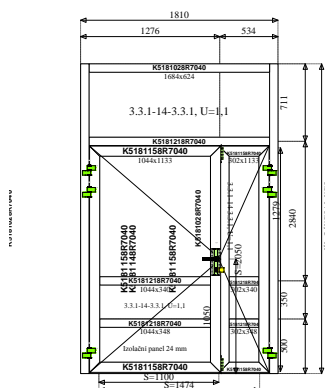

Otočné dveře s automatickým pohonem aktivního křídla + nadsvětlík

1

Konstrukce:

Dvoukřídle dveře s nadsvětlíkem,
 madlo - madlo, elektrický otvírač,
 DFA127 (B=1 810, H=2 840)
 Pásovina 30/2 mm - 4000 mm - 4 ks,
 2000 mm - 2 ks

Počet:

1

Cena:
86.570,- Kč

Specifikace dveří:

- hliníková konstrukce Aluprof MB 70, s přerušným tepelným mostem
- rozměr 1810 x 2840mm
- průchod při otevření aktivního křídla 1100mm
- průchod při otevření aktivní + pasivní křídlo 1470mm
- barva RAL 7040
- sklo oboustranně bezpečnostní (3.3.1 – 14 – 3.3.1), U = 1,1
- ve spodní části izolační panel 24mm
- oboustranné madlo
- elektrický otvírač eff eff
- začištění připojovací spáry začištěním
- automatický pohon aktivního křídla DFA 127 – tlačný (směr otevírání ven)