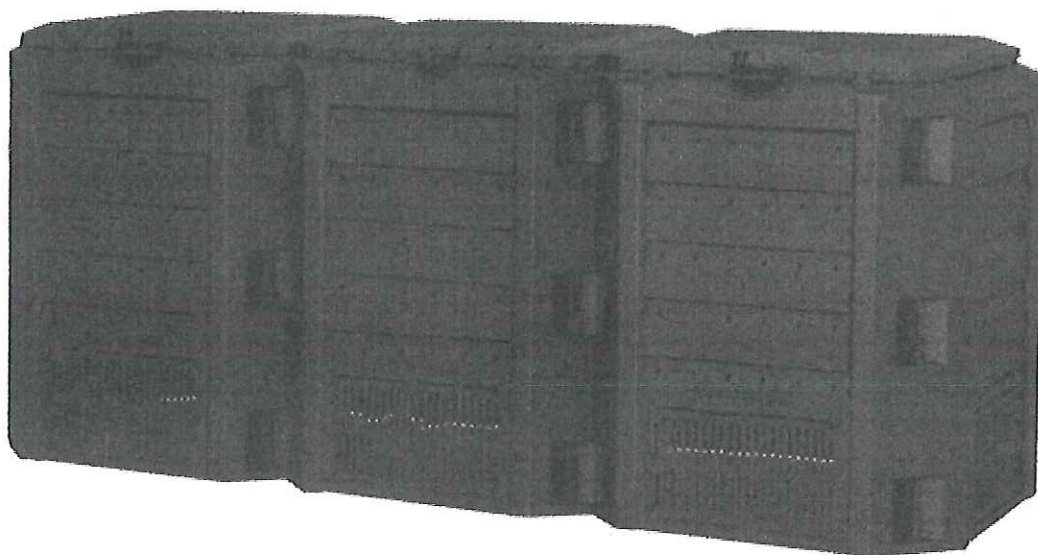

Technický list:
Kompostér 1200l

- Objem 1200l
- Barva černá
- Materiál : plast
- Kompostér bez dna
- Vč. víka
- Montáž bez použití nářadí