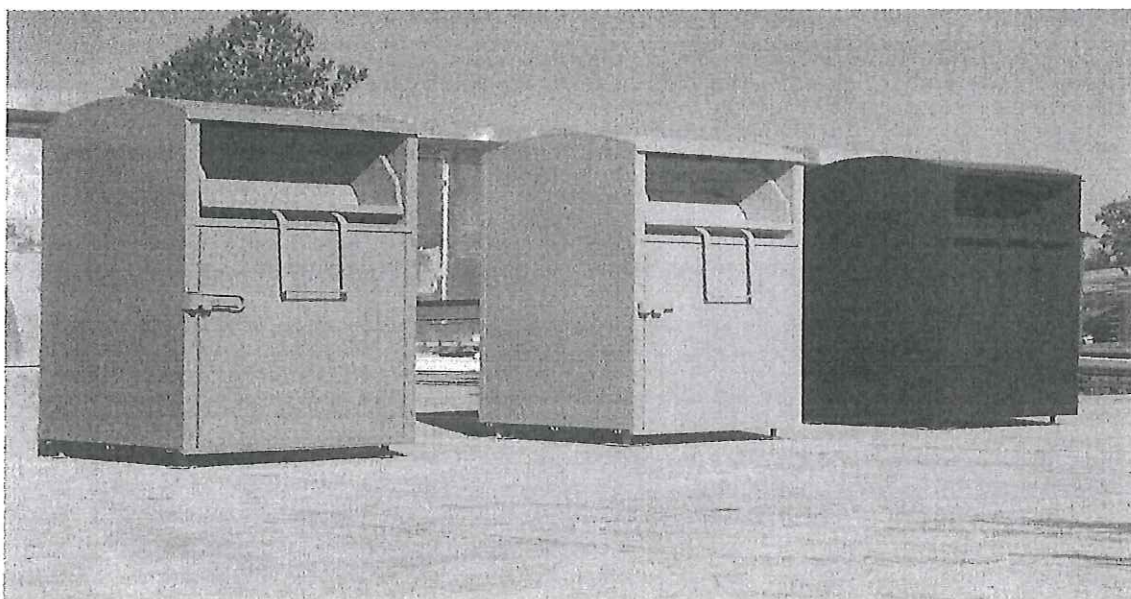

Technický list:

Kontejner na textil „BOEM“ 2,5m³

Objem 2,5m³

Materiál: pozinkovaný plech, síla stěny 1mm

Základna 1.145x1.145mm, výška 2.160 mm

4 nožky – 2 výškově nastavitelné

Bezpečnostní vhoz s přepážkou a madlem ve výšce 1.200mm

Vhozová šachta s prvky tlumící nárazy při dovírání na obou dorazových hranách zabraňující zatékání srážkových vod a vykrádání kontejneru

Ruční výběr opatřený zámkem s možností univerzálního klíče

Zámek zcela krytý petlicí proti vypáčení nebo přestřihnutí

Zaoblená střecha