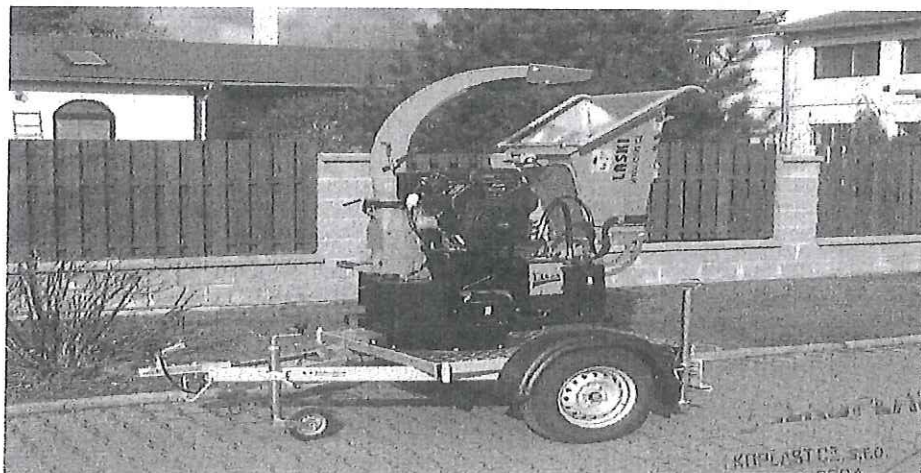

Technický list:
LS 100/27 C - Štěpkovač dřevní hmoty nebrzděný
TECHNICKÉ PARAMETRY

Délka	3650 mm, 3130 (přepravní)
Šířka	1595 mm
Výška	2080 mm
Hmotnost stroje	616 kg
Výkon stroje	3 +8 m³/hod
Spotřeba paliva	7,0 l/hod
Maximální doporučený průměr větví	do 100 mm

ŘEZACÍ KOTOUČ

Průměr	466 mm
Počet nožů	4
Délka štěpky -	11 mm

VKLÁDACÍ ÚSTROJÍ

Rozměr otvoru (BxH)	180 x 140 mm
Počet válců	2 (horní válec hnaný, spodní válec bez pohonu)

NÁSYPKA

Vkládací profil (BxH)	800 x 735 mm

MOTOR

Typ	KOHLER COMMAND CH 740 S
Výkon	18,6 kW (25 HP)
Palivo	benzín NATURAL 95
Objem palivové nádrže	16 l

KONTROLNÍ A BEZPEČNOSTNÍ PRVKY

Počítadlo moto-hodin
Bezpečnostní spínač
Bezpečnostní madlo
Systém NOSTRESS