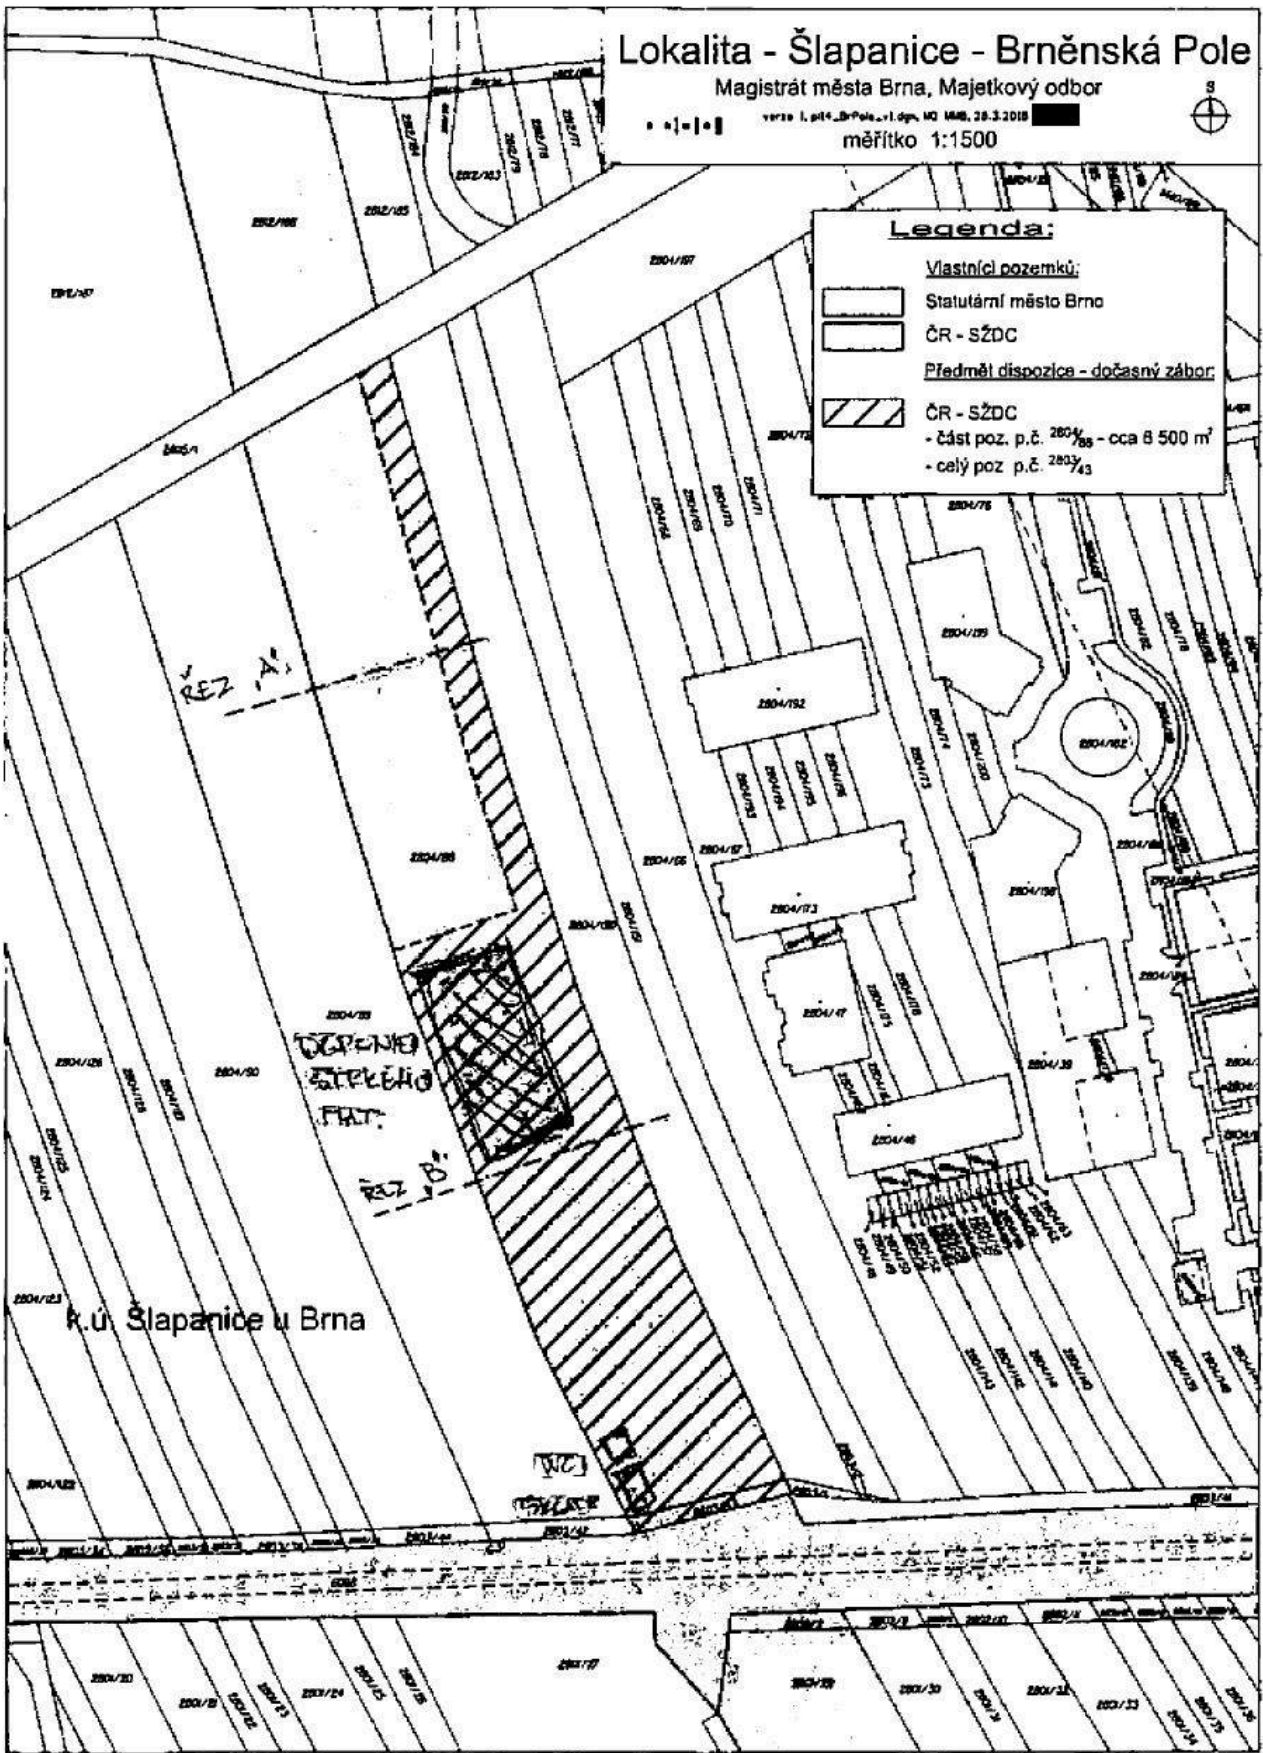

Lokalita - Šlapanice - Brněnská Pole

Magistrát města Brna, Majetkový odbor

verze 1.044_Šlapanice_v1.dgn, MO 1448, 28.3.2018

měřítko 1:1500

Legenda:

Vlastníci pozemků:

-  Statutární město Brno
-  ČR - SŽDC

Předmět dispozice - dočasný zábor:

-  ČR - SŽDC
- část poz. p.č. 2804/08 - cca 8 500 m²
- celý poz. p.č. 2804/03

REZ A'

STAVAJÍCÍ OBNA PŮDA

0,3m ↑  KATEPINO 0-6
GEOTEXTILIE

REZ B'

0,3m ↑  KATEPINO 0-6
GEOTEXTILIE