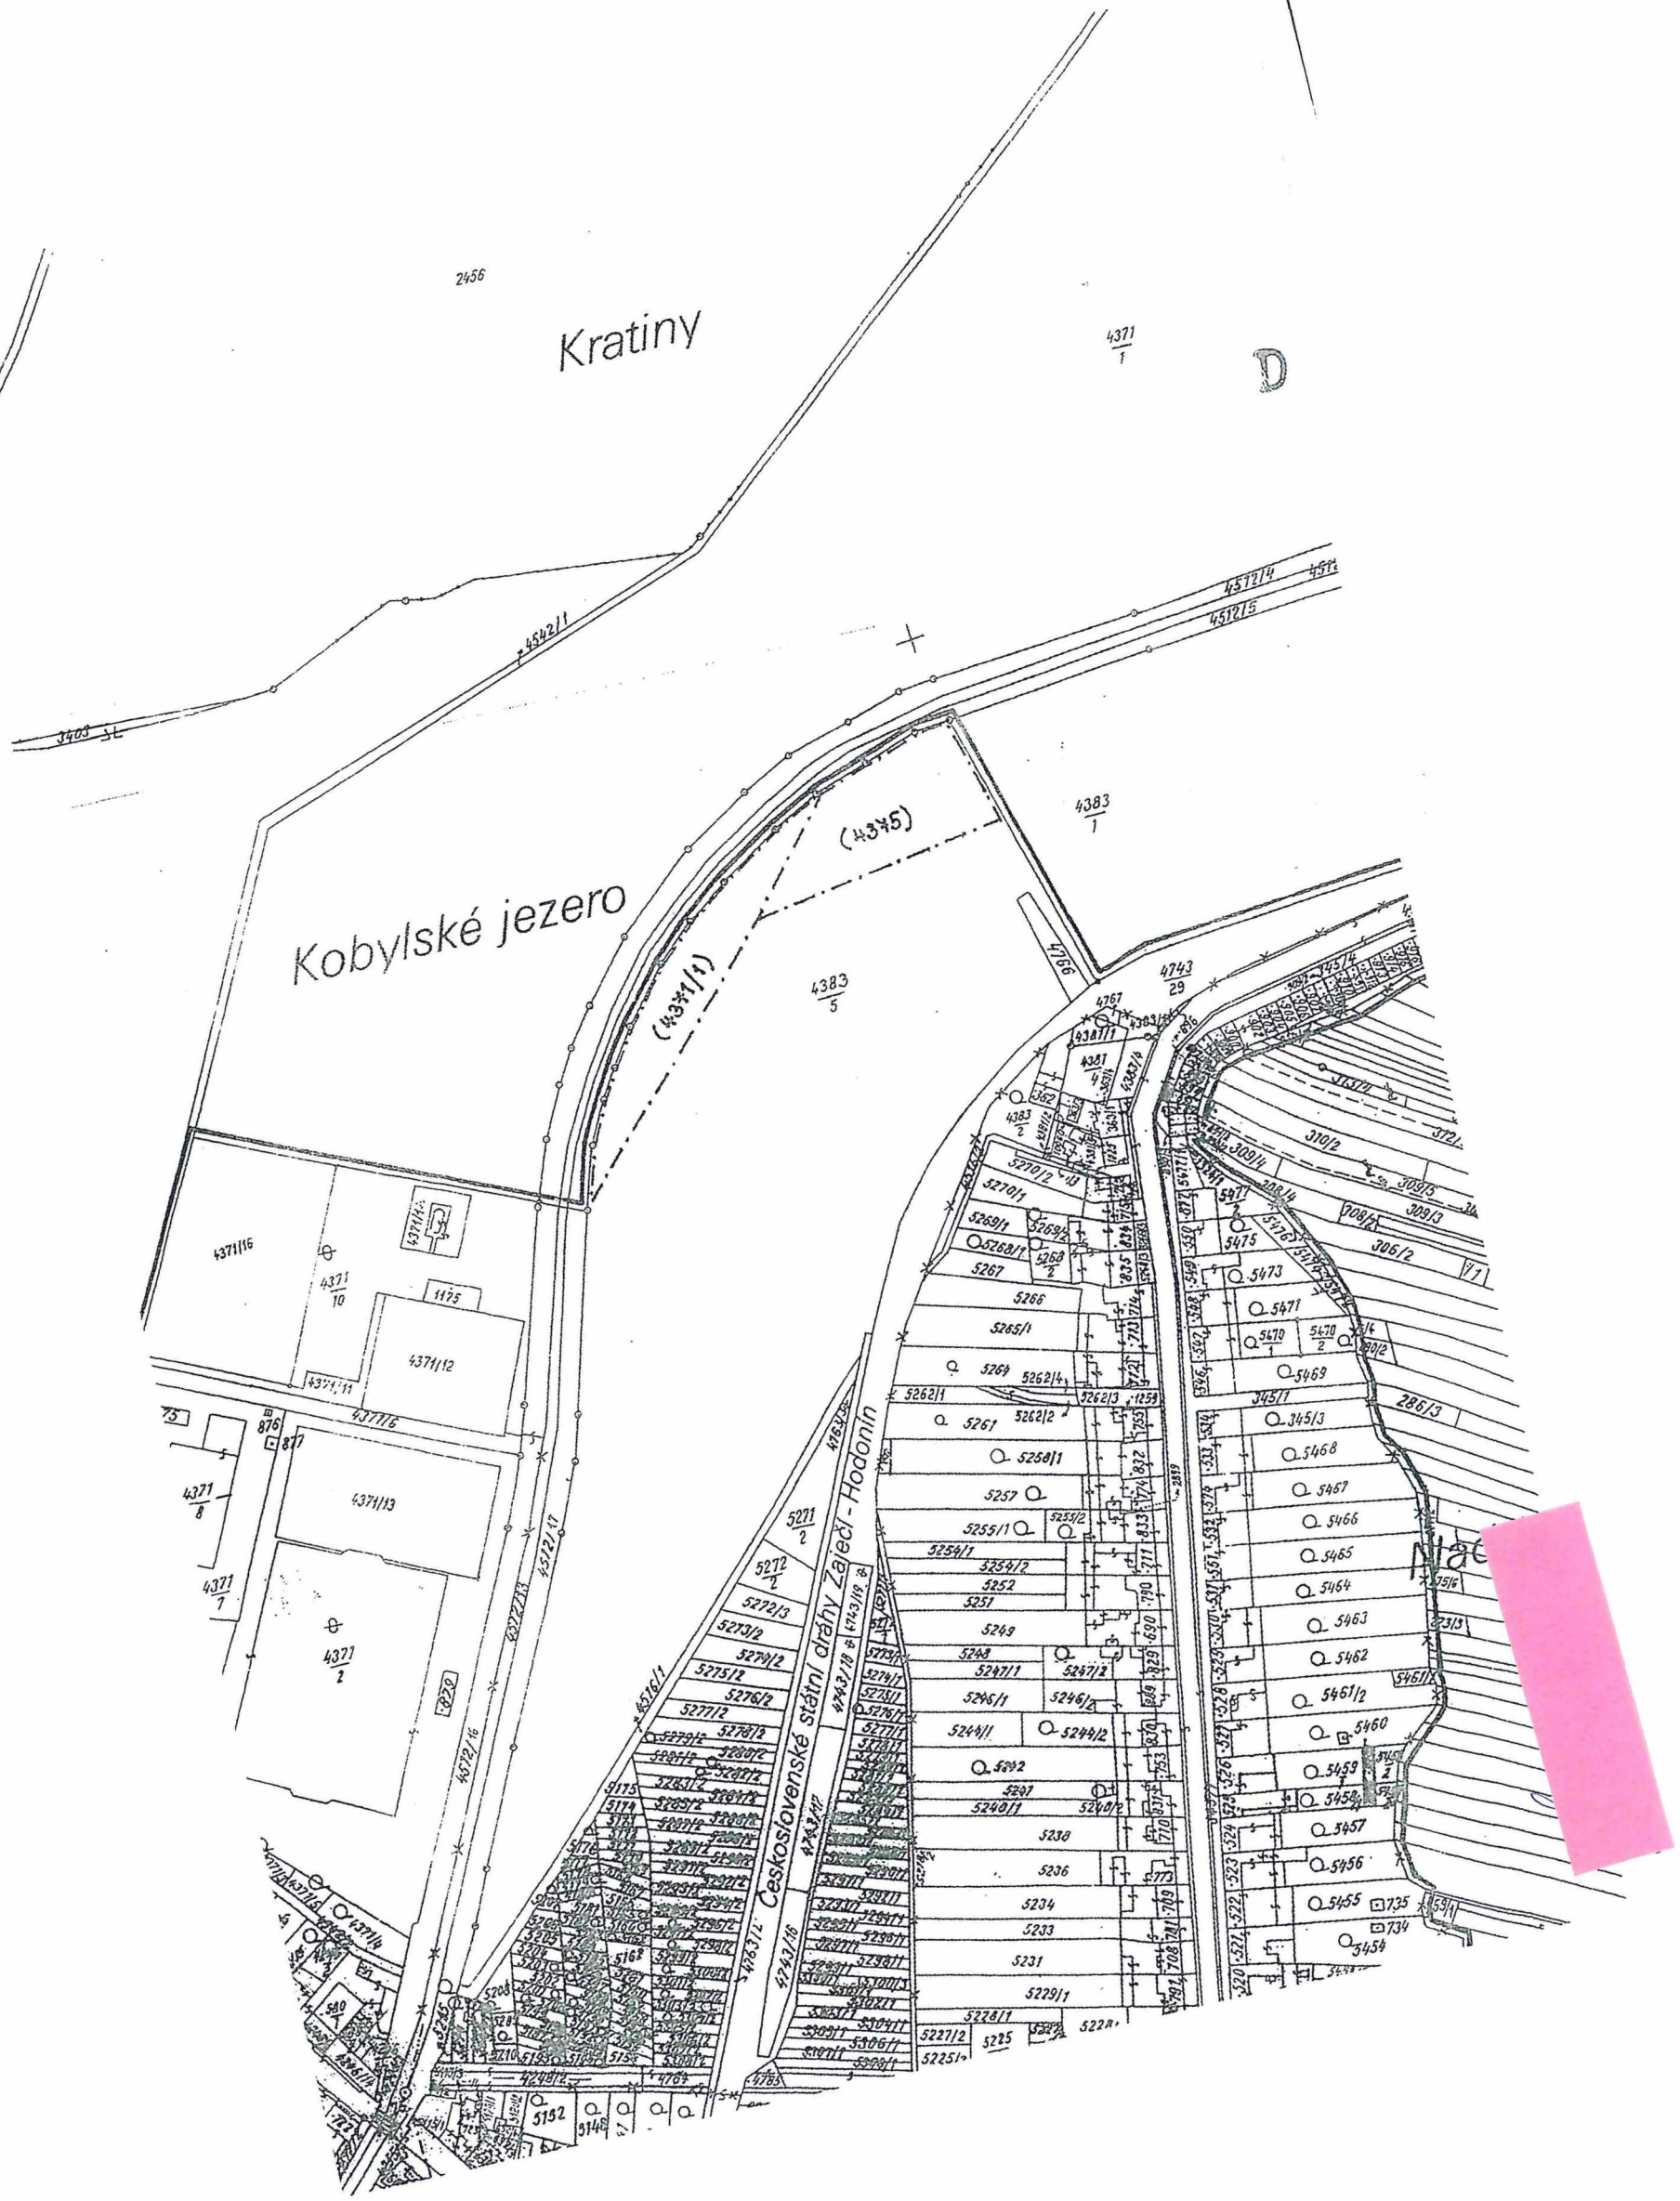

Kratiny

Kobylské jezero

Ceskoslovenské státní dráhy Zaječ - Hodonín

Bez poplatku

č.j. SPU 156134/2017/523203/kříž

Katastrální úřad pro Jihomoravský kraj Katastrální pracoviště Hustopeče	Okres Břeclav	Obec Kobyli	Datum 6.4.2017
Katastrální území Kobyli na Moravě	Map. List V.S. V-23-8	Měřítko 1:2880	Podpis <i>[Signature]</i>
KOPIE KATASTRÁLNÍ MAPY S ORIENTAČNÍM ZÁKRESEM STAVU POZEMKOVÉ DRŽBY podle - pozemkového katastru			Číslo zak. PM 1158/2017-735 Katastrální úřad pro Jihomoravský kraj Katastrální pracoviště Hustopeče
Vyhotovil: <i>[Signature]</i>	Dne: 6.4.2017	Razítko 	