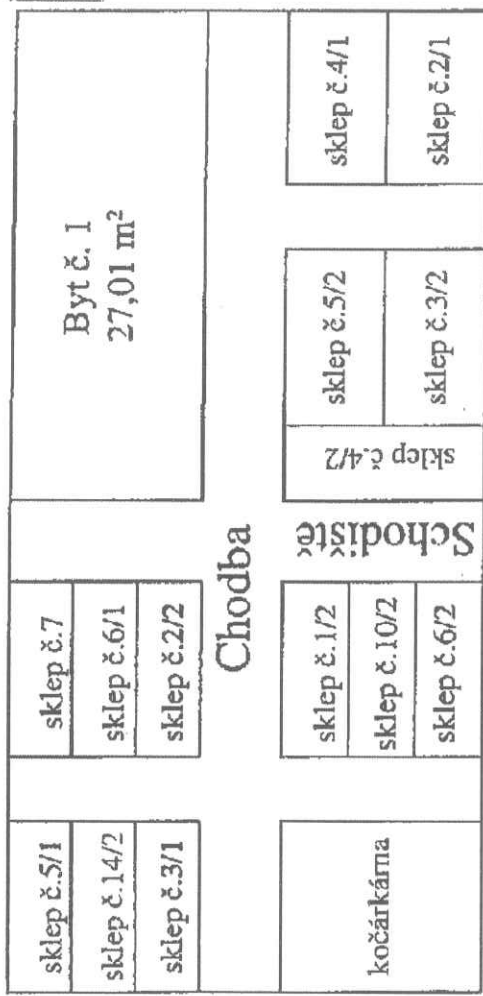

Budova čp. 737

Výměry sklepů: 1/1 - 1,98 m², 1/2 - 1,98 m², 2/1 - 1,96 m², 2/2 - 3,51 m², 3/1 - 3,08 m², 3/2 - 3,84 m², 4/1 - 1,96 m², 4/2 - 4,21 m², 5/1 - 2,52 m², 5/2 - 3,84 m², 6/1 - 1,98 m², 6/2 - 3,65 m², 7 - 3,51 m², 9/1 - 3,48 m², 9/2 - 2,45 m², 10/1 - 1,98 m², 10/2 - 3,92 m², 11/1 - 1,98 m², 11/2 - 1,82 m², 12/1 - 1,98 m², 12/2 - 4,21 m², 13 - 1,89 m², 14/1 - 3,98 m², 14/2 - 3,01 m², 12/3 - 1,86 m²

B

PP

1.NP

PP

A

1.NP

B

2.NP

A

2.NP

3.NP

3.NP