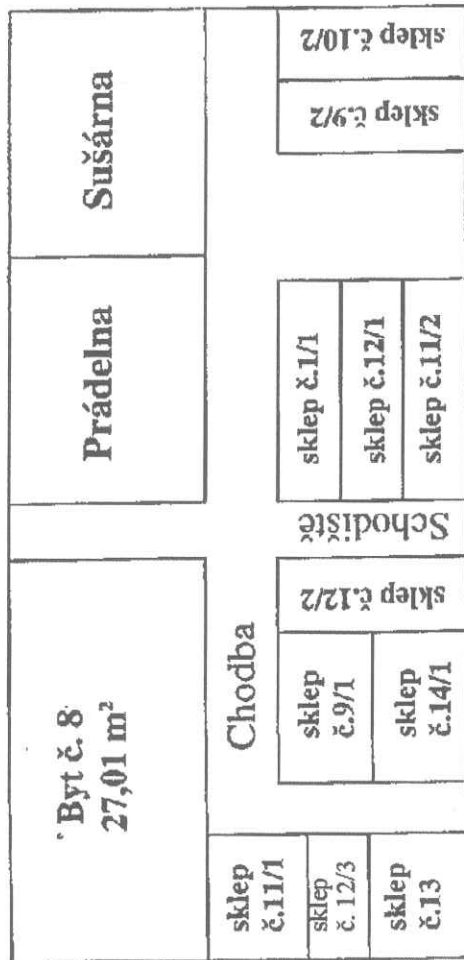

Budova čp. 737

Výměry sklepů: 1/1 - 1,98 m², 1/2 - 1,98 m², 2/1 - 1,96 m², 2/2 - 3,51 m², 3/1 - 3,08 m², 3/2 - 3,84 m², 4/1 - 1,96 m², 4/2 - 4,21 m², 5/1 - 2,52 m², 5/2 - 3,84 m², 6/1 - 1,98 m², 6/2 - 3,65 m², 7 - 3,51 m², 9/1 - 3,48 m², 9/2 - 2,45 m², 10/1 - 1,98 m², 10/2 - 3,92 m², 11/1 - 1,98 m², 11/2 - 1,82 m², 12/1 - 1,98 m², 12/2 - 4,21 m², 13 - 1,89 m², 14/1 - 3,98 m², 14/2 - 3,01 m², 12/3 - 1,86 m²

B

PP

1.NP

PP

A

1.NP

B

2.NP