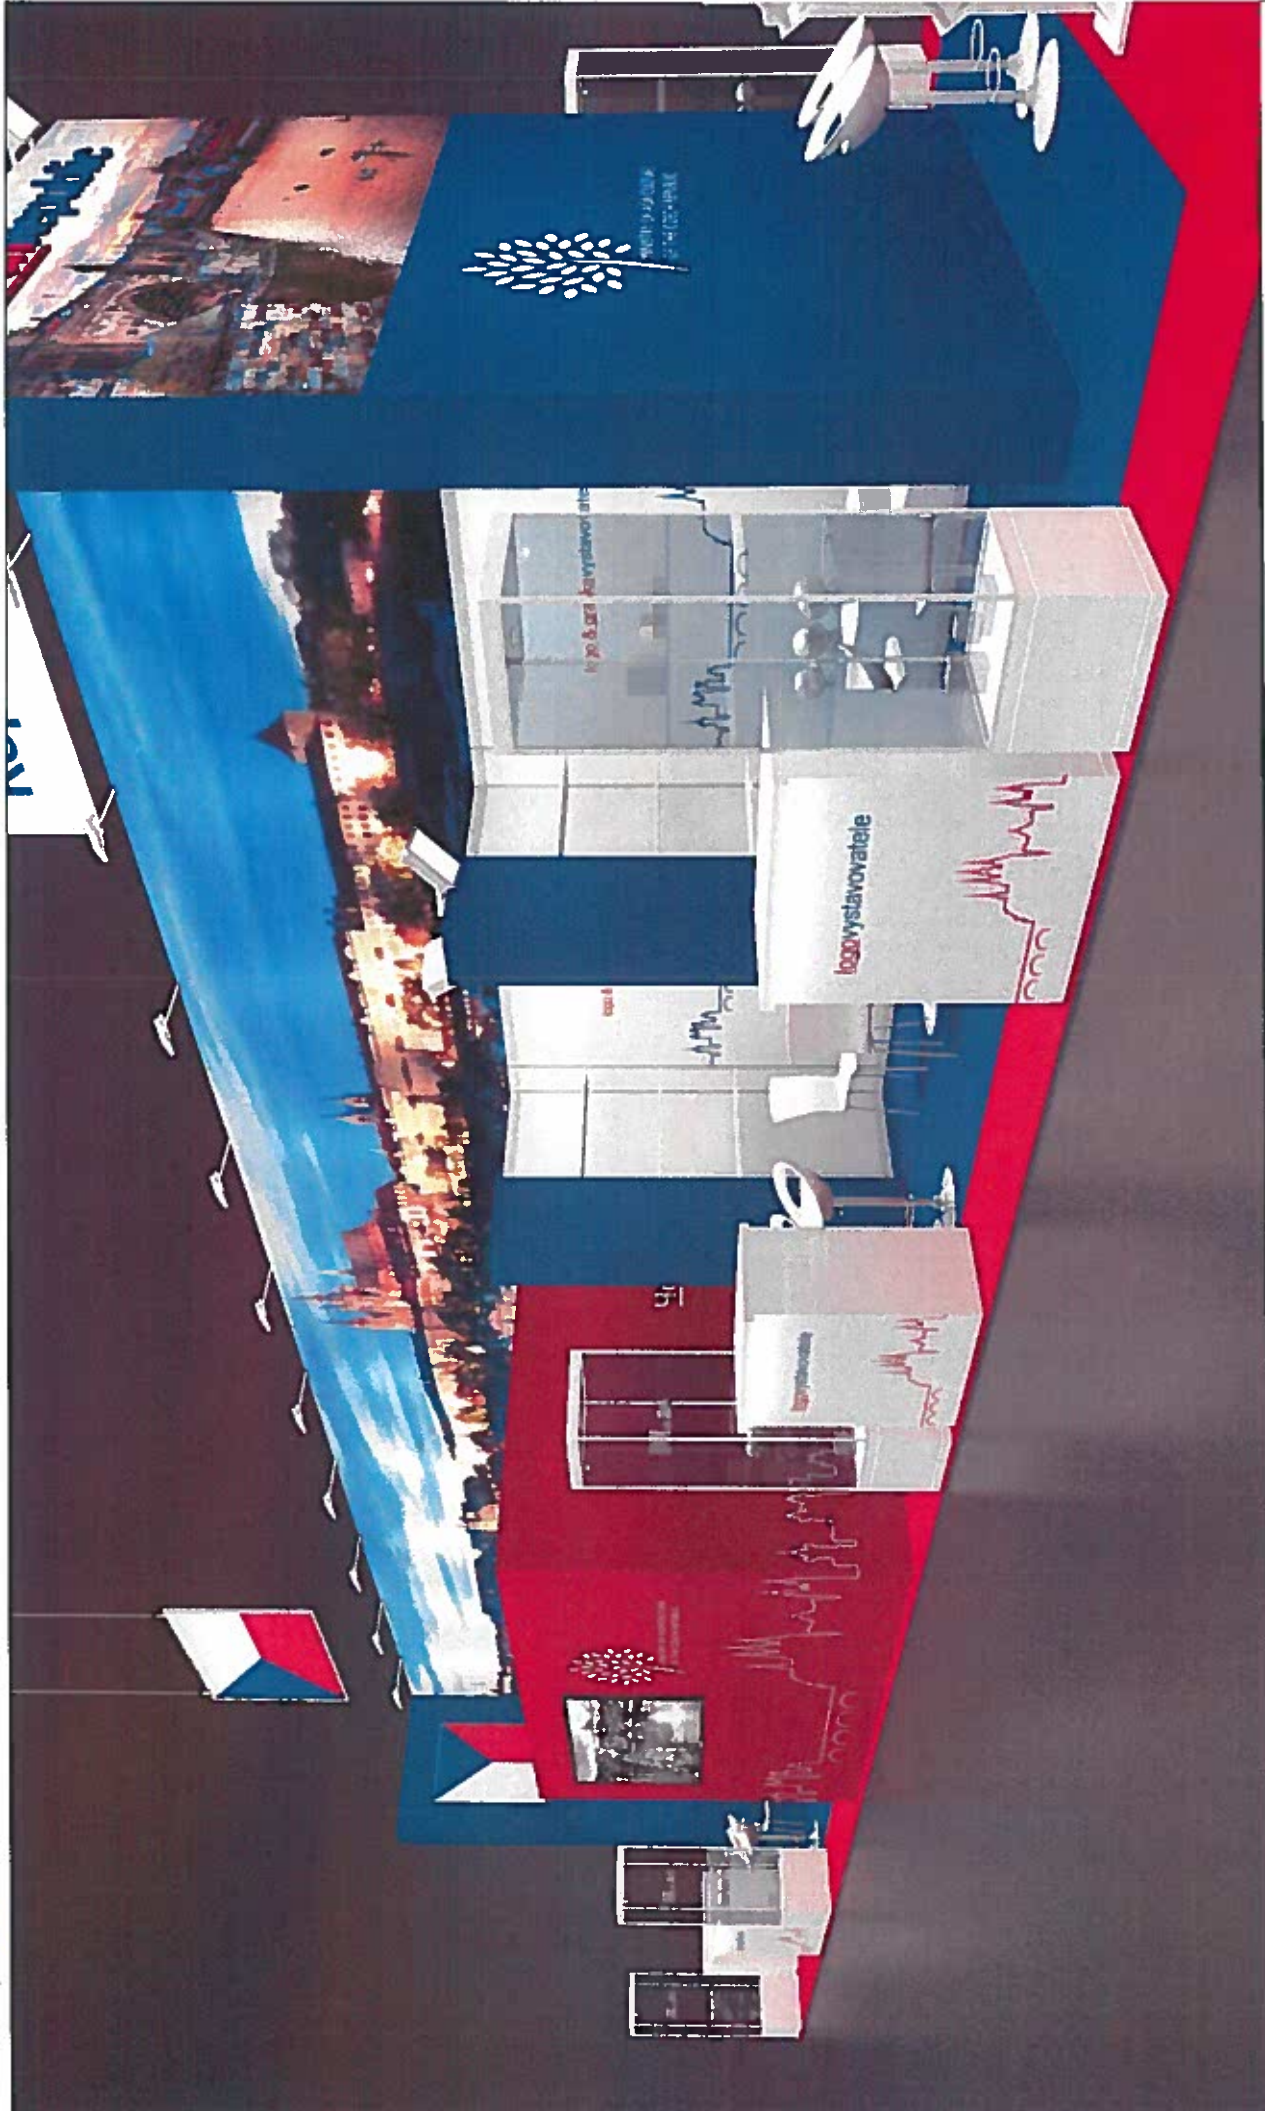

AL-SYSTEM EXPO s.r.o.  
Nádražní 90  
373 12 Borovany

Datum: 16.03. 2018

mze-als-180316A-bel-rns\_be

BELAGRO 2018  
05.06.-09.06. 2018  
Minsk

MZE  
120 m<sup>2</sup>

Hala xx / Č. stánku xxx

Téma projektu je určené výhradně pro účely uvedené v rozpisu. Veškerá grafika použitá v návrhu společnosti je pouze orientační. Grafická data pro text nejsou součástí projektu.