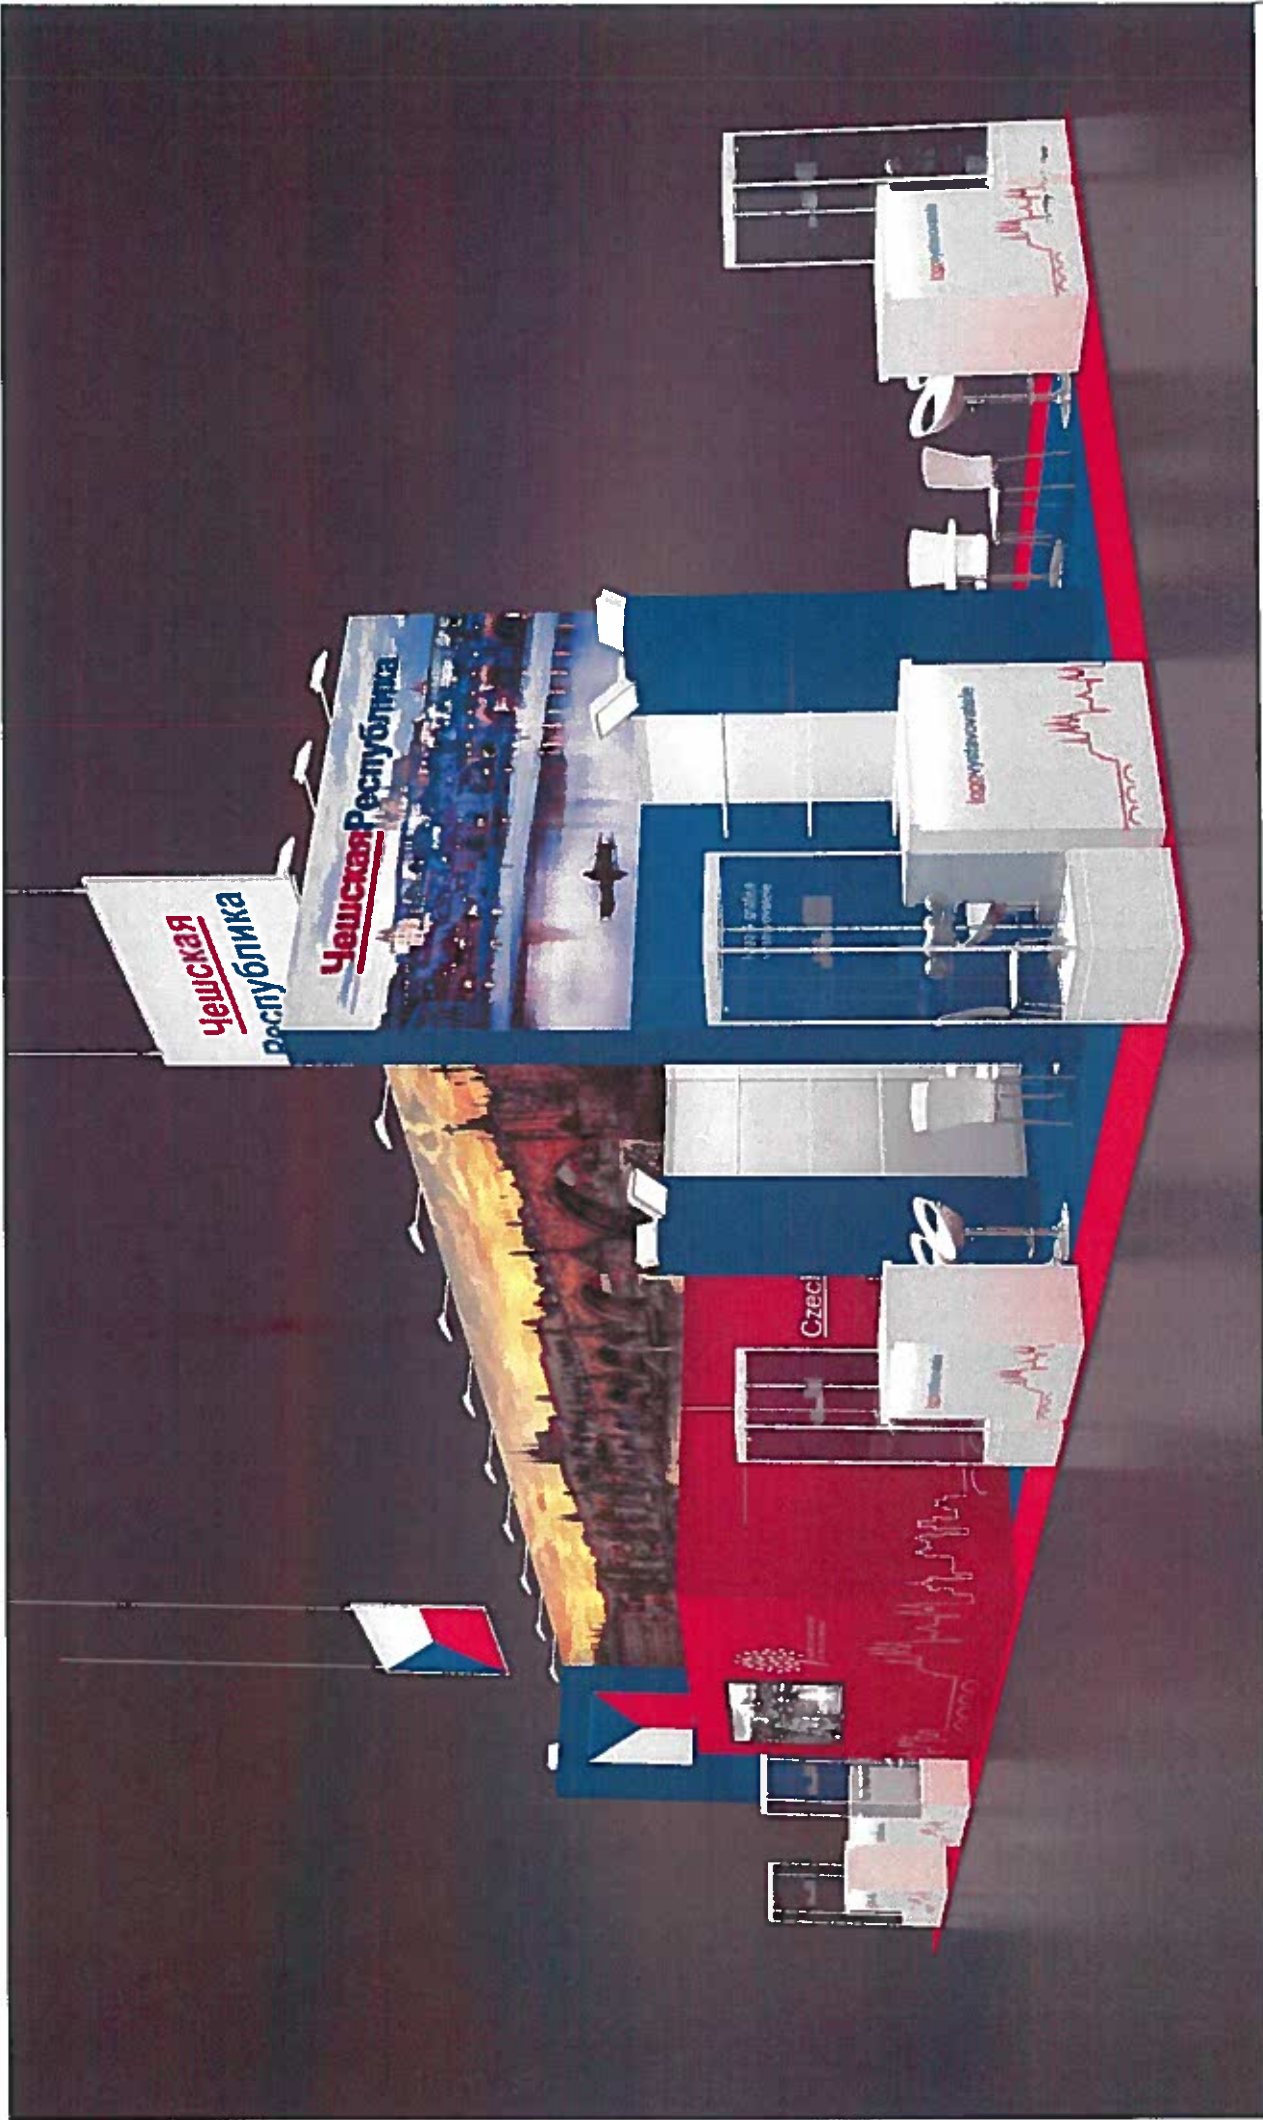

AL-SYSTEM EXPO

AL-SYSTEM EXPO s.r.o.
Nádražní 90
373 12 Borovany

Datum: 16.03. 2018

mze-als-180316A-bel-ms_be

BELAGRO 2018
05.06.-09.06. 2018
Minsk

MZE
120 m²

Hala xx / Č. stánku xxx