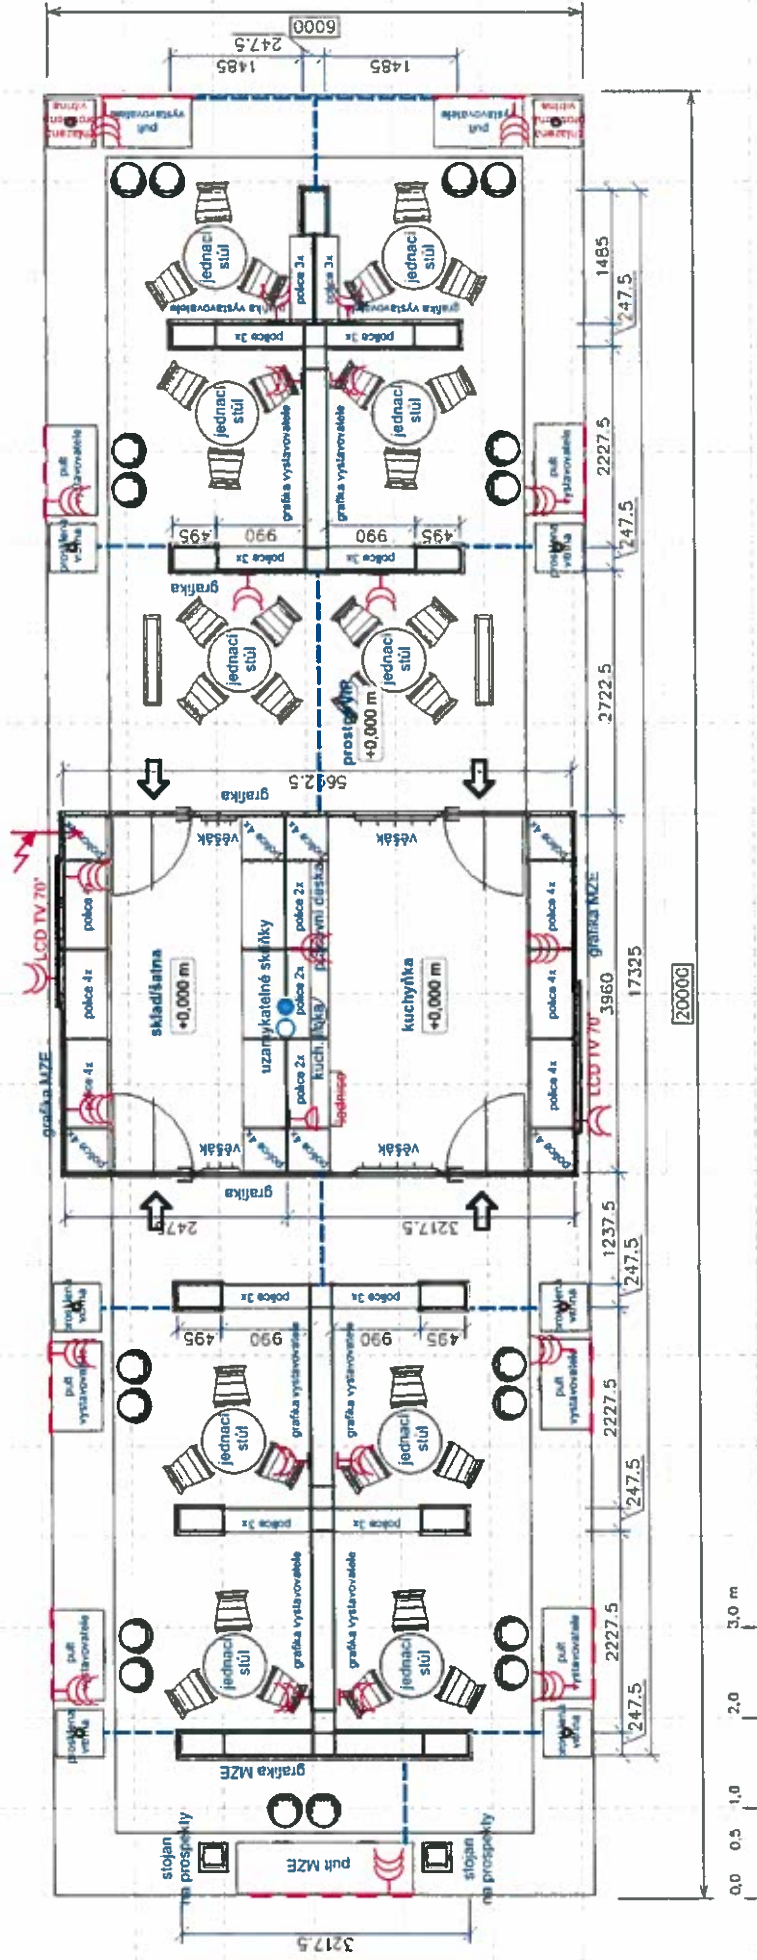

BELAGRO 2018

05.06.-09.06. 2018

Minsk

MZE

120 m<sup>2</sup>

Hala xx / Č. stánku xxx

www.al-system-expo.cz

**AL-SYSTEM EXPO**

# AL-SYSTEM EXPO

AL-SYSTEM EXPO s.r.o.  
Nádražní 90  
373 12 Borovany

Datum: 16.03. 2018  
mze-als-180316A-bel-ms\_be

BELAGRO 2018  
05.06.-09.06. 2018  
Minsk

MZE  
120 m<sup>2</sup>

Hala: 88 / č. stánku: xxx

Datum: 16.03. 2018

mze-als-180316A-bel-rms\_be

BELAGRO 2018  
05.06.-09.06. 2018  
Minsk

MZE  
120 m<sup>2</sup>  
Hala xx / Č. stánku xxx

Tento projekt je určený výhradně pro účel uvedení v rozpisu. Veškerá grafika použitá v návrhu expozice je pouze orientační. Grafické dále pro last nepoužívejte projekty.

- Přívod vody a odpad
- Přívod elektrifiny
- LED pásek
- Trojzásuvka 220-240 V 16A
- PVC látka na zakrytí
- Dvojzásuvka, zapuštěná do zdi 220-240 V 16A
- el. kabelů
- 24 hod zásuvka 220-240 V, 4 - 6A

Tento projekt je určen výhradně pro akci uvedenou v rozpisu. Veškerá grafika použitá v rámci eshopce je pouze orientační. Grafická část pro bližší neposkytujeme.