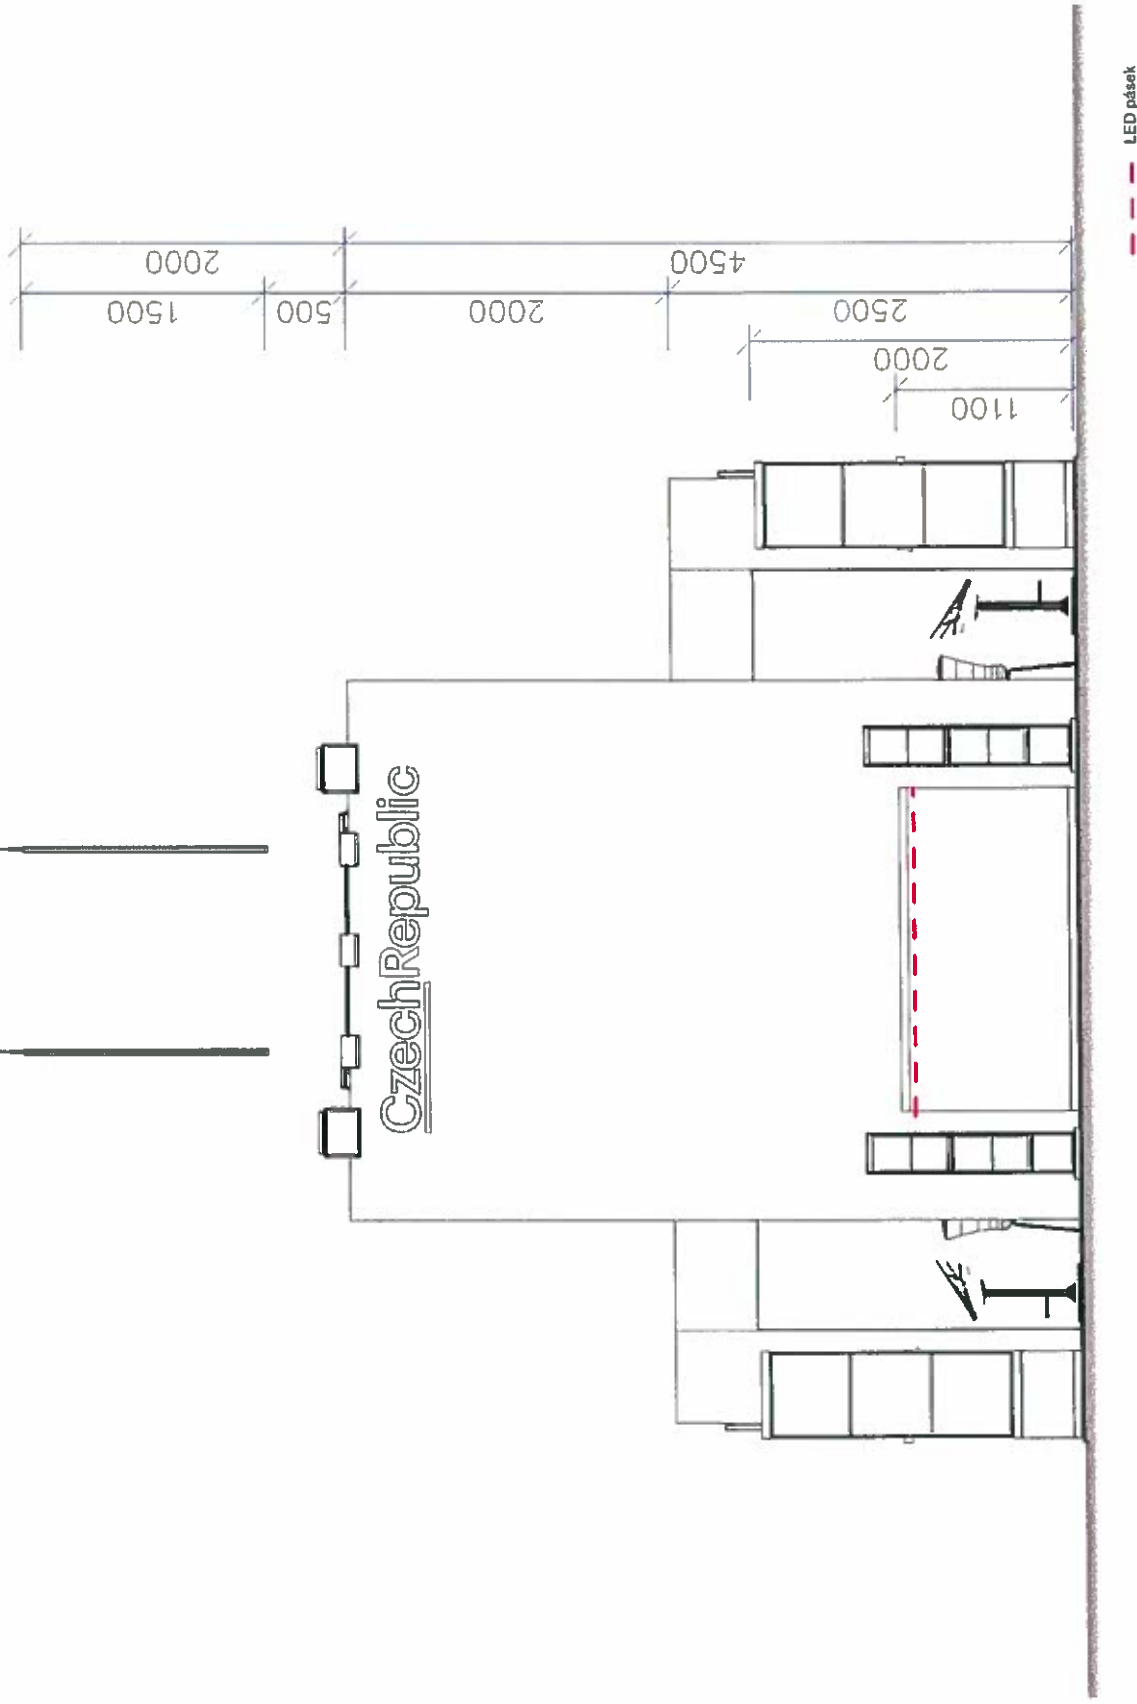

AL-SYSTEM EXPO

AL-SYSTEM EXPO s.r.o.
Nádražní 90
373 12 Borovany

Datum: 16.03. 2018

mze-als-180316A-bel-ms_be

BELAGRO 2018
05.06.-09.06. 2018

Minsk

MZE
120 m²

Hala xx / Č. stánku xxx