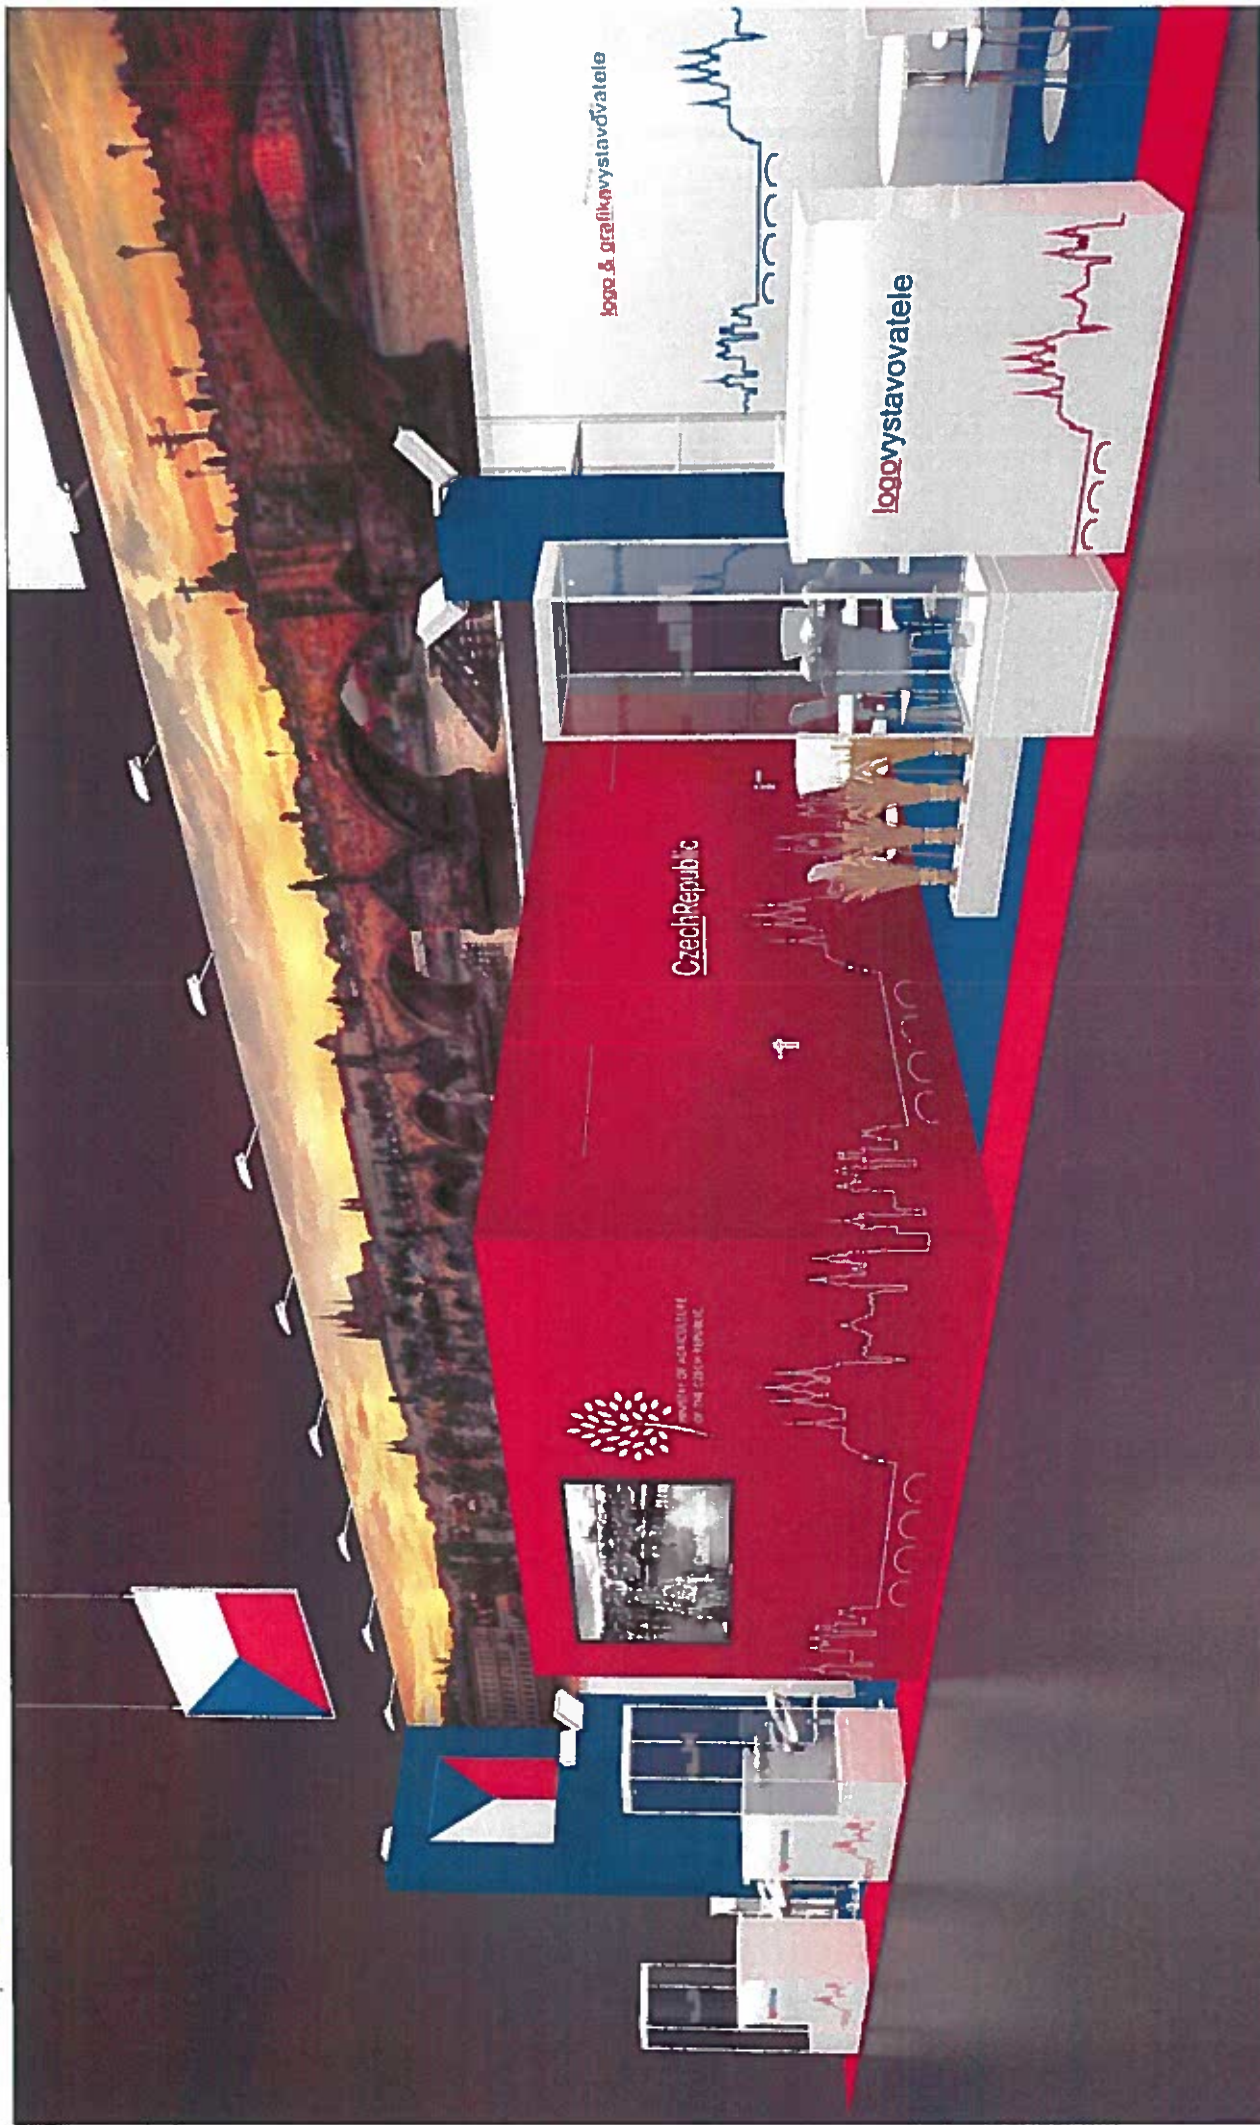

BELAGRO 2018

05.06.-09.06. 2018

Minsk

MZE

120 m<sup>2</sup>

Hala xx / Č. stánku xxx

www.al-system-expo.cz

**AL-SYSTEM EXPO**

AL-SYSTEM EXPO s.r.o.  
Nádražní 90  
373 12 Borovany

Datum: 16.03. 2018

mze-als-180316A-bel-ms\_be

BELAGRO 2018  
05.06.-09.06. 2018  
Minsk

**MZE**  
120 m<sup>2</sup>

Hala xx / Č. stánku xxx

**AL-SYSTEM EXPO**