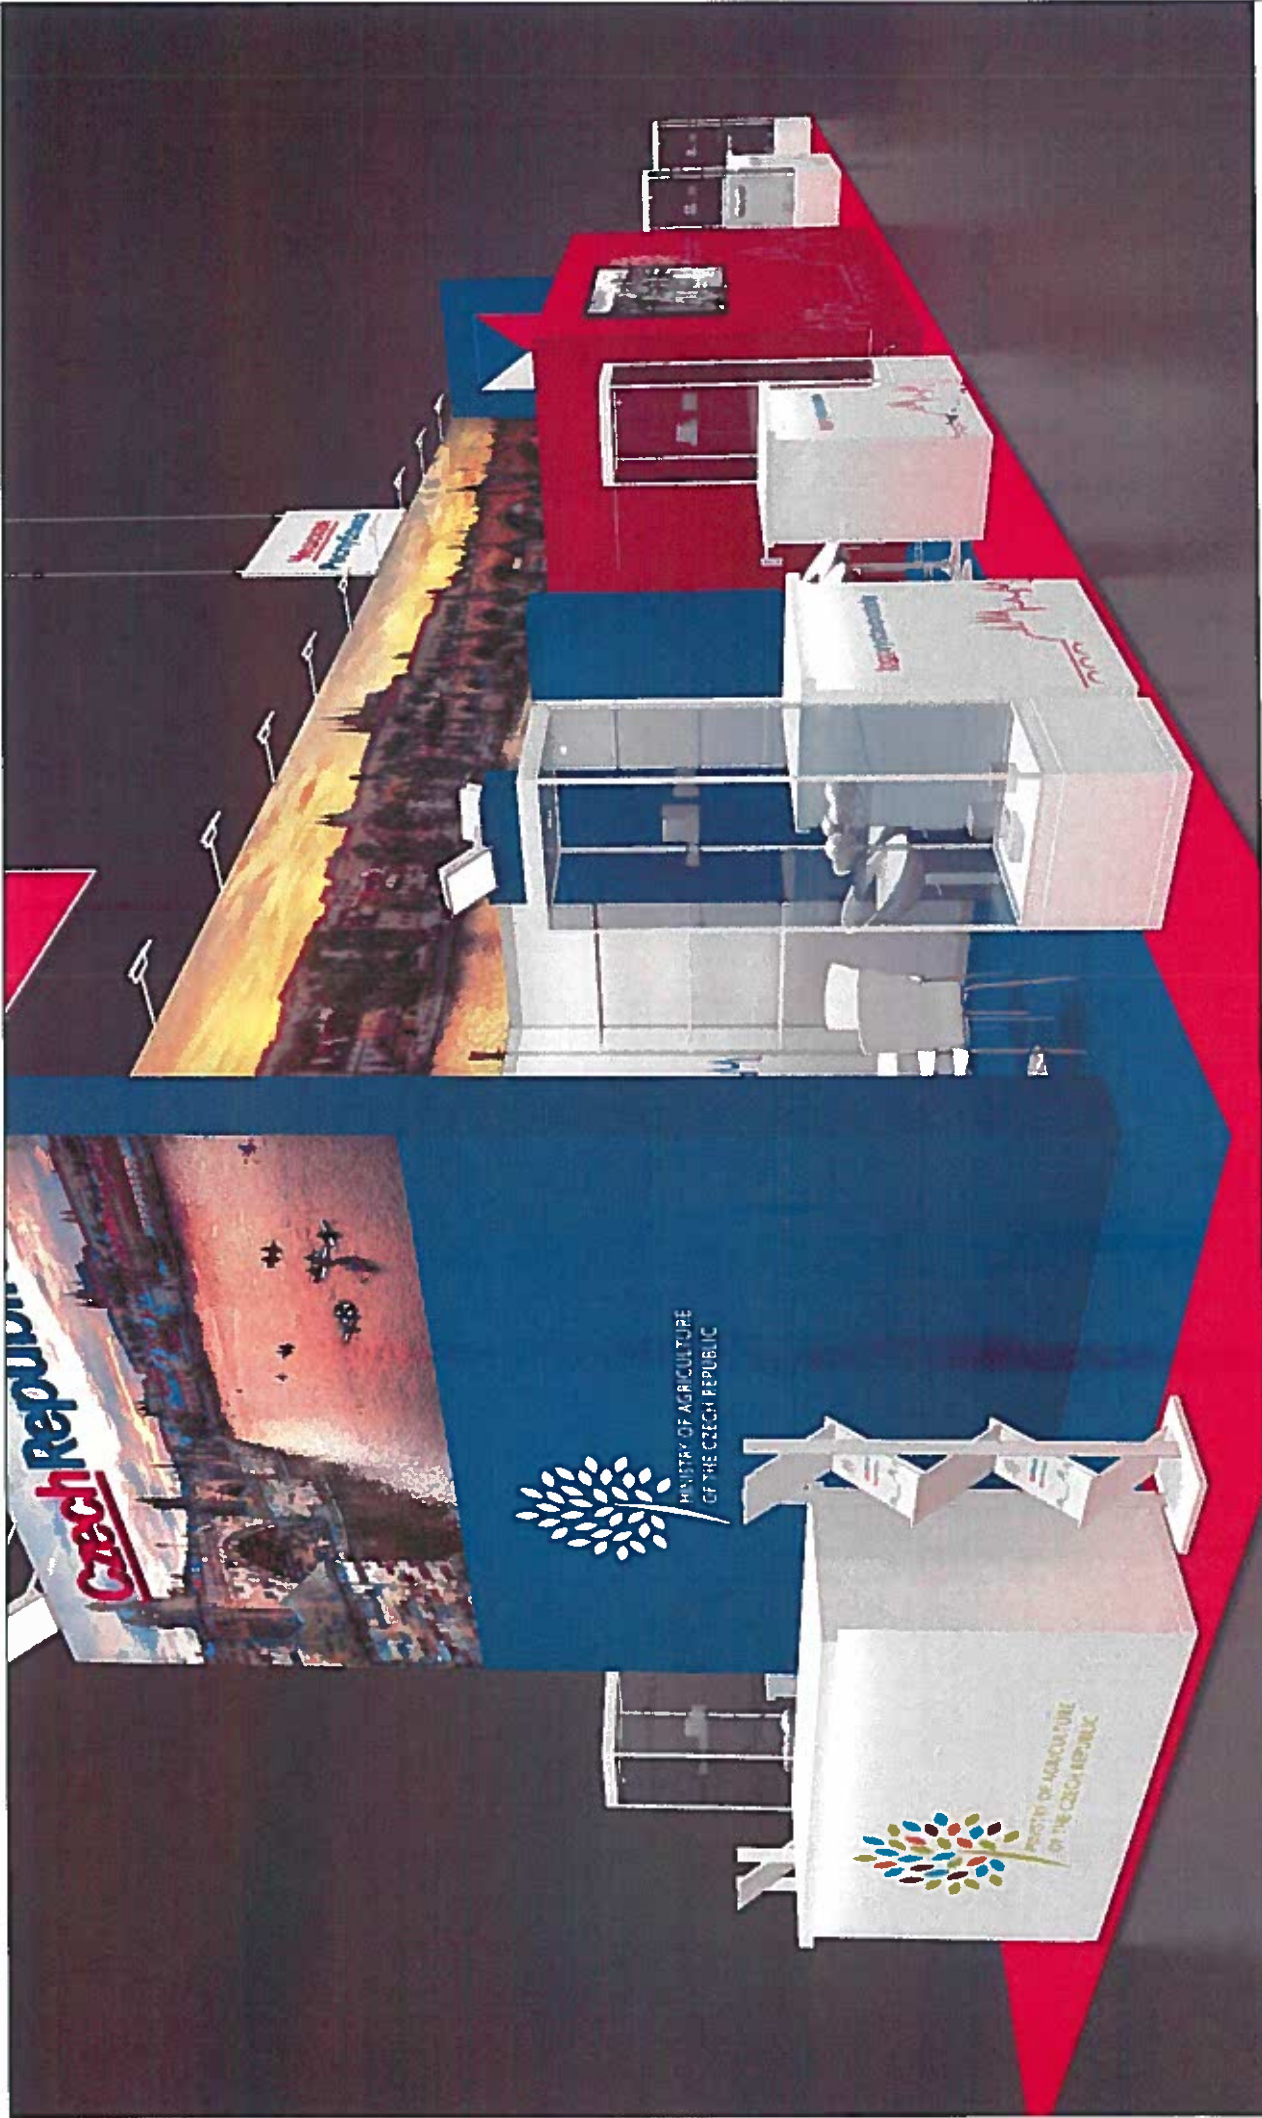

AL-SYSTEM EXPO

AL-SYSTEM EXPO s.r.o.
Nádražní 90
373 12 Borovany

Tento projekt je určený výhradně pro sádk uvedené v rozpisu. Všechny grafiku použité v návrhu a pozadí je pouze orientační. Grafická data pro každou součásti projektu.

Datum: 16.03. 2018

mze-als-180316A-bel-ms_be

BELAGRO 2018

05.06.-09.06. 2018

Minsk

MZE

120 m²

Hala xx / Č. stánku xxx

www.al-system-expo.cz