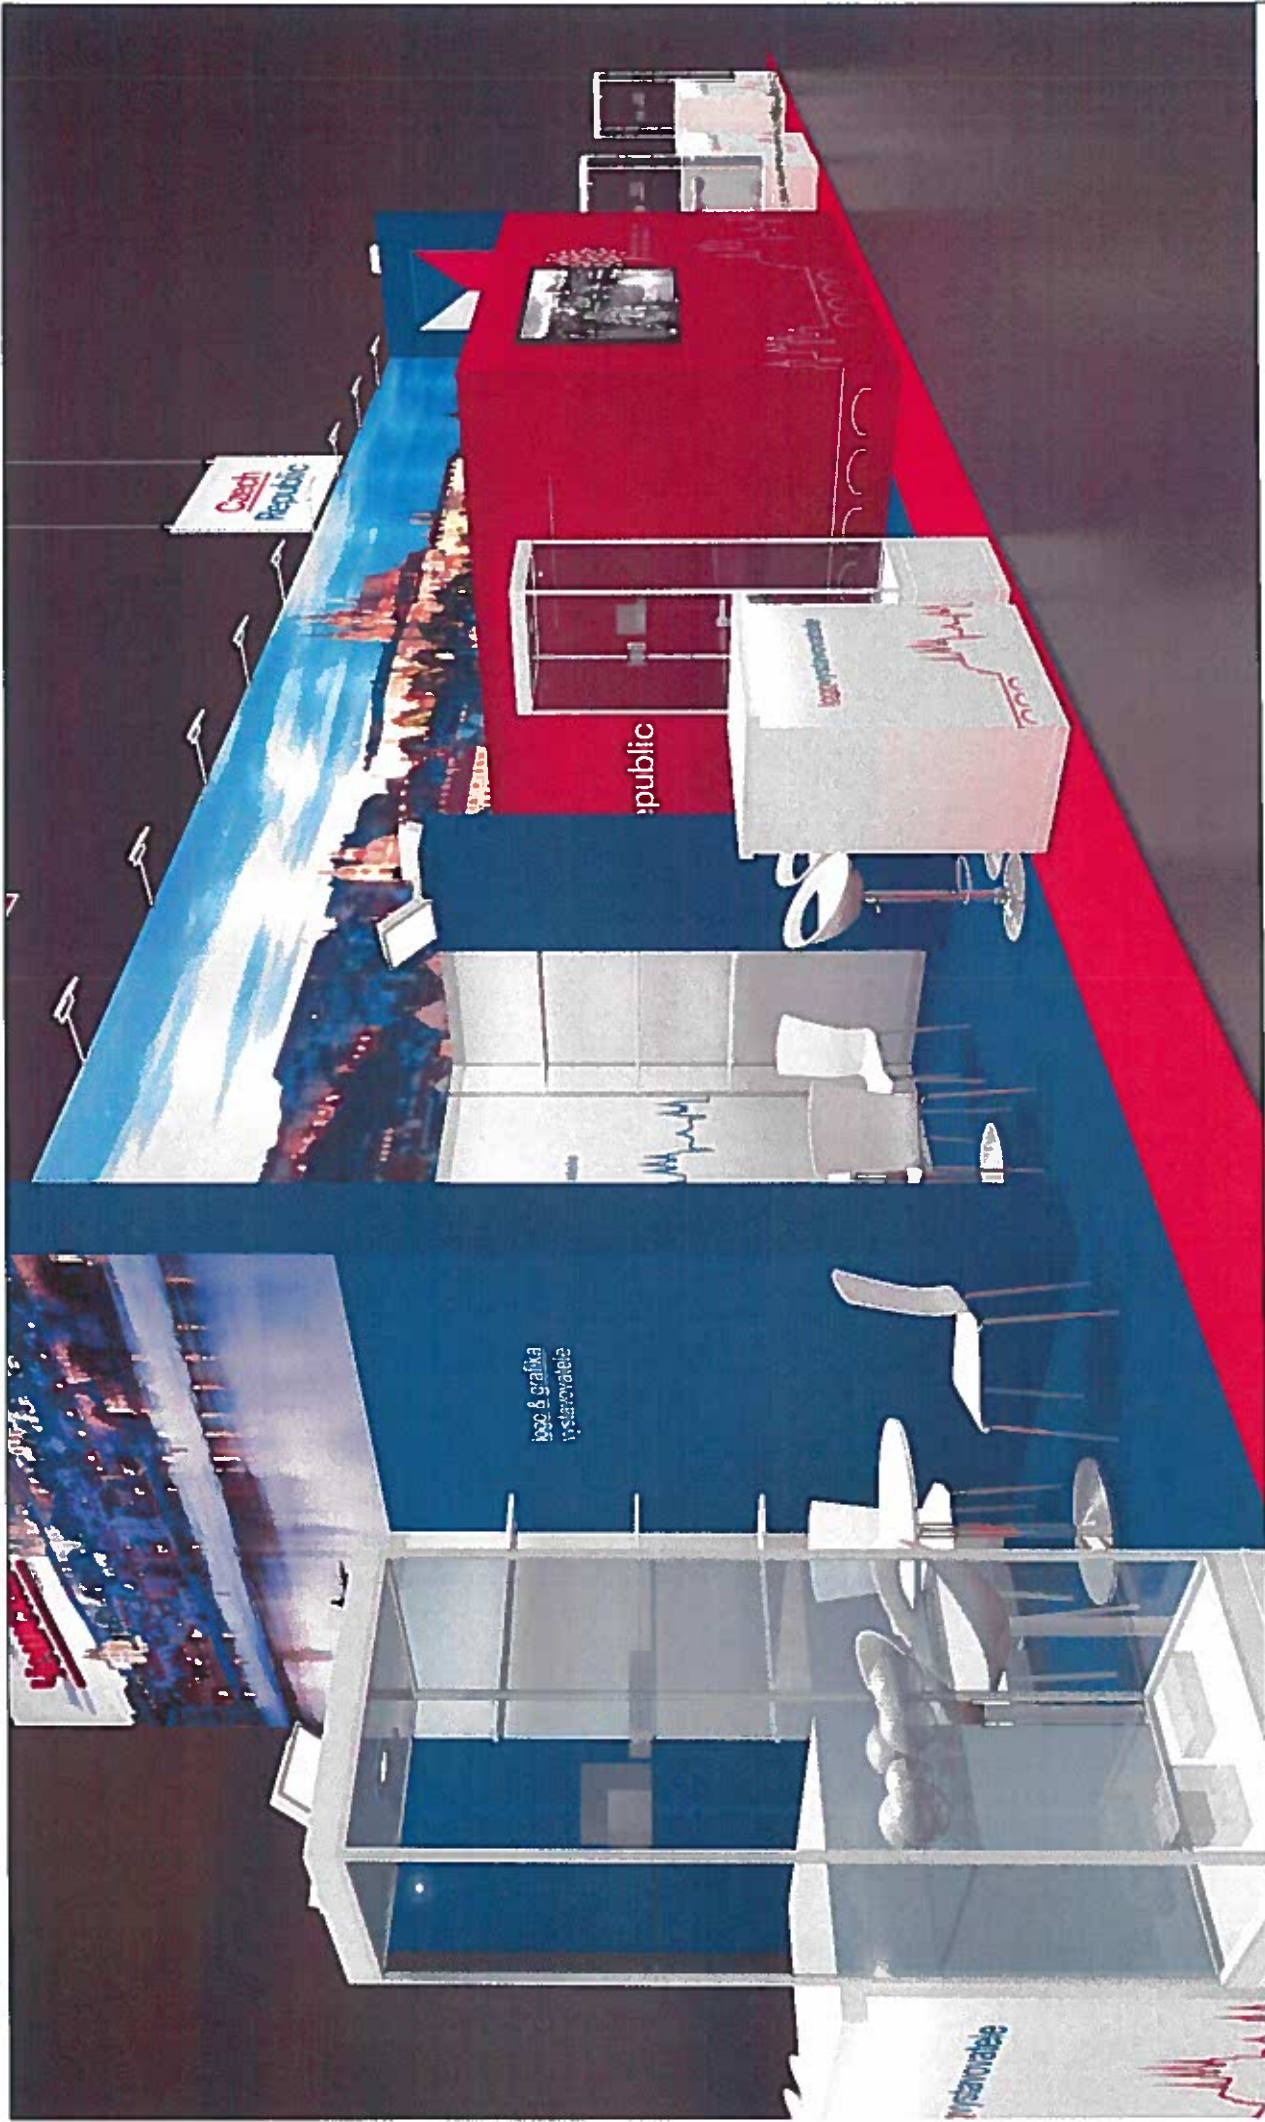

AL-SYSTEM EXPO s.r.o.  
Nádražní 90  
373 12 Borovany

Datum: 16.03. 2018

mze-als-180316A-bel-ms\_be

BELAGRO 2018  
05.06.-09.06. 2018  
Minsk

**MZE**  
120 m<sup>2</sup>

Hala xx / Č. stánku xxx

**AL-SYSTEM EXPO**