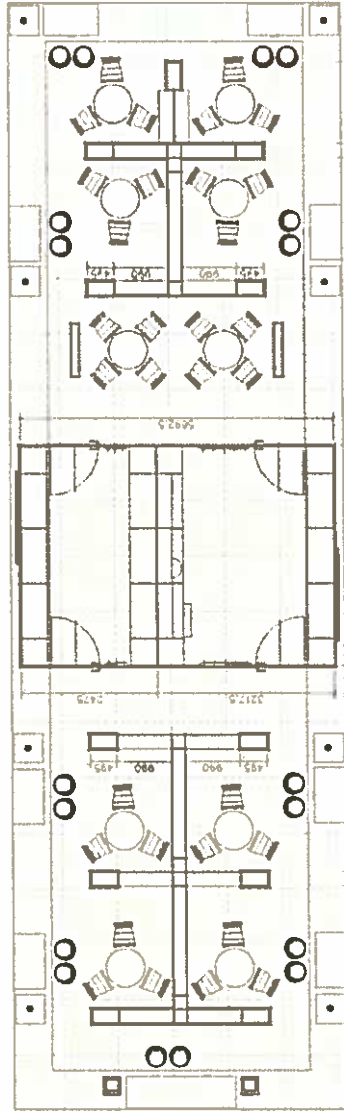

- Přívod vody a odpad
- Přívod elektrifiny
- LED pásek
- Trojzásuvka 220-240 V 16A
- PVC látka na zakrytí
- Dvojzásuvka, zapuštěná do zdi 220-240 V 16A
- el. kabelů
- 24 hod zásuvka 220-240 V, 4 - 6A

Tento projekt je určen výhradně pro akci uvedenou v rozpisu. Veškerá grafika použitá v rámci eshopce je pouze orientační. Grafická část pro bližší neposkytujeme.

AL-SYSTEM EXPO s.r.o.  
Nádražní 90  
373 12 Borovany

Datum: 16.03. 2018

mze-als-180316A-bel-ms\_be

BELAGRO 2018  
05.06.-09.06. 2018

Minsk

MZE  
120 m<sup>2</sup>

Hala xx / Č. stánku xxx

Tento projekt je určený výhradně pro sálci uvedené na výzvě. Veškeré grafické prvky a námu a expozice je pouze orientační. Grafická data pro LED pásek součástí projektu.