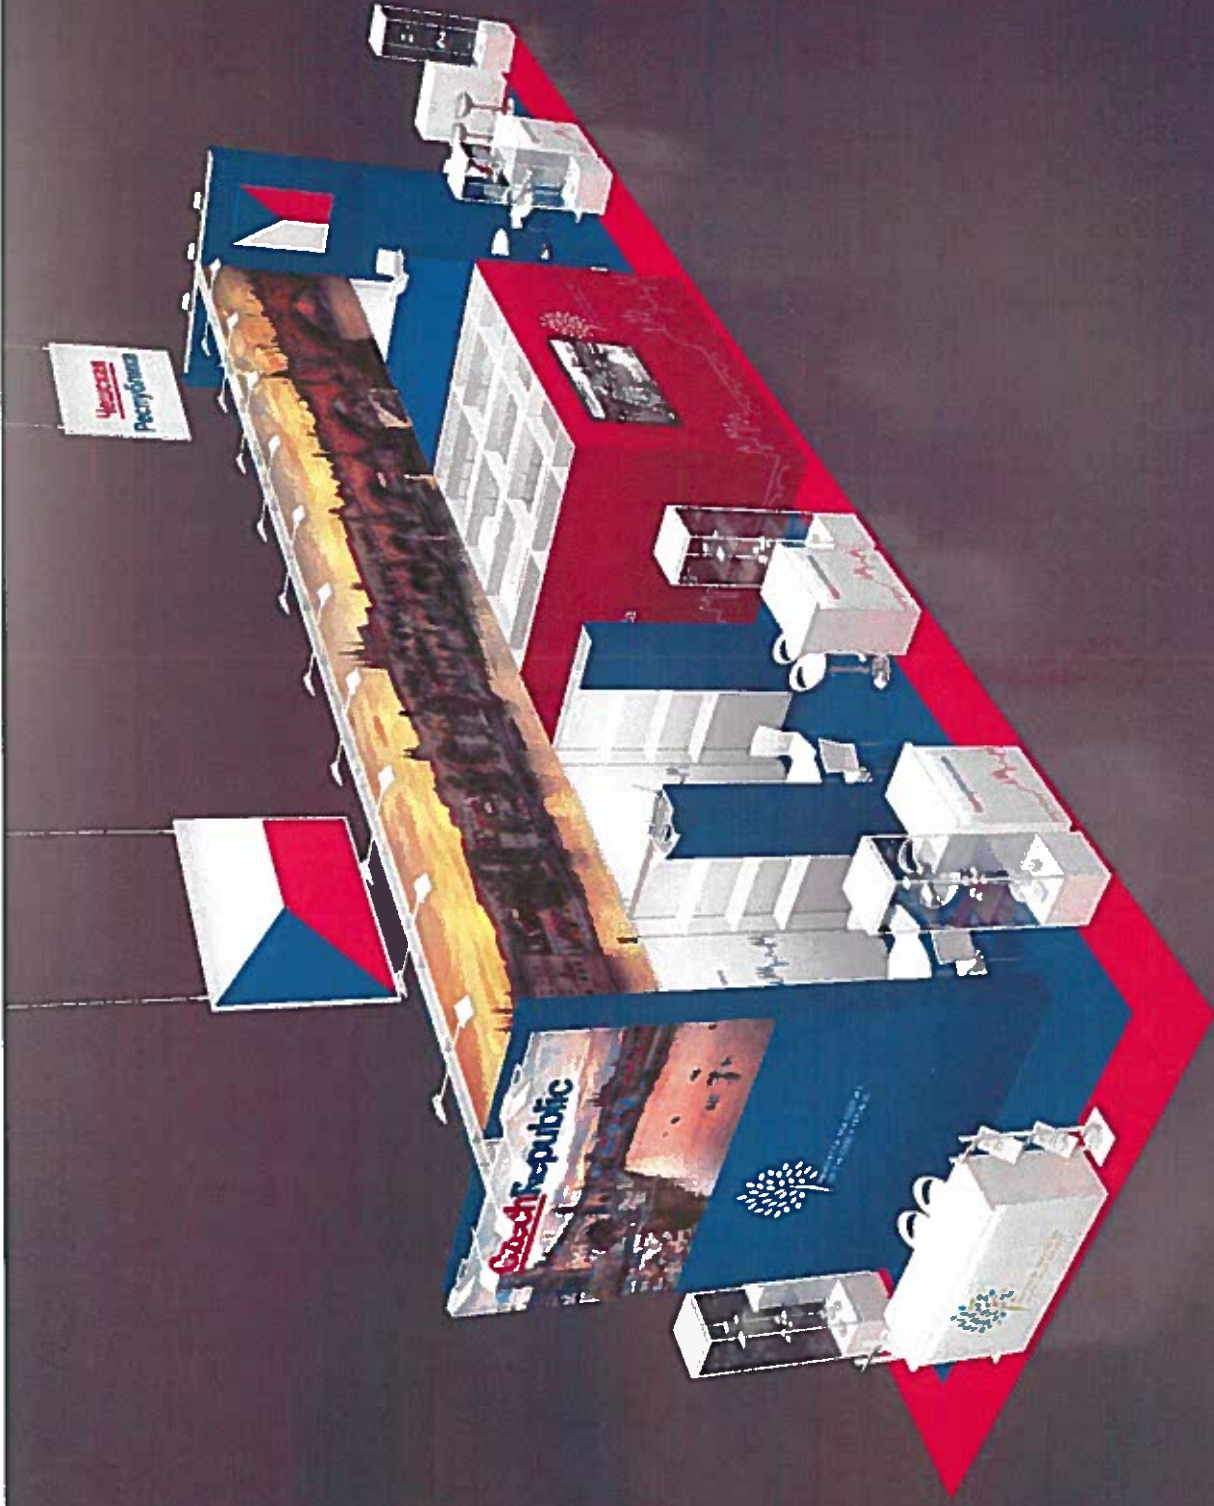

AL-SYSTEM EXPO

AL-SYSTEM EXPO s.r.o.
Nádražní 90
373 12 Borovany

Datum: 16.03. 2018

mze-als-180316A-bel-ms_be

BELAGRO 2018
05.06.-09.06. 2018
Minsk

MZE
120 m²
Hala xx / Č. stánku xxx