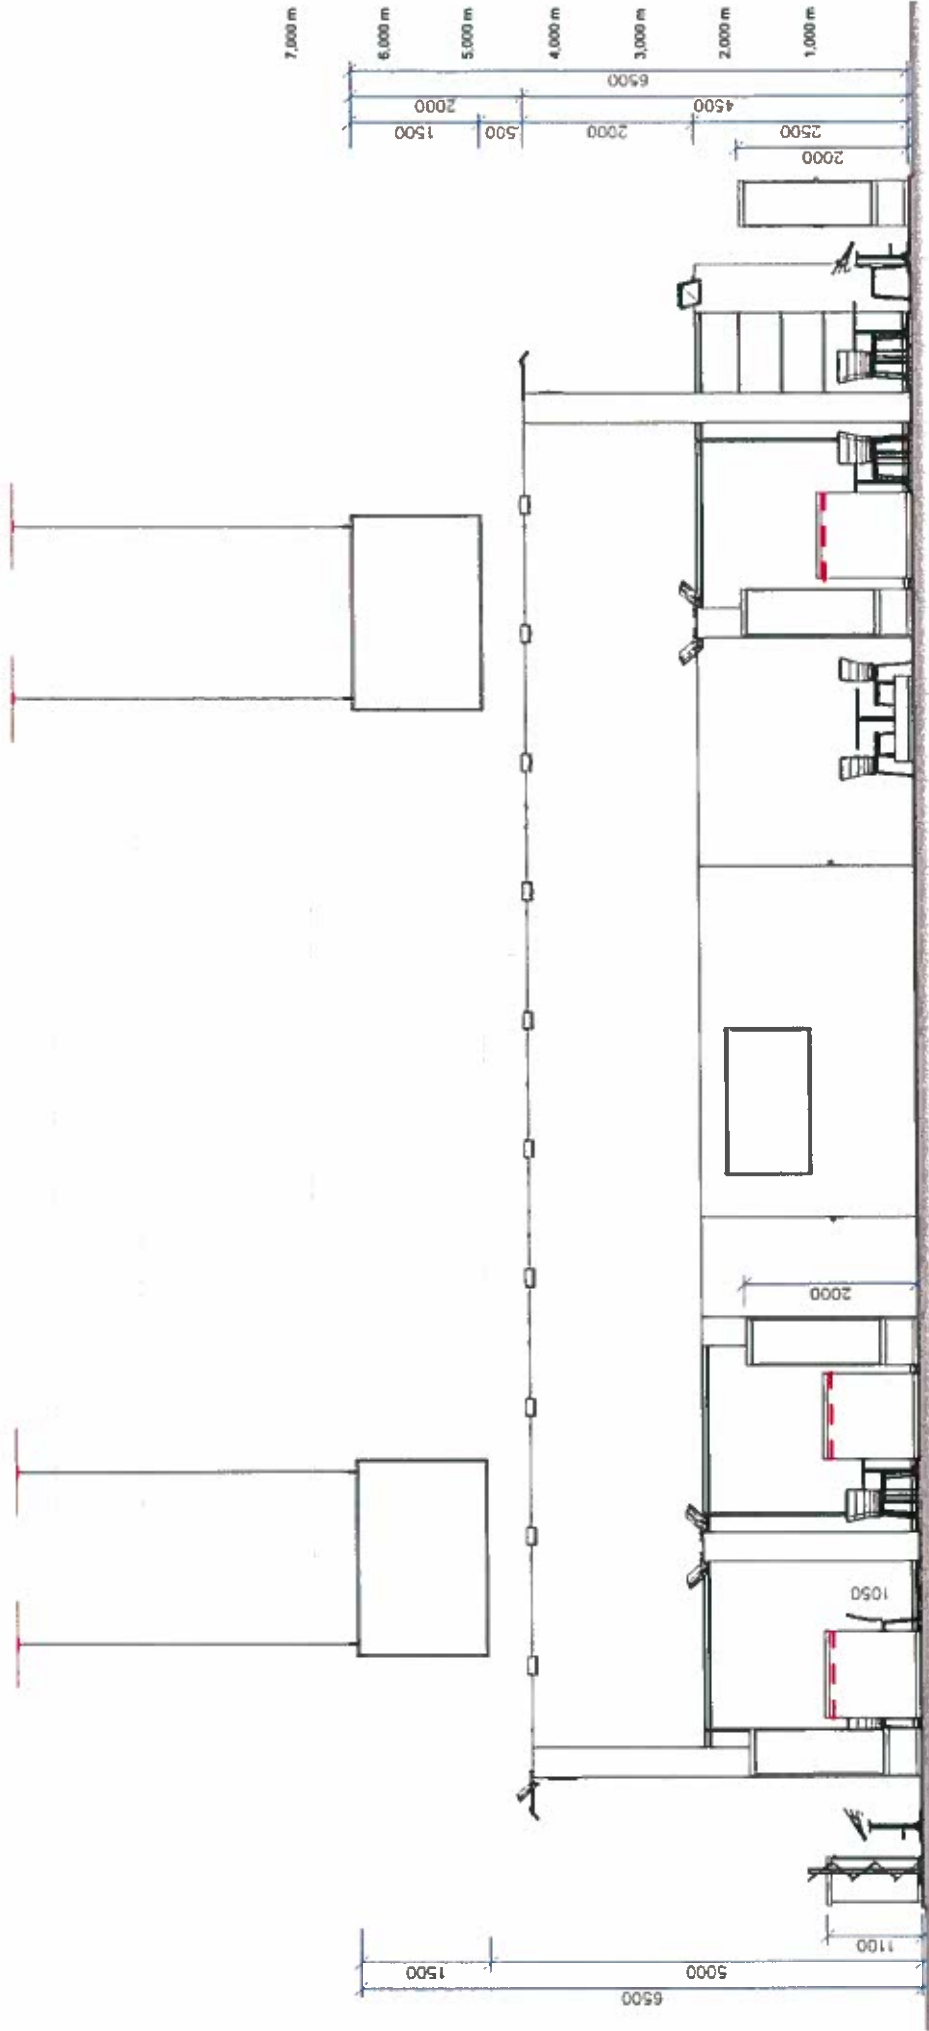

--- LED pásek

MZE
120 m²
Hala xx / Č. stánku xxx

BELAGRO 2018
05.06.-09.06. 2018
Minsk

Datum: 16.03. 2018
mze-als-180316A-bel-ms_be

AL-SYSTEM EXPO s.r.o.
Nádražní 90
373 12 Borovany

AL-SYSTEM EXPO

Tento projekt je určený výhradně pro sálů uvedenou v nupisice. Všechny grafika použitá v rámci expozice je pouze orientační. Grafická data pro každou společnost propagační.