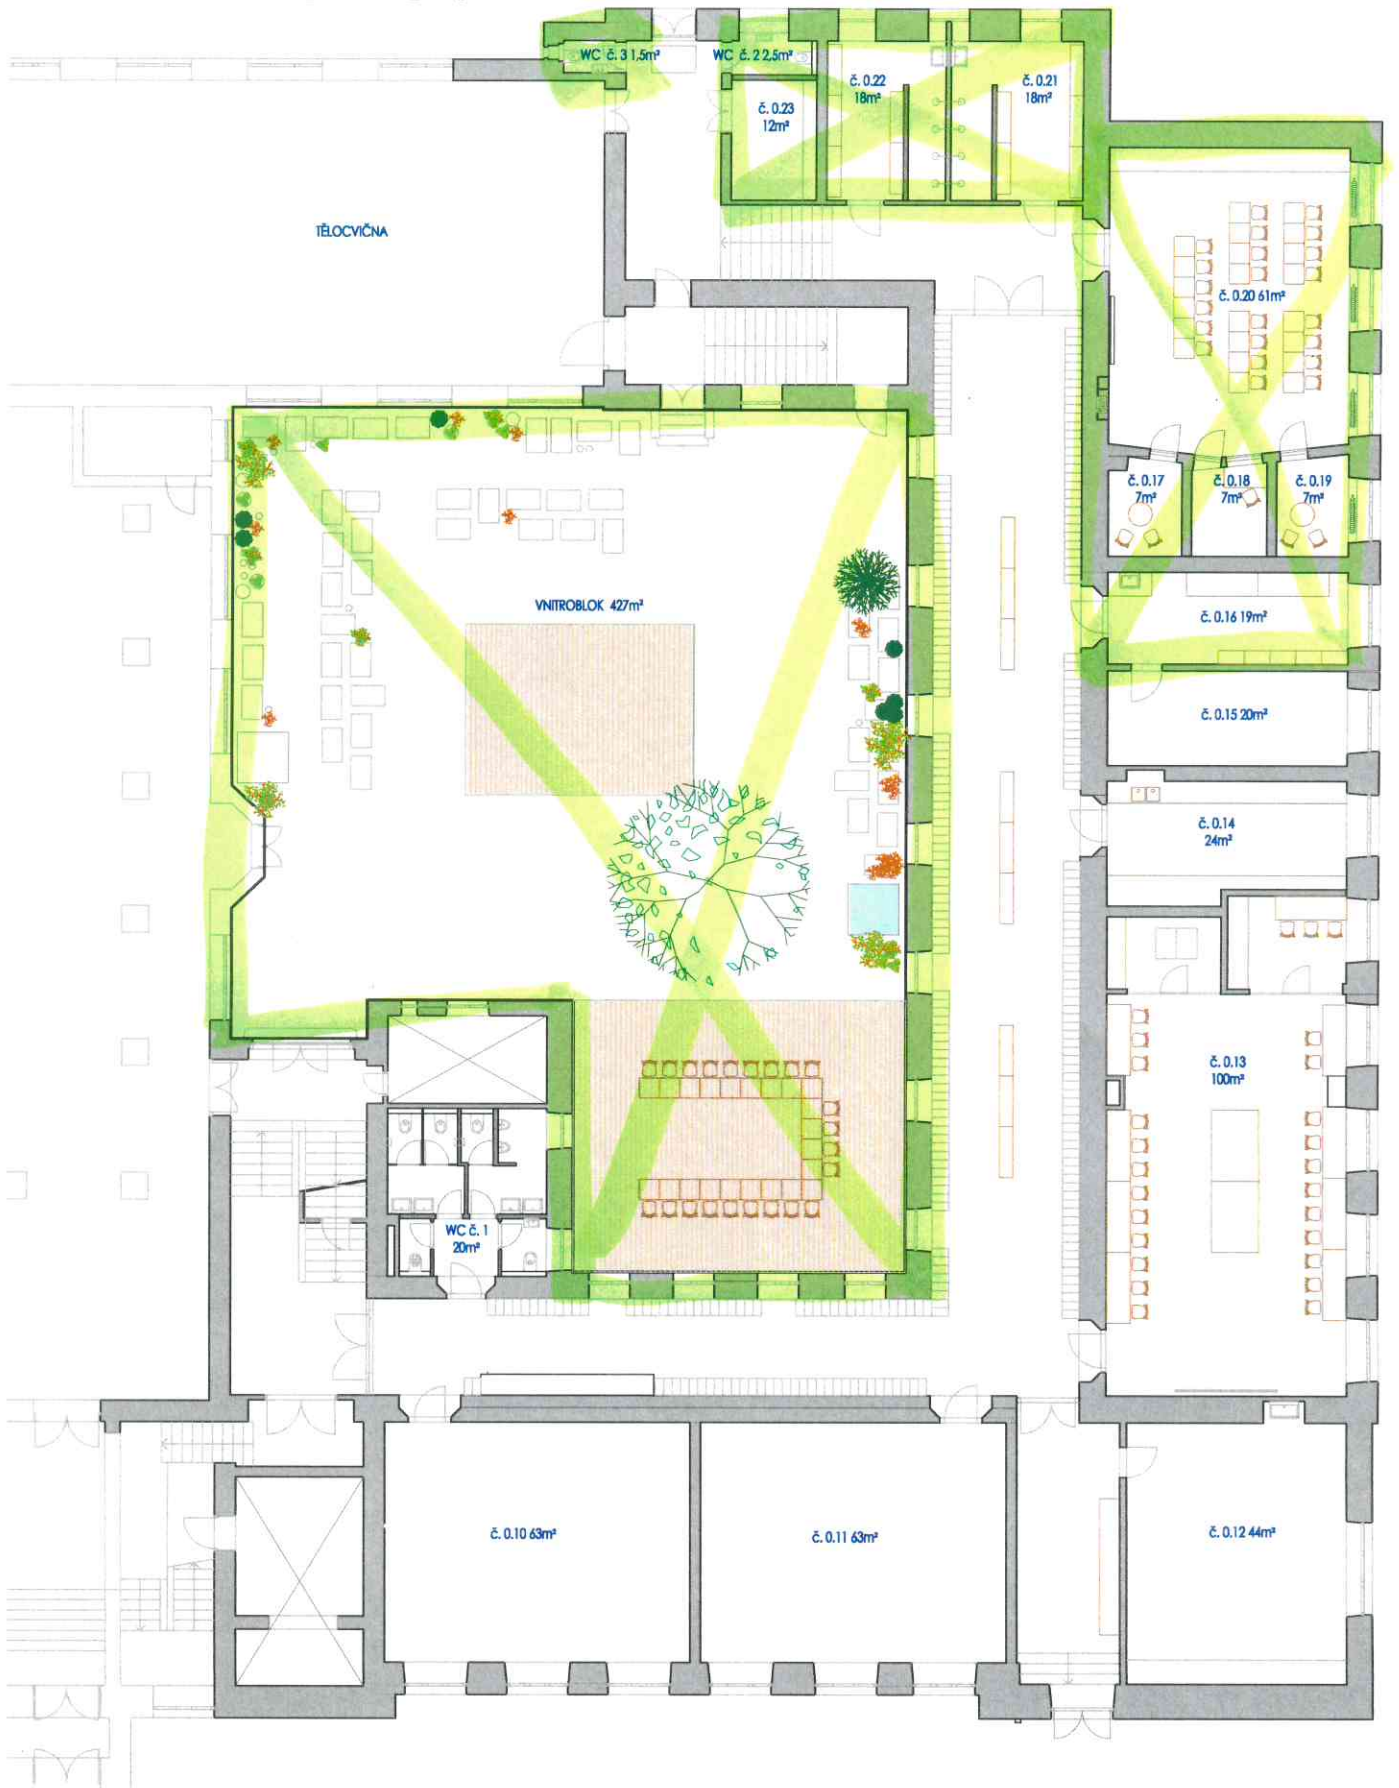

Příloha č. 1

0 150 450 750 1500
cm

Zakreslení prostor budovy

Gymnázium Duhovka

Ortenova náměstí 34, 170 00 Praha 7

SUTÉRÉN a VNITROBLOK

půdorys
1 : 150 - A3

20. 10. 2016

Příloha č. 1

0 150 450 750 1500
cm

Zakreslení prostor budovy

Gymnázium Duhovka

Ortenovo náměstí 34, 170 00 Praha 7

PŘÍZEMÍ

půdorys
1 : 150 - A3

20. 10. 2016

Příloha č. 1

0 150 450 750 1500
cm cm

Zakreslení prostor budovy

Gymnázium Duhovka

Ortenovo náměstí 34, 170 00 Praha 7

PRVNÍ PATRO

půdorys
1 : 150 - A3

20. 10. 2016

Příloha č. 1

0 150 450 750 1500
cm cm

Zakreslení prostor budovy

Gymnázium Duhovka

Ortenovo náměstí 34, 170 00 Praha 7

DRUHÉ PATRO

půdorys
1 : 150 - A3

06. 01. 2017