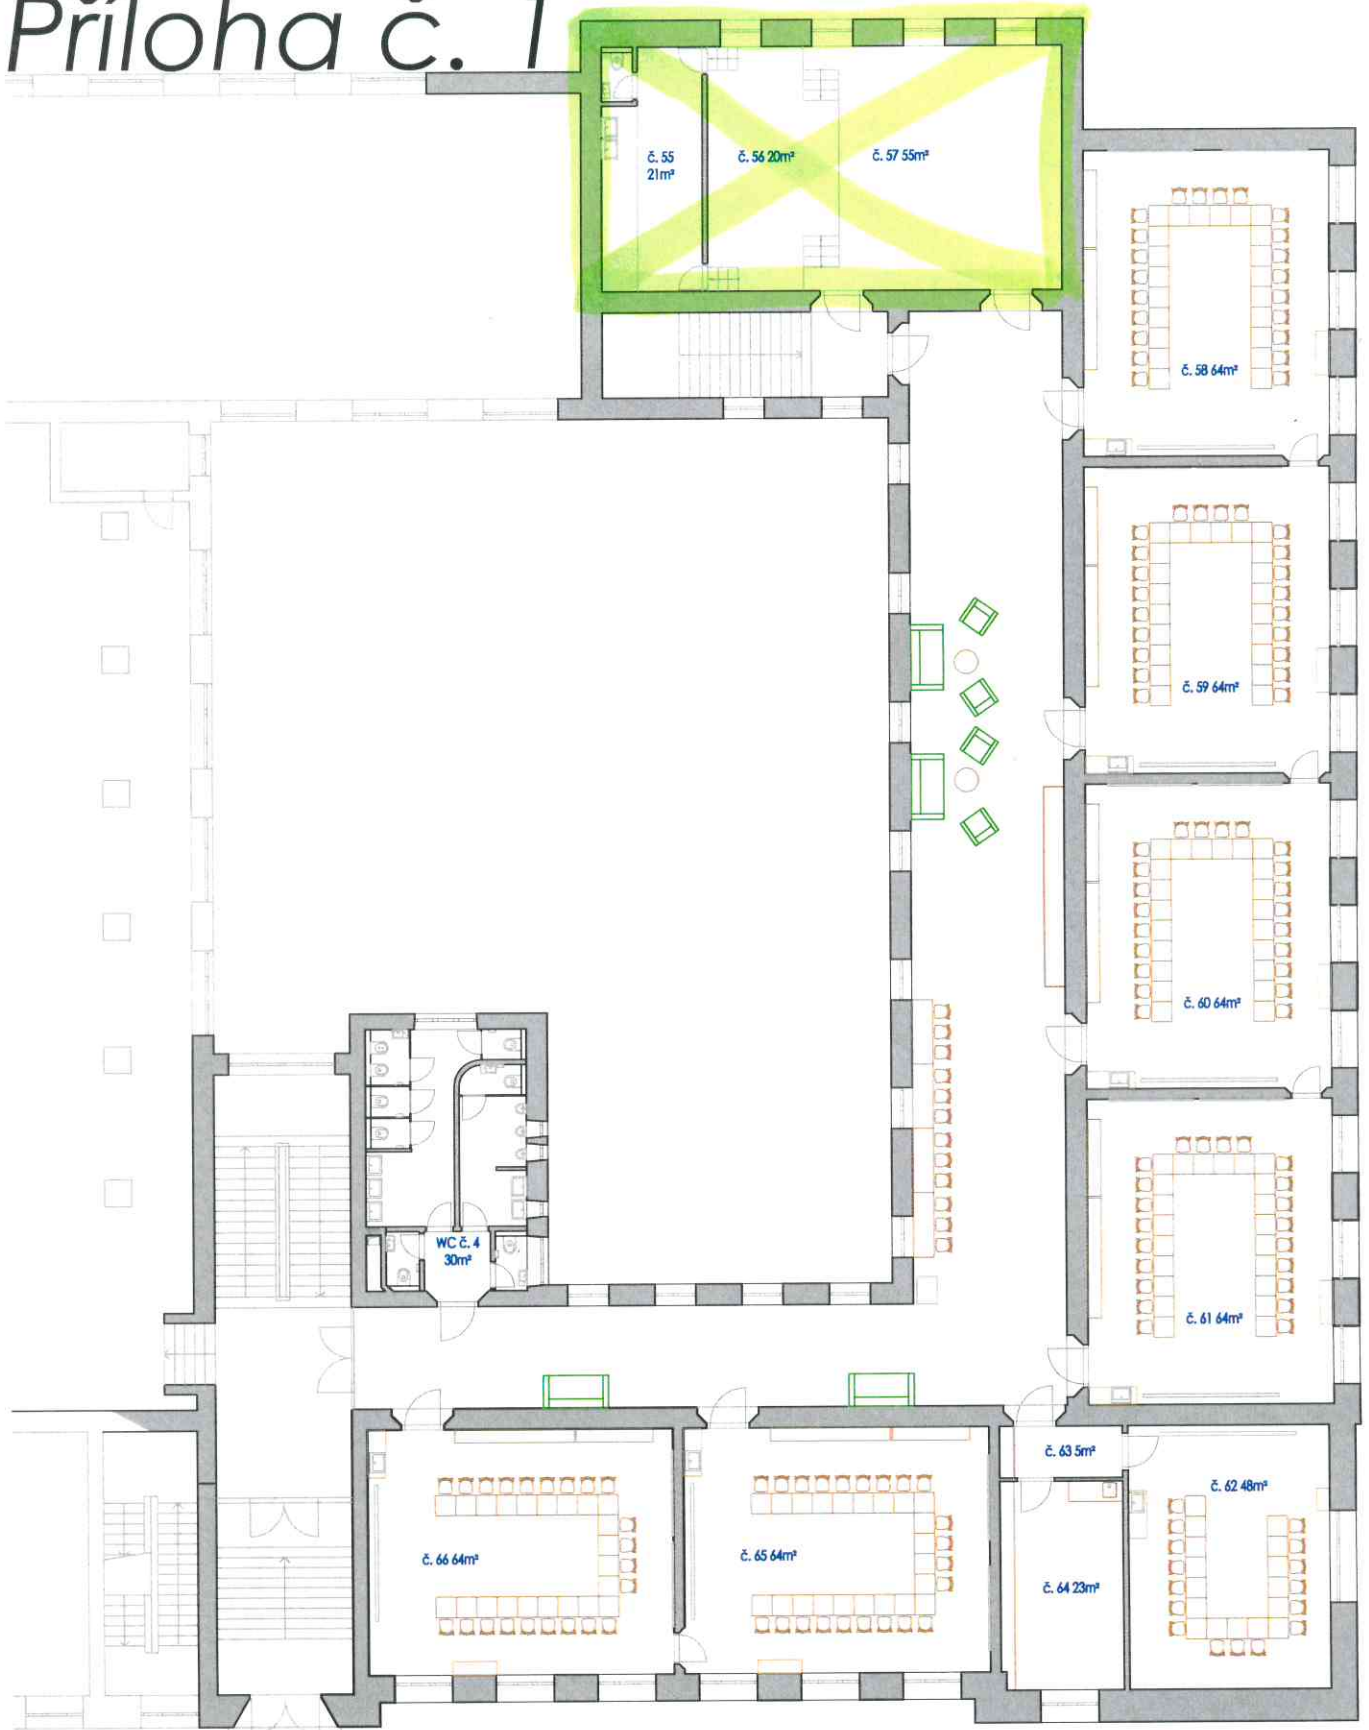

Příloha č. 1

0 150 450 750 1500
cm

Zakreslení prostor budovy

Gymnázium Duhovka

Ortenova náměstí 34, 170 00 Praha 7

SUTÉRÉN a VNITROBLOK

půdorys
1 : 150 - A3

20. 10. 2016

Příloha č. 1

0 150 450 750 1500
cm

Zakreslení prostor budovy

Gymnázium Duhovka

Ortenovo náměstí 34, 170 00 Praha 7

PŘÍZEMÍ

půdorys
1 : 150 - A3

20. 10. 2016

Příloha č. 1

0 150 450 750 1500
cm cm

Zakreslení prostor budovy

Gymnázium Duhovka

Ortenovo náměstí 34, 170 00 Praha 7

PRVNÍ PATRO

půdorys
1 : 150 - A3

20. 10. 2016

Příloha č. 1

0 150 450 750 1500
cm cm

Zakreslení prostor budovy

Gymnázium Duhovka

Ortenovo náměstí 34, 170 00 Praha 7

DRUHÉ PATRO

půdorys
1 : 150 - A3

06. 01. 2017