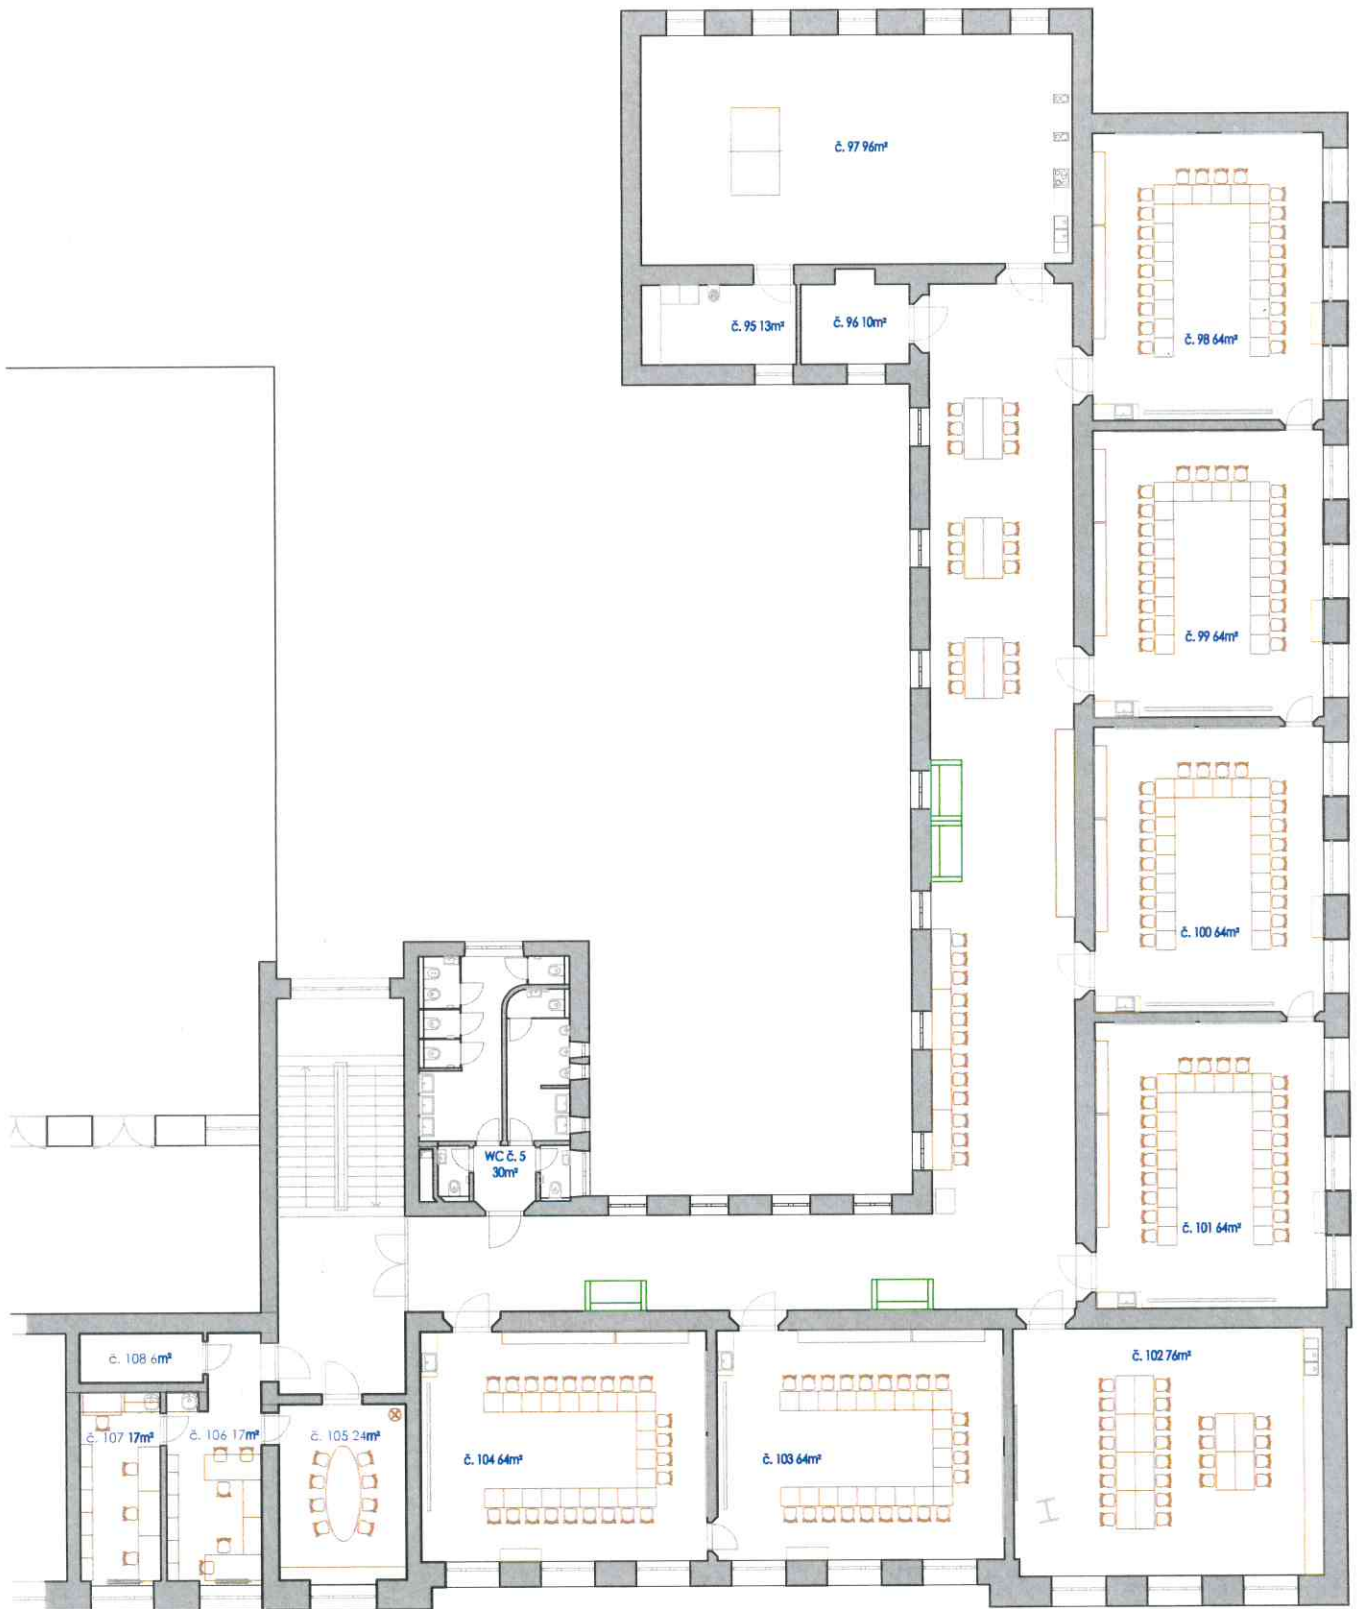

Příloha č. 1

0 150 450 750 1500
cm

Zakreslení prostor budovy

Gymnázium Duhovka

Ortenova náměstí 34, 170 00 Praha 7

SUTÉRÉN a VNITROBLOK

půdorys
1 : 150 - A3

20. 10. 2016

Příloha č. 1

0 150 450 750 1500
cm

Zakreslení prostor budovy

Gymnázium Duhovka

Ortenovo náměstí 34, 170 00 Praha 7

PŘÍZEMÍ

půdorys
1 : 150 - A3

20. 10. 2016

Příloha č. 1

0 150 450 750 1500
cm cm

Zakreslení prostor budovy

Gymnázium Duhovka

Ortenovo náměstí 34, 170 00 Praha 7

PRVNÍ PATRO

půdorys
1 : 150 - A3

20. 10. 2016

Příloha č. 1

0 150 450 750 1500
cm cm

Zakreslení prostor budovy

Gymnázium Duhovka

Ortenovo náměstí 34, 170 00 Praha 7

DRUHÉ PATRO

půdorys
1 : 150 - A3

06. 01. 2017