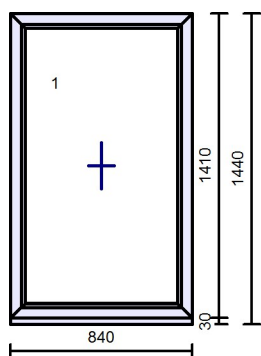

*****

Pozice	Množství	Popis	Cena před slevou	Sleva	Cena po slevě	Cena * ks
	1 ks	MEZISKELNÍ RÁMEČEK V ČERNÉ BARVĚ		0,00 %	0 Kč	
	1 ks	Okenní klika - O320 A70 bílá, 45 mm	82 Kč	18,00 %	67 Kč	67 Kč
		Cena za ks:				4 379 Kč
		Cena celkem za 1 ks:				4 379 Kč

3 3 2 ks

Systém: Brillant Design - bílý nosič

Barva rámu: **Bílá**

Barva křídla: **Bílá**

Rám: Rám 68mm

Křídlo: Pevné zasklení

Rozměry: 840mm x 1 410mm

Kování: FIX

Výplň: 4F/16CHU/4iPL Ug=1,1, g=64, RW=30dB, TV= 82%

Rozšíření: **název rozšíření / poloha**
Podkladový profil 30mm dole

Těsnění : Černé těsnění

Odvodnění: dopředu

Kotvicí otvory: bez

Zasklívací lišta : Oblá

Poznámka:

Umístění:

Ostatní:

1 ks	4 150 Kč	50,00 %	2 075 Kč	4 150 Kč

1 ks	MEZISKELNÍ RÁMEČEK V ČERNÉ BARVĚ		0,00 %	0 Kč	
	Cena za ks:				2 075 Kč
	Cena celkem za 2 ks:				4 150 Kč

součet za výplně otvorů Dafe-Plast	14 405 Kč