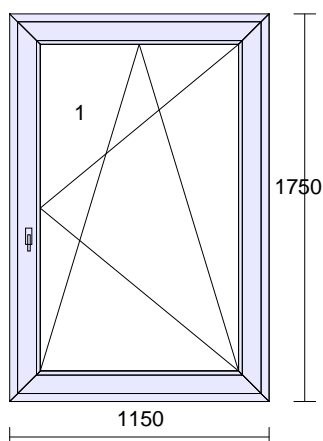

Pozice č.	Počet
-----------	-------

1	15 ks
---	-------

Systém: **GEALAN S9000**
Rám: 82,5 mm
Křídlo: 108 mm BD
Barva: **Bílá**
Těsnění: Černé/Černé
Kování: **Maco**
kř. profil *klika*
OS pravé - mikroventilace
pole tl. výplň
1.1 33 CX8.8-16TGI-hF4 44.2+ThFloat Ug=1,0 Rw=42dB
Zaskl.lišty: standard
Vyztužení: standard
Odvodnění: **dopředu**
Rozměr: 1150 x 1750 mm
17x pozink. lišty 30x40mm k venkovním parapetům
7x vnitřní dřevotřískový parapet TOPSET, barva dub

2

2 ks

Systém: **GEALAN S9000**
Rám: 82,5 mm
Křídlo: 108mm BD
Barva: **Bílá**
Těsnění: Černé/Černé
Kování: **Maco**
kř. profil *klika*
OS pravé - mikroventilace
pole tl. výplň
1.1 24 F4-16TGI-TN4 Float-TopN Ug=1,1
Zaskl.lišty: standard
Vyztužení: standard
Odvodnění: **dopředu**
Rozměr: 1150 x 1750 mm

Součástí každého plastového výrobku (kromě dveří s AL prahem), je 3cm vysoký podkladní profil, jehož výška není součástí výše uvedených výrobních rozměrů oken.

Všechny dveře a okna otevíravé dovnitř jsou znázorněny při pohledu zevnitř, dveře otevíravé ven jsou znázorněny při pohledu zvenku.