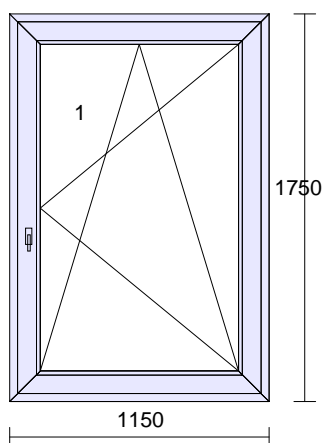

Pozice č.	Počet
-----------	-------

1	15 ks
---	-------

Systém: **GEALAN S9000**
Rám: 82,5 mm
Křídlo: 108 mm BD
Barva: **Bílá**
Těsnění: Černé/Černé
Kování: **Maco**
kř. profil *klika*
OS pravé - mikroventilace
pole tl. výplň
1.1 33 CX8.8-16TGI-hF4 44.2+ThFloat Ug=1,0 Rw=42dB
Zaskl.lišty: standard
Vyztužení: standard
Odvodnění: **dopředu**
Rozměr: 1150 x 1750 mm
17x pozink. lišty 30x40mm k venkovním parapetům
7x vnitřní dřevotřískový parapet TOPSET, barva dub

2

2 ks

Systém: **GEALAN S9000**
Rám: 82,5 mm
Křídlo: 108mm BD
Barva: **Bílá**
Těsnění: Černé/Černé
Kování: **Maco**
kř. profil *klika*
OS pravé - mikroventilace
pole tl. výplň
1.1 24 F4-16TGI-TN4 Float-TopN Ug=1,1
Zaskl.lišty: standard
Vyztužení: standard
Odvodnění: **dopředu**
Rozměr: 1150 x 1750 mm

Součástí každého plastového výrobku (kromě dveří s AL prahem), je 3cm vysoký podkladní profil, jehož výška není součástí výše uvedených výrobních rozměrů oken.

Všechny dveře a okna otevíravé dovnitř jsou znázorněny při pohledu zevnitř, dveře otevíravé ven jsou znázorněny při pohledu zvenku.