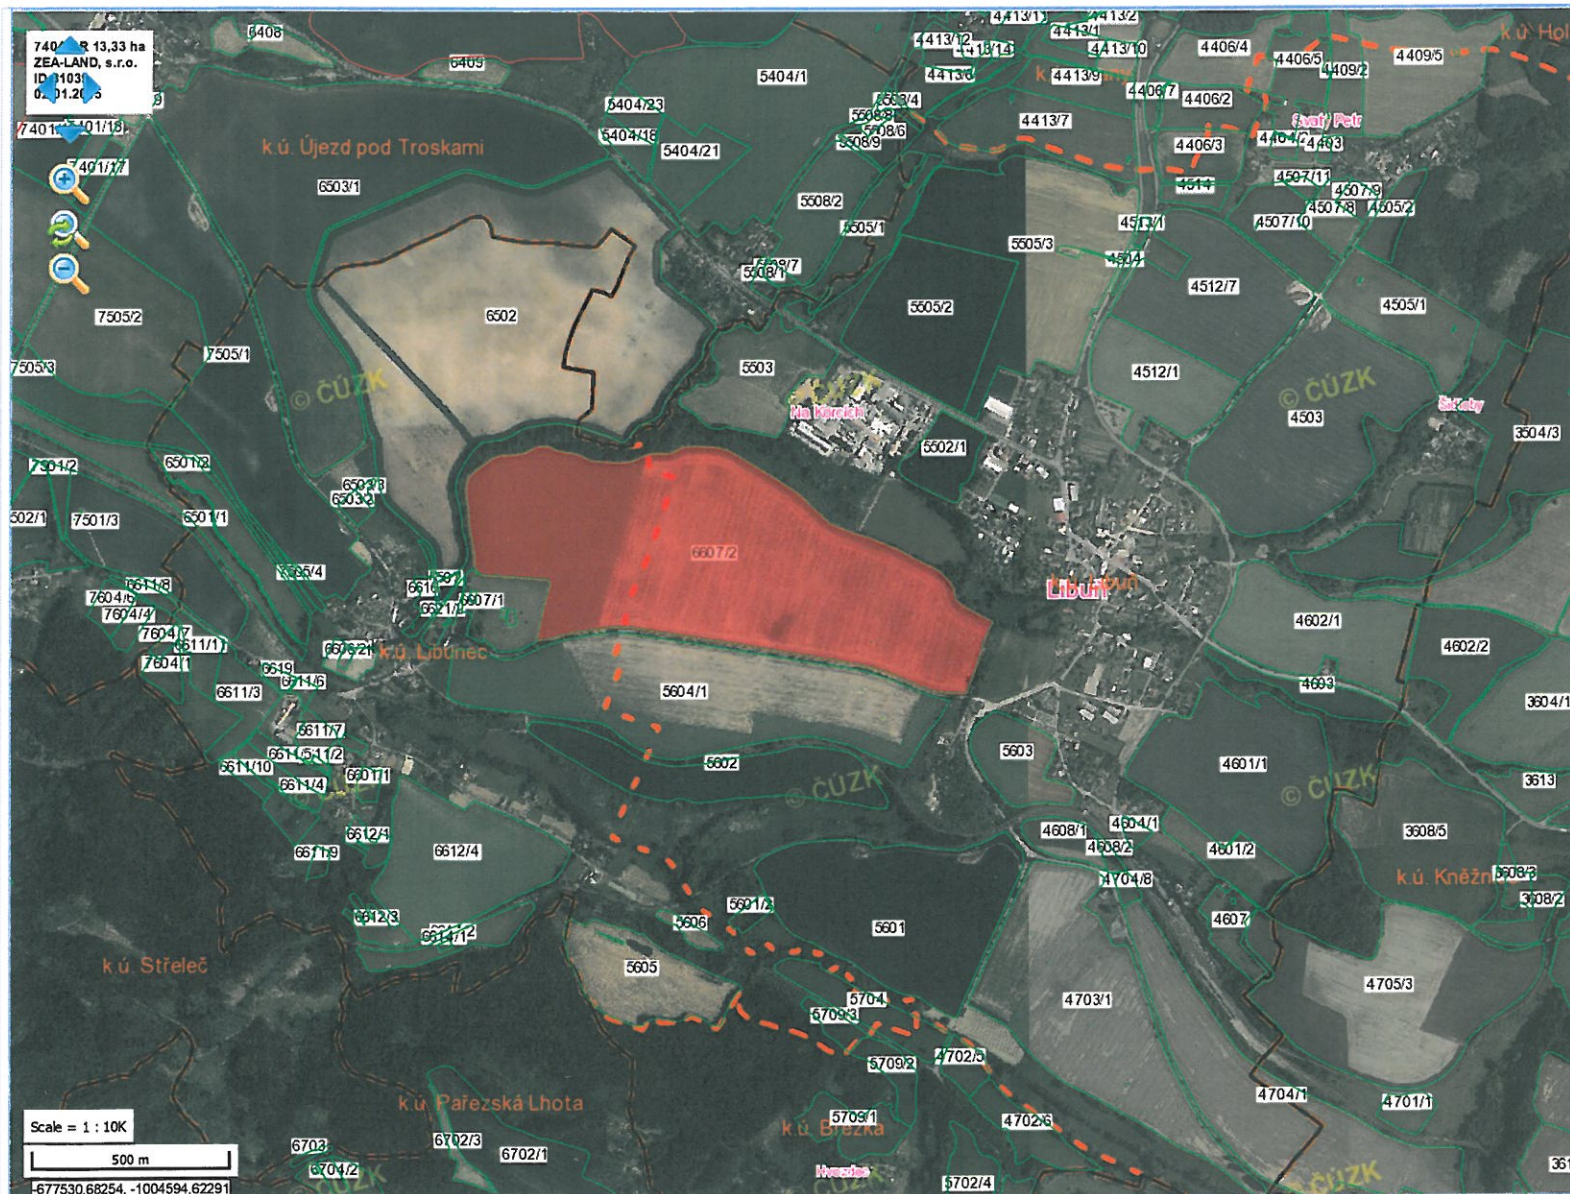

Veřejný registr půdy - LPIS

Podkladová data © ČÚZK

Informační panel

Export dat Příručka

Vyhledávání

DPB EVP PB Obec KÚ Okres Čtverec Parcela LV

Katastrální území: libuň

Nalezená katastrální území

Název	Kód
Libuň	683523

Strana 1 z 1

6607/2 1706/4 2701/7 4703/1

DPB: 6607/2 (670-1000)

Základní Podrobné Historie NS Eroze EVP

Původní označení: 5501/1 (670-1000)

Stav: Účinný

Řízení: 2017/4096/622_OU

Účinnost od (§3g): 28.04.2017

Účinnost do: 28.04.2017

Účinnost od:

Uživatel: AGRO Chomutice a.s. (3)

Výměra (ha): 48,74

Kultura: standardní orná půda (R)

Režim EZ/PO: Konvenční hospodaření

Půdní blok: 6607-0 (670-1000)

Územní příslušnost: Jičín (HK)