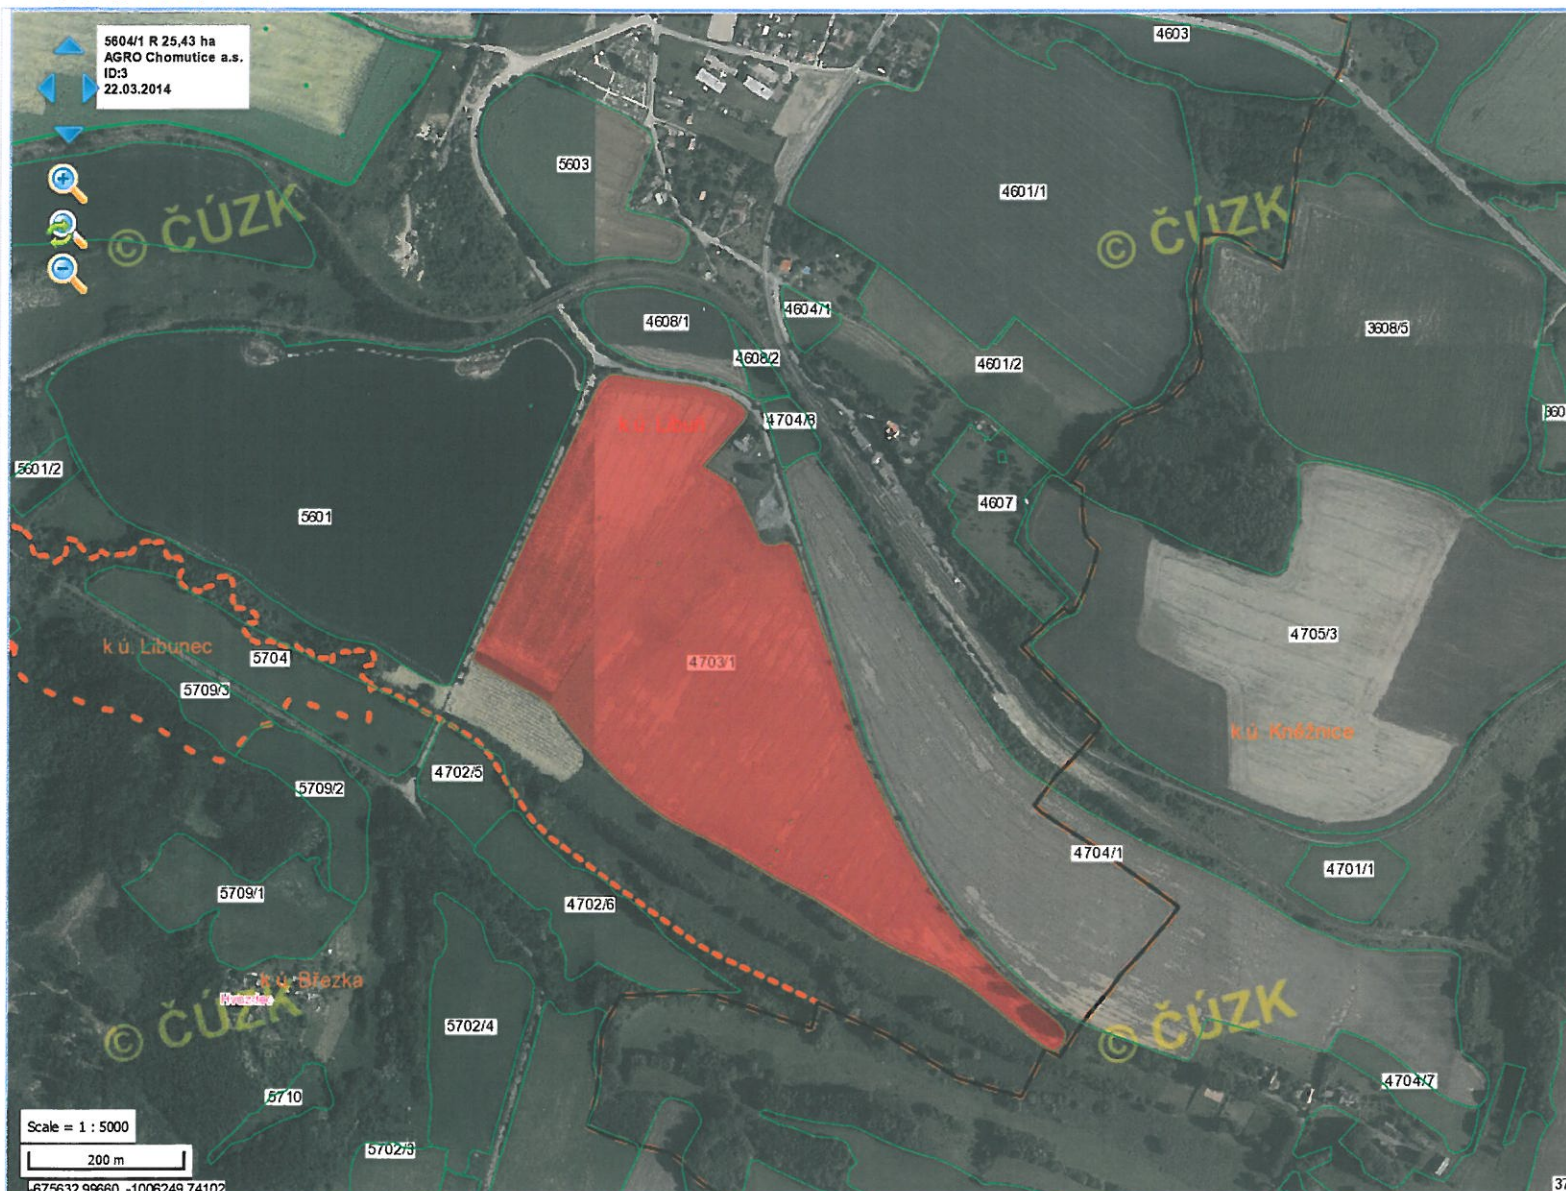

Veřejný registr půdy - LPIS

Informační panel

Export dat Příručka

Vyhledávání

DPB EVP PB Obec **KÚ** Okres Čtverec Parcela LV

Katastrální území: libuň

Nalezená katastrální území

Název	Kód
Libuň	683523

Strana 1 z 1

4703/1

DPB: 4703/1 (670-1000)

Základní Podrobné Historie NS Eroze EVP

Stav:	Účinný
Řízení:	17/4041/0093, AZV
Účinnost od (§3g):	31.01.2017
Účinnost do:	31.01.2017
Uživatel:	AGRO Chomutice a.s. (3)
Výměra (ha):	21,08
Kultura:	standardní orná půda (R)
Režim EZ/PO	Konvenční hospodaření
Půdní blok:	4703-0 (670-1000)
Územní příslušnost:	Jičín (HK)

Název	Kód
Libuň	683523

Strana 1 z 1

6607/2 1706/4 2701/7 4703/1

DPB: 6607/2 (670-1000)

Základní Podrobné Historie NS Eroze EVP

Původní označení: 5501/1 (670-1000)

Stav: Účinný

Řízení: 2017/4096/622_OU

Účinnost od (§3g): 28.04.2017

Účinnost do: 28.04.2017

Účinnost od:

Uživatel: AGRO Chomutice a.s. (3)

Výměra (ha): 48,74

Kultura: standardní orná půda (R)

Režim EZ/PO: Konvenční hospodaření

Půdní blok: 6607-0 (670-1000)