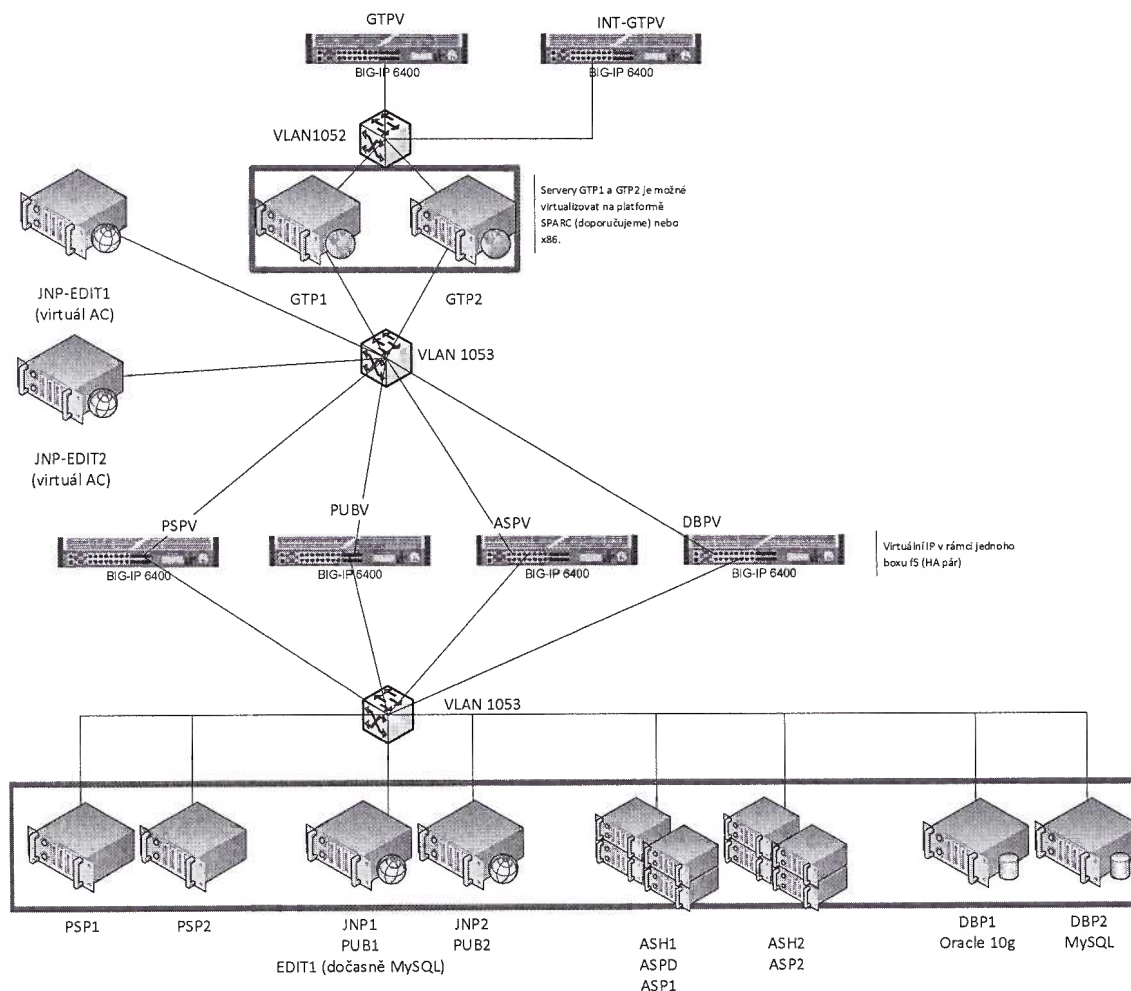

Architektura portálové infrastruktury

Síťové zapojení

Obr.1 Síťové zapojení portálové infrastruktury

Obr.2 Síťové zapojení portálové infrastruktury

Seznam serverů výkonné části portálu

Tab. 1

Zařízení	Účel	Počet (ks)
f5 BIGIP 6400	Inteligentní load balancer + Inteligentní aplikační firewall (L7)	2
Sun-Fire-V210	portálové gatewaye, http servery	2
SPARC T3-2	Aplikační servery/Access Manager	2
SPARC T3-1	Databázové servery	2