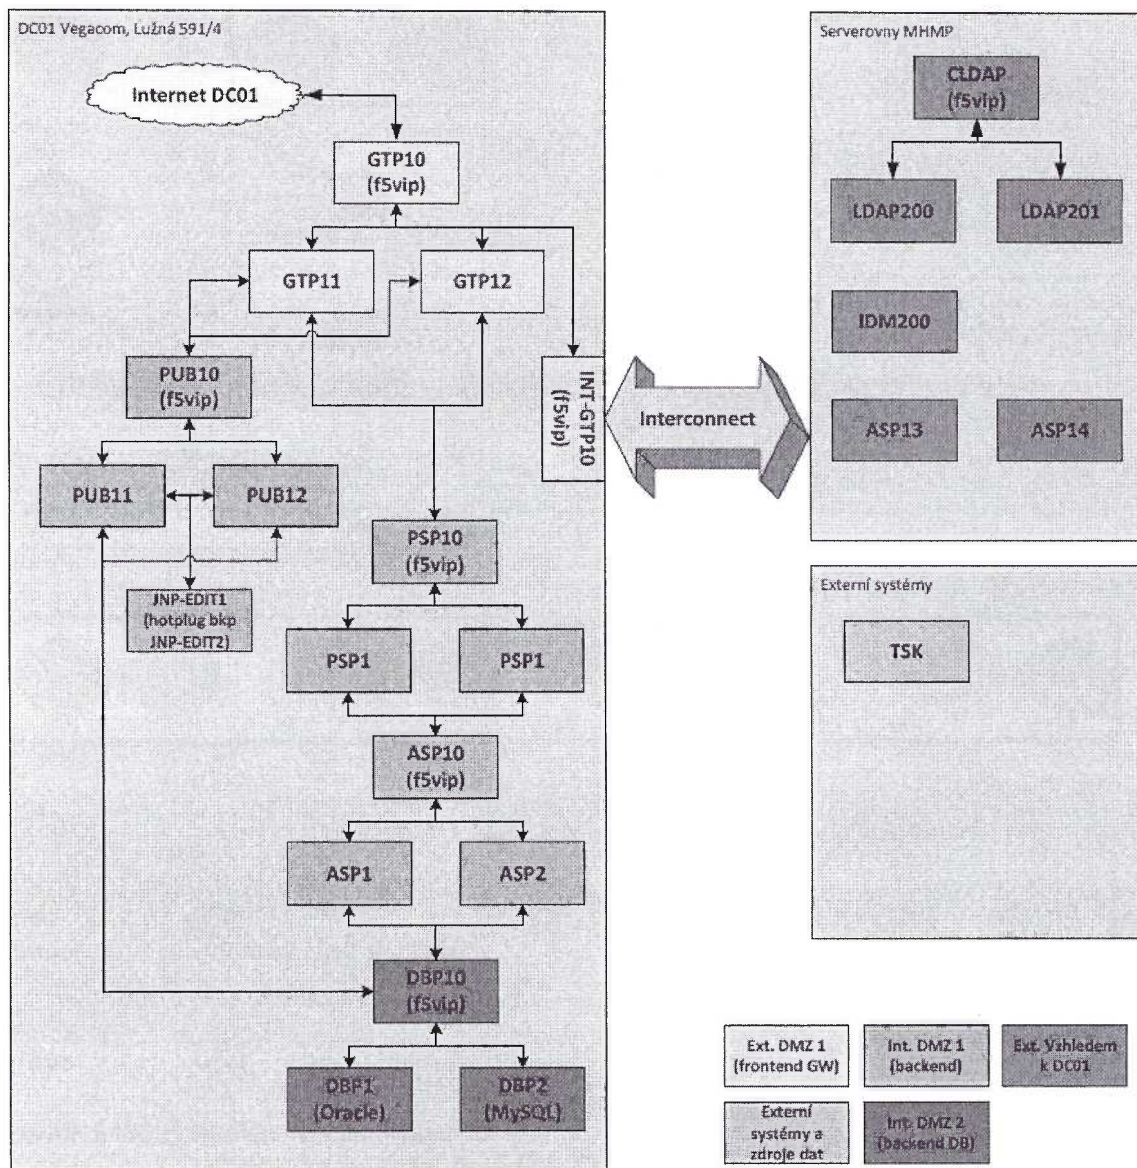

Architektura portálové infrastruktury

Síťové zapojení

Obr.1 Síťové zapojení portálové infrastruktury