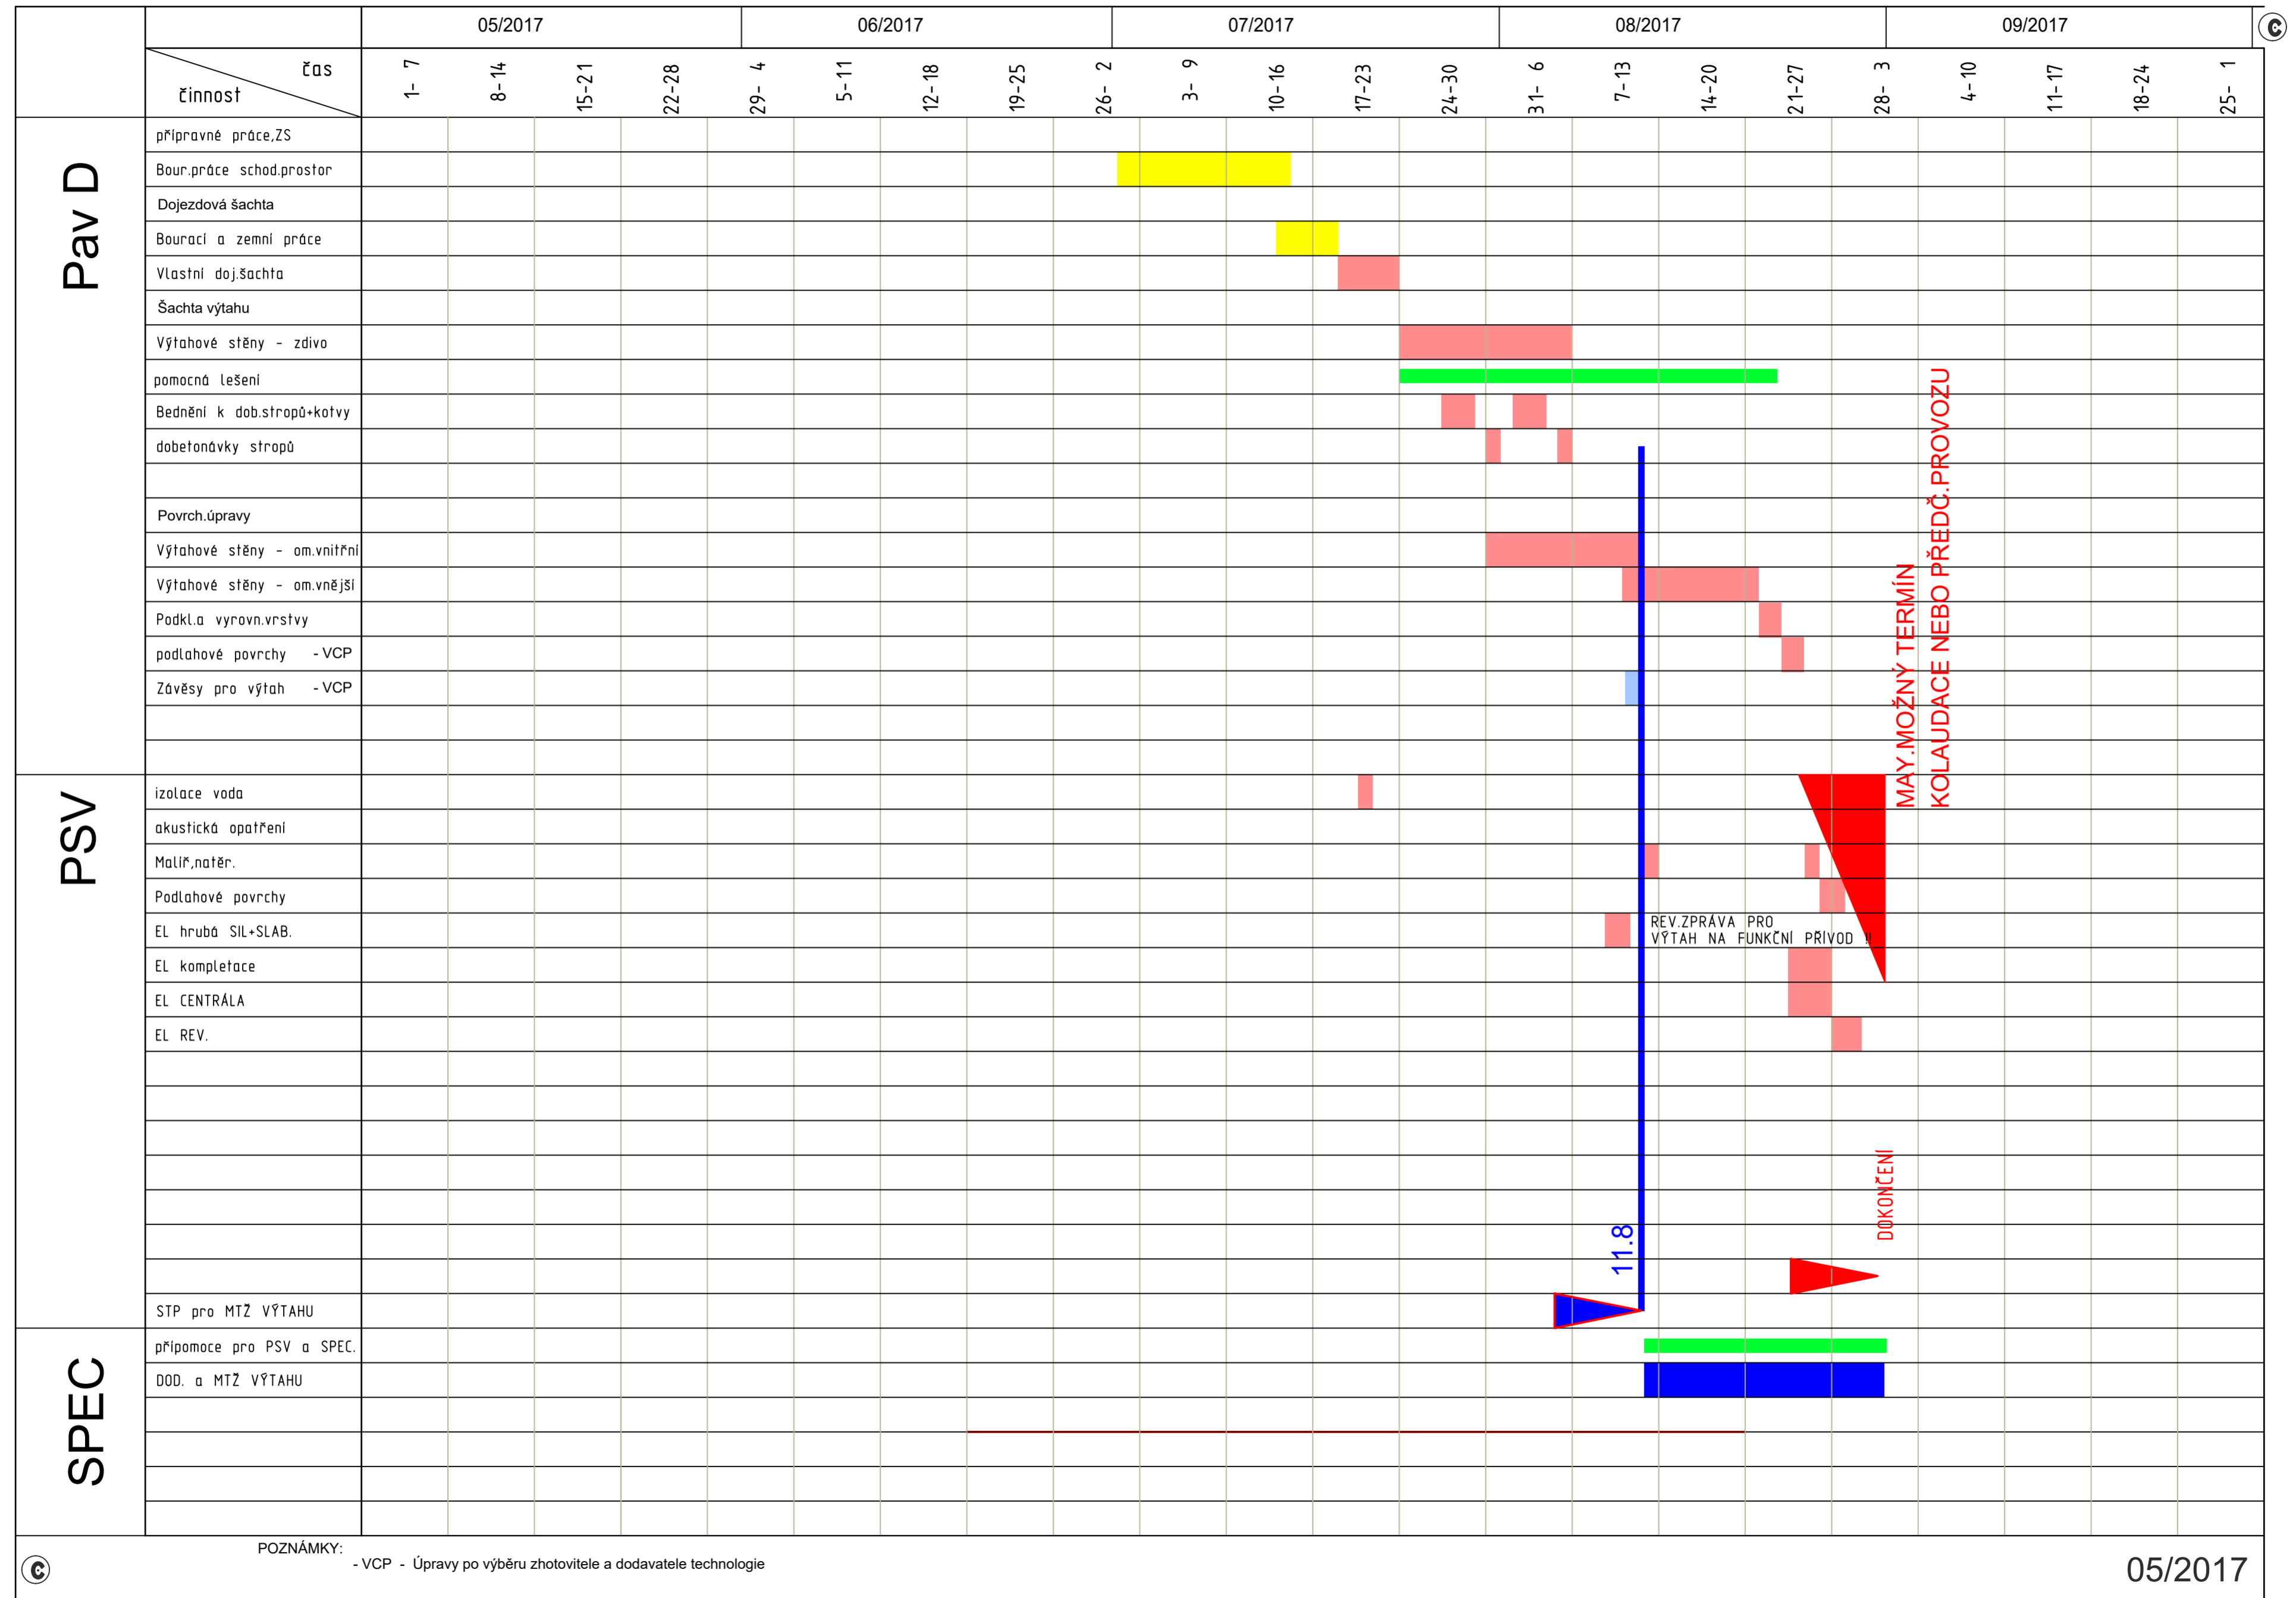

NÁSTAVBA 3.NP. PAV."A" NA 6.ZŠ A MŠ MLADÁ BOLESLAV - VÝTAH

POZNÁMKY: - VCP - Úpravy po výběru zhotovitele a dodavatele technologie