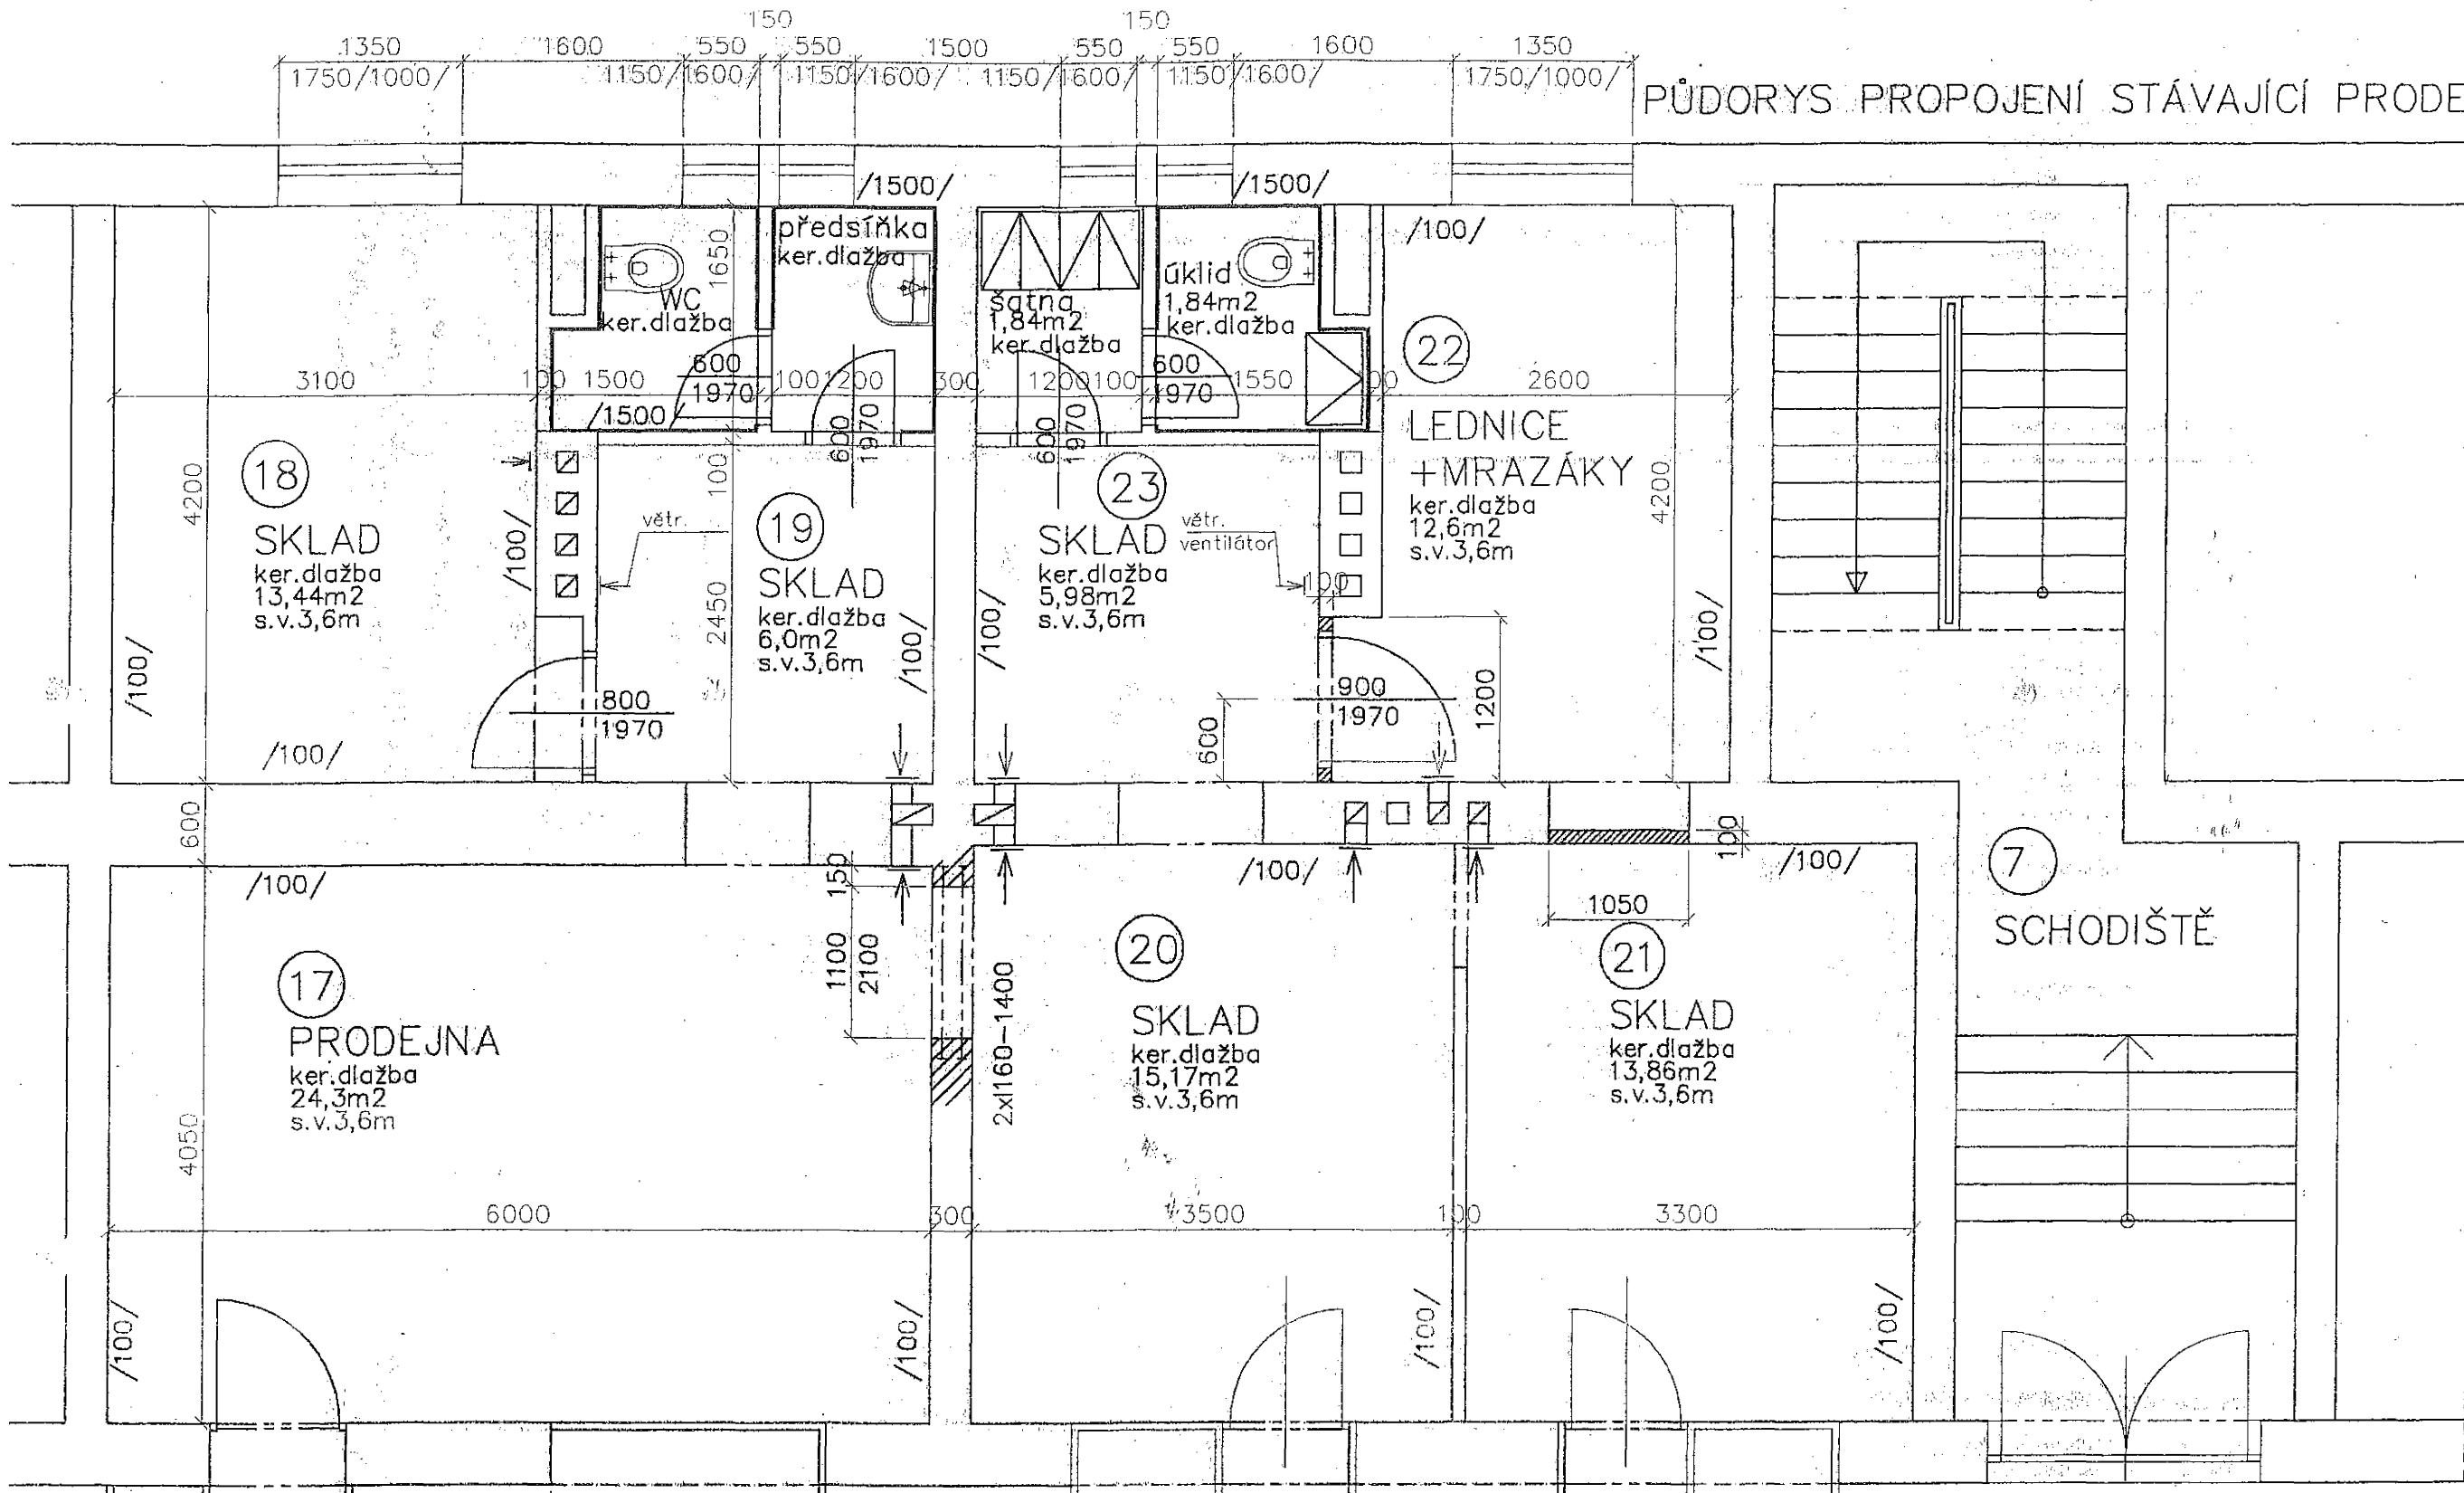

PŮDORYS PROPOJENÍ STÁVAJÍCÍ PRODEJNY SE SKLADY

- LEGENDA HMOT**
- YTONG 10cm P2-500 na tenkovrstvou maltu YTONG
 - VBOURAT
 - I160-1400.....2ks
 - s.v.= světlá výška místnosti

větrání přirozené -- okny
 větrací sopouchy v komíně -- osazeny stropní ventilátory