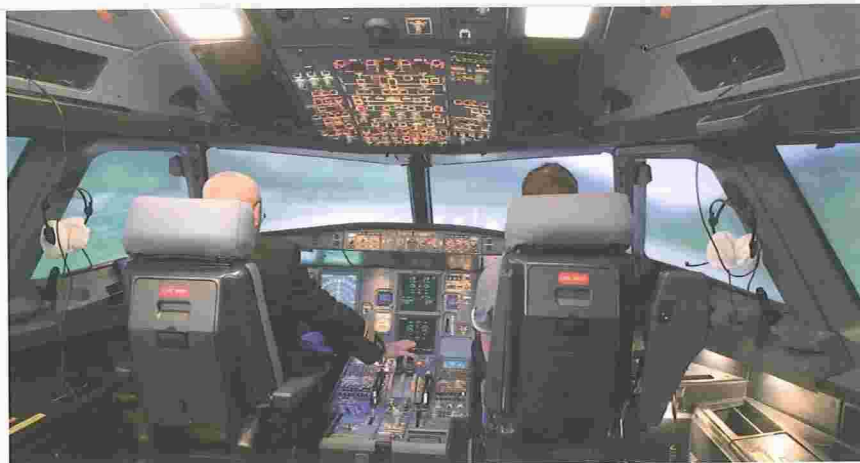

## Řízení letového provozu České republiky, státní podnik

Služba řízení letového provozu patří spolu s leteckými dopravci a provozovateli letišť mezi základní a nezastupitelné prvky systému letecké dopravy na celém světě. Maximální snaha o dosažení nejvyšší míry bezpečnosti, minimalizaci zpoždění letů ve vlastním vzdušném prostoru a efektivnost poskytovaných služeb je proto základním kritériem úspěšnosti i pro řízení letového provozu.