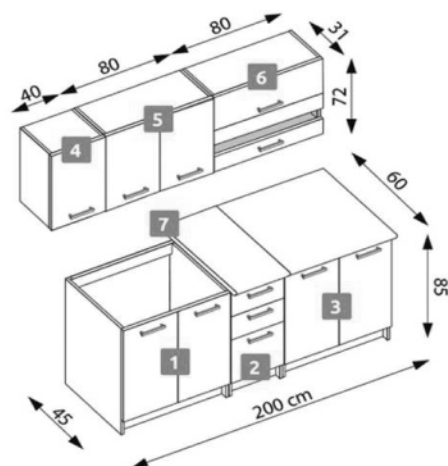

KUCHYŇSKÁ LINKA 1

Číslo položky	Název položky	počet ks
1.	spodní široká skříňka pod dřez 80 x 45 x 85 cm	10
2.	spodní skříňka se šuplíky 40 x 45 x 85 cm	10
3.	spodní široká skříňka 80 x 45 x 85 cm	10
4.	úzká závěsná skříňka 40 x 31 x 72 cm	10
5.	široká závěsná skříňka 80 x 31 x 72 cm	10
6.	široká skříňka se sklem 80 x 31 x 72 cm	10
7.	kuchyňská deska 120 x 60 x 2,8 cm	10
8.	rohová lišta mezi pracovní desku a obklad vč. Silikonu	10
9.	celoplošný nerezový dřez vč. sifonu a dalšího příslušenství	10
10.	Dřezová páková baterie	10
11.	Elektrický sporák vč. trouby specifikace viz dále	10
12.	LED pásek o příkonu 12W/m vč. Hliníkového profilu rohového, zdroje a montáže, barva - denní bílá, délka dle kuchyňské linky - 200 cm	10

Vzhled:Rozměry:

KUCHYŇSKÁ LINKA 2

Číslo položky	Název položky	počet ks
1.	spodní skříňka pod dřez 80 x 44,8 x 82 cm	8
2.	široká spodní skříňka s dvířky a zásuvkou 100 x 44,8 x 82 cm	8
3.	široká závěsná skříňka 80 x 31,9 x 60 cm	8
4.	závěsná skříňka 60 x 31,9 x 60 cm	8
5.	úzká závěsná skříňka 40 x 31,9 x 60 cm	8
6.	závěsná skříňka nad digestoř 60 x 31,9	8
7.	kuchyňská deska 100,1 x 60 x 2,8 cm	8
8.	rohová lišta mezi pracovní desku a obklad vč. Silikonu	8
9.	celoplošný nerezový dřez vč. Sifonu a dalšího příslušenství	8
10.	Dřezová páková baterie	8
11.	Elektrický sporák vč. trouby specifikace viz dále	8
12.	LED pásek o příkonu 12W/m vč. Hliníkového profilu rohového, zdroje a montáže, barva - denní bílá, délka dle kuchyňské linky - 240 cm	8