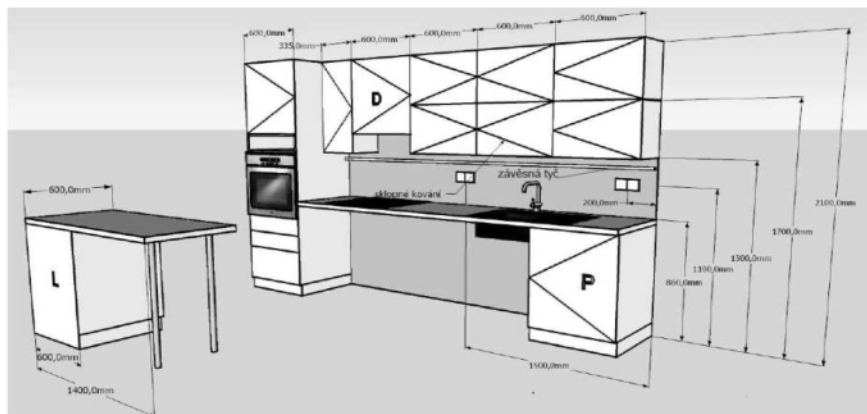

Součástí je veškerý montážní materiál vč. výrobků neuvedených, ale potřebných pro funkčnost kuch. linky

Specifikace:

- 1/ Kuchyňská linka musí splňovat parametry kuchyňských linek pro užívání osob ZTP dle platné legislativy
- 2/ Sklápěcí stůl bude výškově proveden tak, aby bylo možné pod něj umístit nízkou chladničku s mrazákem
- 3/ Kuchyňská deska bude provedena tak, aby bylo možné pod ni umístit pračku
- 4/ Horní skříňky budou provedeny se sklopným kováním
- 5/ Pracovní deska - dřevotříska hl. 600mm tl.38mm, barva černá, mat

15/ Součástí dodávky budou madla a pojezdy šuplíků, digestoř, trouba a varná deska - specifikace dále

1.013

1.022

KUCHYŇSKÁ LINKA PRO KNIHOVNU

Číslo položky	Název položky	počet ks
1.	spodní skříňka pod dřez dvoudřezová 80 x 50 x 84 cm	1
2.	spodní skříňka se zásuvkou 40 x 50 x 84 cm vč. pr. desky	1
3.	závěsná skříňka 120 x 30 x 58 cm	1
4.	kuchyňská deska	1
5.	rohová lišta mezi pracovní desku a obklad vč. Silikonu	1
6.	celoplošný nerezový dřez vč. Sifonu a dalšího příslušenství	1
7.	Dřezová páková baterie	1
8.	LED pásek o příkonu 12W/m vč. Hliníkového profilu rohového, zdroje a montáže, barva - denní bílá, délka dle kuchyňské linky - 120 cm	1