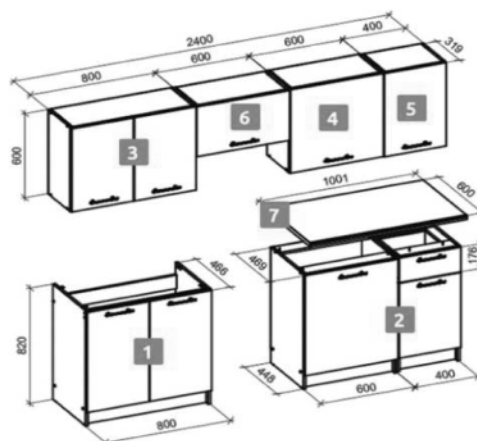

Vzhled:Rozměry:

KUCHYŇSKÁ LINKA 2

Číslo položky	Název položky	počet ks
1.	spodní skříňka pod dřez 80 x 44,8 x 82 cm	8
2.	široká spodní skříňka s dvířky a zásuvkou 100 x 44,8 x 82 cm	8
3.	široká závěsná skříňka 80 x 31,9 x 60 cm	8
4.	závěsná skříňka 60 x 31,9 x 60 cm	8
5.	úzká závěsná skříňka 40 x 31,9 x 60 cm	8
6.	závěsná skříňka nad digestoř 60 x 31,9	8
7.	kuchyňská deska 100,1 x 60 x 2,8 cm	8
8.	rohová lišta mezi pracovní desku a obklad vč. Silikonu	8
9.	celoplošný nerezový dřez vč. Sifonu a dalšího příslušenství	8
10.	Dřezová páková baterie	8
11.	Elektrický sporák vč. trouby specifikace viz dále	8
12.	LED pásek o příkonu 12W/m vč. Hliníkového profilu rohového, zdroje a montáže, barva - denní bílá, délka dle kuchyňské linky - 240 cm	8

Vzhled:**Rozměry:**

KUCHYŇSKÁ LINKA ZTP PRO BYT 1.013 A 1.022

Číslo položky	Název položky	1.013 počet ks	1.022 počet ks
1.	Vysoká skříňka s prostorem pro vestavnou troubu, dva spodní šuplíky, horní skříňka s dvířky. Rozměry 60 x 60 x 210 cm	1	1
2.	závěsná skříňka úzká 33,5 x 31 x 80 cm	0	1
3.	závěsná skříňka nad digestoř s úpravou pro digestoř 70 x 31 x 55 cm	1	0
4.	závěsná skříňka nad digestoř s úpravou pro digestoř 60 x 31 x 55 cm	0	1
5.	široká závěsná skříňka 60 x 31 x 80 cm, včetně polic a sklopného kování	3	3
6.	kuchyňská deska 280 x 60 x 3,8 cm	0	1
7.	kuchyňská deska 250 x 60 x 3,8 cm	1	0
8.	Sklápěcí stůl vč. Sklápěcích nerezových nožiček 140 x 60 x 3 cm	1	1
9.	rohová lišta mezi pracovní desku a obklad vč. Silikonu	1	1
10.	celoplošný nerezový dřez vč. Příslušenství + bezbariérový sifon	1	1
11.	Elektrická varná deska - specifikace viz dále	1	1
12.	Elektrická trouba - specifikace viz dále	1	1
13.	Digestoř - specifikace viz dále	1	1
14.	páková baterie bezbariérová	1	1
15.	LED pásek o příkonu 12W/m vč. Hliníkového profilu rohového, zdroje a montáže, barva - denní bílá, délka dle kuchyňské linky 250/280 cm	1	1