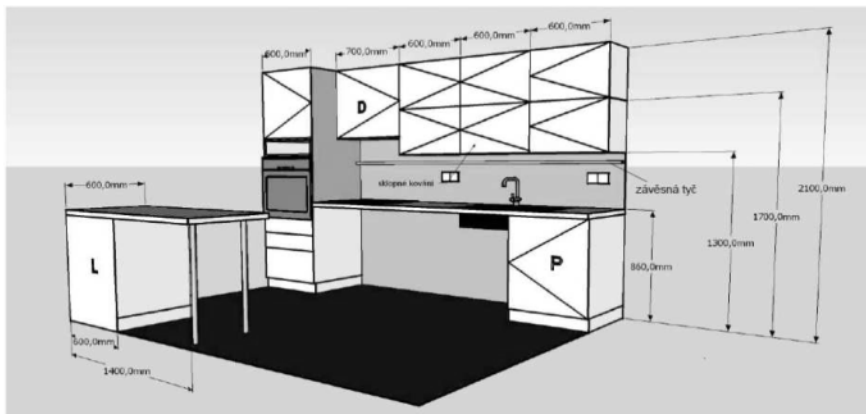

Vzhled:**Rozměry:**

KUCHYŇSKÁ LINKA ZTP PRO BYT 1.013 A 1.022

Číslo položky	Název položky	1.013 počet ks	1.022 počet ks
1.	Vysoká skříňka s prostorem pro vestavnou troubu, dva spodní šuplíky, horní skříňka s dvířky. Rozměry 60 x 60 x 210 cm	1	1
2.	závěsná skříňka úzká 33,5 x 31 x 80 cm	0	1
3.	závěsná skříňka nad digestoř s úpravou pro digestoř 70 x 31 x 55 cm	1	0
4.	závěsná skříňka nad digestoř s úpravou pro digestoř 60 x 31 x 55 cm	0	1
5.	široká závěsná skříňka 60 x 31 x 80 cm, včetně polic a sklopného kování	3	3
6.	kuchyňská deska 280 x 60 x 3,8 cm	0	1
7.	kuchyňská deska 250 x 60 x 3,8 cm	1	0
8.	Sklápěcí stůl vč. Sklápěcích nerezových nožiček 140 x 60 x 3 cm	1	1
9.	rohová lišta mezi pracovní desku a obklad vč. Silikonu	1	1
10.	celoplošný nerezový dřez vč. Příslušenství + bezbariérový sifon	1	1
11.	Elektrická varná deska - specifikace viz dále	1	1
12.	Elektrická trouba - specifikace viz dále	1	1
13.	Digestoř - specifikace viz dále	1	1
14.	páková baterie bezbariérová	1	1
15.	LED pásek o příkonu 12W/m vč. Hliníkového profilu rohového, zdroje a montáže, barva - denní bílá, délka dle kuchyňské linky 250/280 cm	1	1

15/ Součástí dodávky budou madla a pojezdy šuplíků, digestoř, trouba a varná deska - specifikace dále

1.013

1.022

KUCHYŇSKÁ LINKA PRO KNIHOVNU

Číslo položky	Název položky	počet ks
1.	spodní skříňka pod dřez dvoudřezová 80 x 50 x 84 cm	1
2.	spodní skříňka se zásuvkou 40 x 50 x 84 cm vč. pr. desky	1
3.	závěsná skříňka 120 x 30 x 58 cm	1
4.	kuchyňská deska	1
5.	rohová lišta mezi pracovní desku a obklad vč. Silikonu	1
6.	celoplošný nerezový dřez vč. Sifonu a dalšího příslušenství	1
7.	Dřezová páková baterie	1
8.	LED pásek o příkonu 12W/m vč. Hliníkového profilu rohového, zdroje a montáže, barva - denní bílá, délka dle kuchyňské linky - 120 cm	1