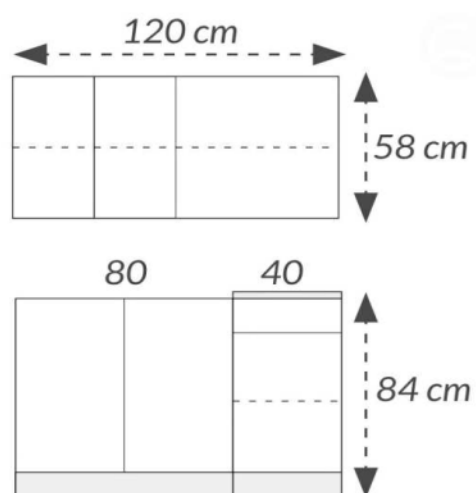

Vzhled:Rozměry:

KUCHYŇSKÁ LINKA 2

Číslo položky	Název položky	počet ks
1.	spodní skříňka pod dřez 80 x 44,8 x 82 cm	8
2.	široká spodní skříňka s dvířky a zásuvkou 100 x 44,8 x 82 cm	8
3.	široká závěsná skříňka 80 x 31,9 x 60 cm	8
4.	závěsná skříňka 60 x 31,9 x 60 cm	8
5.	úzká závěsná skříňka 40 x 31,9 x 60 cm	8
6.	závěsná skříňka nad digestoř 60 x 31,9	8
7.	kuchyňská deska 100,1 x 60 x 2,8 cm	8
8.	rohová lišta mezi pracovní desku a obklad vč. Silikonu	8
9.	celoplošný nerezový dřez vč. Sifonu a dalšího příslušenství	8
10.	Dřezová páková baterie	8
11.	Elektrický sporák vč. trouby specifikace viz dále	8
12.	LED pásek o příkonu 12W/m vč. Hliníkového profilu rohového, zdroje a montáže, barva - denní bílá, délka dle kuchyňské linky - 240 cm	8

15/ Součástí dodávky budou madla a pojezdy šuplíků, digestoř, trouba a varná deska - specifikace dále

1.013

1.022

KUCHYŇSKÁ LINKA PRO KNIHOVNU

Číslo položky	Název položky	počet ks
1.	spodní skříňka pod dřez dvoudřezová 80 x 50 x 84 cm	1
2.	spodní skříňka se zásuvkou 40 x 50 x 84 cm vč. pr. desky	1
3.	závěsná skříňka 120 x 30 x 58 cm	1
4.	kuchyňská deska	1
5.	rohová lišta mezi pracovní desku a obklad vč. Silikonu	1
6.	celoplošný nerezový dřez vč. Sifonu a dalšího příslušenství	1
7.	Dřezová páková baterie	1
8.	LED pásek o příkonu 12W/m vč. Hliníkového profilu rohového, zdroje a montáže, barva - denní bílá, délka dle kuchyňské linky - 120 cm	1

Vzhled:

Rozměry:

Elektrický sporák vč. trouby

Elektrická varná deska:

- 1/ Plotýnka 1: min. 180 mm, max. 1,5 kW, Standardní plotýnka
- 2/ Plotýnka 2: min. 145 mm, max. 1 kW, Standardní plotýnka
- 3/ Plotýnka 3: min. 145 mm, max. 1 kW, Standardní plotýnka
- 4/ Plotýnka 4: min. 180 mm, max. 1,5 kW, standardní plotna

Funkce trouby:

- 1/ Horní ohřev
- 2/ Dolní ohřev
- 3/ Horní + spodní ohřev
- 4/ Světlo

Další specifikace:

- Max. hmotnost: 40,0 kg
- Max. příkon: 8000 W
- Energetická třída: max. B
- Max. rozměry: 50x85x65 cm (šxvxh)
- Objem trouby: min 49 l
- Barva: bílá