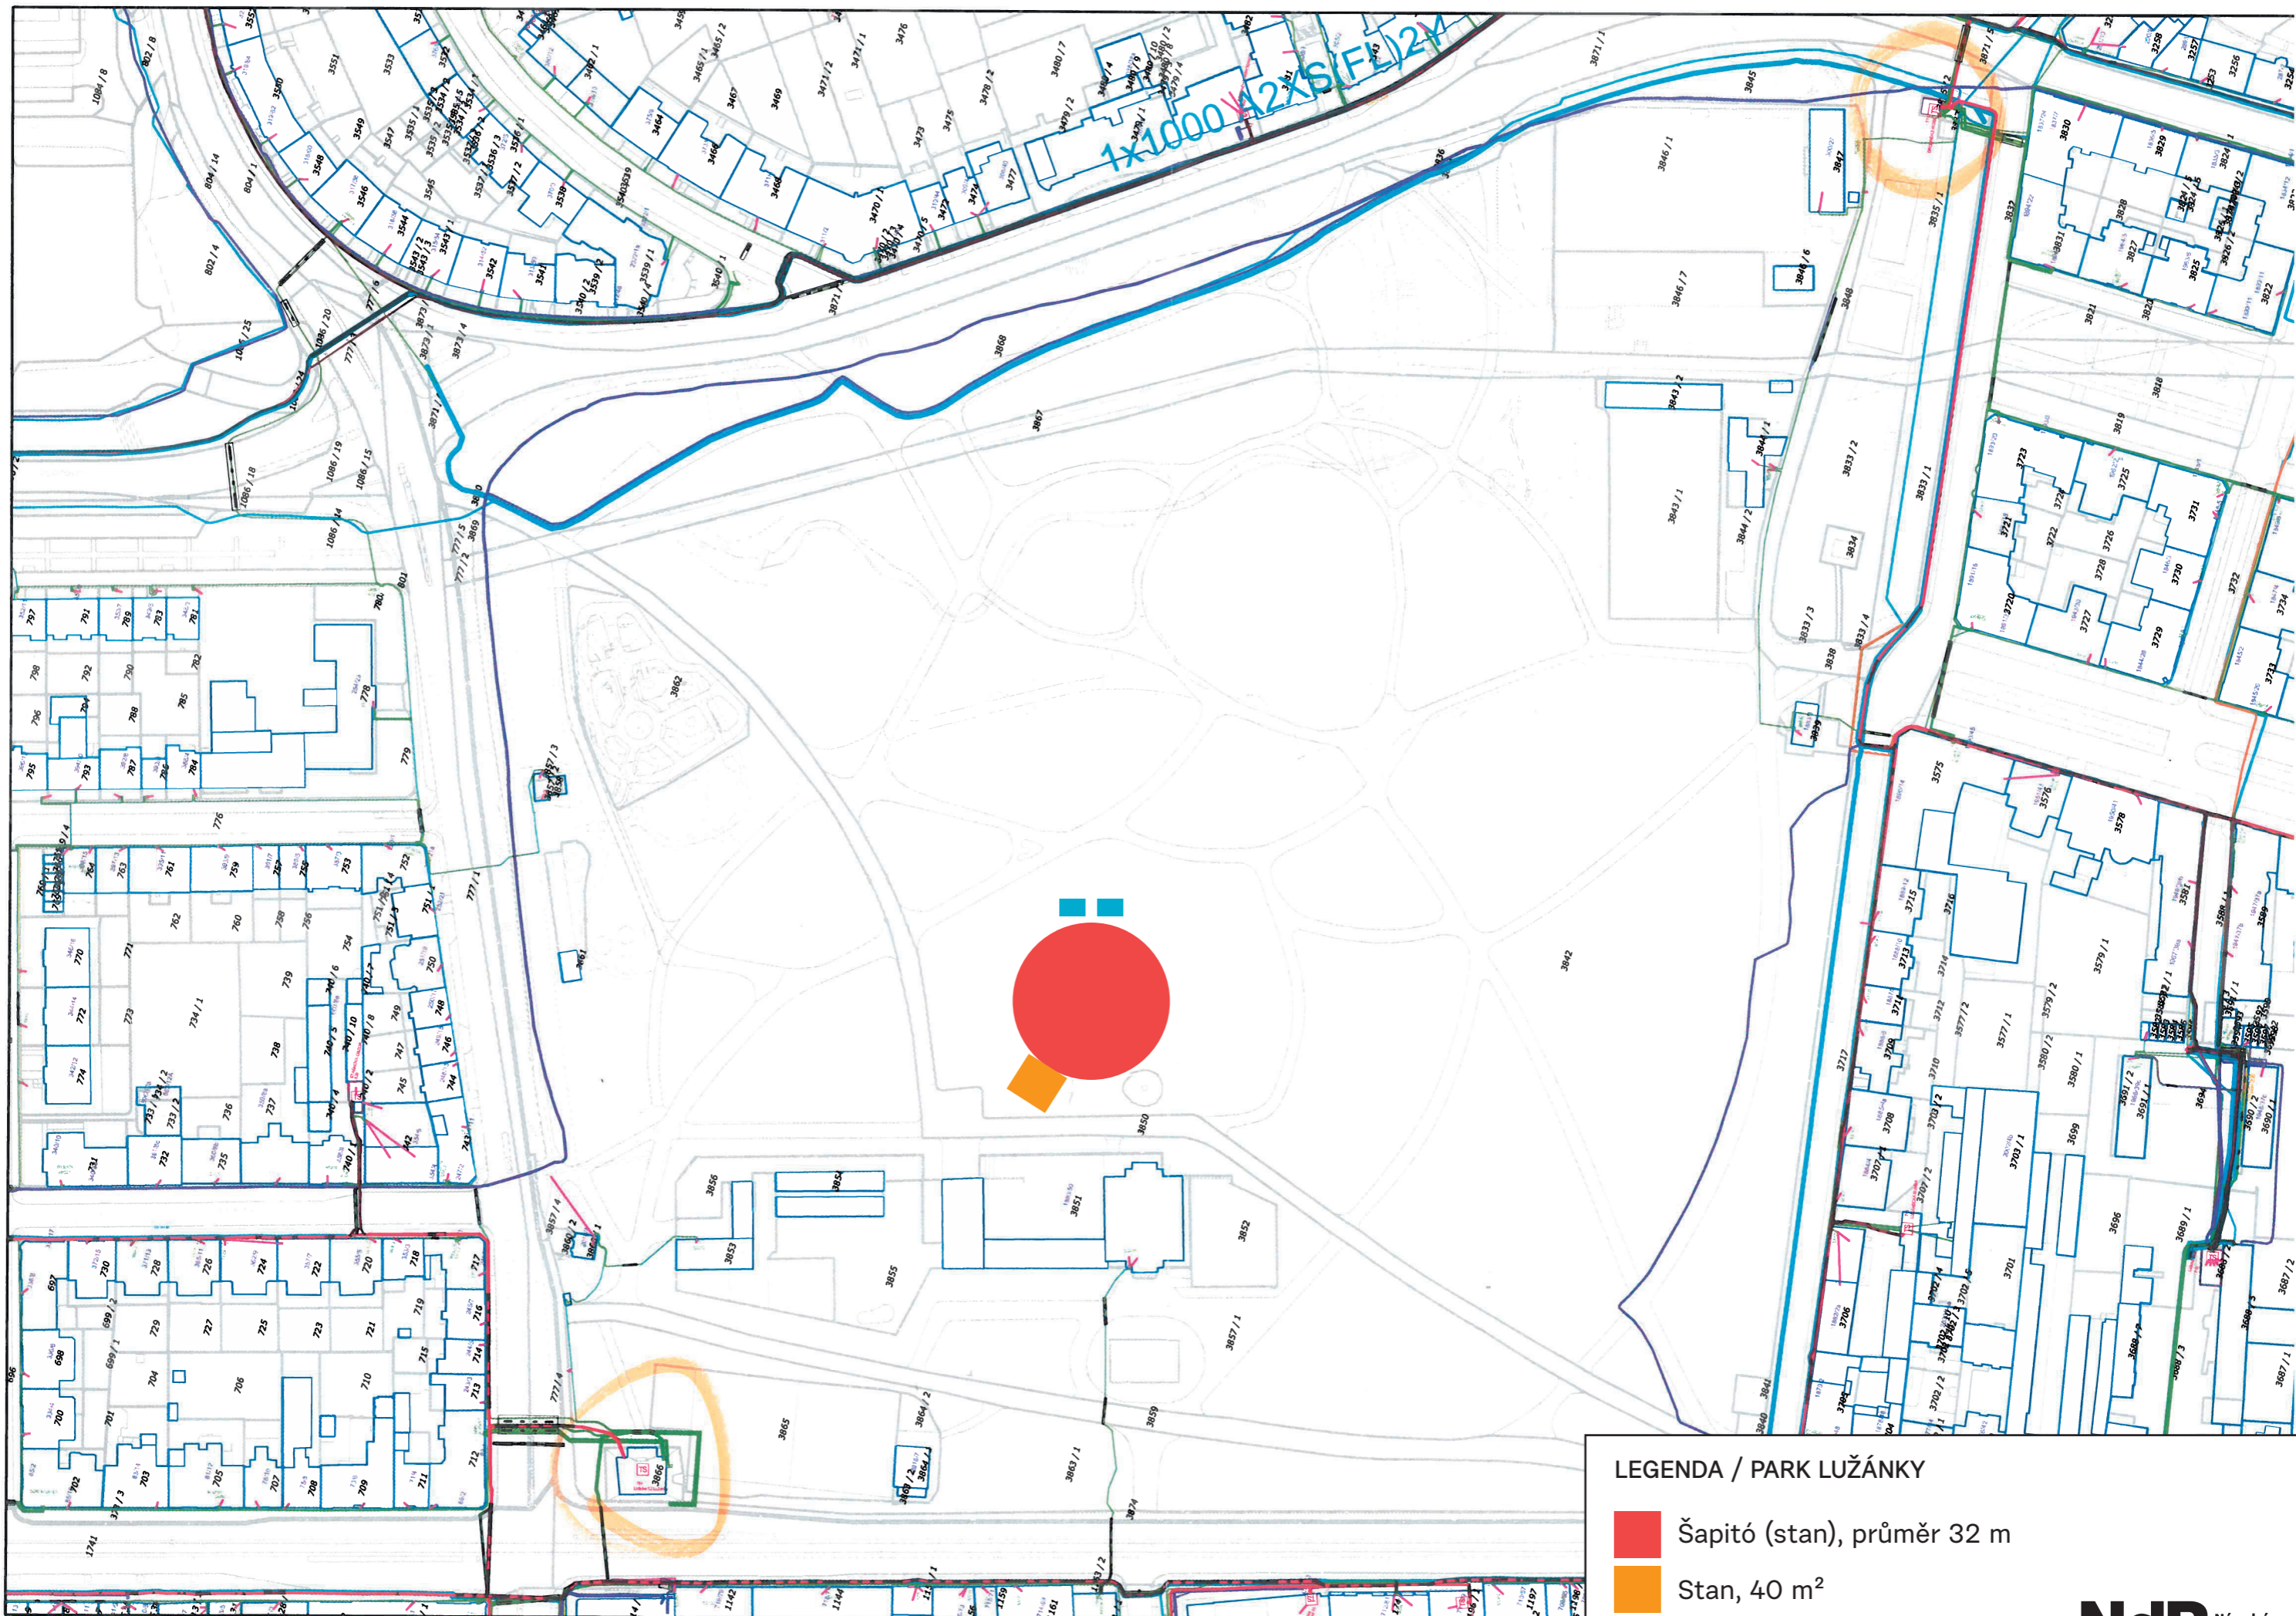

LEGENDA / PARK LUŽÁNKY

- Šapitó (stan), průměr 32 m
- Stan, 40 m<sup>2</sup>
- 2x buňka, 2x 15 m<sup>2</sup>

LEGENDA / PARK LUŽÁNKY

- Šapitó (stan), průměr 32 m
- Stan, 40 m<sup>2</sup>
- 2x buňka, 2x 15 m<sup>2</sup>