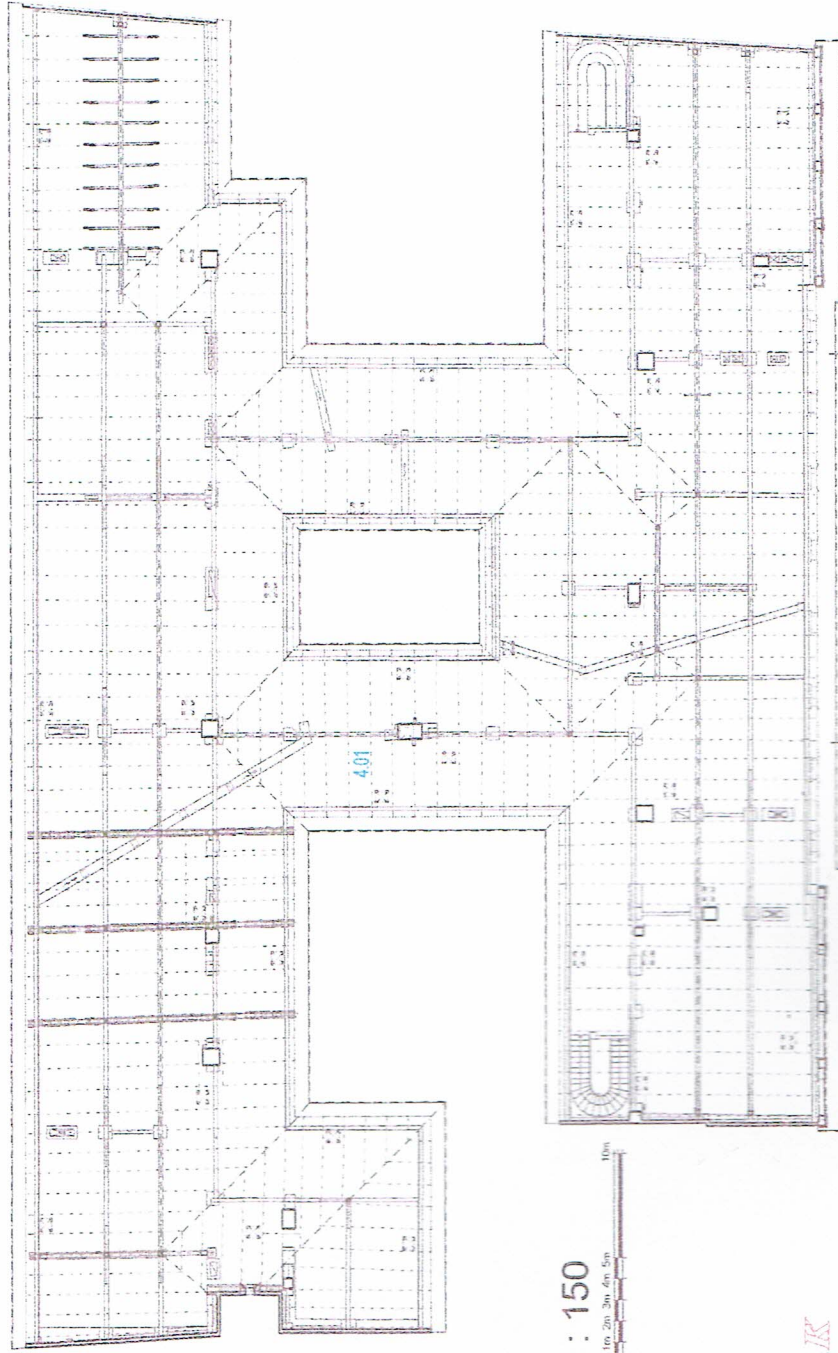

Školská 15,17/685, Praha 1 - Nové Město

PODKROVÍ

Tabulka podlahových ploch

Číslo	Účet místností	Výška	Podlaha	Plocha(m ²)
4.01	Společné prostory	6186	půdorys	1472,25
			Celkem	1472,25
			Pokroví celkem	1472,25

1 : 150