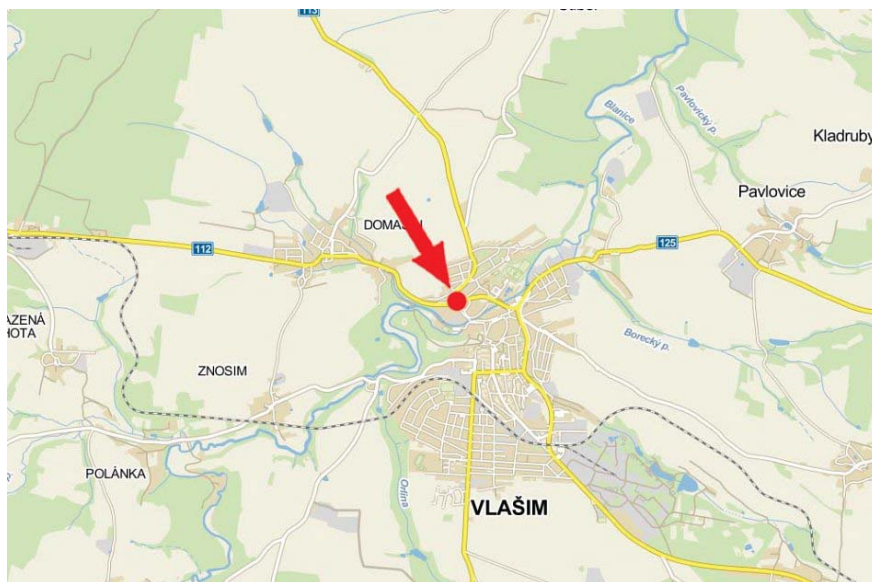

Panel č:3201191, průjezdnost vozidel / [REDACTED]

Město: Vlašim
Okres: Benešov
Kraj: Středočeský kraj
Typ: billboard

Adresa: [REDACTED]
WGS84 n: [REDACTED]
WGS84 eo: [REDACTED]
Rozměr: 510x240

Umístění panelu:

- ☐ centrum
- ☒ městská čtvrť
- ☒ obytná čtvrť
- ☐ okrajová čtvrť
- ☒ obchodní čtvrť
- ☐ průmyslová čtvrť
- ☐ nezastavěné plochy

Komunikace:

- ☐ dálnice
- ☐ silnice I. třídy
- ☐ silnice ostatní
- ☒ ulice
- ☒ příjezd
- ☐ výjezd
- ☐ parkoviště
- ☐ pěší zóna
- ☒ křižovatka

Poloha:

- ☒ kolmo
- ☐ šikmo
- ☐ rovnoběžně
- ☒ samostatný

Okolí panelu:

- ☐ MHD
- ☐ nádraží ČD, ČSAD
- ☐ pošta
- ☐ PNS
- ☐ kulturní zařízení
- ☐ sportovní zařízení
- ☐ zdravotnické zařízení
- ☒ obchody
- ☐ obchodní dům

- ☐ supermarket
- ☐ čerpací stanice
- ☐ škola
- ☐ banka
- ☒ restaurace
- ☐ hotel

Viditelnost:

- ☐ do 20m
- ☐ 20 - 50 m
- ☐ 50 - 100 m
- ☐ přes 100 m
- ☐ vlastní osvětlení