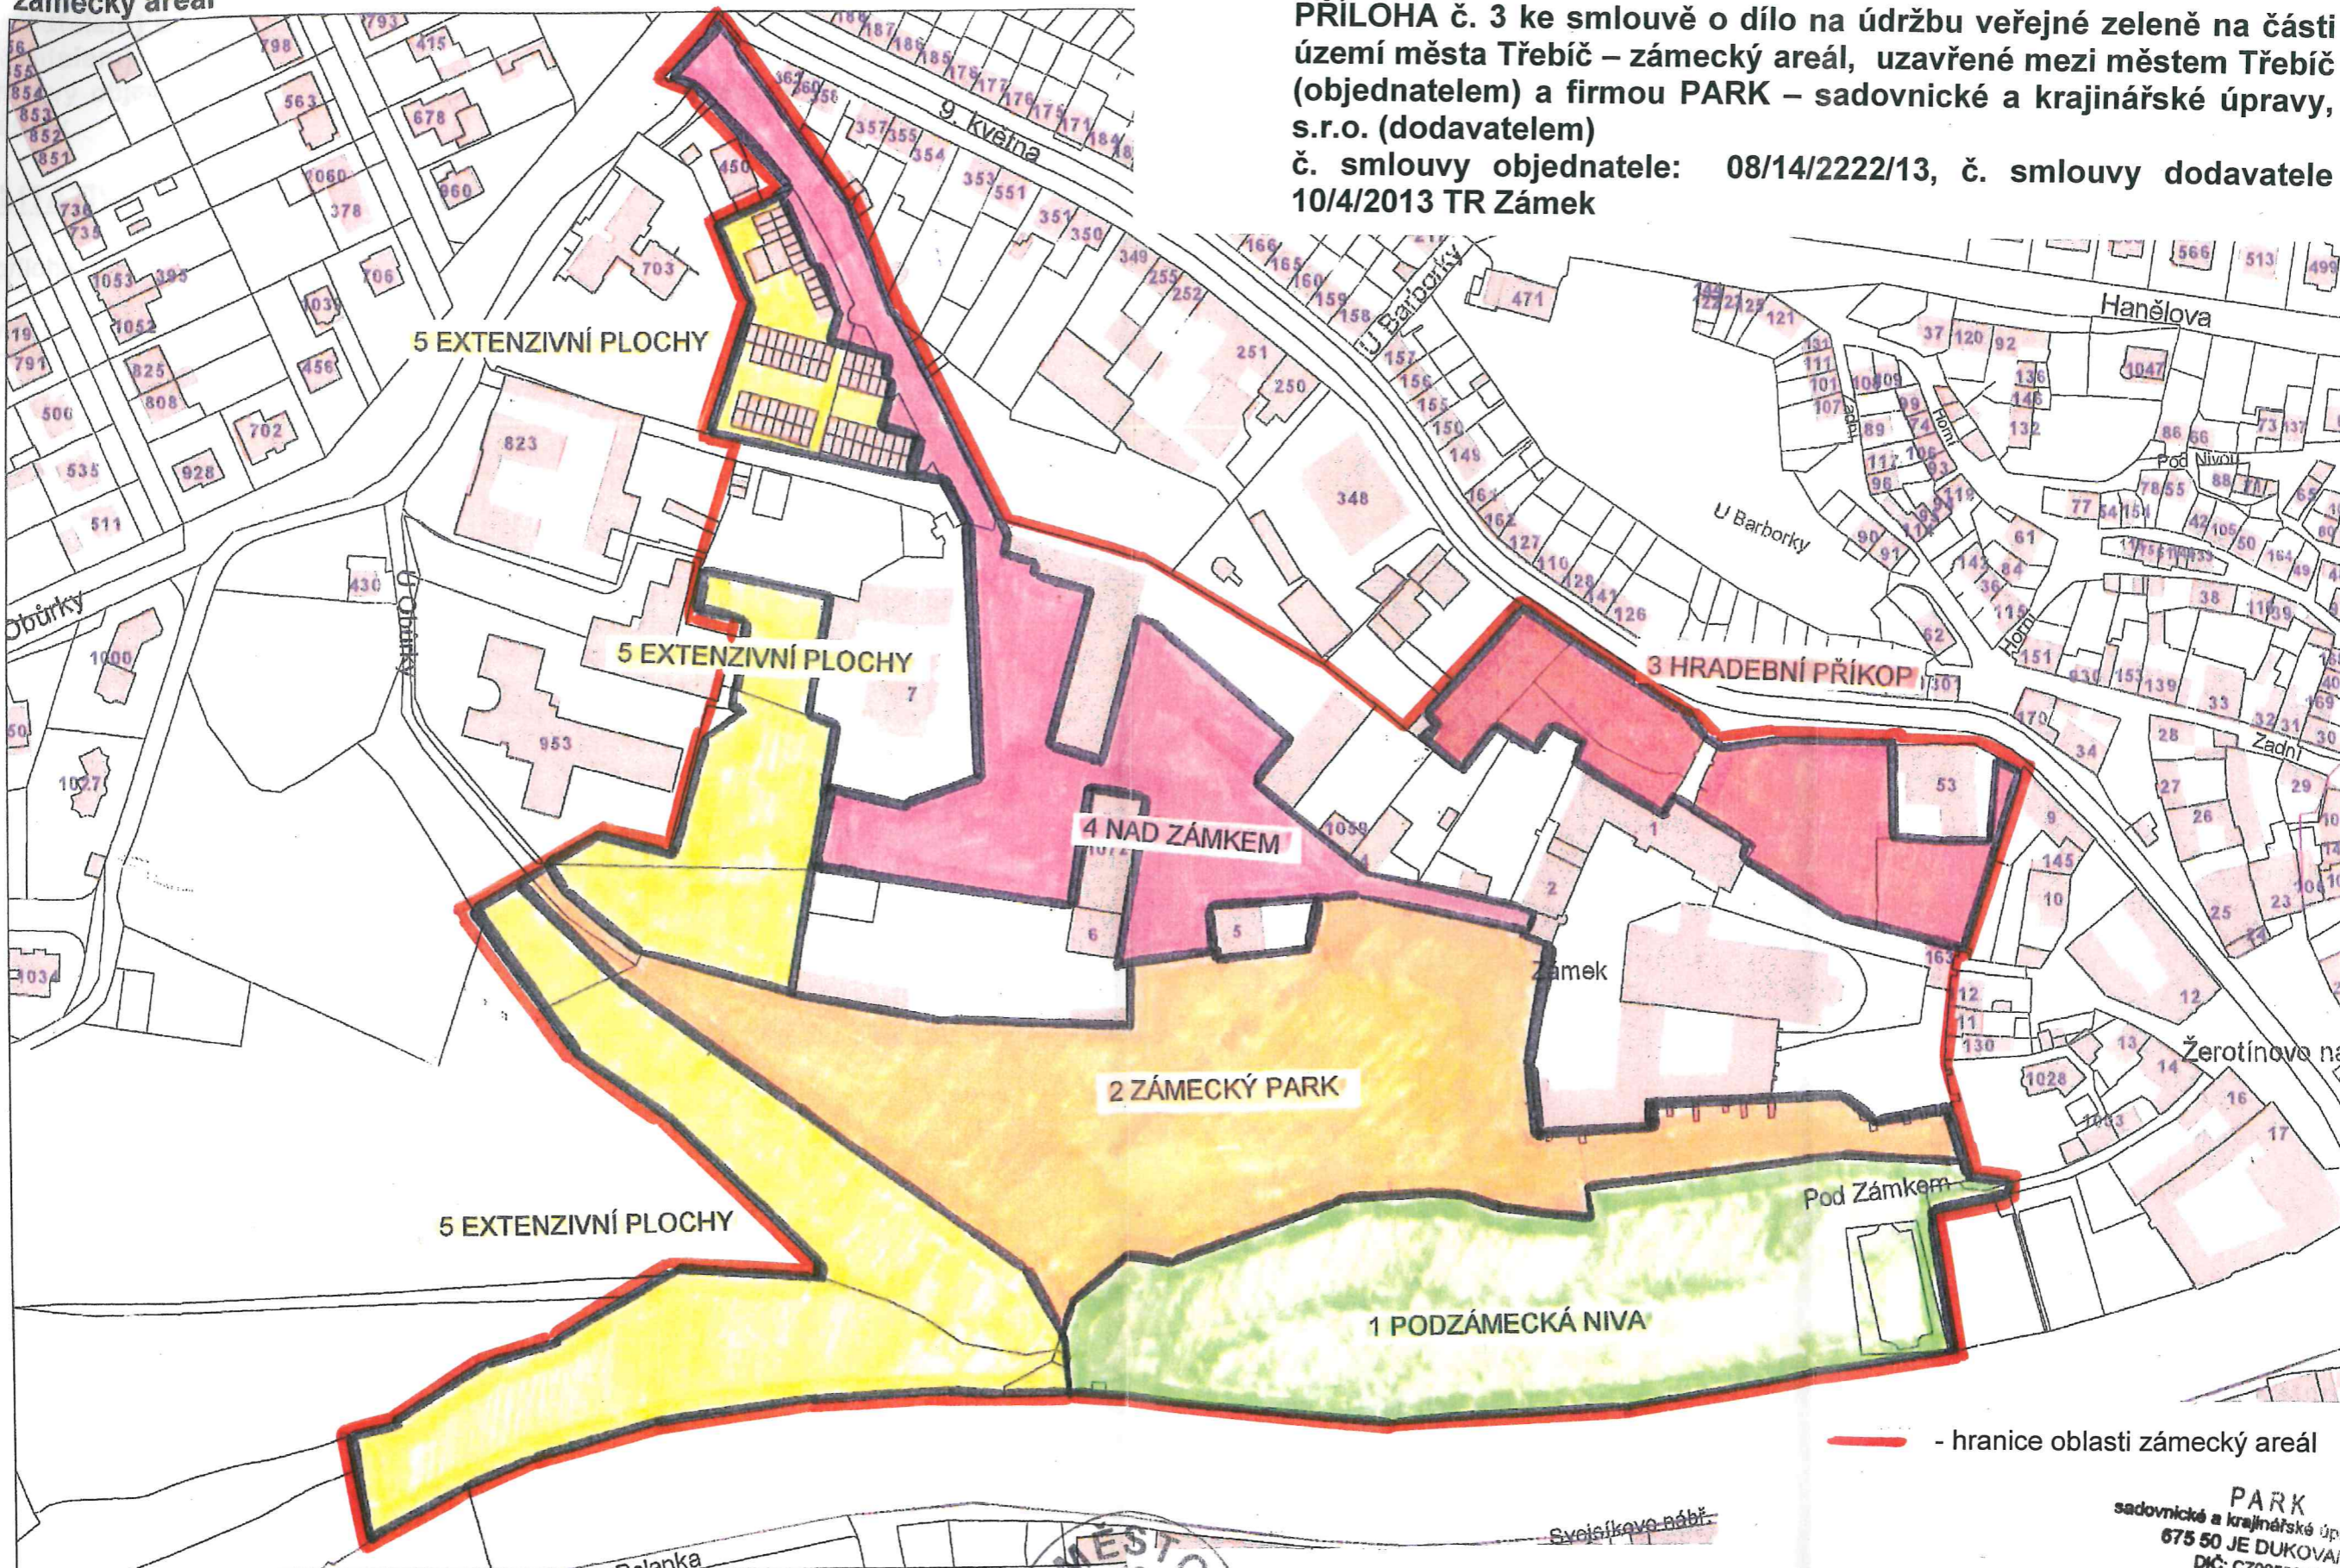

zámecký areál

**PŘÍLOHA č. 3 ke smlouvě o dílo na údržbu veřejné zeleně na části území města Třebíč – zámecký areál, uzavřené mezi městem Třebíč (objednatel) a firmou PARK – sadovnické a krajinářské úpravy, s.r.o. (dodavatelem)
č. smlouvy objednatele: 08/14/2222/13, č. smlouvy dodavatele 10/4/2013 TR Zámek**

— - hranice oblasti zámecký areál

Mapa v měřítku 1:2000

V Třebíči dne 06. 06. 2013
objednatel
město Třebíč

v Třebíči dne 06. 06. 2013
dodavatel
PARK – sadovnické a krajinářské úpravy s.r.o.

PARK
sadovnické a krajinářské úpravy s.r.o.
675 50 JE DUKOVANY
DIČ: CZ00580081
Tel.: 581 105 836