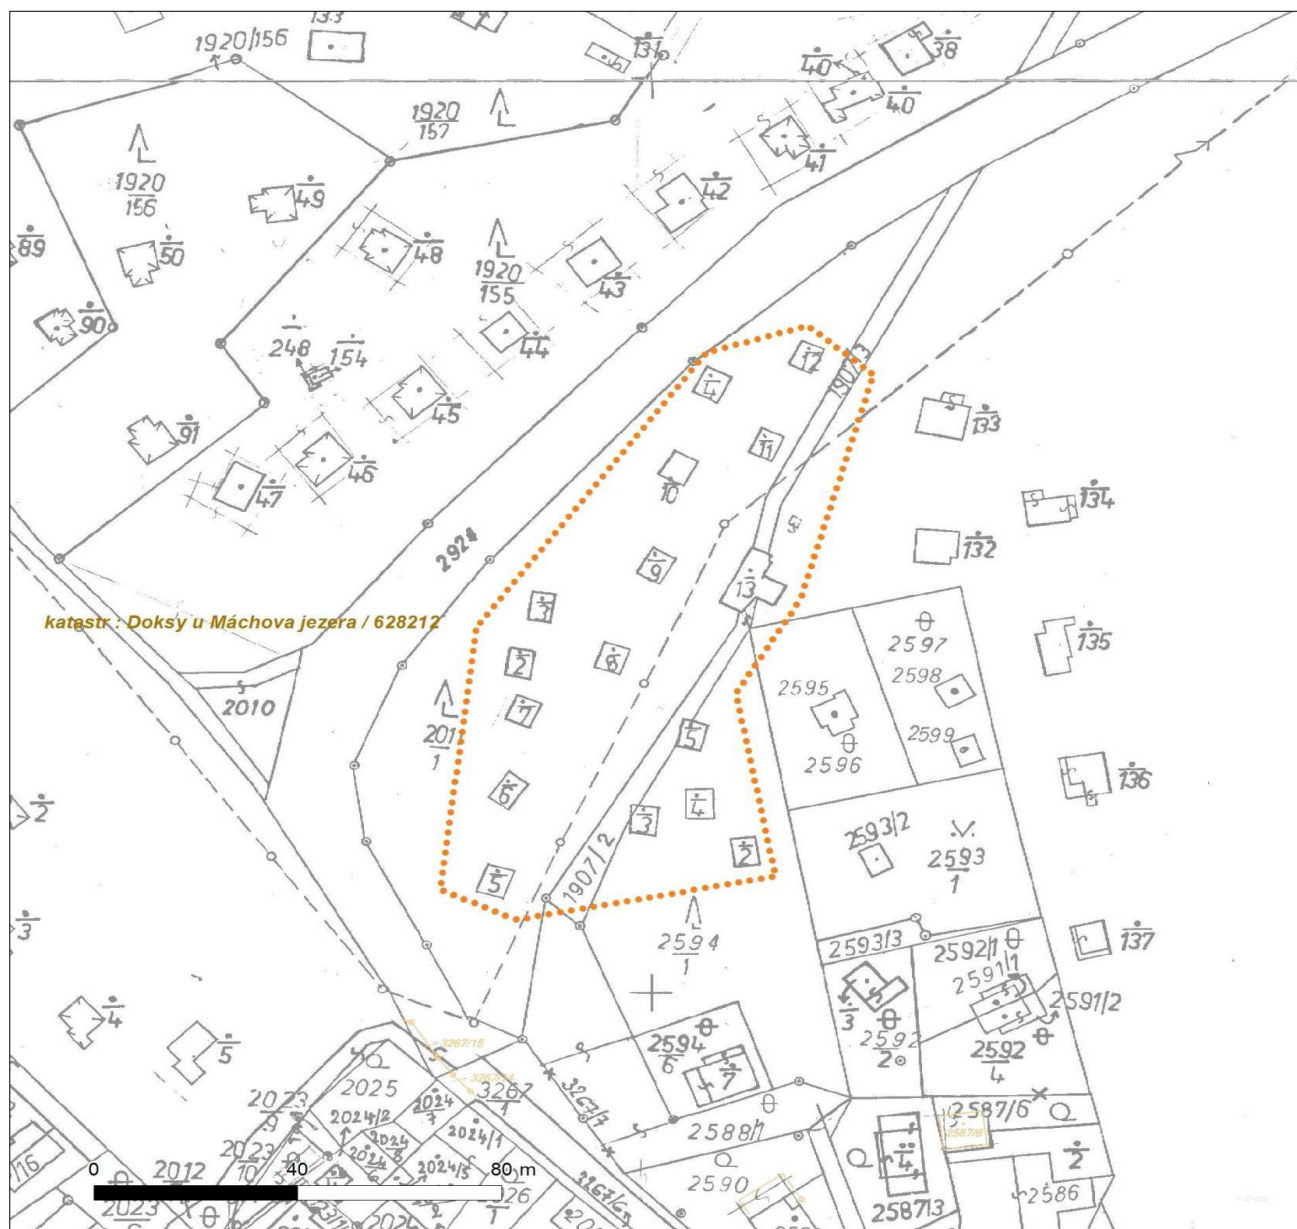

Plat° pouze se sdalen°m T°slo 0200584212.

Zakreslen° polohy zapřzen° v přloze jsou pouze informativn°.

S ituaTn° vw kres z® jmov°ho ß zem°

LEGENDA

- | | |
|---|---|
|  Nadzemní optické vedení |  Radioreléový spoj vzduch |
|  Podzemní optické vedení |  Zájmové území |
|  Nadzemní metalické vedení |  Hranice katastrálního území |
|  Podzemní metalické vedení | |