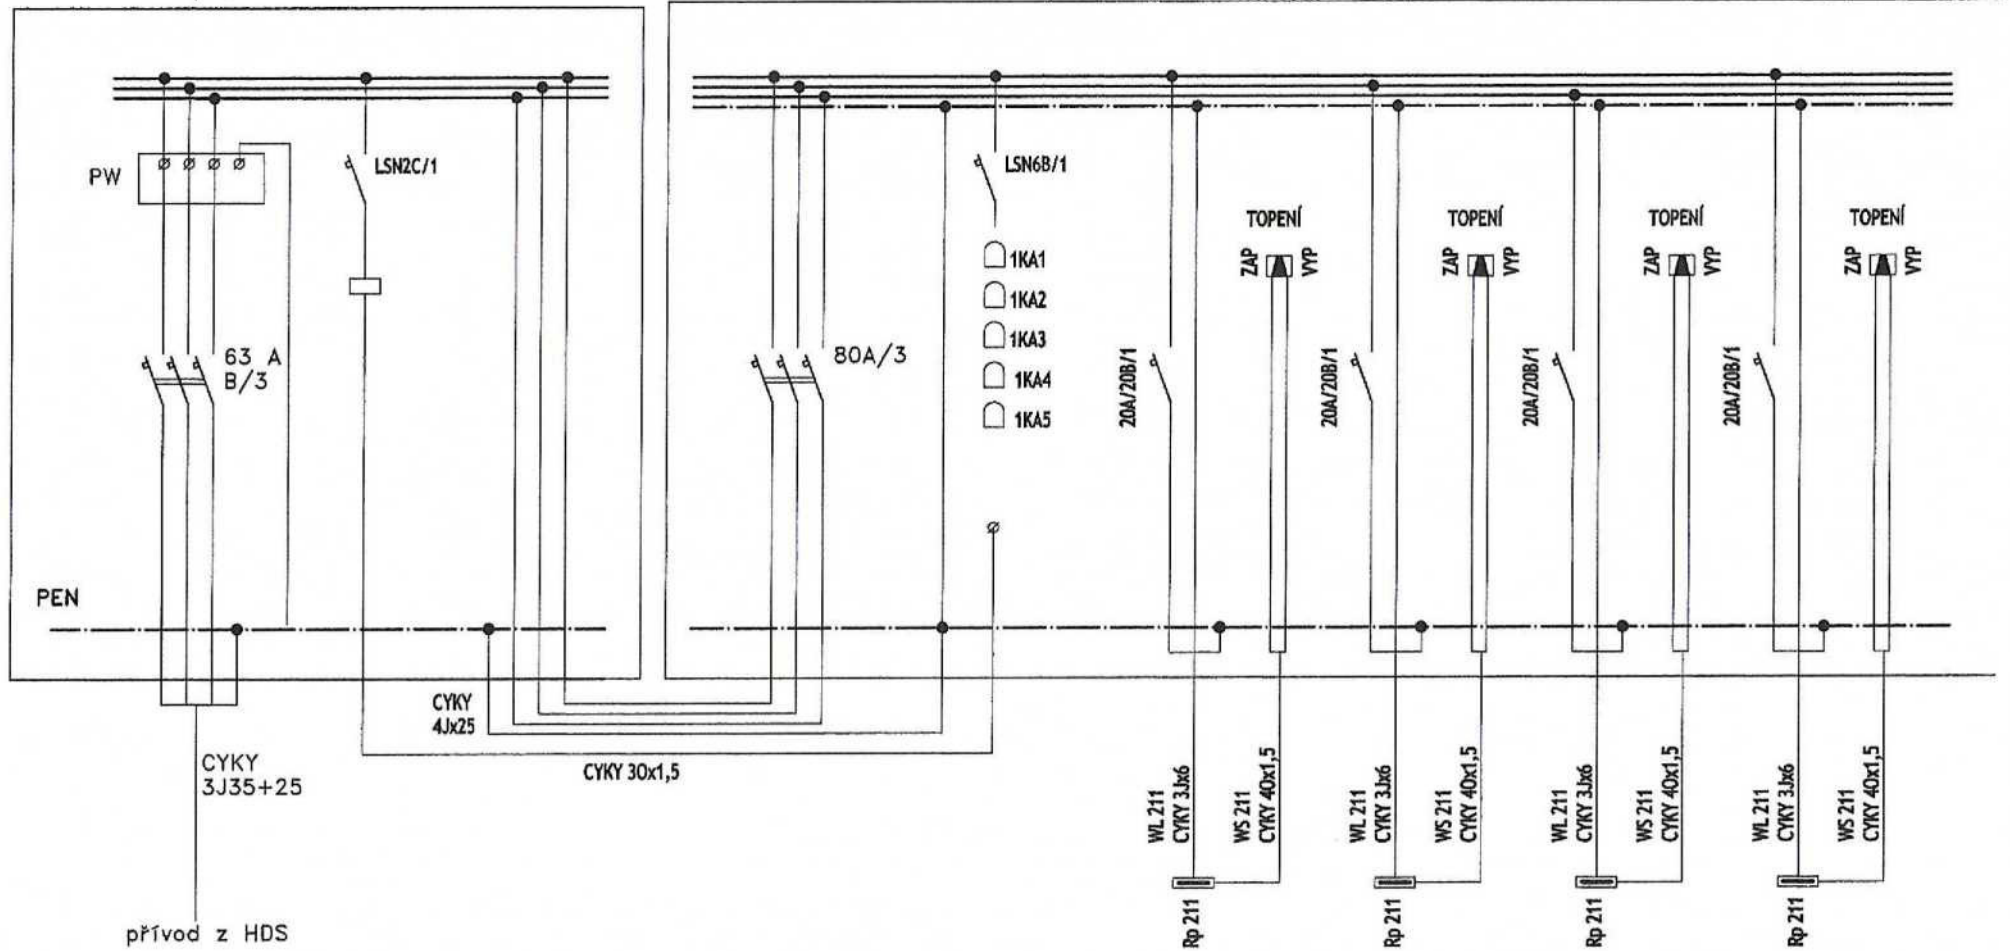

elektroměrový rozváděč RE

RH

Obsah výkresu	Schema rozvodu - elektroměrový rozváděč RE, rozváděč RH	Označení v ACAD	17-17042	P.č. 2
Název akce	Chatky PČR Staré splavy - elektroinstalace	Z.č. T/17/17	arch.č. 4-H-1704	

3PEN stř., 50Hz, 400V/TN-S

Obsah výkresu	Schema rozvodu - rozváděč RH	Označení v ACAD	17-17043	P.č.	3
	Název akce		Chatky PČR Staré splay - elektroinstalace		

3PEN stř., 50Hz, 400V/TN-S

Obsah výkresu	Schema rozvodu - rozváděč RH	Označení v ACAD	17-17044	P.č.
Název akce	Chatky PČR Staré splavy - elektroinstalace	Z.č. T/17/17	arch.č. 4-H-1704	
				4

Obsah výkresu	Schema rozvodu - rozváděč RH	Označení v ACAD	17-17045	P.č. 5
Název akce	Chatky PČR Staré splavy - elektroinstalace	Z.č. T/17/17	arch.č. 4-H-1704	

Obsah výkresu	Schema rozvodu - rozváděč chatky Rp X	Označení v ACAD	17-17046	P.č. 6
Název akce	Chatky PČR Staré splavy - elektroinstalace	Z.č. T/17/17	arch.č. 4-H-1704	