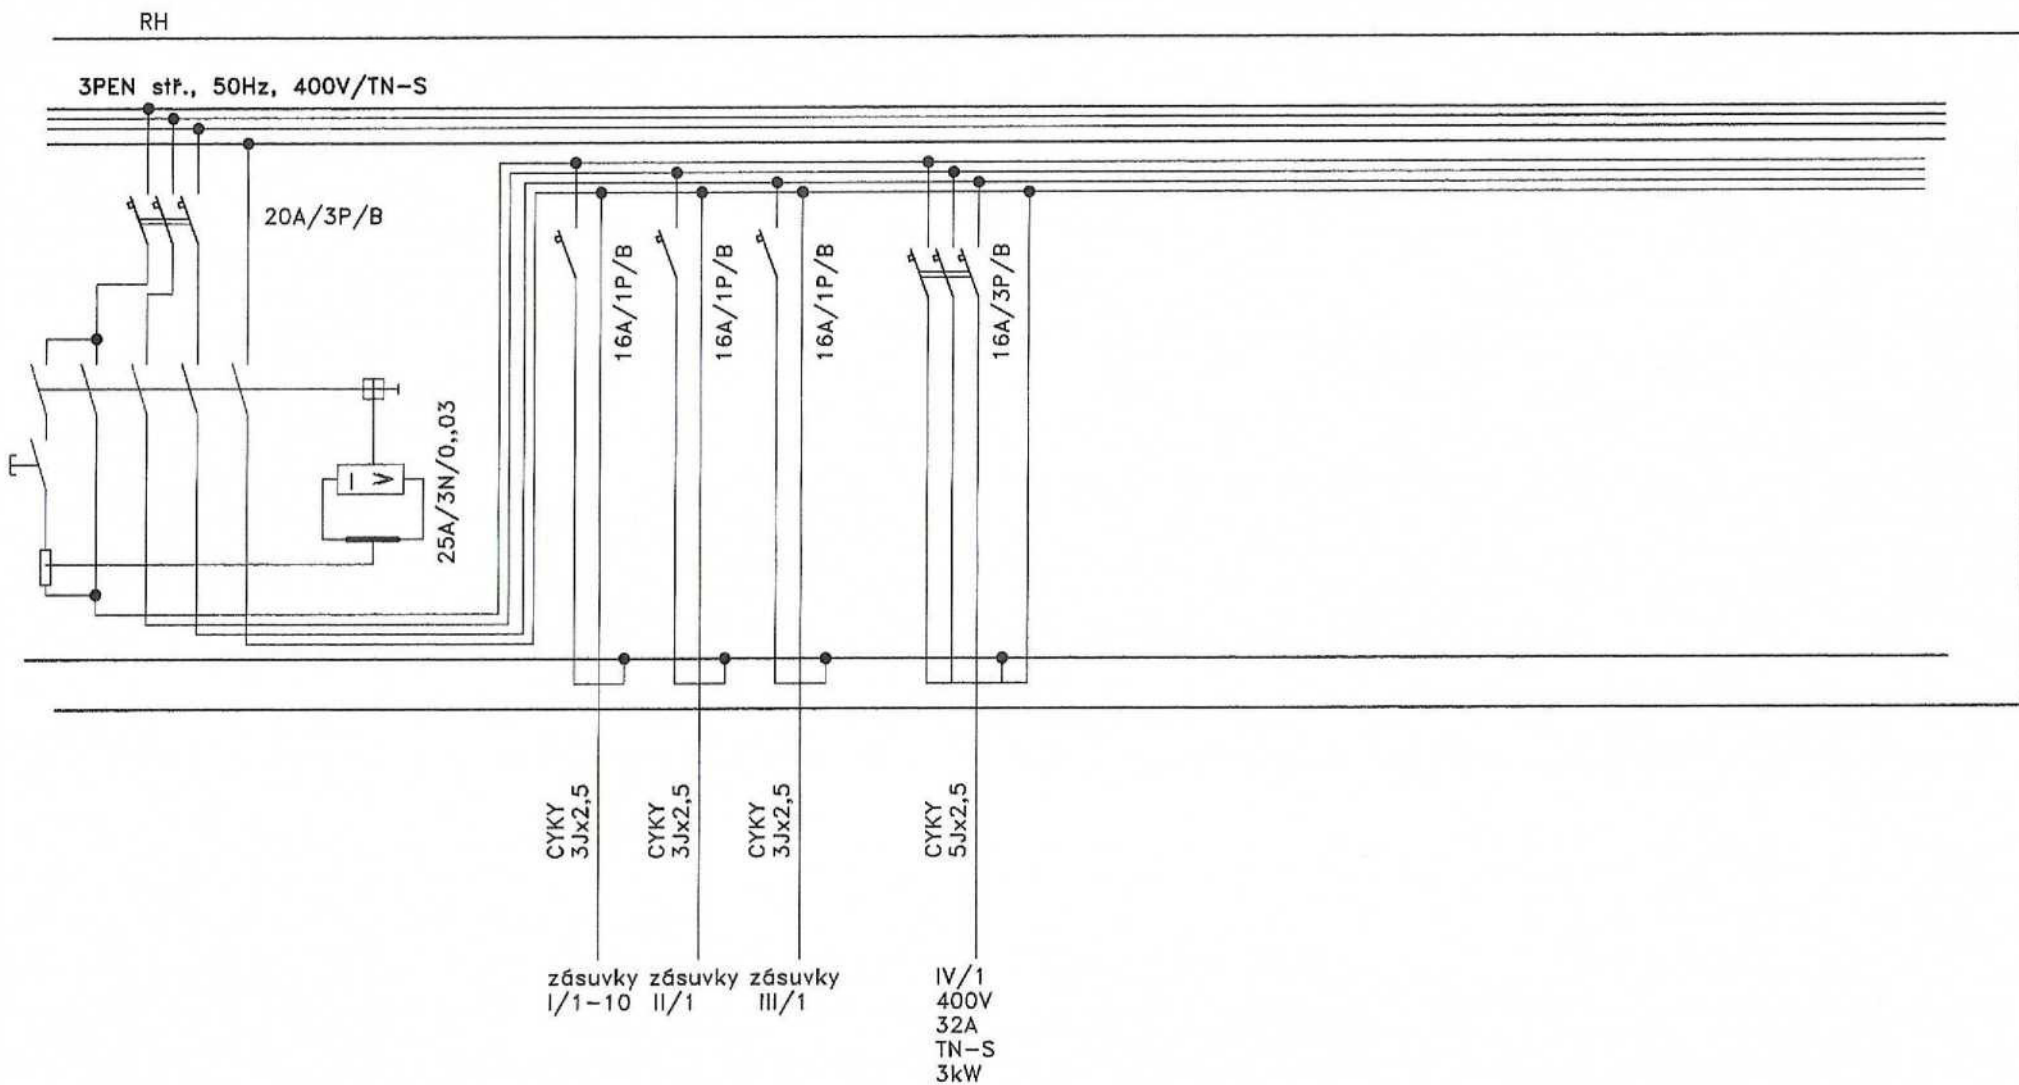

elektroměrový rozváděč RE

RH

Obsah výkresu	Schema rozvodu - elektroměrový rozváděč RE, rozváděč RH	Označení v ACAD	17-17042	P.č. 2
Název akce	Chatky PČR Staré splavy - elektroinstalace	Z.č. T/17/17	arch.č. 4-H-1704	

3PEN stř., 50Hz, 400V/TN-S

Obsah výkresu	Schema rozvodu - rozváděč RH	Označení v ACAD	17-17043	P.č.	3
	Název akce		Chatky PČR Staré splay - elektroinstalace		

3PEN stř., 50Hz, 400V/TN-S

Obsah výkresu	Schema rozvodu - rozváděč RH	Označení v ACAD	17-17044	P.č.
Název akce	Chatky PČR Staré splavy - elektroinstalace	Z.č. T/17/17	arch.č. 4-H-1704	
				4

Obsah výkresu	Schema rozvodu - rozváděč RH	Označení v ACAD	17-17045	P.č. 5
Název akce	Chatky PČR Staré splavy - elektroinstalace	Z.č. T/17/17	arch.č. 4-H-1704	

Obsah výkresu	Schema rozvodu - rozváděč chatky Rp X	Označení v ACAD	17-17046	P.č. 6
Název akce	Chatky PČR Staré splavy - elektroinstalace	Z.č. T/17/17	arch.č. 4-H-1704	