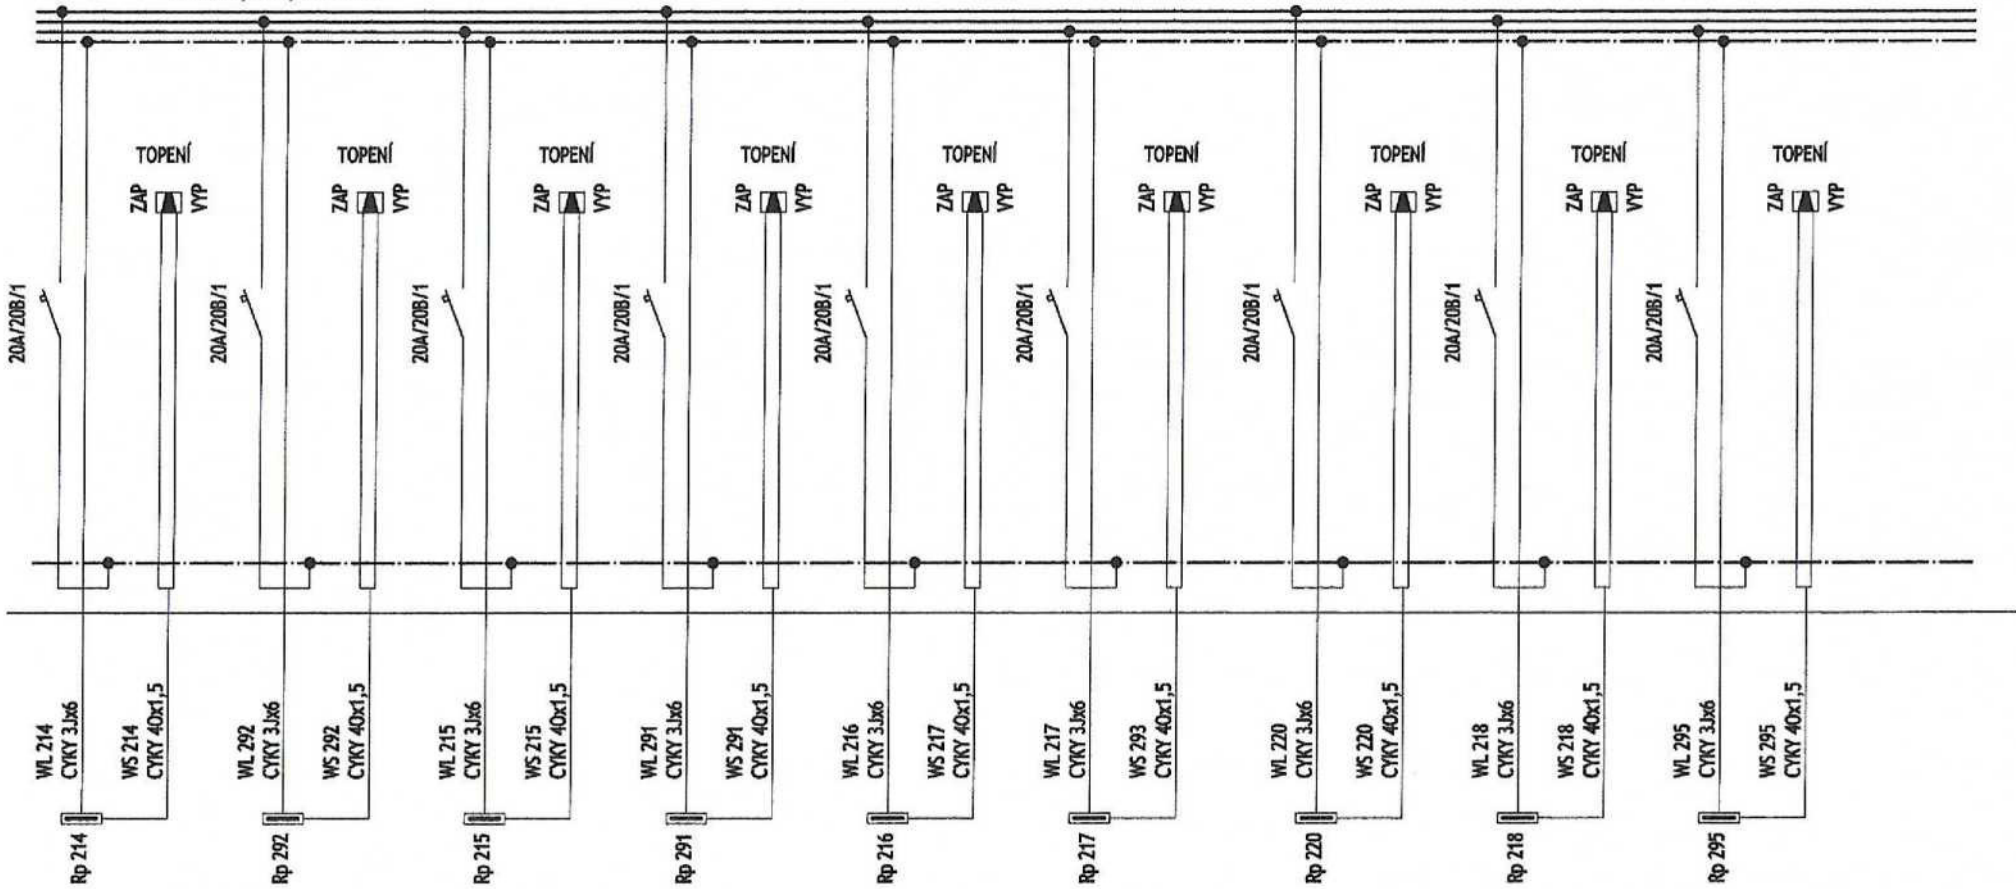

elektroměrový rozváděč RE

RH

Obsah výkresu	Schema rozvodu - elektroměrový rozváděč RE, rozváděč RH	Označení v ACAD	17-17042	P.č. 2
Název akce	Chatky PČR Staré splavy - elektroinstalace	Z.č. T/17/17	arch.č. 4-H-1704	

3PEN stř., 50Hz, 400V/TN-S

Obsah výkresu	Schema rozvodu - rozváděč RH	Označení v ACAD	17-17043	P.č.	3
	Název akce		Chatky PČR Staré splay - elektroinstalace		

3PEN stř., 50Hz, 400V/TN-S

Obsah výkresu	Schema rozvodu - rozváděč RH	Označení v ACAD	17-17044	P.č.
Název akce	Chatky PČR Staré splavy - elektroinstalace	Z.č. T/17/17	arch.č. 4-H-1704	
				4

Obsah výkresu	Schema rozvodu - rozváděč RH	Označení v ACAD	17-17045	P.č. 5
Název akce	Chatky PČR Staré splavy - elektroinstalace	Z.č. T/17/17	arch.č. 4-H-1704	

Obsah výkresu	Schema rozvodu - rozváděč chatky Rp X	Označení v ACAD	17-17046	P.č. 6
Název akce	Chatky PČR Staré splavy - elektroinstalace	Z.č. T/17/17	arch.č. 4-H-1704	