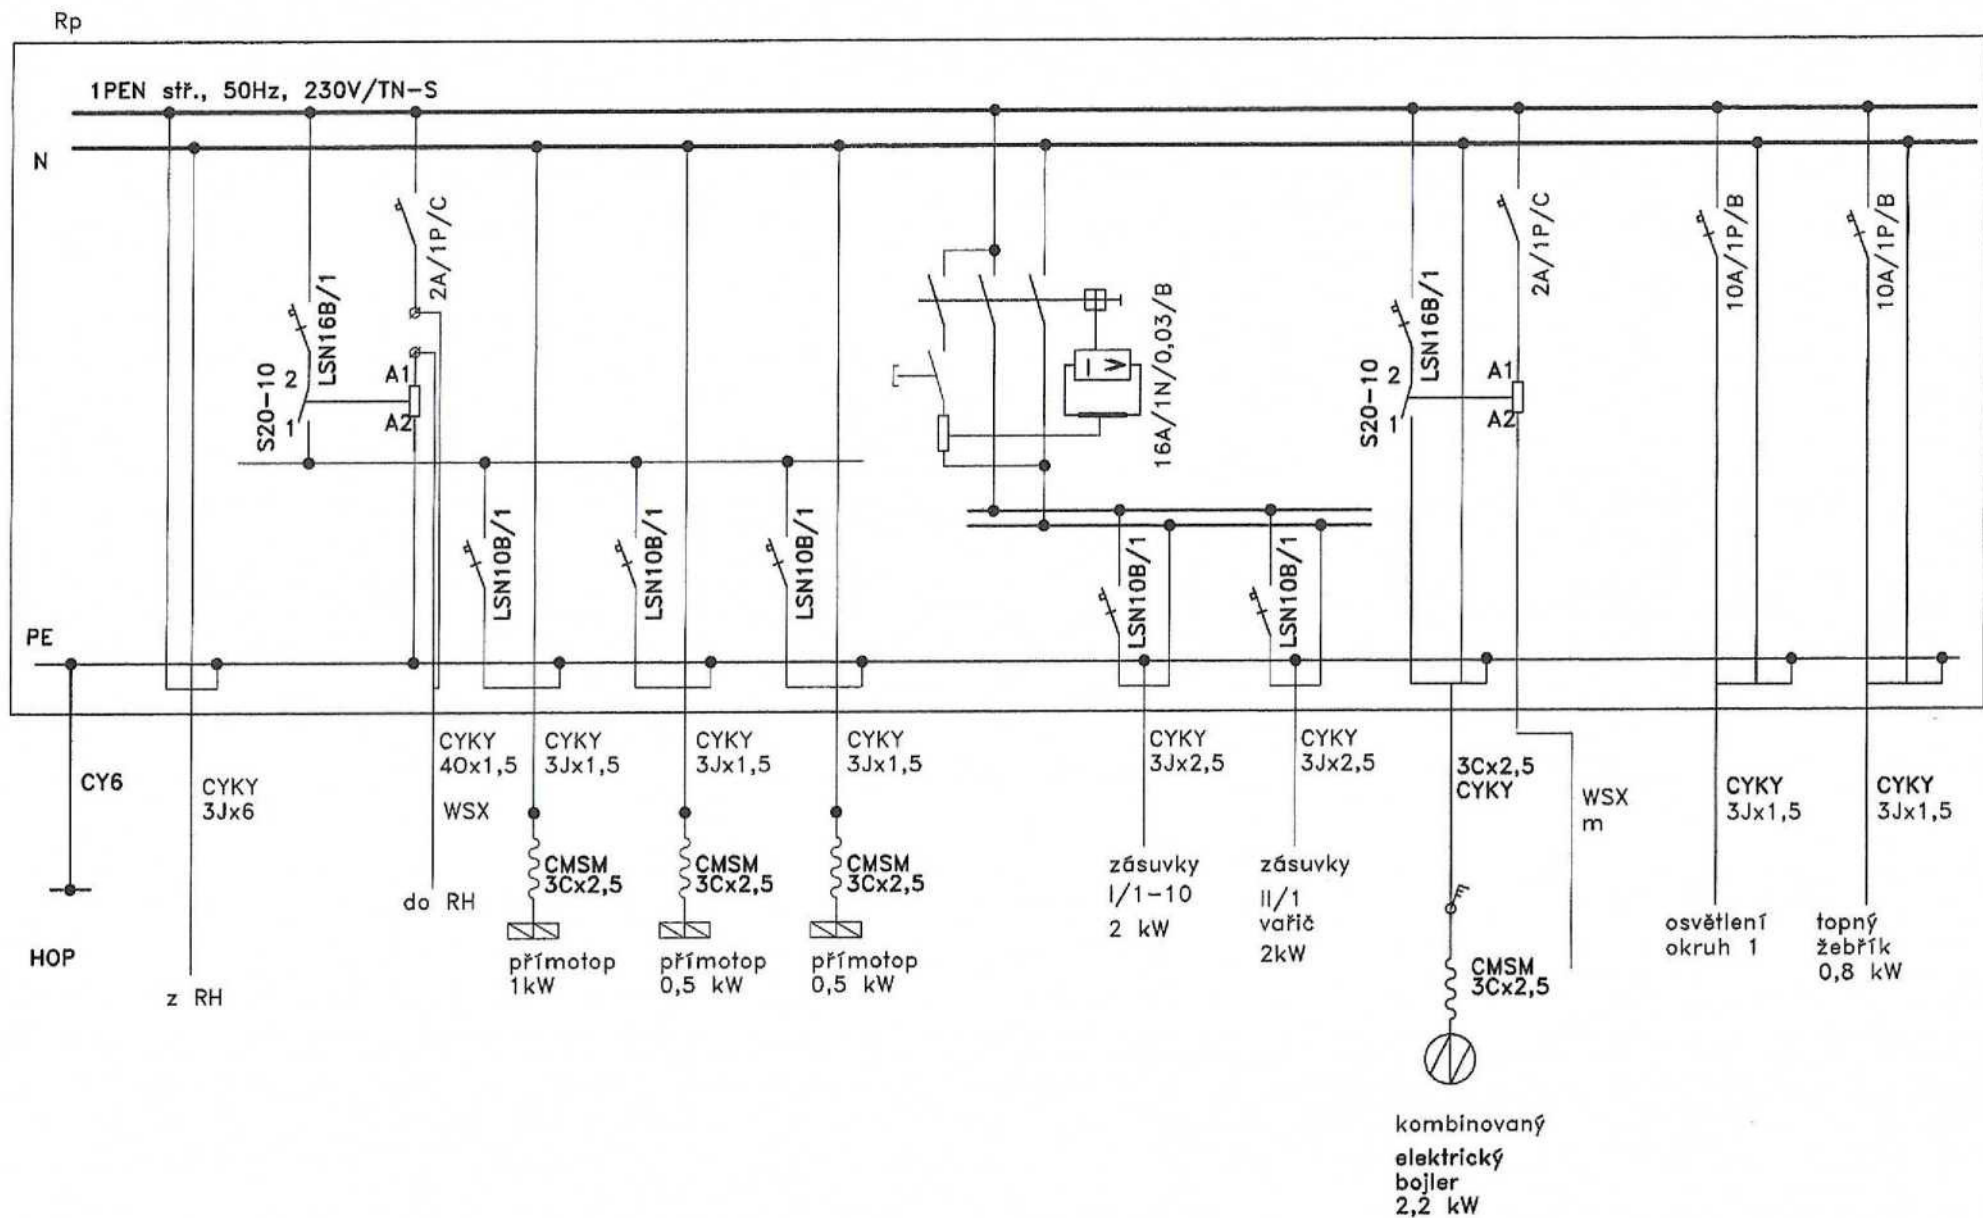

elektroměrový rozváděč RE

RH

Obsah výkresu	Schema rozvodu - elektroměrový rozváděč RE, rozváděč RH	Označení v ACAD	17-17042	P.č. 2
Název akce	Chatky PČR Staré splavy - elektroinstalace	Z.č. T/17/17	arch.č. 4-H-1704	

3PEN stř., 50Hz, 400V/TN-S

Obsah výkresu	Schema rozvodu - rozváděč RH	Označení v ACAD	17-17043	P.č.	3
	Název akce		Chatky PČR Staré splay - elektroinstalace		

3PEN stř., 50Hz, 400V/TN-S

Obsah výkresu	Schema rozvodu - rozváděč RH	Označení v ACAD	17-17044	P.č.
Název akce	Chatky PČR Staré splavy - elektroinstalace	Z.č. T/17/17	arch.č. 4-H-1704	
				4

Obsah výkresu	Schema rozvodu - rozváděč RH	Označení v ACAD	17-17045	P.č. 5
Název akce	Chatky PČR Staré splavy - elektroinstalace	Z.č. T/17/17	arch.č. 4-H-1704	

Obsah výkresu	Schema rozvodu - rozváděč chatky Rp X	Označení v ACAD	17-17046	P.č. 6
Název akce	Chatky PČR Staré splavy - elektroinstalace	Z.č. T/17/17	arch.č. 4-H-1704	