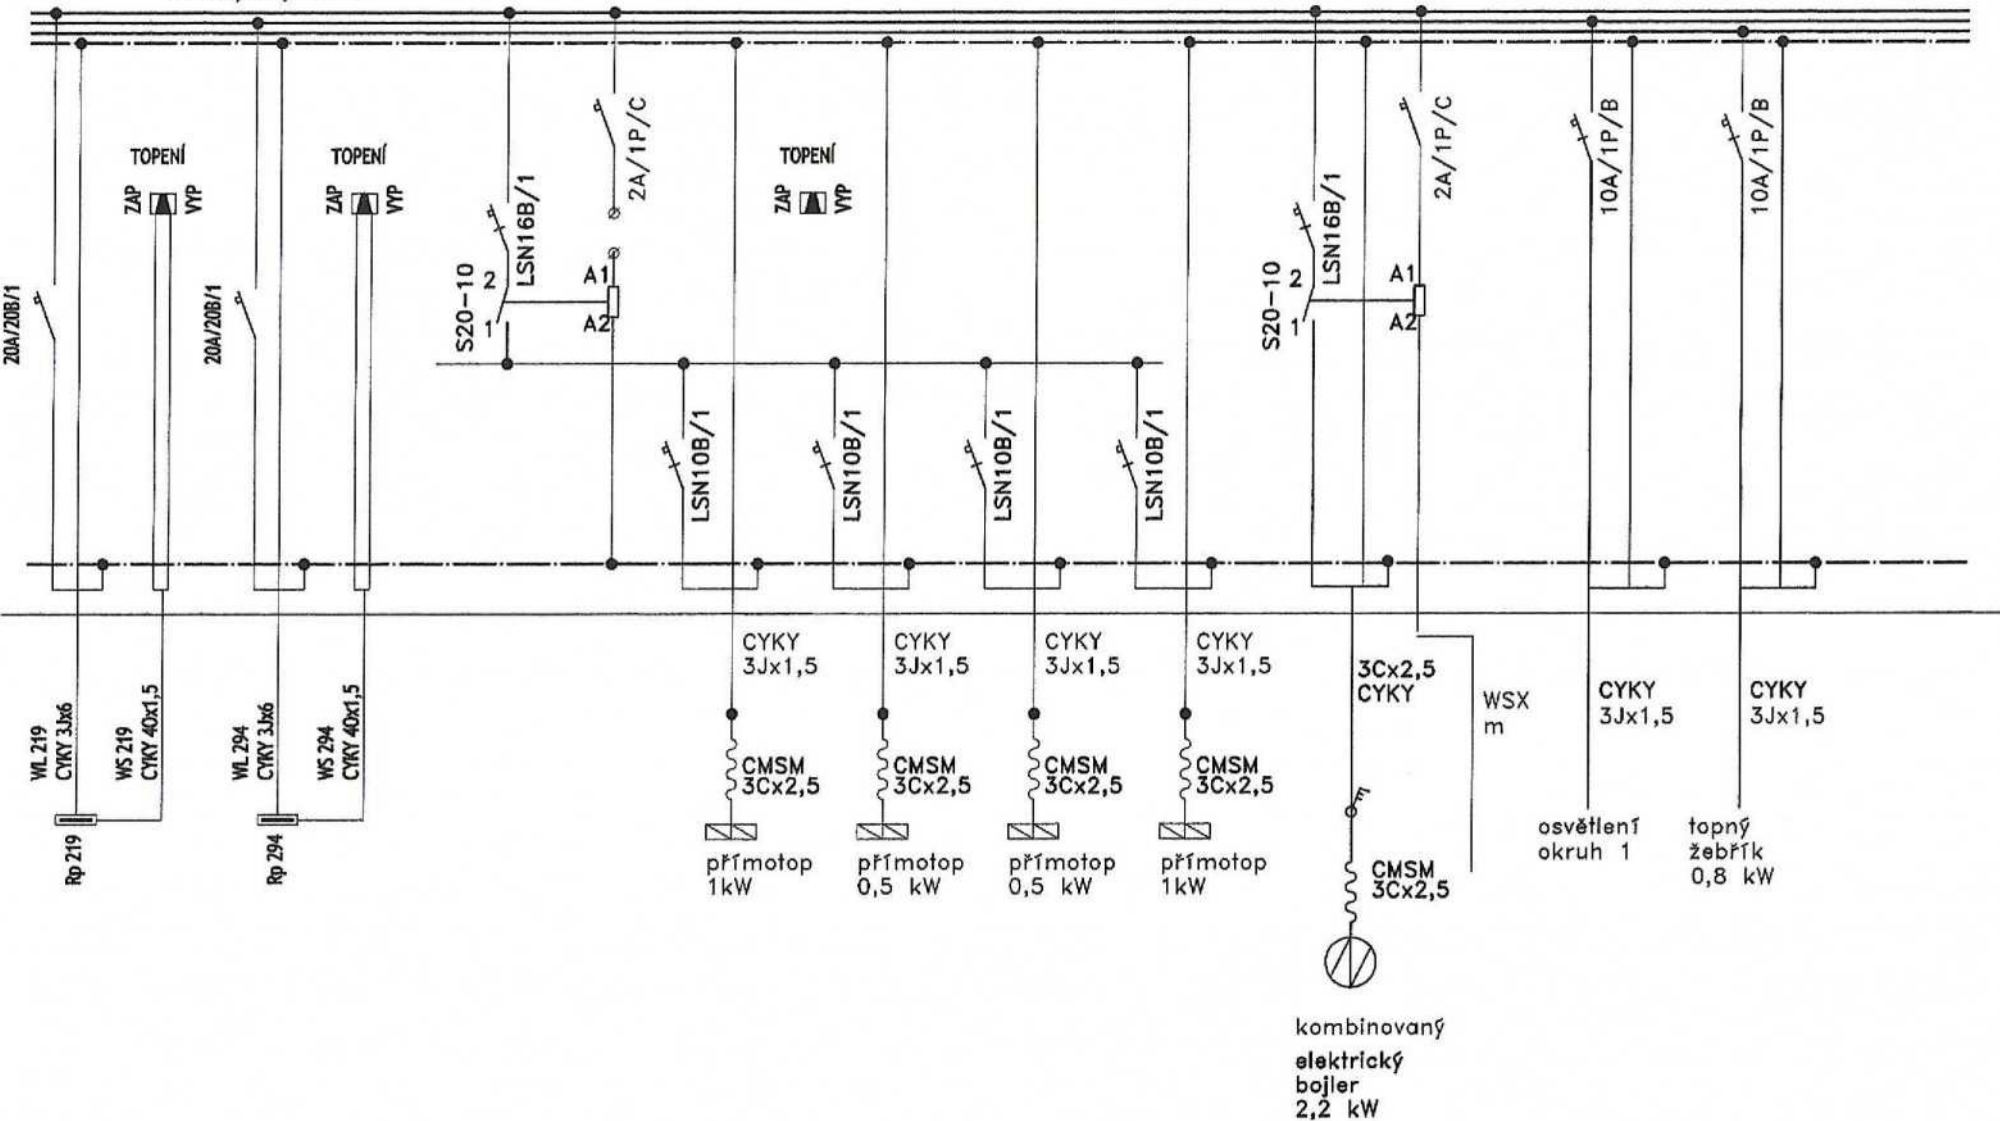

elektroměrový rozváděč RE

RH

Obsah výkresu	Schema rozvodu - elektroměrový rozváděč RE, rozváděč RH	Označení v ACAD	17-17042	P.č. 2
Název akce	Chatky PČR Staré splavy - elektroinstalace	Z.č. T/17/17	arch.č. 4-H-1704	

3PEN stř., 50Hz, 400V/TN-S

Obsah výkresu	Schema rozvodu - rozváděč RH	Označení v ACAD	17-17043	P.č.	3
	Název akce		Chatky PČR Staré splay - elektroinstalace		

3PEN stř., 50Hz, 400V/TN-S

Obsah výkresu	Schema rozvodu - rozváděč RH	Označení v ACAD	17-17044	P.č.
Název akce	Chatky PČR Staré splavy - elektroinstalace	Z.č. T/17/17	arch.č. 4-H-1704	
				4

Obsah výkresu	Schema rozvodu - rozváděč RH	Označení v ACAD	17-17045	P.č. 5
Název akce	Chatky PČR Staré splavy - elektroinstalace	Z.č. T/17/17	arch.č. 4-H-1704	

Obsah výkresu	Schema rozvodu - rozváděč chatky Rp X	Označení v ACAD	17-17046	P.č. 6
Název akce	Chatky PČR Staré splavy - elektroinstalace	Z.č. T/17/17	arch.č. 4-H-1704	