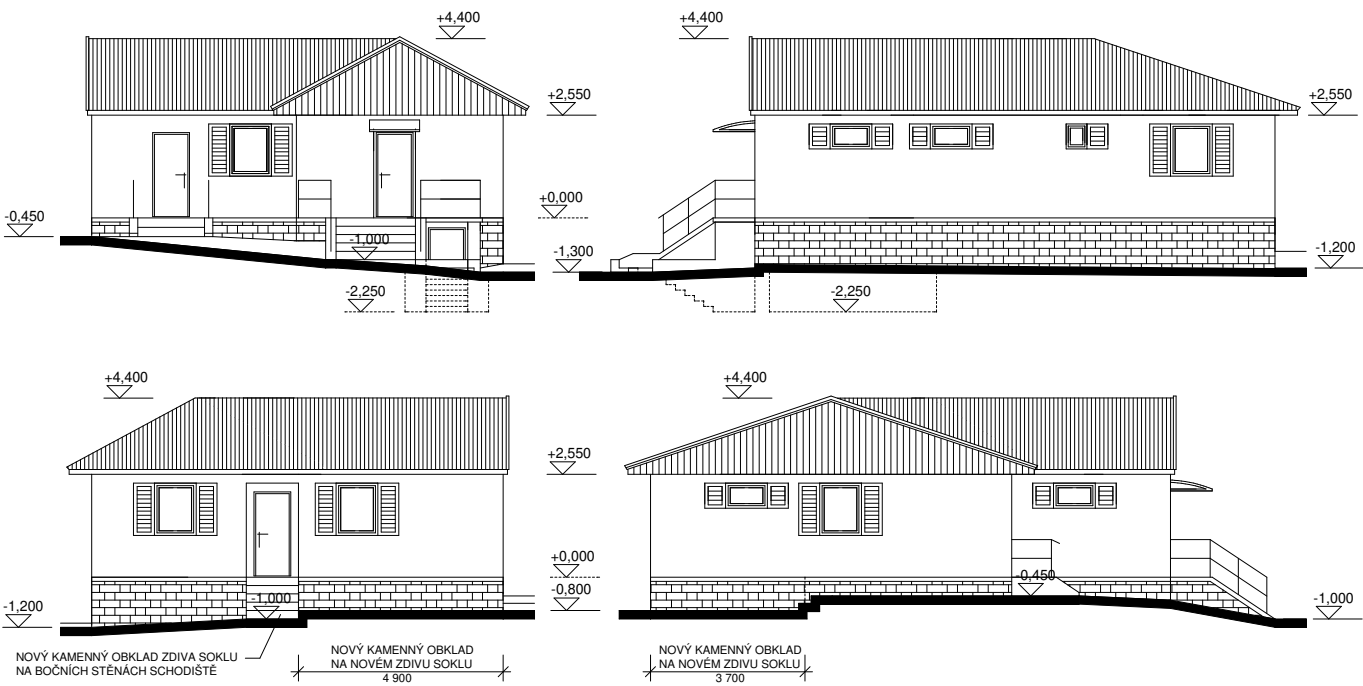

PROVOZNÍ OBJEKT (SPRÁVCE) - POHLEDY - NOVÝ STAV 1:100

KŘPU-U-DOKSY, STARÉ SPLAVY I.
ZMĚNA DOKONČENÉ STAVBY - STAVEBNÍ ÚPRAVY

VLADIMÍR LHOTA TL PROJEKT IČO 656 08 992 LUBOMÍR TESAŘ TL PROJEKT IČO 615 11 412		 VRCHLICKÉHO 4, 515 01 TEPLICE TEL.: 724 174 746, 724 108 063		
INVESTOR : ČR KŘP ÚSTECKÉHO KRAJE, LIDICKÉ NÁM.899/9, ÚSTÍ NAD LABEM				
NÁZEV AKCE :	KŘP-U-DOKSY, STARÉ SPLAVY I ZMĚNA DOKONČENÉ STAVBY - STAVEBNÍ ÚPRAVY		DATUM	02/2017
			STUPEŇ	DSP + DPS
			ZAK.ČÍSLO	1116396
PROVOZNÍ OBJEKT (SPRÁVCE) - POHLEDY - NOVÝ STAV	MÉR. 1 : 100	Č.V.	S-13	