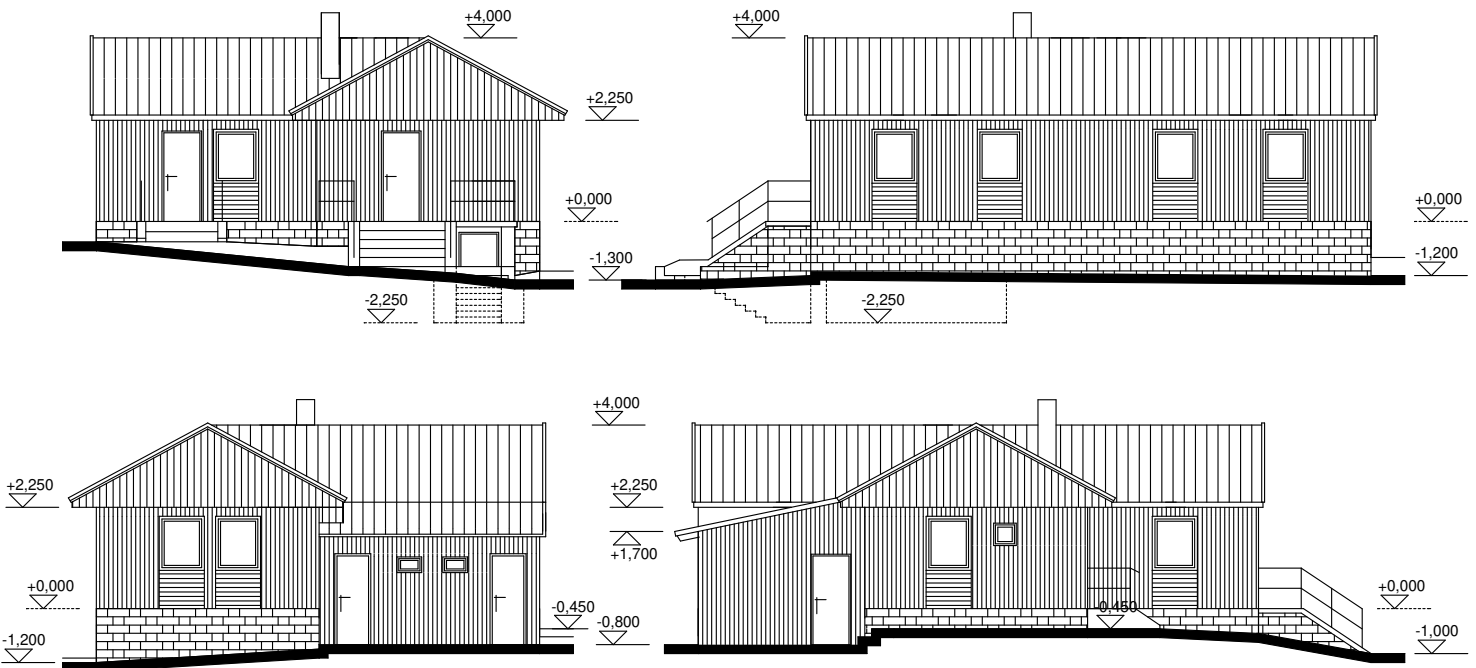

PROVOZNÍ OBJEKT (SPRÁVCE) - POHLEDY - STARÝ STAV 1:100

KŘPU-U-DOKSY, STARÉ SPLAVY I.
ZMĚNA DOKONČENÉ STAVBY - STAVEBNÍ ÚPRAVY

VLADIMÍR LHOTA TL PROJEKT IČO 656 08 992 LUBOMÍR TESAŘ TL PROJEKT IČO 615 11 412		 VRCHLICKÉHO 4, 415 01 TEPLICE TEL: 77 326 12000	
INVESTOR : ČR KŘP ÚSTECKÉHO KRAJE, LIDICKÉ NÁM.899/9, ÚSTÍ NAD LABEM			
NÁZEV AKCE :	KŘP-U-DOKSY, STARÉ SPLAVY I ZMĚNA DOKONČENÉ STAVBY - STAVEBNÍ ÚPRAVY	DATUM	02/2017
		STUPEŇ	DSP + DPS
		ZAK.ČÍSLO	1116396
PROVOZNÍ OBJEKT (SPRÁVCE) - POHLEDY - STARÝ STAV	MĚŘ. 1 : 100	Č.V.	S-8