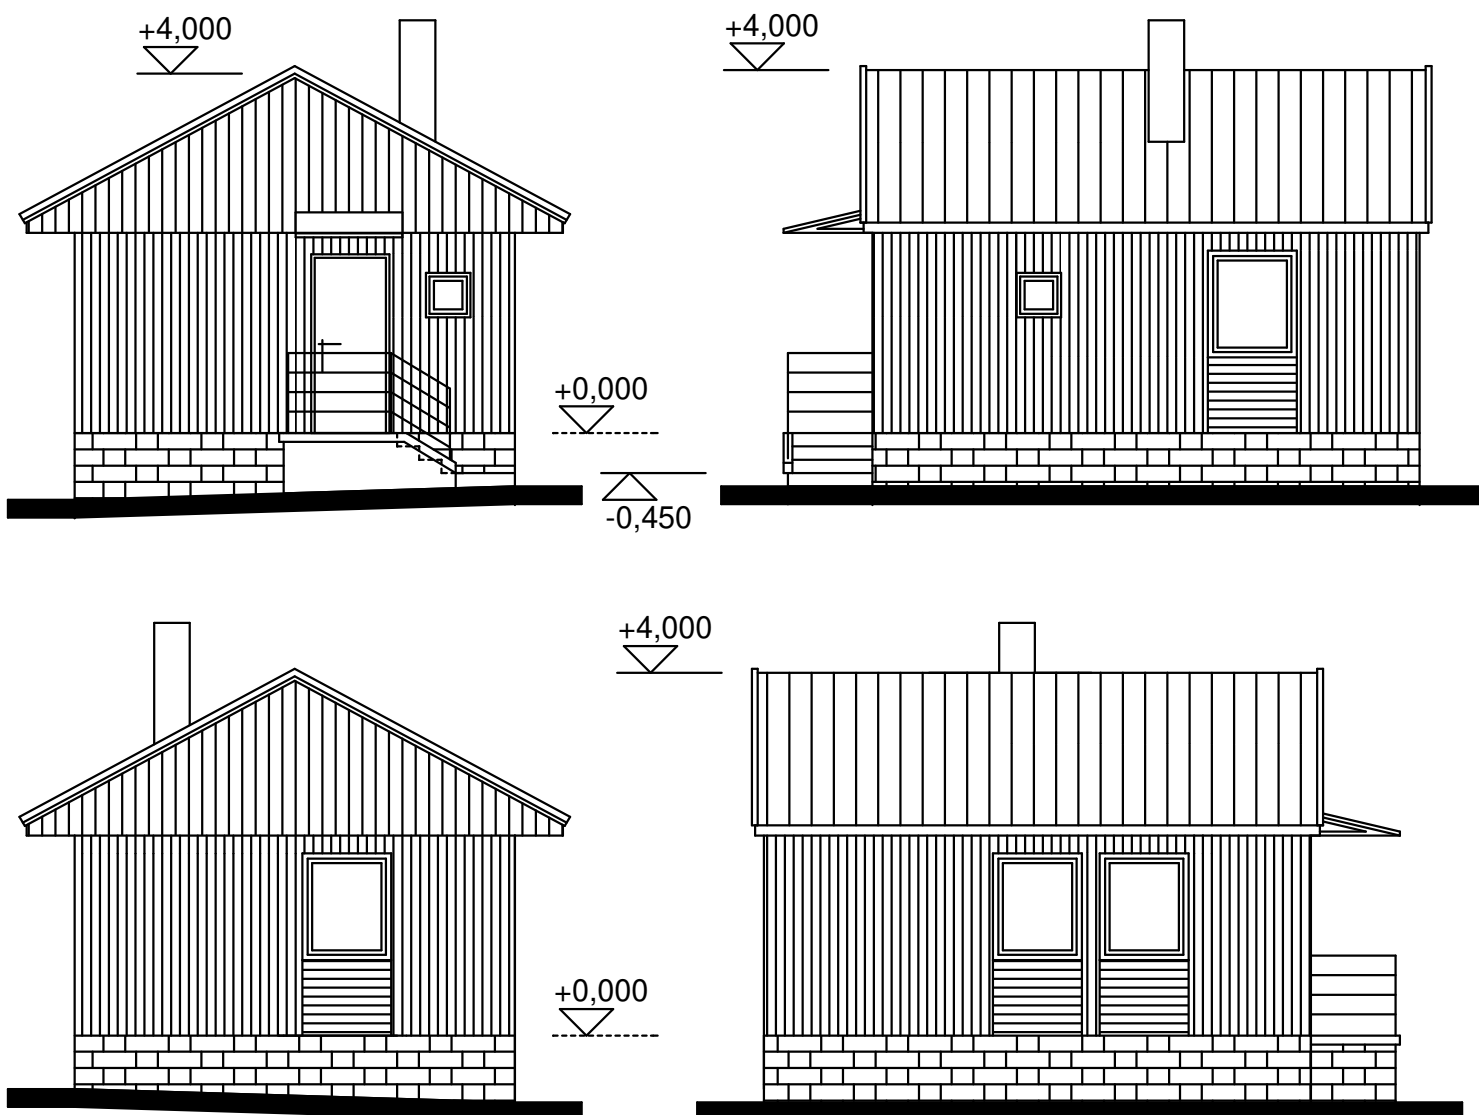

REKREAČNÍ CHATKA (15x) - POHLEDY - STARÝ STAV 1:100

KŘPU-U-DOKSY, STARÉ SPLAVY I.
ZMĚNA DOKONČENÉ STAVBY - STAVEBNÍ ÚPRAVY

VLADIMÍR LHOTA TL PROJEKT IČO 656 08 992 LUBOMÍR TESAŘ TL PROJEKT IČO 615 11 412		 VRCHLICKÉHO 4, 415 01 TEPLICE TEL.: 	
INVESTOR : ČR KŘP ÚSTECKÉHO KRAJE, LIDICKÉ NÁM.899/9, ÚSTÍ NAD LABEM			
NÁZEV AKCE :		DATUM	02/2017
KŘP-U-DOKSY, STARÉ SPLAVY I ZMĚNA DOKONČENÉ STAVBY - STAVEBNÍ ÚPRAVY		STUPEŇ	DSP + DPS
		ZAK.ČÍSLO	1116396
REKREAČNÍ CHATKA (15x) - POHLEDY - STARÝ STAV		MĚŘ. 1 : 100	Č.V. S-2