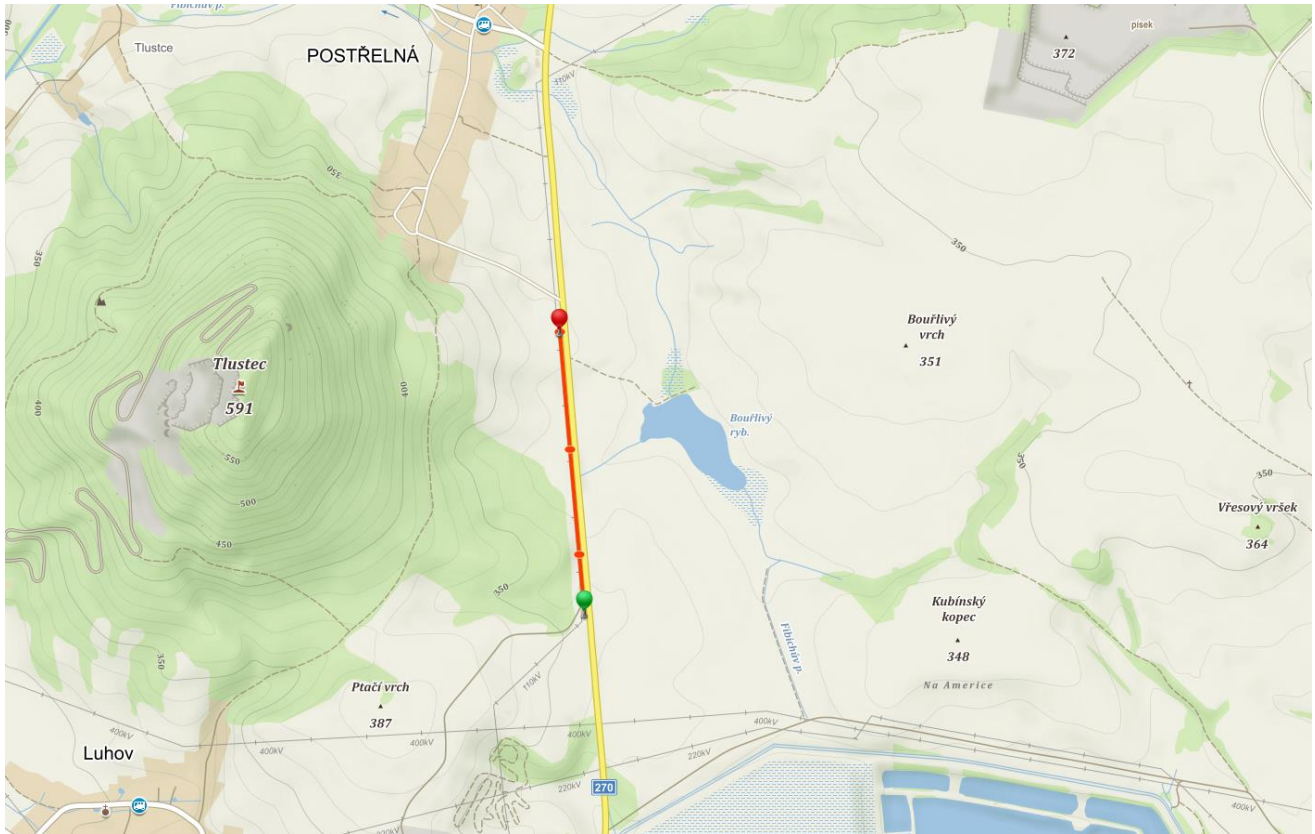

Postřelná - komunikace č. II/270 v délce cca 1000 metrů

Noviny pod Ralskem - komunikace II/278 v délce cca 700 metrů