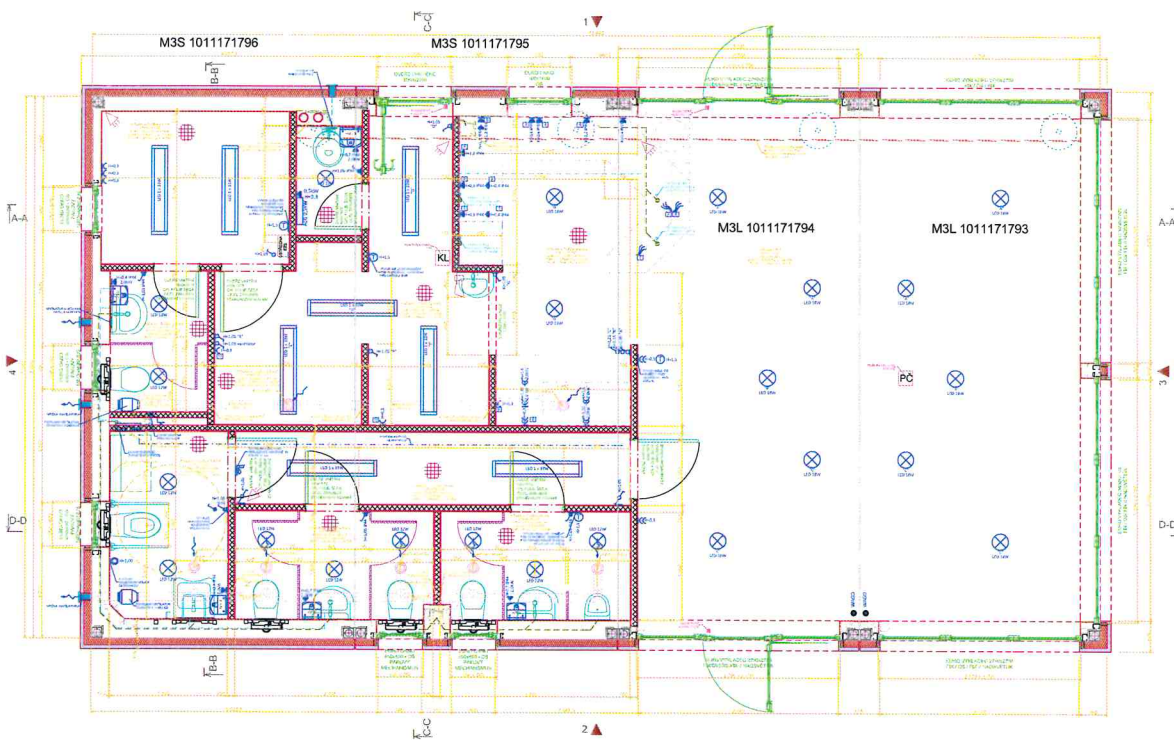

PŮDORYS M1:50

Oplástení	RAL	---	Ram	RAL	7035
Vnější dveře (vnější / vnitřní strana)	RAL	DŘEVĚNÉ	Horní ram - obvod	RAL	7035
Vnitřní dveře (vnější / vnitřní strana)	RAL	ŠEDÁ	Spodní ram - obvod	RAL	7035

- 01 - Nábídka
- 02 - Ke schválení
- 03 - Vyrobní dokumentace
- 04 - Skutečný stav

Rozměr DčGW (Sv):	7500 x 3600/3300 x 3680 (3000)	Decor - strop:	FERMACELL 2x10mm	KOMA					
Zateplení - podlaha/strop/stěna:	100PUR + 80EPS/100PUR+120/100PUR+80	Decor - stěna:	FERMACELL 1x12,5mm						
Podlaha:	fermacell/ PVC/dlažba	Meritko:	A3	Elektronorma:	ČSN	Typ řasady:	KOMA 2		
Vypracoval:	Konecny	Schválil:	Holec	Datum:	09.08.2017	C.č. zakázky:	171365	Státek:	Vyrobní
KOMA INVESTIČNÍ s.r.o. Přemysla Otakara 602 00 Brno	Vyrobní číslo	M3 1011171793 - 1796		Zakazník:	OBČERSTVENÍ KNÍŽECÍ LOUKA		Revize		
				č. výk.:	171365 - 02 - 002		03		