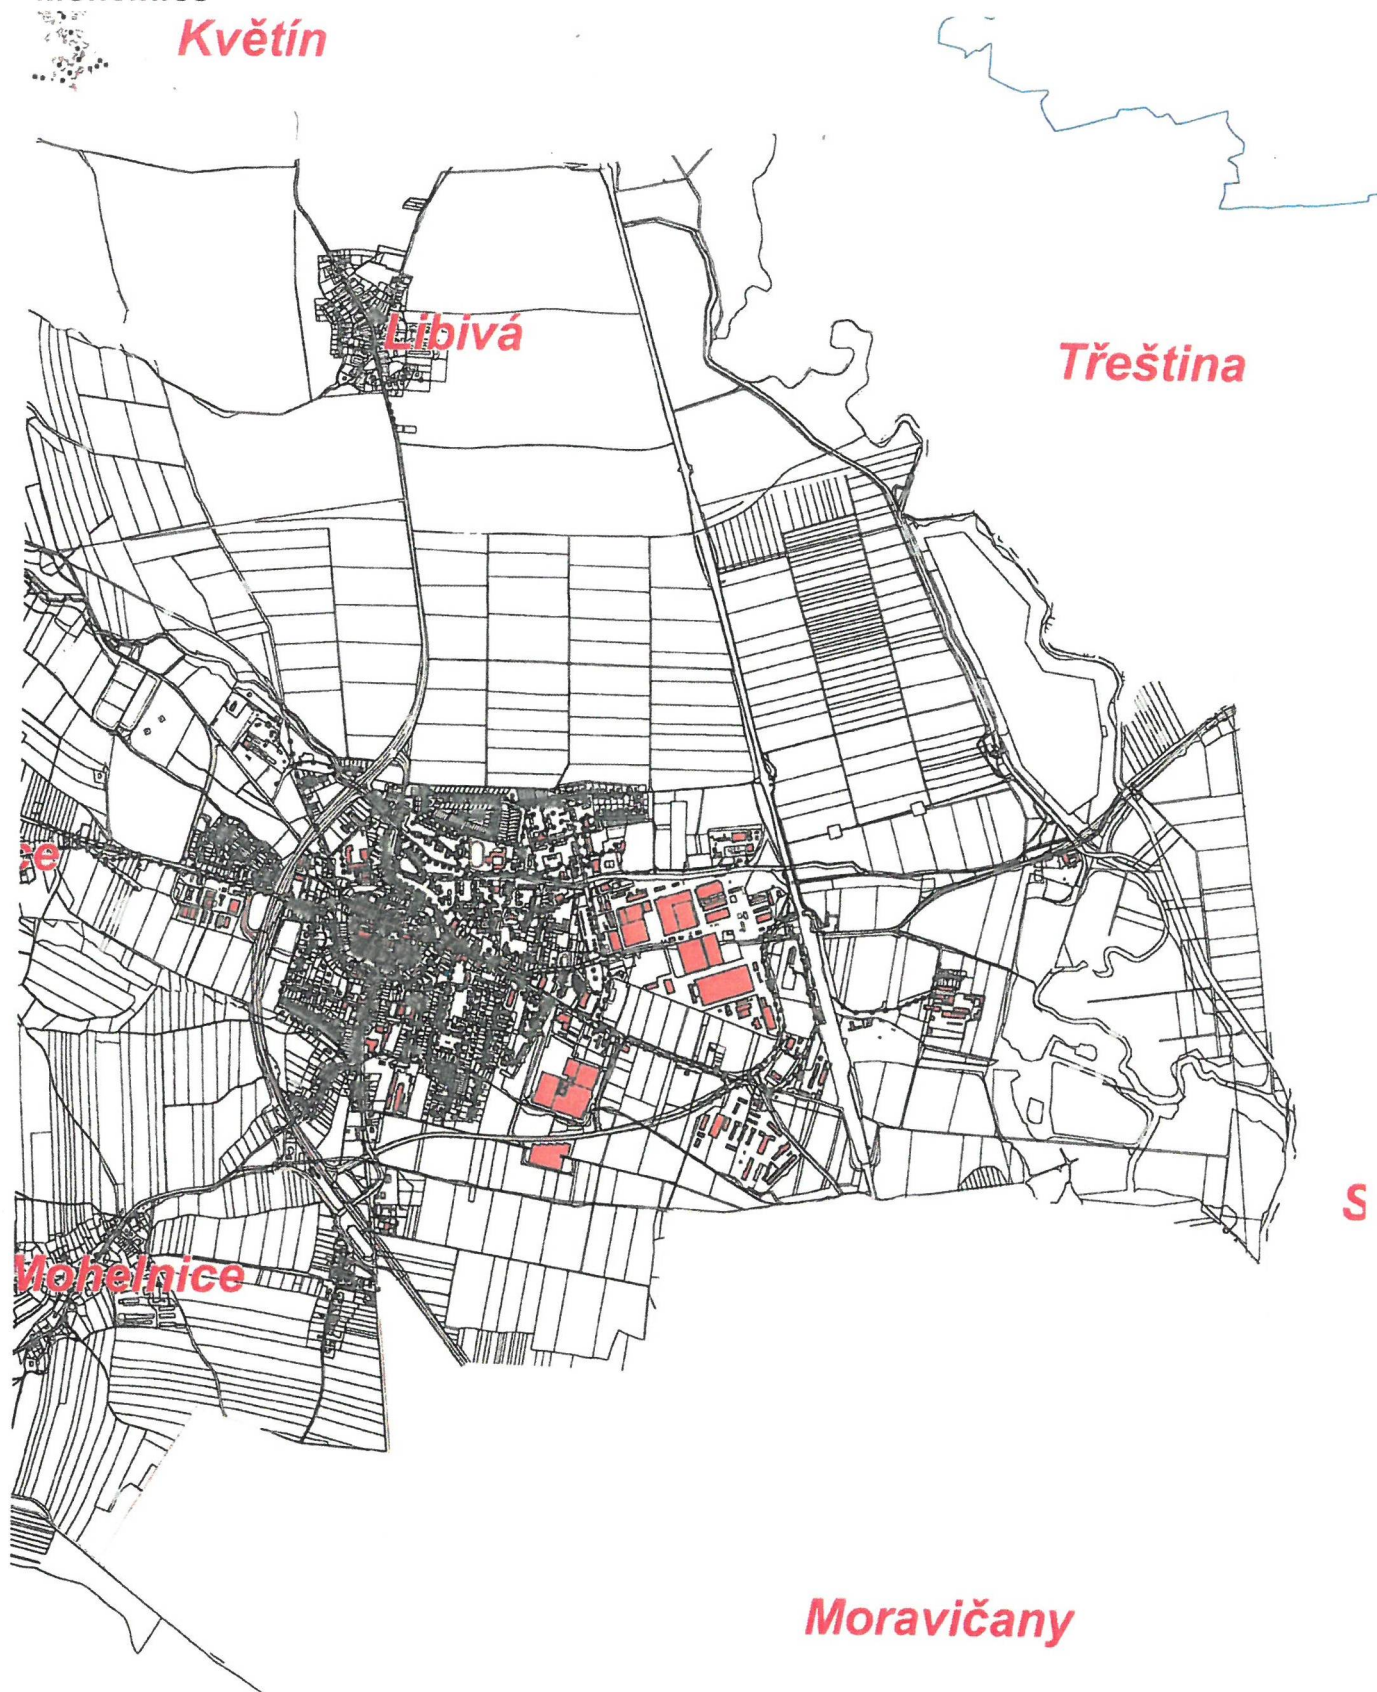

Mohelnice

*Květin*

ce

*Loštice*

*Moravičany*

*Douh*

1 : 29024

500 m

# Podolí

Řepová

*Slavoňov u Lu*

*Řepová*

*Mírov*

*Křemečkov*

1:16797  
200 m

# Studená Loučka

Újezd

1 : 8101  
100 m