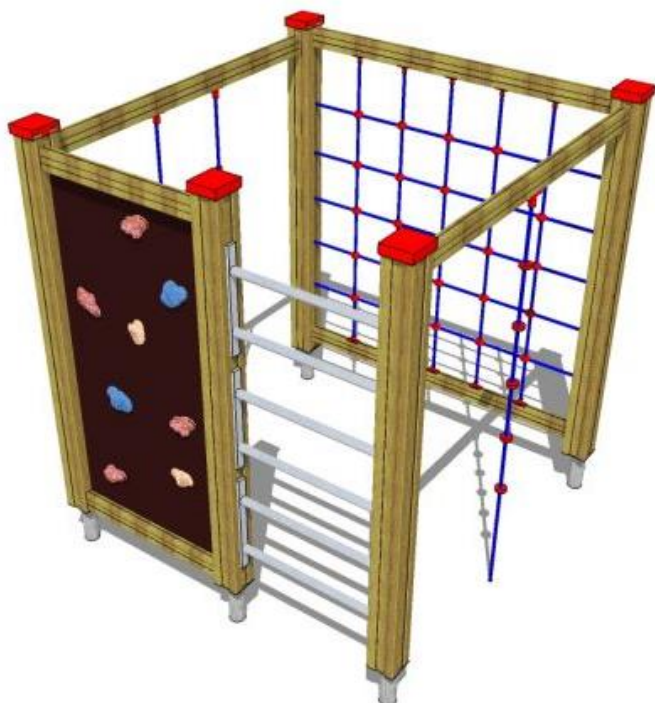

LP 013

Věková kategorie	3-14 let. Do 6 let doporučujeme dozor dospělé odpovědné osoby.
Rozměr zařízení (dxšxv)	1,8 x 1,8 x 1,9 m
Minimální prostor	5,5 x 5,5 m (je zapotřebí dopadová plocha)
Plocha bezpečnostní zóny	30,25 m ²
Obvod bezpečnostní zóny	22 m
Max. výška volného pádu	2 m
Umístění zařízení	na povrch dle ČSN EN 1176-1:2009 v platném znění, v exteriéru
Certifikováno dle	ČSN EN 1176-1:2009
Náhradní díly	k dostání u výrobce

NÁZEV			DPH 21%
LP 013 šplhací sestava	1ks.		39 400,--
montáž	1ks		8 000,--
Doprava			5 000,--
Pryžová plocha 5,5x5,5	m2 31	1 250,--	38 750,--
Montáž	m2 31	250,--	7 750,--
Doprava – pryž			2 300,--
CELKEM			101 200,--