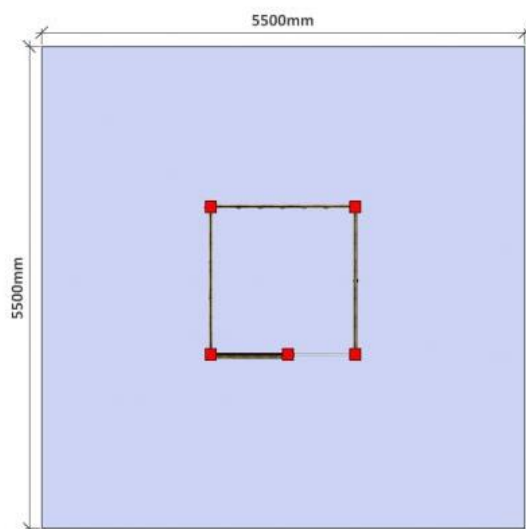

LP 013

Věková kategorie	3-14 let. Do 6 let doporučujeme dozor dospělé odpovědné osoby.
Rozměr zařízení (dxšxv)	1,8 x 1,8 x 1,9 m
Minimální prostor	5,5 x 5,5 m (je zapotřebí dopadová plocha)
Plocha bezpečnostní zóny	30,25 m ²
Obvod bezpečnostní zóny	22 m
Max. výška volného pádu	2 m
Umístění zařízení	na povrch dle ČSN EN 1176-1:2009 v platném znění, v exteriéru
Certifikováno dle	ČSN EN 1176-1:2009
Náhradní díly	k dostání u výrobce

NÁZEV			DPH 21%
LP 013 šplhací sestava	1ks.		39 400,--
montáž	1ks		8 000,--
Doprava			5 000,--
Pryžová plocha 5,5x5,5	m2 31	1 250,--	38 750,--
Montáž	m2 31	250,--	7 750,--
Doprava – pryž			2 300,--
CELKEM			101 200,--