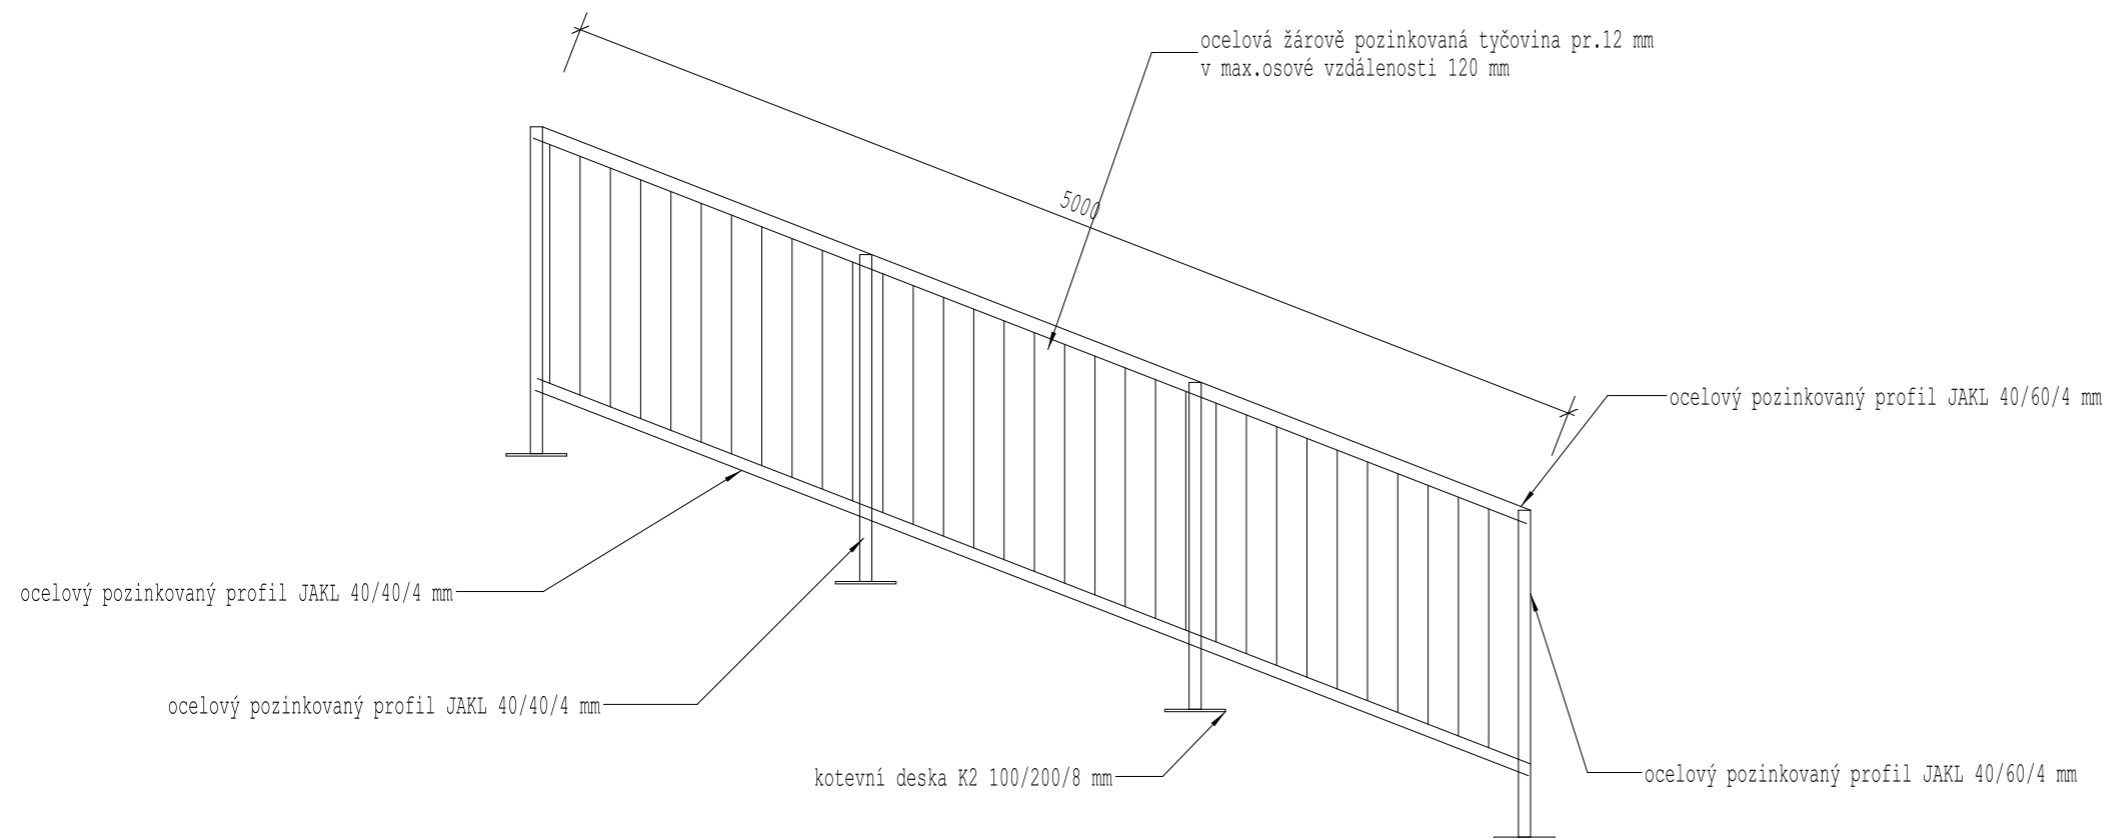

**OCELOVÉ ZÁBRADLÍ Z5 /1:25/
/boční vstup/**

Ocelové zábradlí na schodišti - 2ks

Kotevní deska K2 - 8ks

Před výrobou je nutné zaměření na místě stavby a rozměry přizpůsobit výsledkům zaměření.