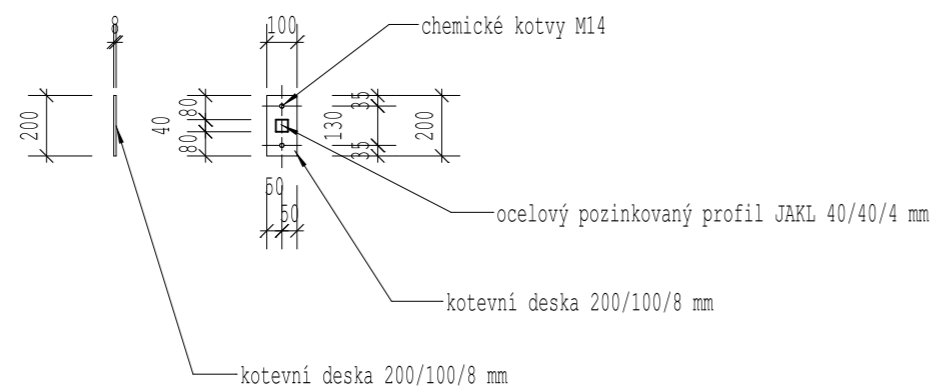

**OCELOVÉ ZÁBRADLÍ Z5 /1:25/
/boční vstup/**

Ocelové zábradlí na schodišti - 2ks

Kotevní deska K2 - 8ks

Před výrobou je nutné zaměření na místě stavby a rozměry přizpůsobit výsledkům zaměření.