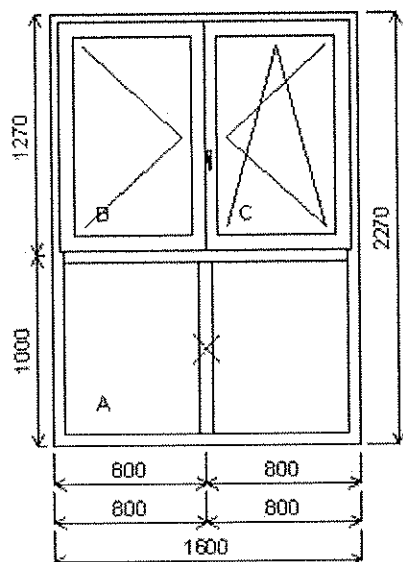

Pozice: 1/: Trojdílné obrácené okno s poutcem + příslušenství

Rozměry rámu: 1600,0 x 2270,0 mm

CLASSICLine

Základní cena:	Trojdílné obrácené okno s poutcem	7 037,00 Kč
Barva (ext/int):	Bílá	
Sklo:	F4-16TGI-T4 U=1.1 30dB Float-TNp	
Rám:	Rám 64 mm s těs.	
Stoupek:	Poutec 86mm	
Stulp BC:	Klapačka malá 44mm	
Křídlo:	Pevné zasklení Křídlo Z60 Classic Line s těs.	
Podkladní profil:	Podkladní lišta 30/5K bílá	
Barva těsnění:	Standard	
Pevné příčky:	Poutec 86mm	
Klika:	Okenní klika BILÁ EKO	
Doplňky:	Překrývací plech 50 x 30 mm 1ks, B=1600mm	58,00 Kč
Výška kliky:	(FFG) B:S, C:500	

Množství: 6

Cena za ks: 7 095,00 Kč

Celkem:

42 570,00 Kč