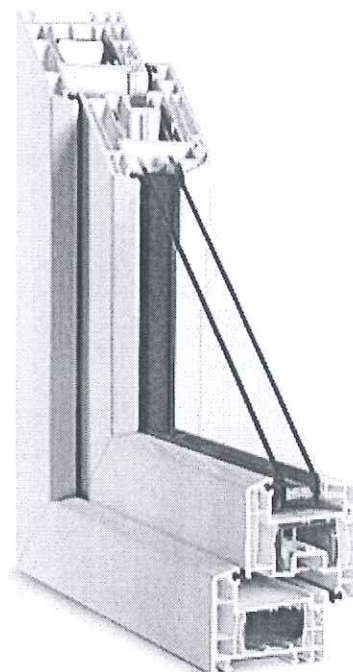

SULKO Classic Line

Okna SULKO Classic Line jsou spolehlivým a cenově dostupným řešením pro Vaše bydlení.

Okna SULKO Classic produktové řady KLASIK s pěti komorami, konstrukční hloubkou 70 mm a dvěma těsníci rovinami, jsou základním systémem, vhodným pro běžnou výstavbu a rekonstrukce.

název systému	SULKO Classic Line
počet komor	5
stavební hloubka rámu	70 mm
počet těsnění	2

Obrázek je pouze ilustrativní.

Pozice: 1/: Trojdílné obrácené okno s poutcem + příslušenství

Rozměry rámu: 1600,0 x 2270,0 mm

CLASSICLine

Základní cena:	Trojdílné obrácené okno s poutcem	7 037,00 Kč
Barva (ext/int):	Bílá	
Sklo:	F4-16TGI-T4 U=1.1 30dB Float-TNp	
Rám:	Rám 64 mm s těs.	
Stoupek:	Poutec 86mm	
Stulp BC:	Klapačka malá 44mm	
Křídlo:	Pevné zasklení Křídlo Z60 Classic Line s těs.	
Podkladní profil:	Podkladní lišta 30/5K bílá	
Barva těsnění:	Standard	
Pevné příčky:	Poutec 86mm	
Klika:	Okenní klika BILÁ EKO	
Doplňky:	Překrývací plech 50 x 30 mm 1ks, B=1600mm	58,00 Kč
Výška kliky:	(FFG) B:S, C:500	