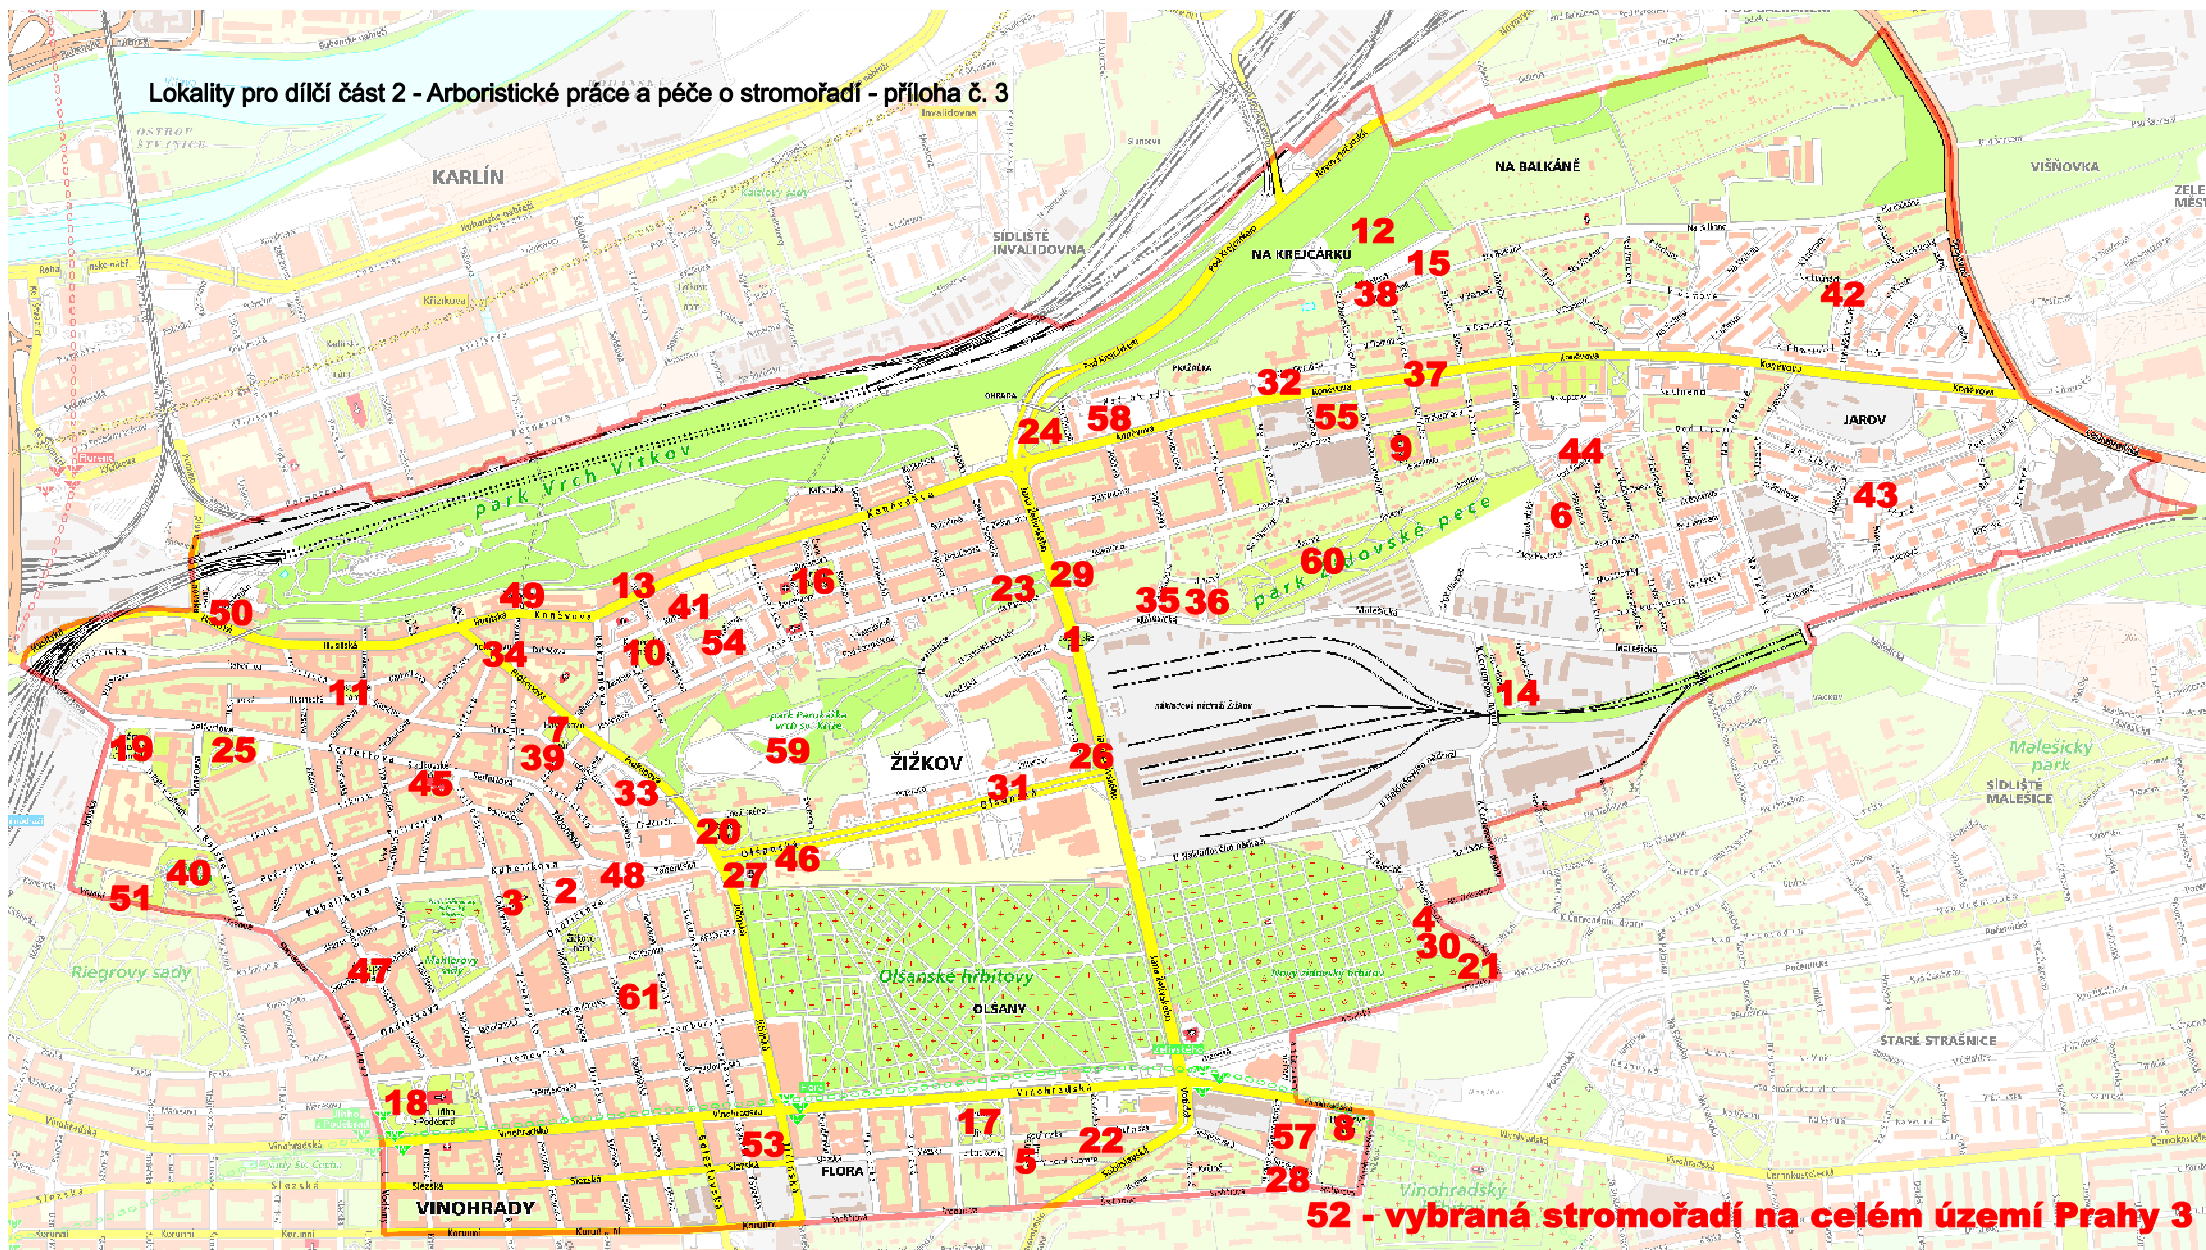

Lokality pro dílčí část 2 - Arboristické práce a péče o stromořadí - příloha č. 3

**52 - vybraná stromořadí na celém území Prahy 3**