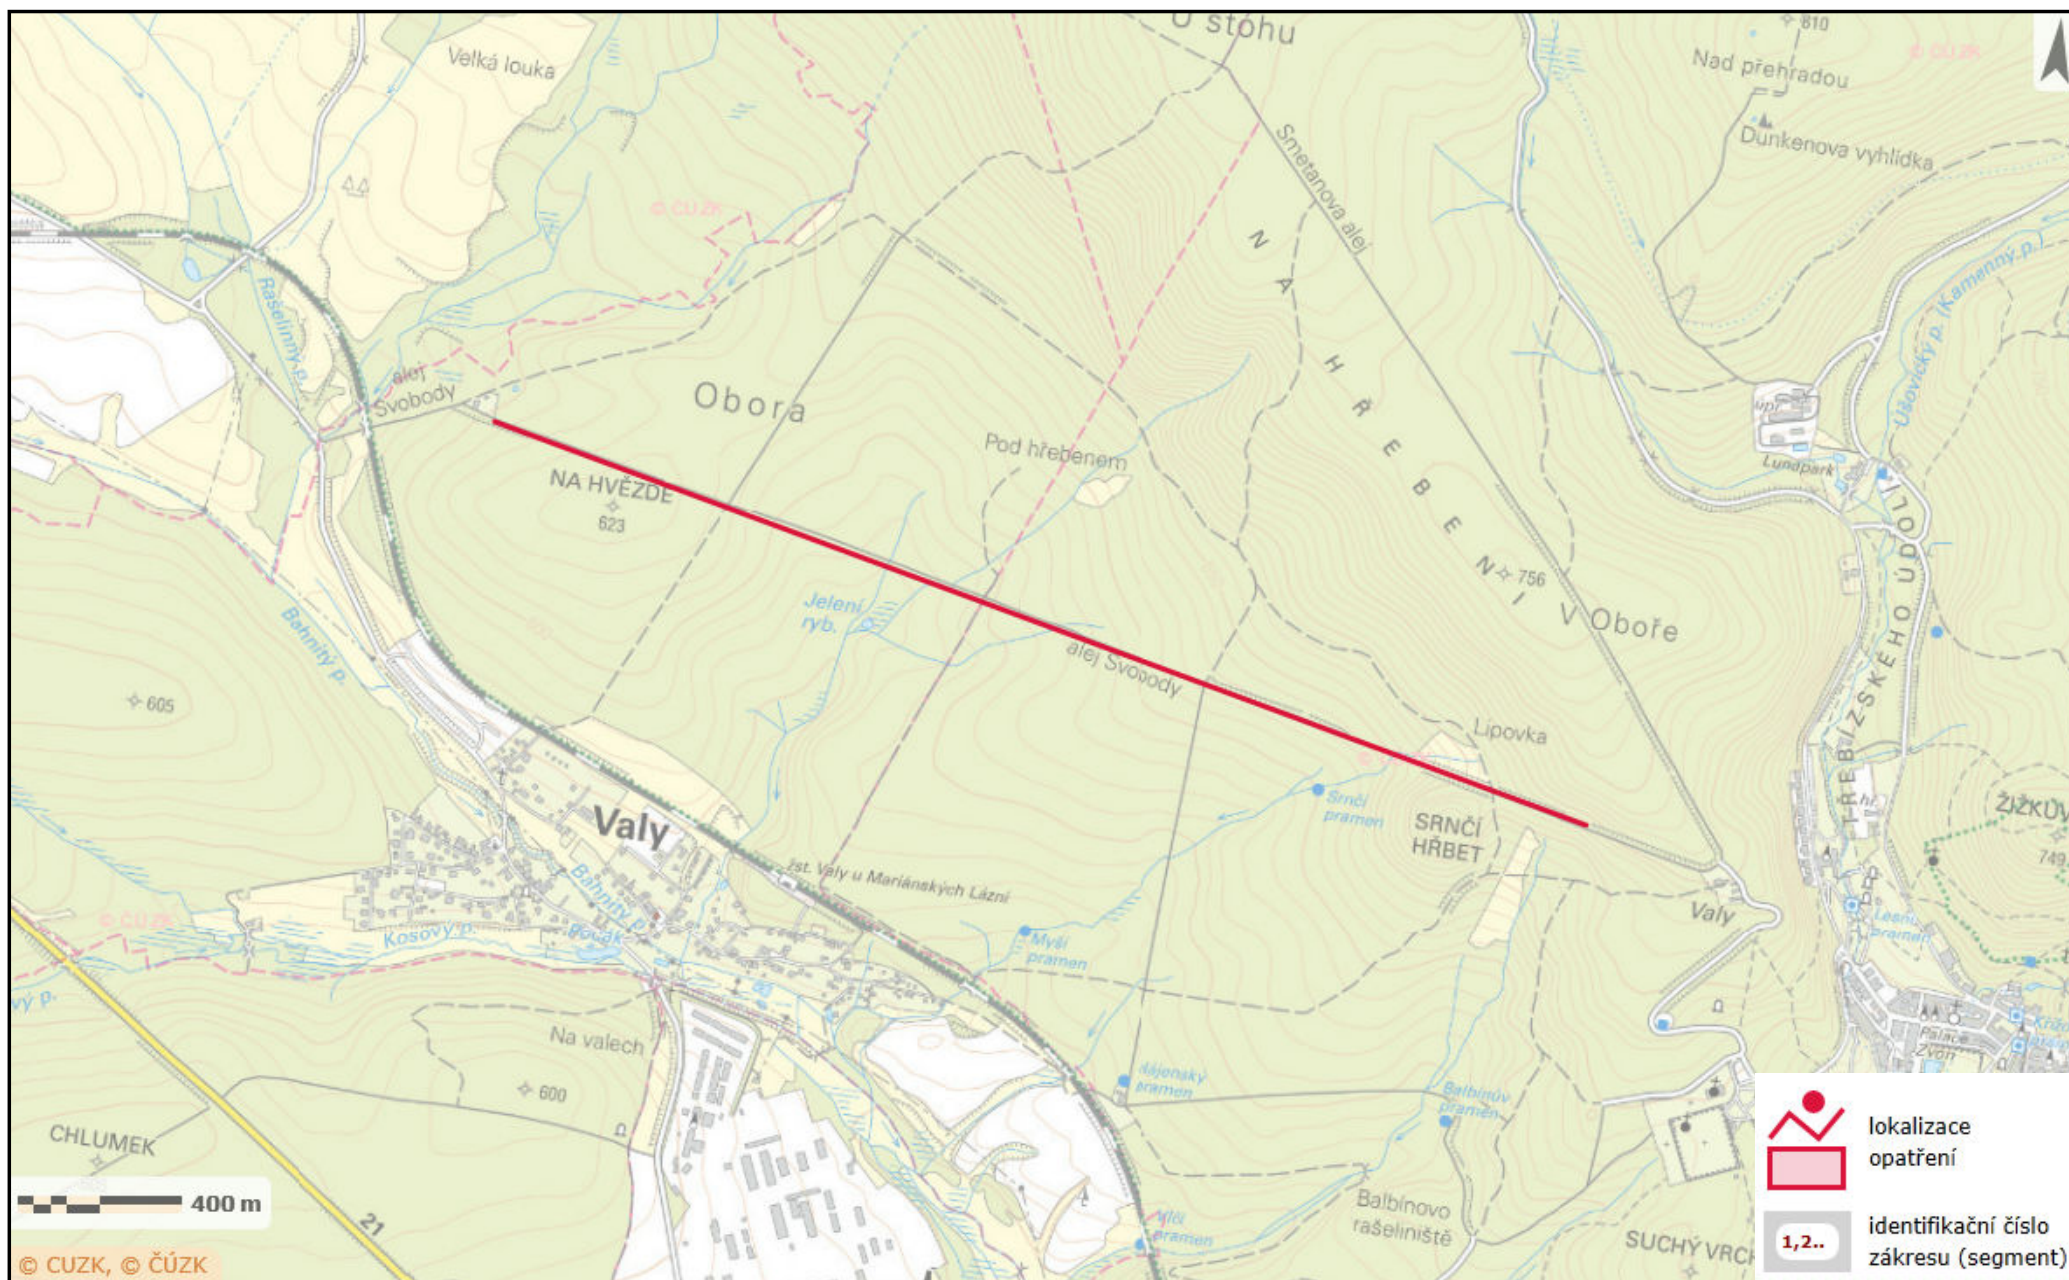

Zákres lokalizace opatření

příloha ke smlouvě číslo PPK-145a/41/16

Aleje Svobody

Lípy v Kostelní Bříze