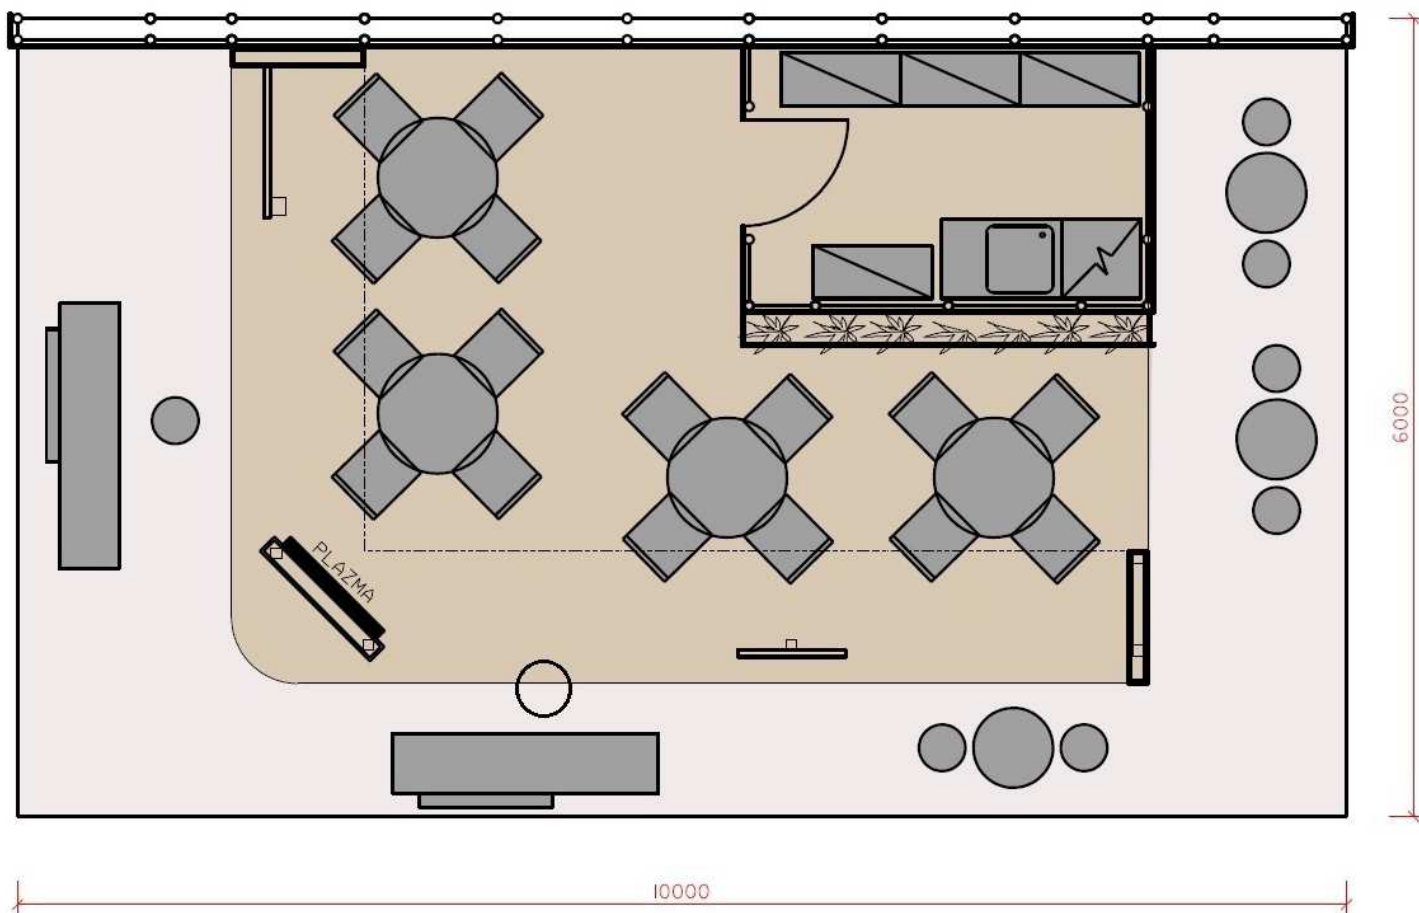

Návrh expozice - půdorys

Realizace expozic a servis

Basis for
Business

Central
European
Exhibition
Centre

BVV

Veletrhy
Brno