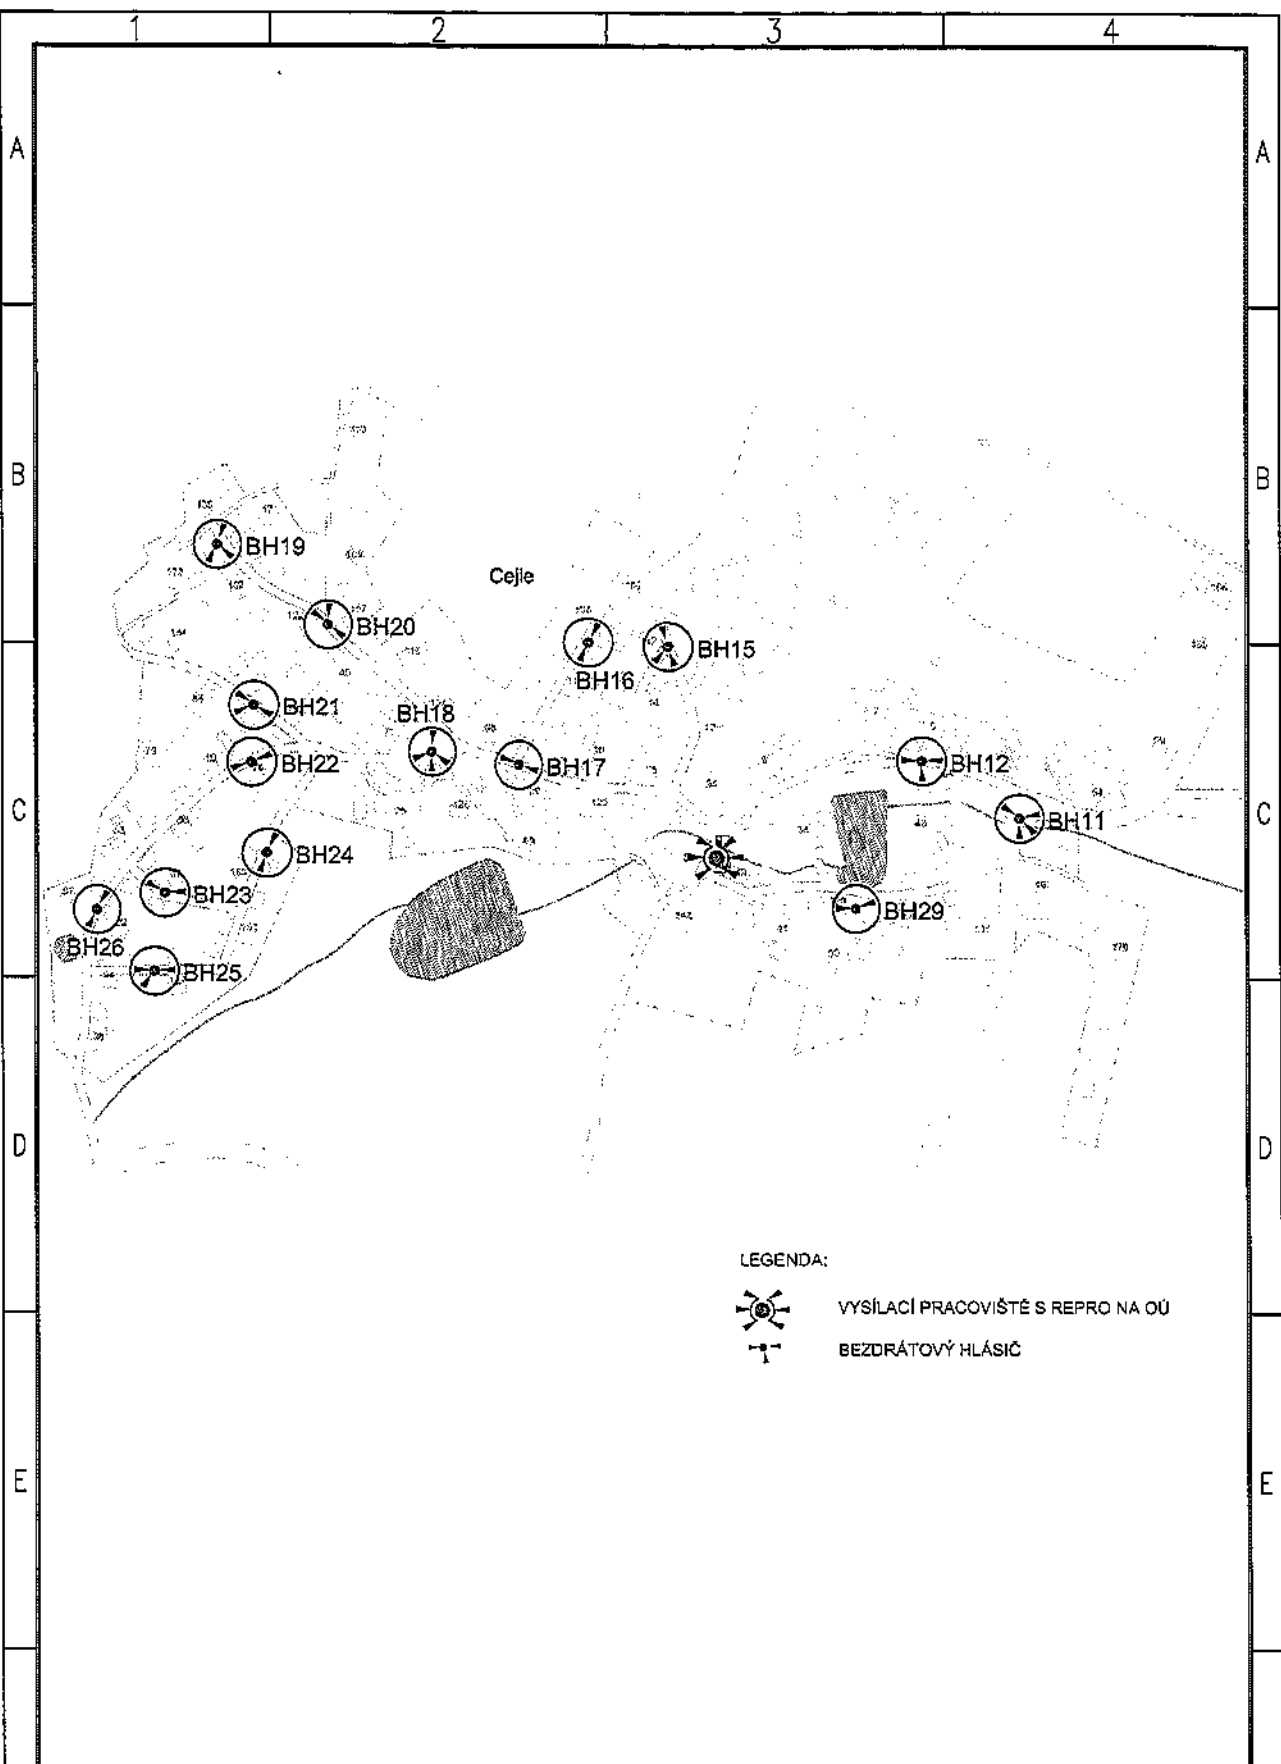

LEGENDA:

PREVADĚČ

BEZDRÁTOVÝ HLÁŠIČ

Název výkresu:

Varovný a vyznamovací systém ORP Jihlava
Rozmístění koncových bodů v obcích Cejle - Hutě

Datum:

07/2011

Revize:

0

Měřítko:

NS

Formát:

A4

Číslo výkresu:

1

List:

1

Listů:

1

LEGENDA:
 VYSÍLACÍ PRACoviŠTĚ S REPRO NA OÚ
 BEZDRÁTOVÝ HLÁŠIČ

Název výkresu: Varovný a vyznamňovací systém ORP Jihlava Rozmístění koncových bodů v obci Cejle	Datum: 07/2011	Revize: 0	Měřítko: NS
	Formát: A4	Číslo výkresu: 1	List: 1 Listů: 1