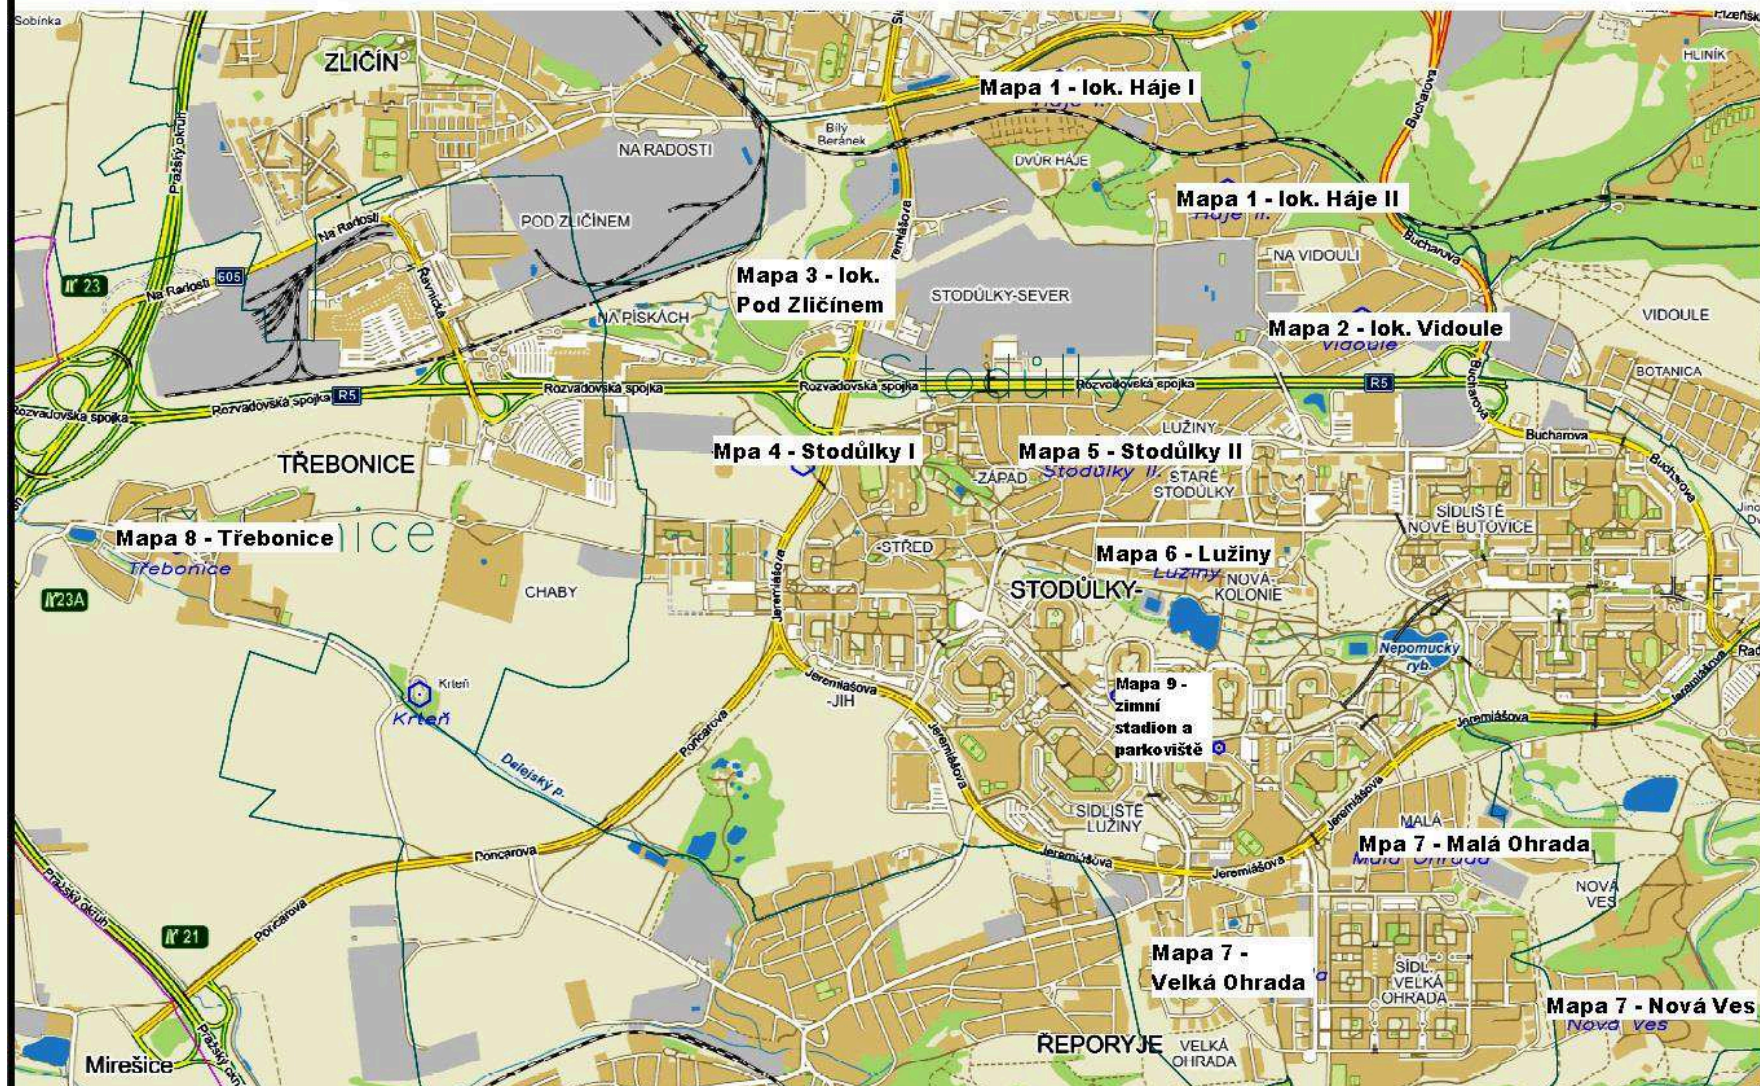

„Zimní služba a úklid komunikací ve správě MČ Praha 13“

Příloha číslo 4 smlouvy o dílo

Mapa č. 1

Mapa č. 2

Mapa č. 3

Mapa č. 5

STODŮLKY II.

Mapa č. 6

Mapa č. 9

ZIMNÍ STADION LUŽINY A STŘEŠNÍ PARKOVIŠTĚ BRDIČKOVA