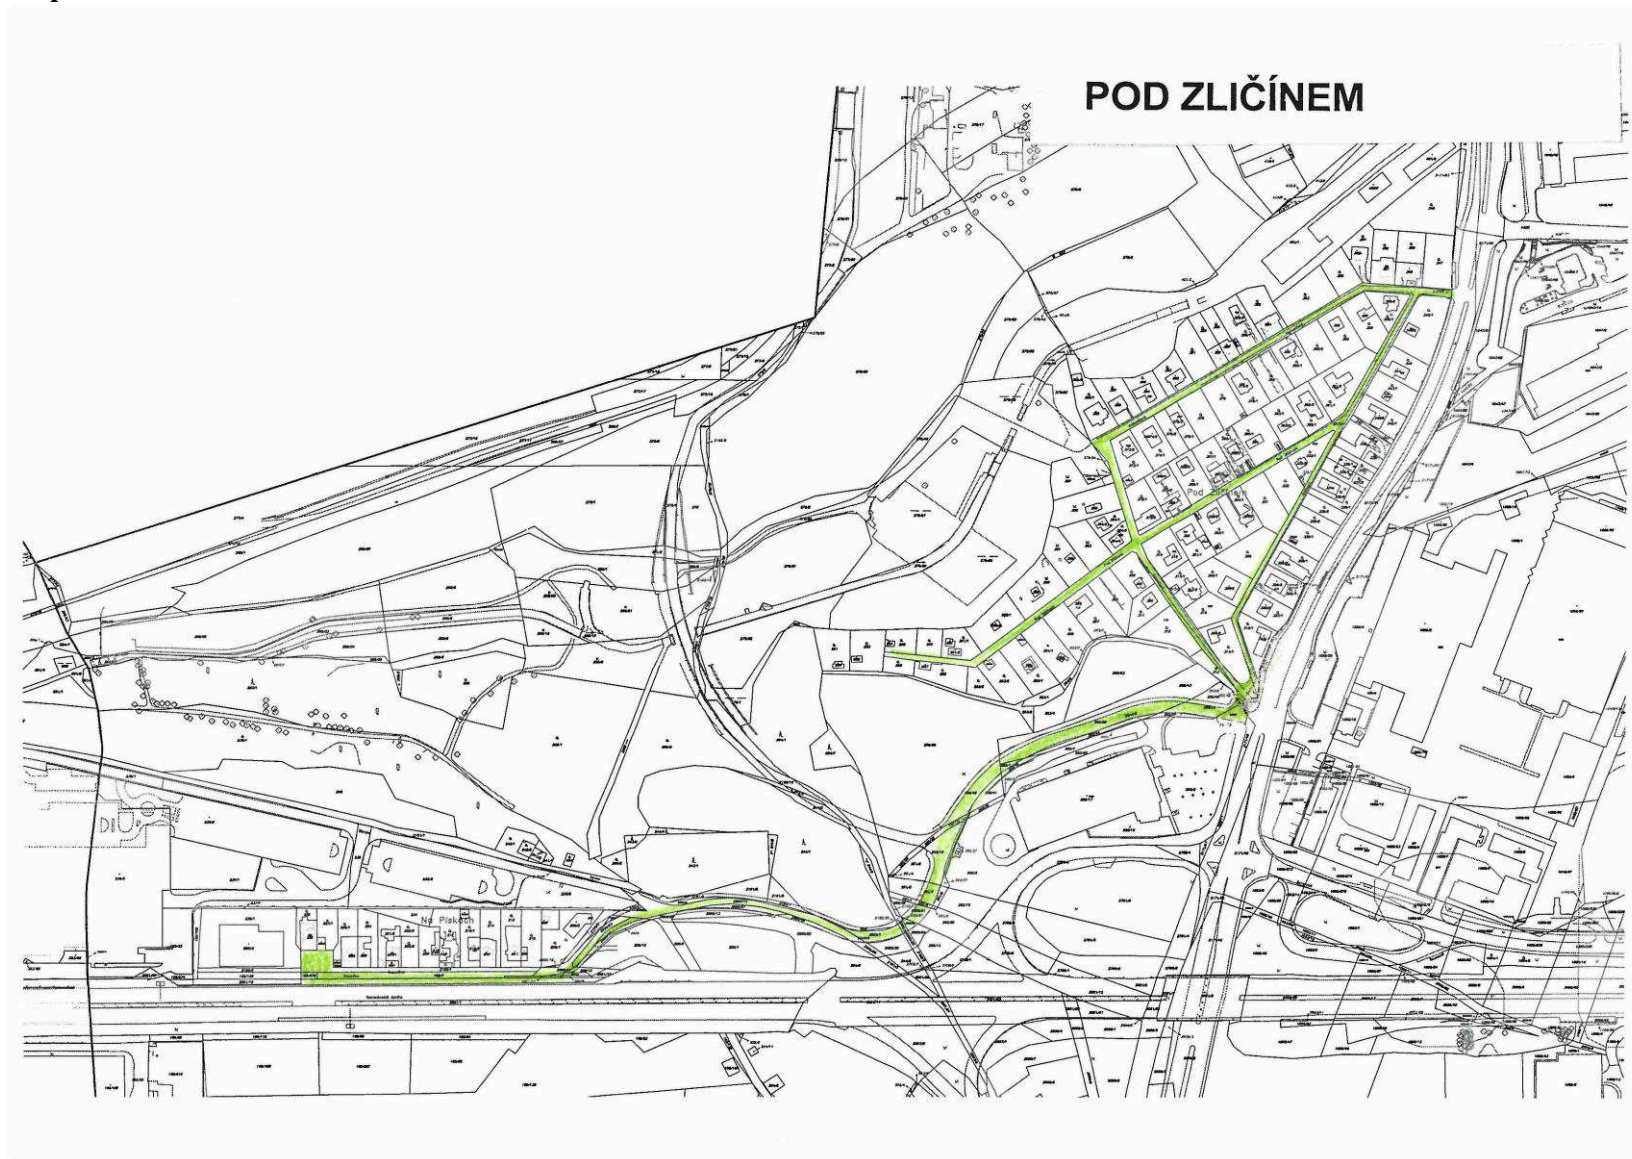

„Zimní služba a úklid komunikací ve správě MČ Praha 13“

Příloha číslo 4 smlouvy o dílo

Mapa č. 1

Mapa č. 2

Mapa č. 3

Mapa č. 5

STODŮLKY II.

Mapa č. 6

Mapa č. 9

ZIMNÍ STADION LUŽINY A STŘEŠNÍ PARKOVIŠTĚ BRDIČKOVA