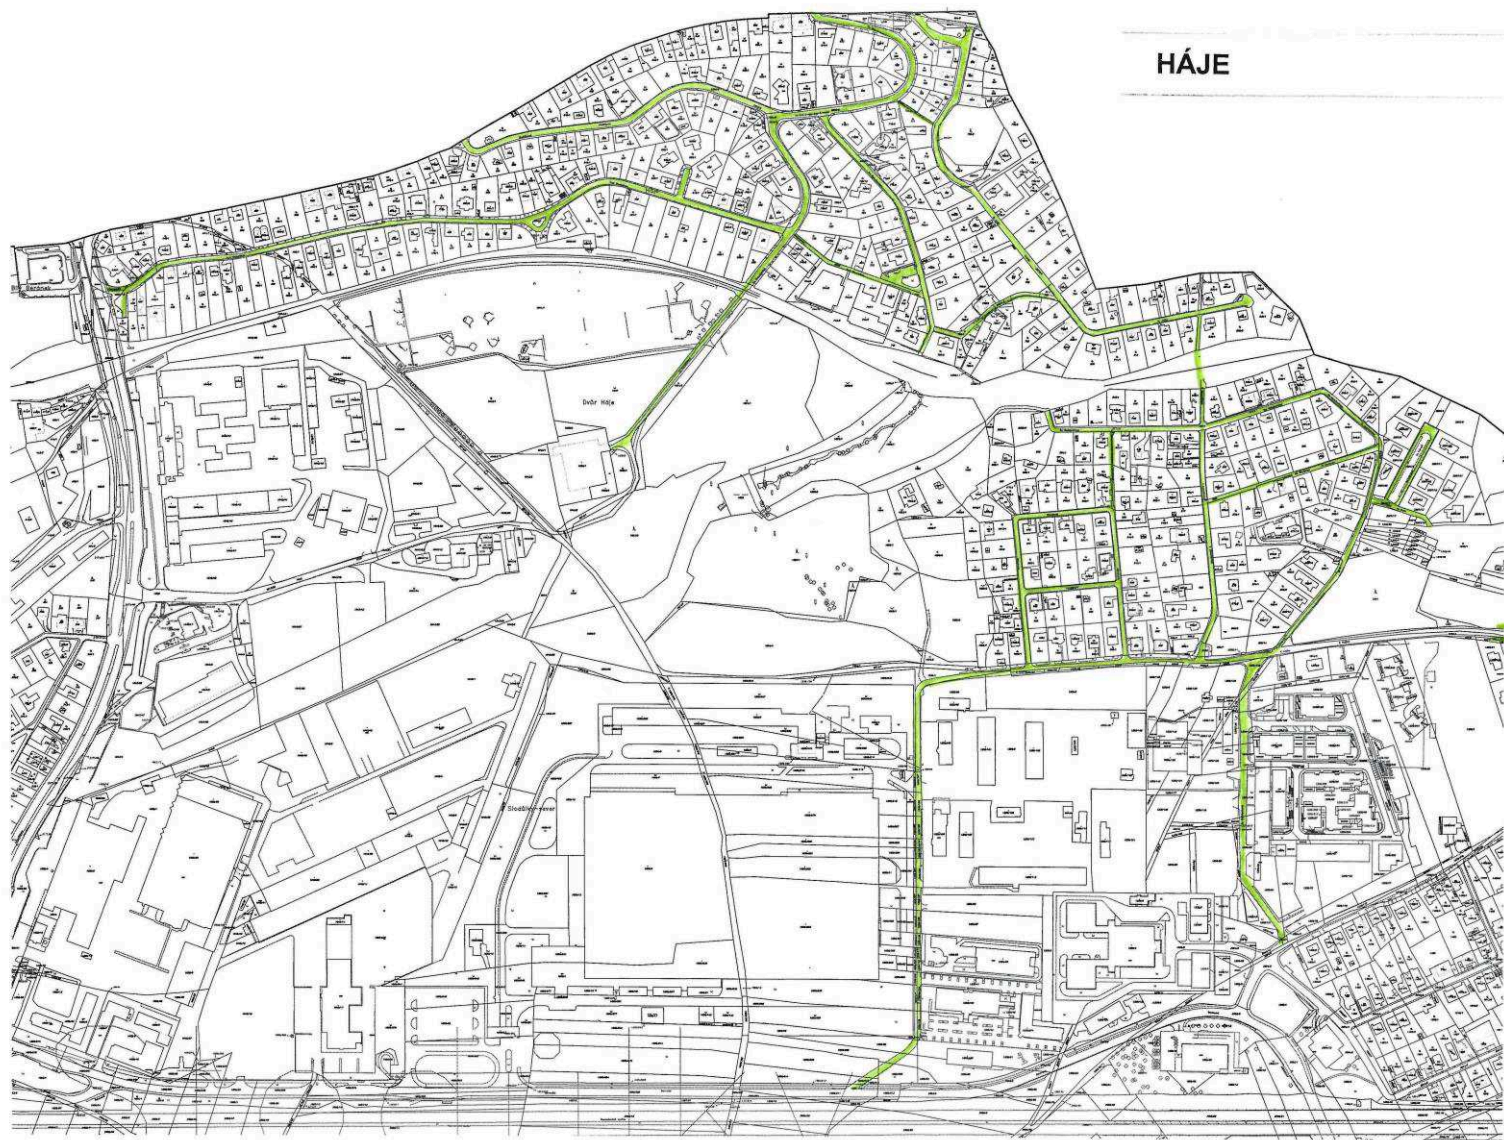

„Zimní služba a úklid komunikací ve správě MČ Praha 13“

Příloha číslo 4 smlouvy o dílo

Mapa č. 1

Mapa č. 2

Mapa č. 3

Mapa č. 5

STODŮLKY II.

Mapa č. 6

Mapa č. 9

ZIMNÍ STADION LUŽINY A STŘEŠNÍ PARKOVIŠTĚ BRDIČKOVA