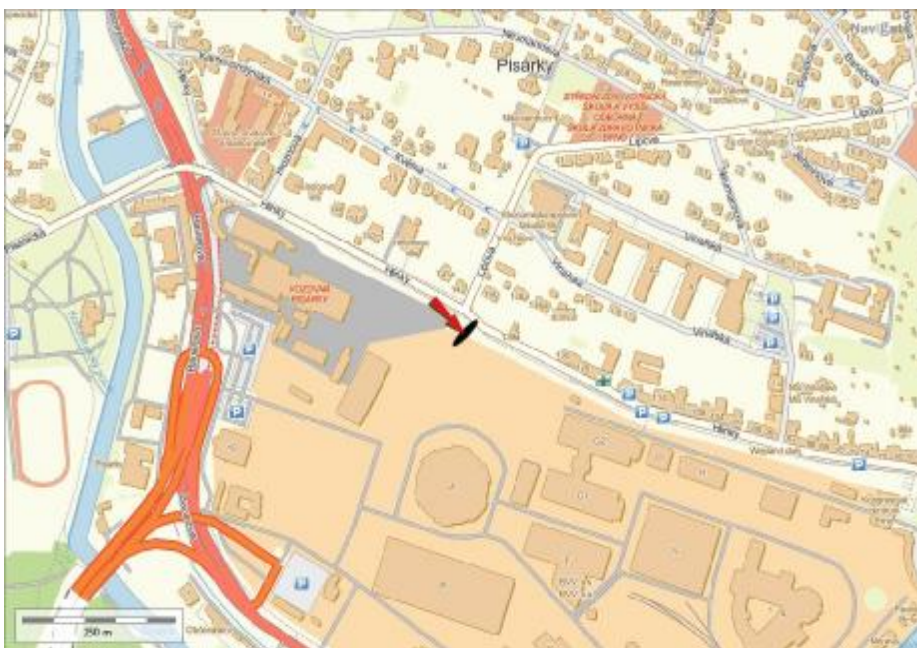

Panel č.: **651245**

Město : **Brno - Střed**
Okres : **Brno**
Kraj : **Jihomoravský**

Adresa : **Lipová X Hlinky, DC**
vitrína,kolmá,samostatná

WGS84 n : **49.1917080**   WGS84 eo : **16.5755090**
Rozměr : **118,5x175**

Umístění panelu :

- ☐ centrum
- ☐ okrajová čtvrť
- ☐ obchodní čtvrť
- ☒ obytná čtvrť
- ☐ průmyslová čtvrť
- ☐ nezastavěné plochy

Komunikace :

- ☐ dálnice
- ☐ silnice I. třídy
- ☐ silnice ostatní
- ☐ ulice
- ☐ příjezd
- ☒ výjezd
- ☐ parkoviště
- ☐ pěší zóna
- ☒ křižovatka

Poloha :

- ☒ kolmo
- ☐ šikmo
- ☐ rovnoběžně
- ☒ samostatný

Okolí panelu :

- ☐ MHD
- ☐ nádraží ČD, ČSAD
- ☐ pošta
- ☐ PNS
- ☒ kulturní zařízení
- ☐ sportovní zařízení
- ☒ zdravotnické zařízení
- ☐ obchody
- ☐ obchodní dům

- ☐ supermarket
- ☒ čerpací stanice
- ☒ škola ZŠ,SŠ,VŠ
- ☐ banka
- ☐ restaurace
- ☒ hotel

Viditelnost :

- ☐ do 20 m
- ☐ 20 - 50 m
- ☒ 50 - 100 m
- ☐ přes 100 m
- ☐ vlastní osvětlení