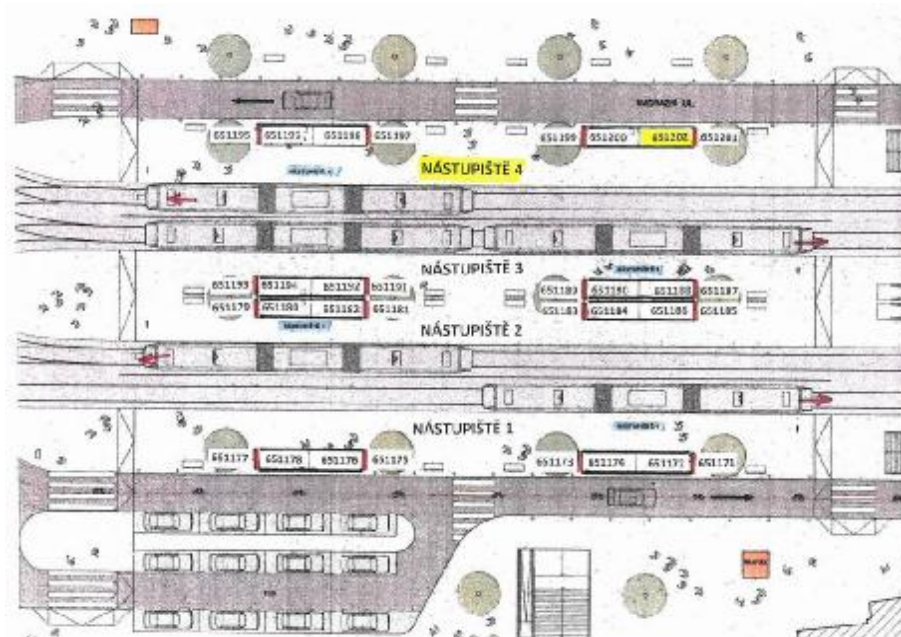

Komunikace :

- dálnice
- silnice I. třídy
- silnice ostatní
- ulice
- příjezd
- výjezd
- parkoviště
- pěší zóna
- křižovatka

Poloha :

- kolmo
- šikmo
- rovnoběžně
- samostatný

Okolí panelu :

- MHD
- nádraží ČD, ČSAD
- pošta
- PNS
- kulturní zařízení
- sportovní zařízení
- zdravotnické zařízení
- obchody
- obchodní dům

Adresa : **Úzká X Dornych, OD Tesco 4, ZC**
zastávka, kolmá, pravá, vnější

WGS84 n : **49.1893080** WGS84 eo : **16.6137160**
Rozměr : **118,5x175**

Umístění panelu :

- centrum
- okrajová čtvrť
- obchodní čtvrť
- obytná čtvrť
- průmyslová čtvrť
- nezastavěné plochy