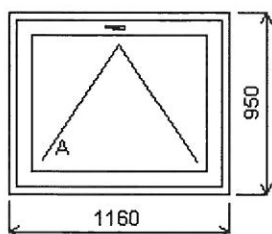

Pozice: 3/: Jednodílné okno + příslušenství

Rozměry rámu: 1160,0 x 950,0 mm

Stavební otvor: 1180,0 x 1000,0 mm

Gealan S 8000 IQ standard

Základní cena:	Jednodílné okno	3 827,00 Kč
Barva (ext/int):	bílá standard	
	Sleva 25,0% ze základní ceny	-957,00 Kč
Cena po slevě:		2 870,00 Kč

Sklo:	M80-16TGI+A-TN4 Matové sklo 4 mm-plastový TGI-TopN u=1.1+A	381,00 Kč
Rám:	66mm	
Křídlo:	78mm	
Zazdívací lišta:	30 mm	
Barva těsnění:	černá	
Montáž:	žádná	
Klika:	klika SECUSTIK bílá	
Výška kliky:	(FFG) A:1/2