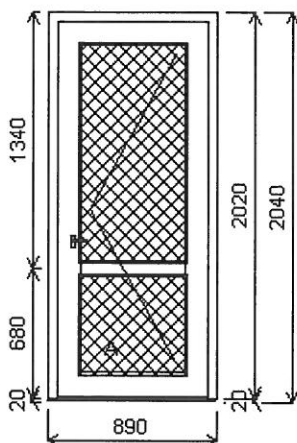

Pozice: 1/: Jednodílné vchodové dveře + příslušenství

Rozměry rámu: 890,0 x 2020,0 mm

Stavební otvor: 910,0 x 2060,0 mm

Gealan S 8000 IQ standard

Vch. dveře otv. dovnitř

Základní cena:	Jednodílné vchodové dveře	16 651,00 Kč
Barva (ext/int):	bílá standard	
	Sleva 25,0% ze základní ceny	-4 163,00 Kč
Cena po slevě:		12 488,00 Kč