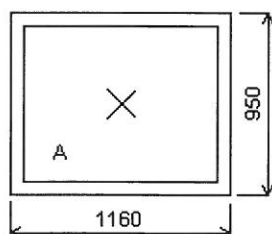

Množství: 1

Cena za ks: 13 186,00 Kč

Celkem:**13 186,00 Kč****Pozice: 2/: Jednodílné okno + příslušenství**

Rozměry rámu: 1160,0 x 950,0 mm

Stavební otvor: 1180,0 x 1000,0 mm

Gealan S 8000 IQ standard

Základní cena:	Jednodílné okno	1 981,00 Kč
Barva (ext/int):	bílá standard	
	Sleva 25,0% ze základní ceny	-495,00 Kč
Cena po slevě:		1 486,00 Kč