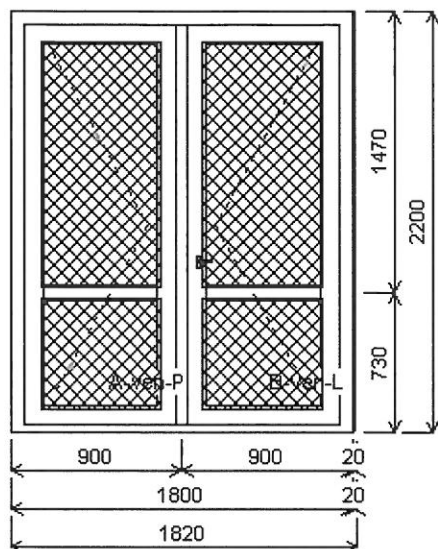

Pozice: 5/: Dvojdílné vchodové dveře + příslušenství

Rozměry rámu: 1800,0 x 2200,0 mm

Stavební otvor: 1840,0 x 2220,0 mm

Gealan S 8000 IQ standard

Vch. dveře otv. ven

Základní cena: Dvojdílné vchodové dveře 29 604,00 Kč
Barva (ext/int): bílá standard
Sleva 25,0% ze základní ceny -7 401,00 Kč

Cena po slevě: 22 203,00 Kč

Sklo: XAUTO24 Hladká výplň tl.24mm - 1 426,00 Kč
barva podle křídla
Rám: 74mm A
Práh: Al nízký
Stulp: 64mm
Křídlo: 126mm A VEN
Barva těsnění: černá
Pevné příčky: 80380
Montáž: žádná
Klika: KxK uš bílá
Doplnky: rozšíření 20mm bez výztuhy 198,00 Kč
d=2200,0mm
Výška kliky: (FFG) B:1050

Množství: 1

Cena za ks: 23 827,00 Kč

Celkem:

23 827,00 Kč