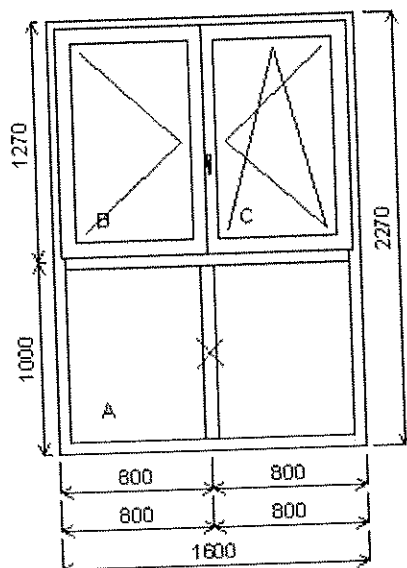

Pozice: 1/: Trojdílné obrácené okno s poutcem + příslušenství

CLASSICLine

Základní cena:	Trojdílné obrácené okno s poutcem	7 037,00 Kč
Barva (ext/int):	Bílá	
Sklo:	F4-16TGI-T4 U=1.1 30dB Float-TNp	
Rám:	Rám 64 mm s těs.	
Sloupek:	Poutec 86mm	
Stulp BC:	Klapačka malá 44mm	
Křídlo:	Pevné zasklení Křídlo Z60 Classic Line s těs.	
Podkladní profil:	Podkladní lišta 30/5K bílá	
Barva těsnění:	Standard	
Pevné příčky:	Poutec 86mm	
Klika:	Okenní klika BÍLÁ EKO	
Doplňky:	Překrývací plech 50 x 30 mm 1ks, B=1600mm	58,00 Kč
Výška kliky:	(FFG) B:S, C:500	

Množství: 6

Cena za ks: 7 095,00 Kč

Celkem:

42 570,00 Kč