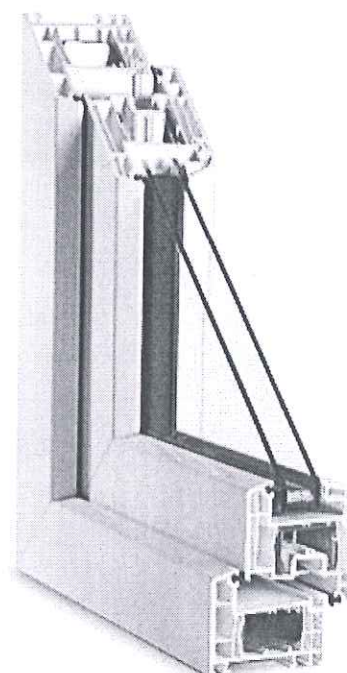

**SULKO Classic Line**

Okna SULKO Classic Line jsou spolehlivým a cenově dostupným řešením pro Vaše bydlení.

Okna SULKO Classic produktové řady KLASIK s pěti komorami, konstrukční hloubkou 70 mm a dvěma těsníci rovinami, jsou základním systémem, vhodným pro běžnou výstavbu a rekonstrukce.

název systému	SULKO Classic Line
počet komor	5
stavební hloubka rámu	70 mm
počet těsnění	2

Obrázek je pouze ilustrativní.