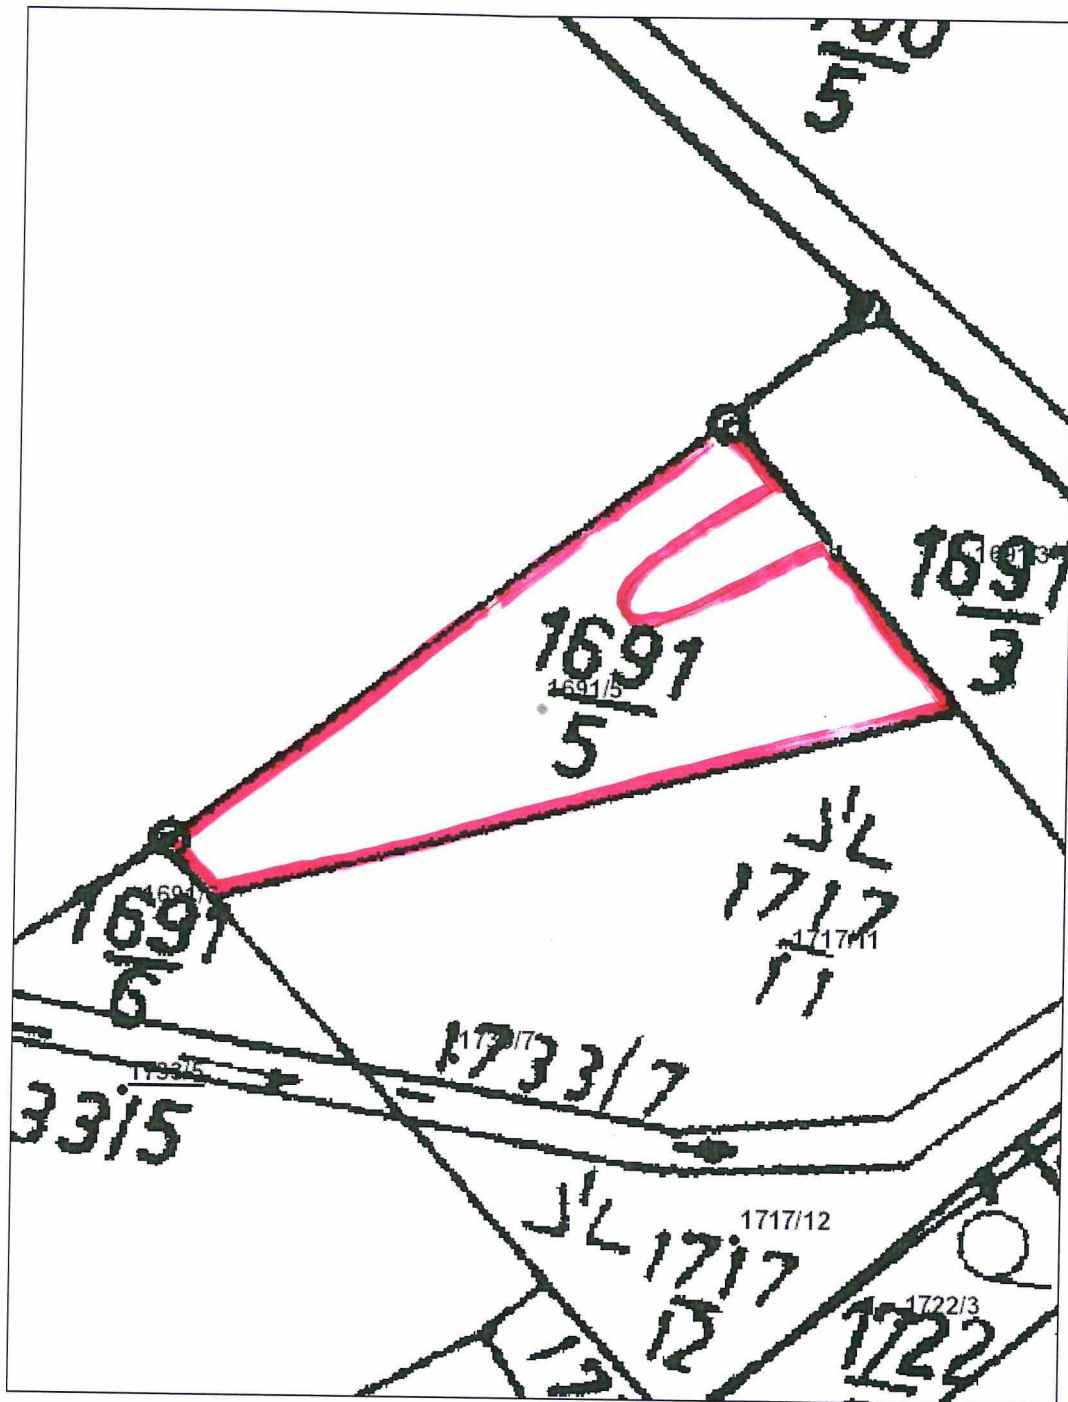

**Příloha k nájemní smlouvě č. 78N15/11**Agrofarma Merboltice, spol.  
s r.o.  
Merboltice 124

Variabilní symbol: 7811511

Uzavřeno: 1.7.2015

Roční nájem:

Datum tisku: 3.7.2015

Účinná od: 1.7.2015

11 149 Kč

Děčín 2

Katastr	Parcela	/	Díl	Skup.	Kultura	Číslo LV	Cena za ha [Kč]	Výměra [m <sup>2</sup> ]	%	Nájem [Kč]
<b>Merboltice</b>										
	1 400	4	0	2	7	10 002	31 600	27 423	3,7	3 206,30
	1 691	1	0	2	2	10 002	31 600	28 789	3,7	3 366,01
část	1 691	5	0	2	2	10 002	31 600	984	3,7	115,05
	1 700	2	0	2	2	10 002	31 600	5 276	3,7	616,87
	1 744	1	0	2	2	10 002	31 600	32 881	3,7	3 844,45
								<b>95 353</b>		<b>11 148,68</b>
<b>CELKEM:</b>								<b>95 353</b>		<b>11 149 Kč</b>

ks / 

1:500

3.7.2015