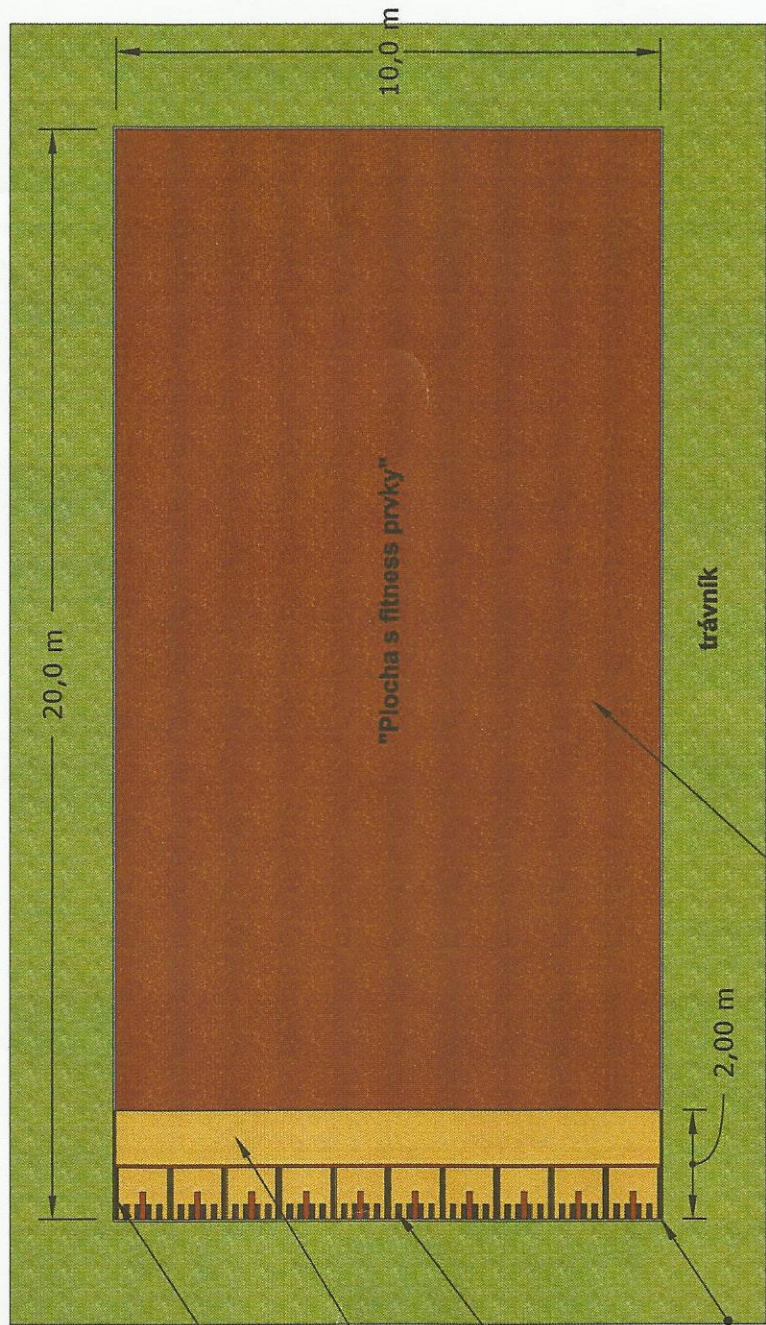

Fitpark Satalice - K Rybníčku 8, Praha
 varianta B
 výměra plochy je **200 m²**

dálkařské obrubníky 2 metry

běžová 50% písk. žlutá 50%

lajnování měřítka černé / červené

dálkařské obrubníky 2 metry

cihl. červená 80%
 běžová 20%

www.4soft.cz

4soft

Cenová nabídka

Fitpark Satalice, K Rybníčku 8, Praha-Satalice

Litý polyuretanový povrch SmartSoft 35mm s plně probarvenou EPDM vrstvou, 180 m²

Varianta: C - polyuretanový povrch 35mm

č. nabídky:

562-2017C

datum:

04.10.2017

pol.	název položky		mj.	p.j.	jed.cena	celkem
1	bezpečný polyuretanový povrch SmartSoft EPDM 35mm (25mm SBR + 10mm EPDM)- dopadová výška do 1,6m		m2	180	1 490,00 Kč	268 200,00 Kč

Plocha 18x10m:

Poznámky: Platnost cenové nabídky je 10 měsíců. Barevnost dle návrhu.

razítko

Nabídku vypracoval:

Mgr.

Cenová nabídka

Fitpark Satalice, K Rybníčku 8, Praha - Satalice

Litý polyuretanový povrch SmartSoft 35mm s plně probarvenou EPDM vrstvou, 20 m2