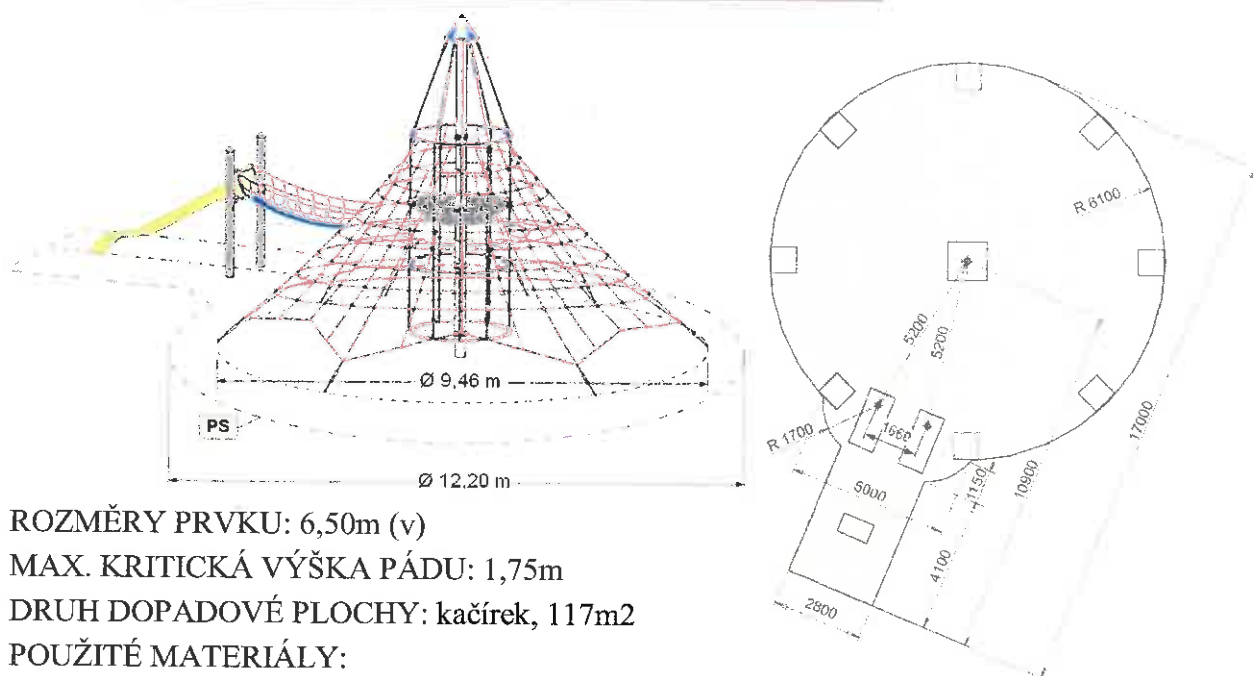

## Houpačka Super Tampen

ROZMĚRY PRVKU: 2,65m (v) x 4,10m (š) x 5,25m (d)

DOPADOVÁ PLOCHA: 5,10m (š) x 8,00m (d)

MAX. KRITICKÁ VÝŠKA PÁDU: 1,50m

DRUH DOPADOVÉ PLOCHY: sypký materiál, kačírek

POUŽITÉ MATERIÁLY:

- 6 ocelových sloupů (Ø 102 mm), zároveň pozinkovaný, délka 3,60 m, s plastovou krytkou, speciální barva (modrá, nebo červená) k natření v místě, součástí dodávky
- 3 příčné ocelové traverzy (Ø 102 mm), zároveň pozinkované, délka 4,15m, speciální barva (modrá, nebo červená) k natření v místě, součástí dodávky
- 2 houpačí lana ze čtyřhranného pleteného PP lana (Ø 160 mm)
- 15 závěsných lan s ložisky
- lana Herkules (Ø 16mm, 6 pramenů s ocelovou vložkou)

### LANOVÁ PYRAMIDA

ROZMĚRY PRVKU: 6,50m (v)

MAX. KRITICKÁ VÝŠKA PÁDU: 1,75m

DRUH DOPADOVÉ PLOCHY: kačírek, 117m<sup>2</sup>

POUŽITÉ MATERIÁLY:

- 1 ocelový sloup (Ø 193 mm), žárově pozinkovaný, délka 7,0 m, s hliníkovou krytkou, (červený práškový lak)
- 3 obvodové kruhy ovinuté lanem (Ø 1,90 m), žárově pozinkované, se síťovou podlahou
- 1 originální Ptačí hnízdo HUCK (Ø 1,90 m)
- 1 síťová plocha
- 2 horizontální sítě (na výšce 1,40 m a 2,50 m)
- 8 napínacích zámků M16, pozinkované
- lana a sítě z lana Herkules (Ø 16 mm, 6 pramenů, s ocelovou vložkou)
- Skluzavka může být nerezová / sklolaminátová