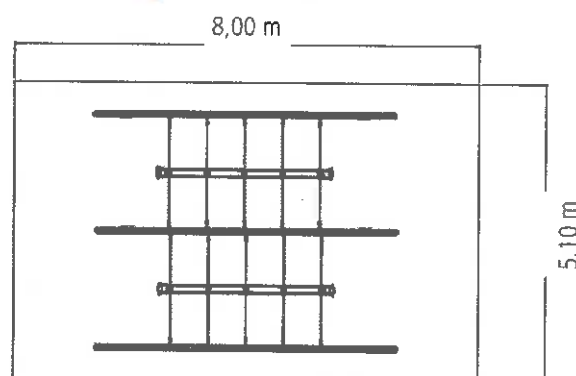

## Houpačka Super Tampen

ROZMĚRY PRVKU: 2,65m (v) x 4,10m (š) x 5,25m (d)

DOPADOVÁ PLOCHA: 5,10m (š) x 8,00m (d)

MAX. KRITICKÁ VÝŠKA PÁDU: 1,50m

DRUH DOPADOVÉ PLOCHY: sypký materiál, kačírek

POUŽITÉ MATERIÁLY:

- 6 ocelových sloupů (Ø 102 mm), zároveň pozinkovaný, délka 3,60 m, s plastovou krytkou, speciální barva (modrá, nebo červená) k natření v místě, součástí dodávky
- 3 příčné ocelové traverzy (Ø 102 mm), zároveň pozinkované, délka 4,15m, speciální barva (modrá, nebo červená) k natření v místě, součástí dodávky
- 2 houpačí lana ze čtyřhranného pleteného PP lana (Ø 160 mm)
- 15 závěsných lan s ložisky
- lana Herkules (Ø 16mm, 6 pramenů s ocelovou vložkou)

### LANOVÁ PYRAMIDA

ROZMĚRY PRVKU: 6,50m (v)

MAX. KRITICKÁ VÝŠKA PÁDU: 1,75m

DRUH DOPADOVÉ PLOCHY: kačírek, 117m<sup>2</sup>

POUŽITÉ MATERIÁLY:

- 1 ocelový sloup (Ø 193 mm), žárově pozinkovaný, délka 7,0 m, s hliníkovou krytkou, (červený práškový lak)
- 3 obvodové kruhy ovinuté lanem (Ø 1,90 m), žárově pozinkované, se síťovou podlahou
- 1 originální Ptačí hnízdo HUCK (Ø 1,90 m)
- 1 síťová plocha
- 2 horizontální sítě (na výšce 1,40 m a 2,50 m)
- 8 napínacích zámků M16, pozinkované
- lana a sítě z lana Herkules (Ø 16 mm, 6 pramenů, s ocelovou vložkou)
- Skluzavka může být nerezová / sklolaminátová