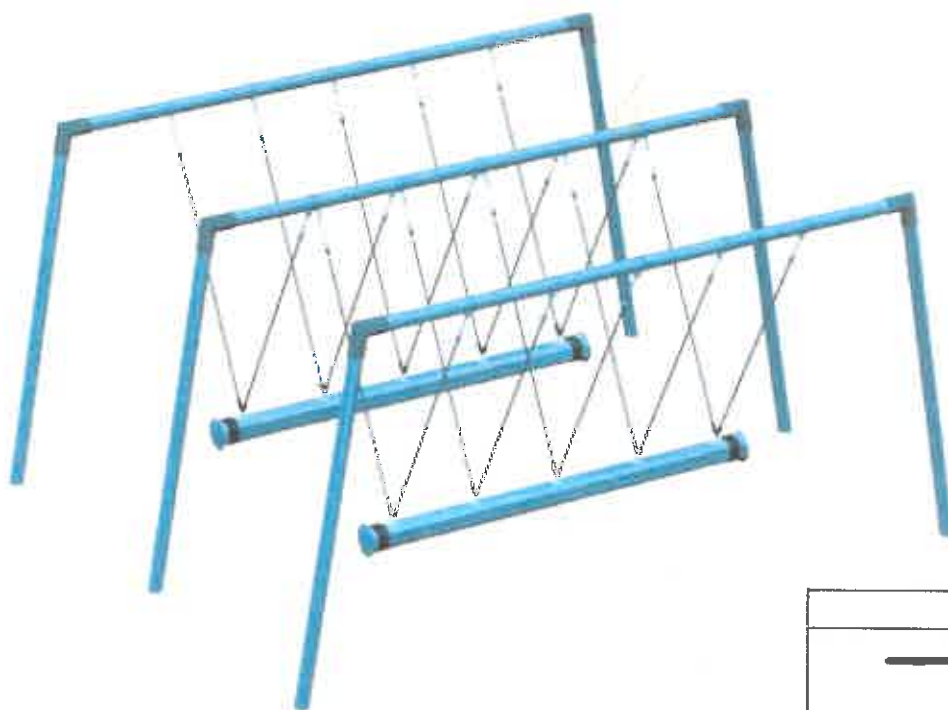

## Houpačka Super Tampen

ROZMĚRY PRVKU: 2,65m (v) x 4,10m (š) x 5,25m (d)

DOPADOVÁ PLOCHA: 5,10m (š) x 8,00m (d)

MAX. KRITICKÁ VÝŠKA PÁDU: 1,50m

DRUH DOPADOVÉ PLOCHY: sypký materiál, kačírek

POUŽITÉ MATERIÁLY:

- 6 ocelových sloupů (Ø 102 mm), zároveň pozinkovaný, délka 3,60 m, s plastovou krytkou, speciální barva (modrá, nebo červená) k natření v místě, součástí dodávky
- 3 příčné ocelové traverzy (Ø 102 mm), zároveň pozinkované, délka 4,15m, speciální barva (modrá, nebo červená) k natření v místě, součástí dodávky
- 2 houpačí lana ze čtyřhranného pleteného PP lana (Ø 160 mm)
- 15 závěsných lan s ložisky
- lana Herkules (Ø 16mm, 6 pramenů s ocelovou vložkou)

### LANOVÁ PYRAMIDA

ROZMĚRY PRVKU: 6,50m (v)

MAX. KRITICKÁ VÝŠKA PÁDU: 1,75m

DRUH DOPADOVÉ PLOCHY: kačírek, 117m<sup>2</sup>

POUŽITÉ MATERIÁLY:

- 1 ocelový sloup (Ø 193 mm), žárově pozinkovaný, délka 7,0 m, s hliníkovou krytkou, (červený práškový lak)
- 3 obvodové kruhy ovinuté lanem (Ø 1,90 m), žárově pozinkované, se síťovou podlahou
- 1 originální Ptačí hnízdo HUCK (Ø 1,90 m)
- 1 síťová plocha
- 2 horizontální sítě (na výšce 1,40 m a 2,50 m)
- 8 napínacích zámků M16, pozinkované
- lana a sítě z lana Herkules (Ø 16 mm, 6 pramenů, s ocelovou vložkou)
- Skluzavka může být nerezová / sklolaminátová