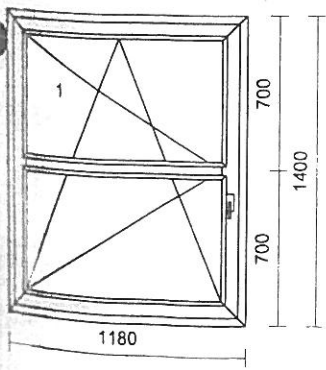

6 **1 ks**

5 714,00 Kč 5 714,00 Kč

Systém: **RI TREND Line 2D**
Rám: TREND 2D okenní 64mm/70mm 6kom.
Křídlo: 2D standard 78mm-6kom.okenní
Barva: **Bílá**
Těsnění: Černé/Černé
Kování: **Maco Multi MATIC KS (Standard)**
kř. profil *klika*
1 D078 500 OS levé - mikroventilace
pole výplň
1.1 Climaplus 4-16-4 Ar Ug=1,1
1.2 Climaplus 4-16-4 Ar Ug=1,1
Příčky: příčka 83mm / 70mm
Zaskl.lišty: standard
Odvodnění: **dopředu**
Rozměr: 1180 x 1400 mm

1 x 1,180 m 320mm ohýbaný parapet bílý

404,00 404,00