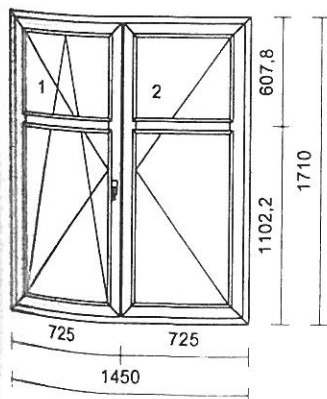

RI OKNA a.s.

Úkolky 1055
696 81 Bzenec
Česká republika

IČ: 60724862
DIČ: CZ60724862

Společnost je zapsána v obchodním rejstříku
Krajského soudu v Brně v oddíle B, vložce č. 4626.

obchodní zastoupení:

Jan Mikeš

Mobil: 608 505 524;
Tel.: ;
E-mail: prodej2@okna-hm.cz;

Zpracoval: RI Heřmanův Městec - E2
Obchodní zástupce:
Kontakt:

Dne: 7.9.2016

Město Jičín

Žižkovo nám. 18
506 01 Jičín

CENOVÁ NABÍDKA

č. GE0860 / 1 "Barákova 214 - výměna
oken"

Záruka na dílo je 60 měsíců

Realizace zakázky dle SOD - 1 týden

Dokončení a předání díla dle podmínek SOD

Pozice č.	Počet	Cena za kus	Cena celkem
1	6 ks	9 706,00 Kč	58 236,00 Kč

Systém: RI TREND Line 2D
Rám: TREND 2D okenní 64mm/70mm 6kom.
Křídlo: 2 * 2D standard 78mm-6kom.okenní
Barva: Bílá
Těsnění: Černé/Černé
Kování: Maco Multi MATIC KS (Standard)
kř. profil klika
1 D078 700 OS levé - mikroventilace
2 D078 700 O pravé
pole výplň
1.1 Climaplust 4-16-4 Ar Ug=1,1
1.2 Climaplust 4-16-4 Ar Ug=1,1
2.1 Climaplust 4-16-4 Ar Ug=1,1
2.2 Climaplust 4-16-4 Ar Ug=1,1

Příčky: 2 * příčka 83mm / 70mm
Zaskl.lišty: standard
Odvodnění: dopředu