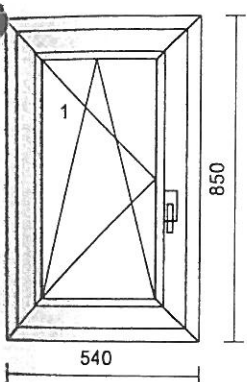

5 **1 ks**

3 034,00 Kč 3 034,00 Kč

Systém: **RI TREND Line 2D**
Rám: TREND 2D okenní 64mm/70mm 6kom.
Křídlo: 2D standard 78mm-6kom.okenní
Barva: **Bílá**
Těsnění: Černé/Černé
Kování: **Maco Multi MATIC KS (Standard)**
kř. profil *klika*
1 D078 300 OS levé - mikroventilace
pole výplň
1.1 Climaplus 4-16-4 Ar Ug=1,1
Zaskl.lišty: standard
Odvodnění: **dopředu**
Rozměr: 540 x 850 mm

1 x 0,540 m 320mm ohýbaný parapet bílý

232,00 232,00

2 340,
2 880