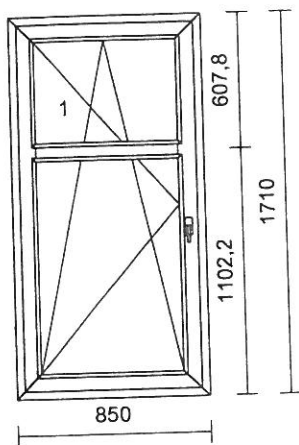

Systém: **RI TREND Line 2D**
Rám: TREND 2D okenní 64mm/70mm 6kom.
Křídlo: 2D standard 78mm-6kom.okenní
Barva: **Bílá**
Těsnění: **Černé/Černé**
Kování: **Maco Multi MATIC KS (Standard)**
kř. profil *klika*
1 D078 700 **OS levé - mikroventilace**
pole výplň
1.1 Climaplus 4-16-4 Ar Ug=1,1
1.2 Climaplus 4-16-4 Ar Ug=1,1
Příčky: příčka 83mm / 70mm
Zaskl.lišty: standard
Odvodnění: **dopředu**
Rozměr: 850 x 1710 mm

1 x 0,850 m 320mm ohýbaný parapet bílý 315,00 1 8

1 x 0,850 m 300mm parapet bílý HAMMER plast INTERIER Hloubka: 300 mm 391,00 2 1

1 x 33 ks 0,00 Kč 0

9

Přehled:

Obvod	169,460 m
Počet oken	33 ks
Počet skel	84 ks
Obvod bez spojů	169,460 m
Plocha oken	52,93 m²
1 x 34,31 m² Plocha skel