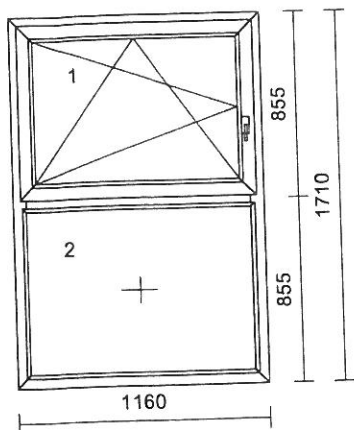

Pozice č.	Počet	Cena za kus	Cena celk
7	2 ks	5 883,00 Kč	11 766,00

Systém: **RI TREND Line 2D**
Rám: TREND 2D okenní 64mm/70mm 6kom.
Křídlo: 2D standard 78mm-6kom.okenní bez křídla
Barva: **Bílá**
Těsnění: **Černé/Černé**
Kování: **Maco Multi MATIC KS (Standard)**
kř. profil *klika*
1 D078 300 **OS levé - mikroventilace**
2 F **Pevné bez křídla**
pole výplň
1.1 Climaplus 4-16-4 Ar Ug=1,1
2.1 Climaplus 4-16-4 Ar Ug=1,1
Zaskl.lišty: standard
Odvodnění: **dopředu**
Rozměr: 1160 x 1710 mm

1 x 1,160 m 320mm ohýbaný parapet bílý 398,00 79

5 511,00 Kč 33 066,0

8

6 ks