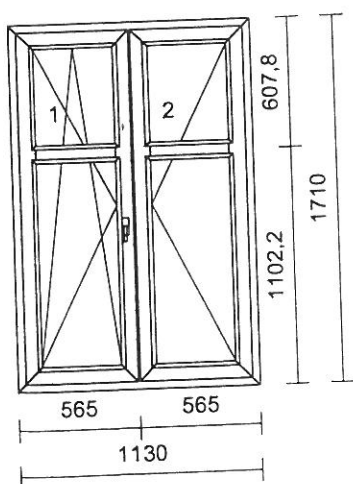

Systém: **RI TREND Line 2D**
Rám: TREND 2D okenní 64mm/70mm 6kom.
Křídlo: 2D standard 78mm-6kom.okenní
Barva: **Bílá**
Těsnění: Černé/Černé
Kování: **Maco Multi MATIC KS (Standard)**
kř. profil: *klika*
1 D078 700 OS levé - mikroventilace
pole výplň
1.1 Climaplus 4-16-4 Ar Ug=1,1
1.2 Climaplus 4-16-4 Ar Ug=1,1
Příčky: příčka 83mm / 70mm
Zaskl.lišty: standard
Odvodnění: **dopředu**
Rozměr: 850 x 1710 mm

1 x 0,850 m	320mm ohýbaný parapet bílý	315,00	1 890,00
1 x 0,850 m	250mm parapet bílý HAMMER plast INTERIER Hloubka: 250 mm	340,00	2 040,00

8 909,00 Kč 53 454,00

3