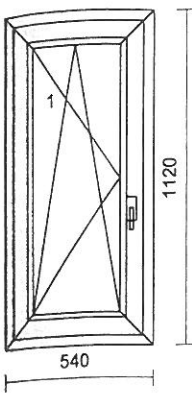

číslo	Pozice č.	Počet	Cena za kus	Cena celkem

856,00
958,00
3,00 Kč

4 **5 ks**

3 375,00 Kč 16 875,00 Kč

Systém: **RI TREND Line 2D**
Rám: TREND 2D okenní 64mm/70mm 6kom.
Křídlo: 2D standard 78mm-6kom.okenní
Barva: **Bílá**
Těsnění: Černé/Černé
Kování: **Maco Multi MATIC KS (Standard)**
kř. profil *klika*
1 D078 400 OS levé - mikroventilace
pole výplň
1.1 Climaplus 4-16-4 Ar Ug=1,1
Zaskl.lišty: standard
Odvodnění: **dopředu**
Rozměr: 540 x 1120 mm

1 x 0,540 m 320mm ohýbaný parapet bílý

232,00 1 160,00

1 890,00
2 040,00
54,00 Kč