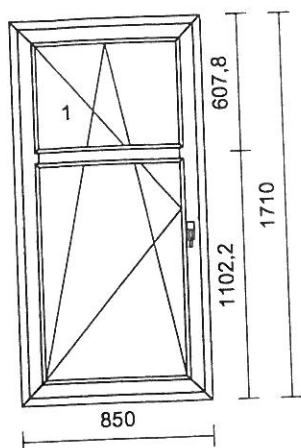

Pozice č.	Počet		Cena za kus	Cena celkem
	1 x 1,450 m	Rozměr: 1450 x 1710 mm 320mm ohýbaný parapet bílý	476,00	2 856,00
	1 x 1,450 m	250mm parapet bílý HAMMER plast INTERIER Hloubka: 250 mm	493,00	2 958,00
		6 ks	5 511,00 Kč	33 066,00

2