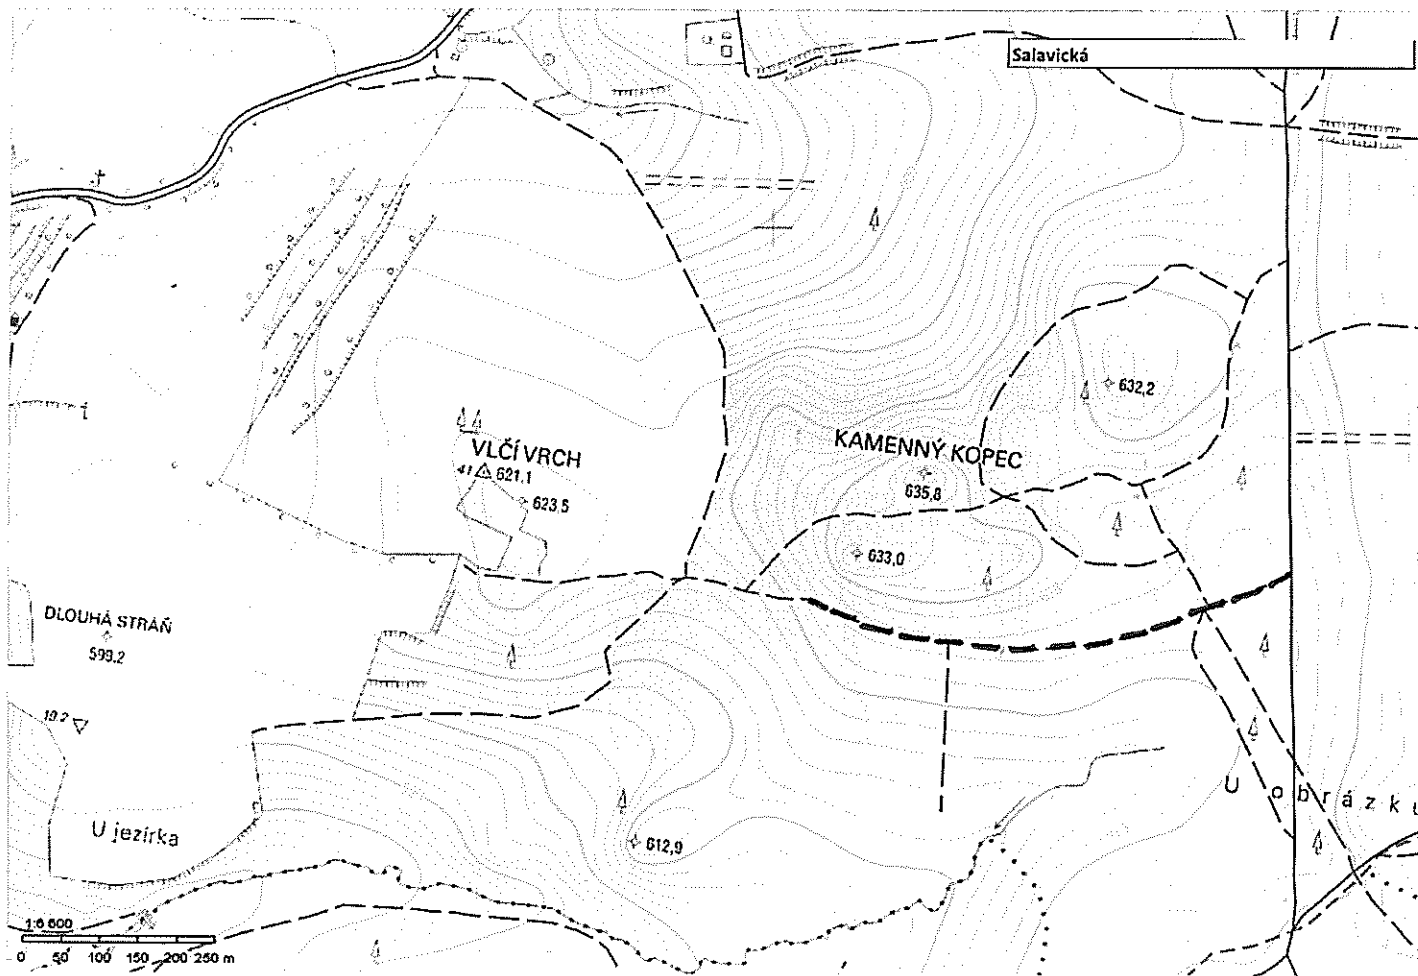

Do Suchého lesa

649.8  
639.7

U Borovice

VRŠEK  
638,4

POPICKÝ VRCH  
171  
682,1

KAMENNÝ KOPEC  
633,0

U obrázku

U studní