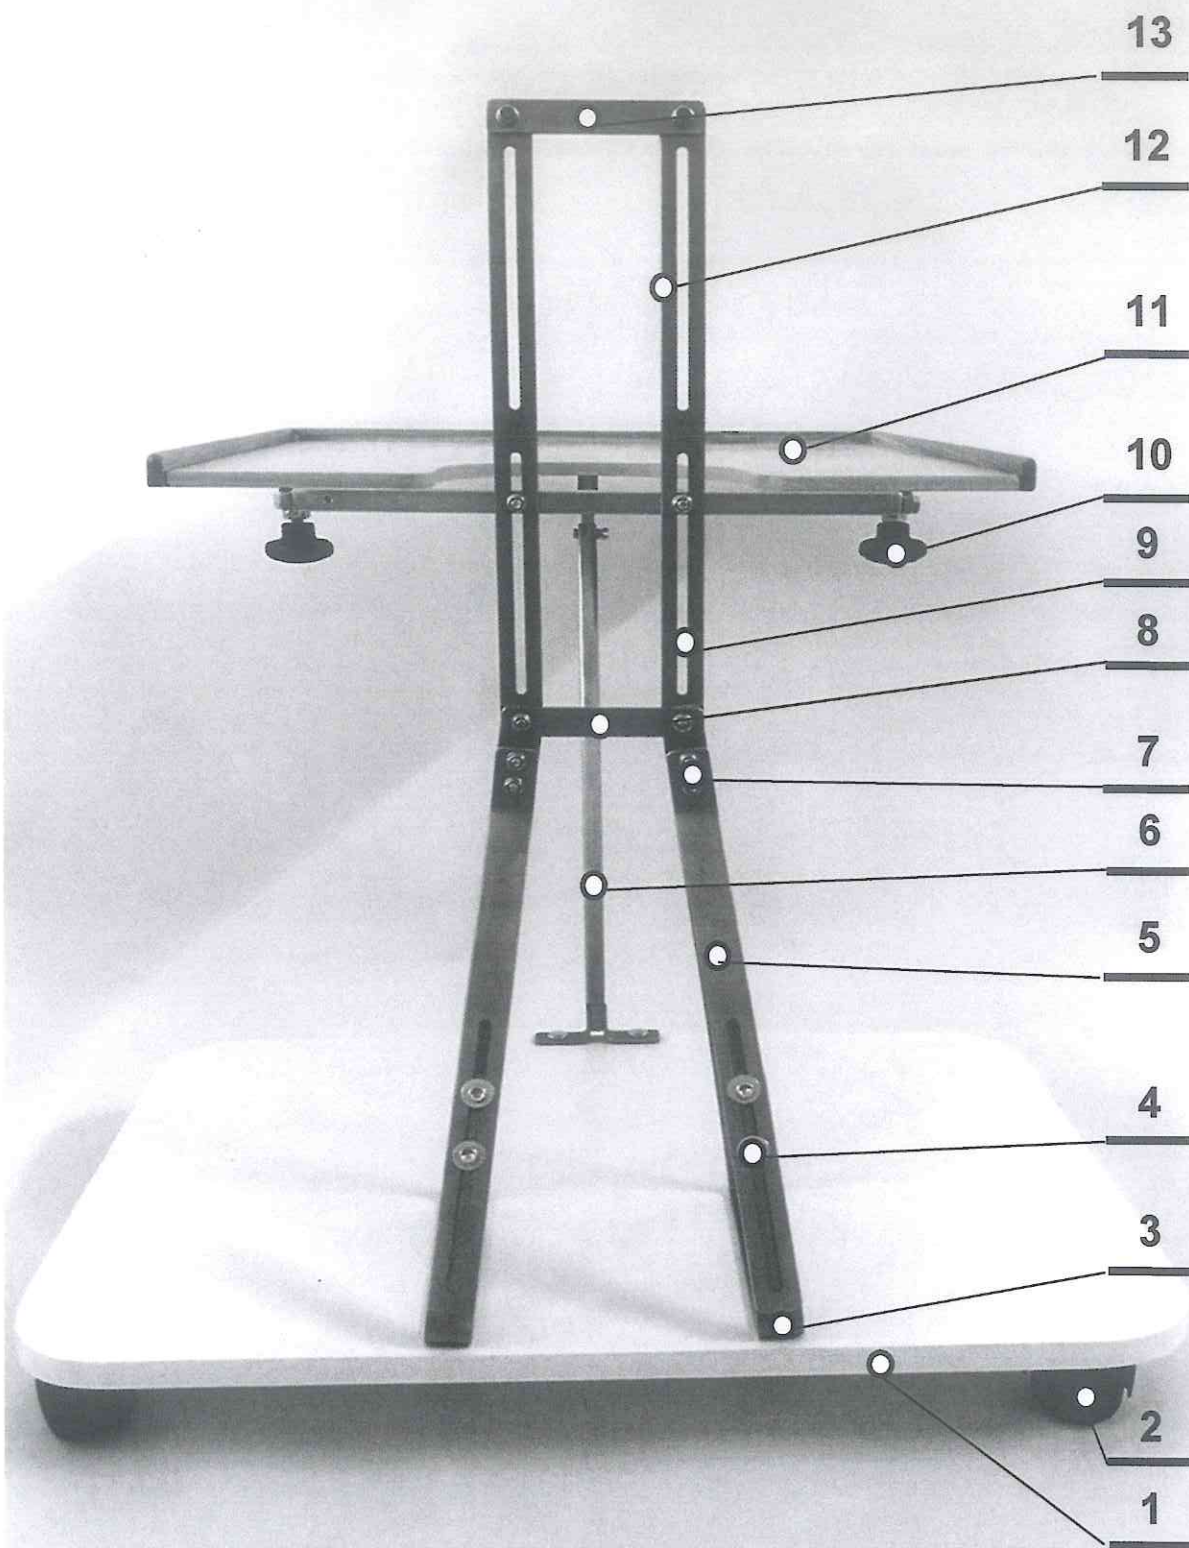

PODSESTAVY PRO VÝROBU

INDIVIDUÁLNÍCH VERTIKALIZAČNÍCH STOJANŮ

PODSESTAVA	VÝŠKA POSTAVY	VÁHA	CENA BEZ DPH
PROSTOJ 1	do 75 cm	do 30 kg	11.980 Kč
PROSTOJ 2	75 - 90 cm	do 35 kg	12.480 Kč
PROSTOJ 3	90 - 110 cm	do 40 kg	12.980 Kč
PROSTOJ 4	110 – 135cm	do 50 kg	14.490 Kč

Výrobce:

PODSESTAVY PROSTOJ 1 - 4

PODSESTAVA - PROSTOJ 1

Cena 11 980 Kč bez DPH

POZICE	NÁZEV	ROZMĚRY	MJ	MNOŽSTVÍ	JEDNOTKOVÁ CENA ZA KUS	CELKOVÁ CENA
1	PODSTAVEC	520x520x18	ks	1	1000	1000
2	KOLEČKO S BRZDOU		ks	4	50	200
3	DLAHA MIHO00017A	680x25x4	ks	2	1205	2410
4	ŠROUB S PODLOŽKOU IIMBUS	M8x16	ks	4	5	20
5	DLAHA MIHO00018A	350x25x4	ks	2	1050	2100
6	PRACOVNÍ DESKA		ks	1	1000	1000
7	ŠROUB S PODLOŽKOU IIMBUS	M6x16	ks	2	5	10
8	PÁSOVINA MIHO00021A	3x25	ks	1	300	300
9	VSUVKA	12x20	ks	2	5	10
10	UPEVNŮVACÍ ELEMENT	M8x16	ks	2	20	40
11	SADA PRACOVNÍ DESKY		ks	1	2990	2990
12	DLAHA MIHO0016A	400X25X4	ks	2	800	1600
13	PÁSOVINA MIHO00021A	3X25	ks	1	300	300

11980

PODSESTAVA - PROSTOJ 2

Cena 12 480 Kč bez DPH

POZICE	NÁZEV	ROZMĚRY	MJ	MNOŽSTVÍ	JEDNOTKOVÁ CENA ZA KUS	CELKOVÁ CENA
1	PODSTAVEC	520x520x18	ks	1	1000	1000
2	KOLEČKO S BRZDOU		ks	4	50	200
3	DLAHA MIHO00017A	680x25x4	ks	2	1205	2410
4	ŠROUB S PODLOŽKOU IIMBUS	M8x16	ks	4	5	20
5	DLAHA MIHO00018A	350x25x4	ks	2	1050	2100
6	PRACOVNÍ DESKA		ks	1	1000	1000
7	ŠROUB S PODLOŽKOU IIMBUS	M6x16	ks	2	5	10
8	PÁSOVINA MIHO 00021A	3x25	ks	1	300	300
9	VSUVKA	12x20	ks	2	5	10
10	UPEVNŮVACÍ ELEMENT	M8x16	ks	2	20	40
11	SADA PRACOVNÍ DESKY		ks	1	2990	2990
12	DLAHA MIHO 00015A	620x25x4	ks	2	1050	2100
13	PÁSOVINA MIHO00020A	3x25	ks	1	300	300