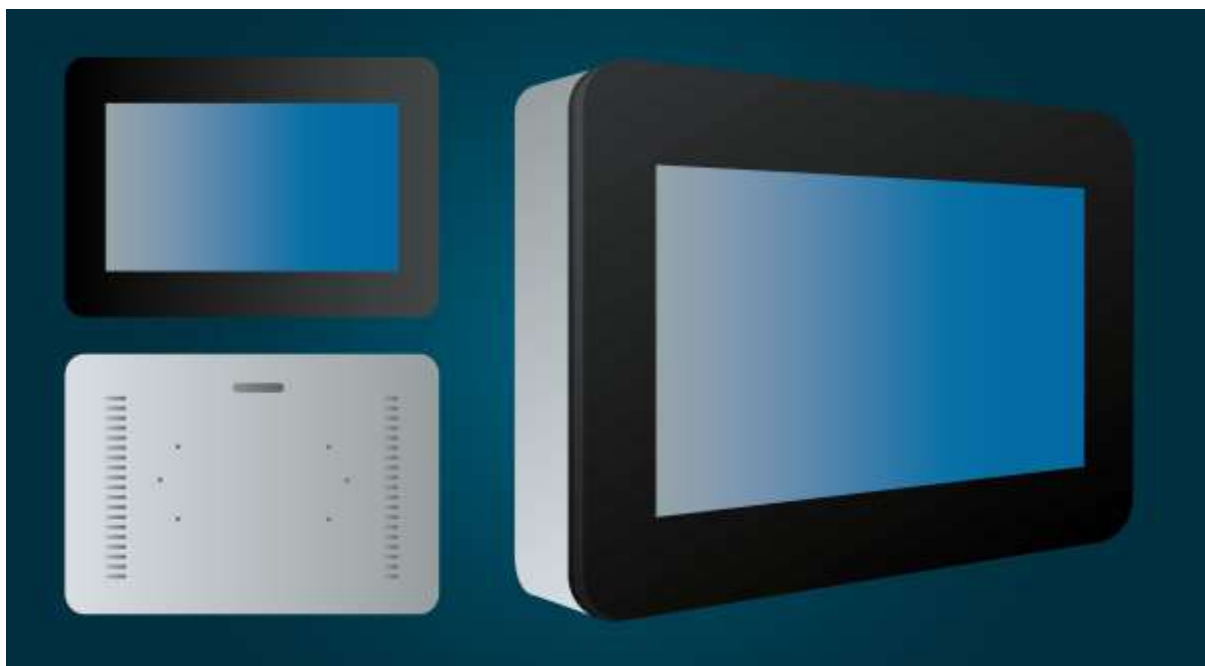

DUD PRO VENKOVNÍ UMÍSTĚNÍ

MATERIÁL:	lakovaná ocel 2 mm
UCHYCENÍ:	na zeď
ÚHLOPŘÍČKA DISPLEJE:	32"
ROZLIŠENÍ:	1920x1080 px, 16:9, FULL HD
KONTRAST:	4000:1
SVÍTIVOST:	2000 cd/m2
DOTYKOVÁ PLOCHA:	ANO
SENZOR JASU:	ANO
PROVEDENÍ ANTIVANDAL:	ANO
STUPEŇ KRYTÍ:	IP65
AUT. KLIMATIZAČNÍ JEDNOTKA:	ANO
ANTIREFLEXNÍ OCHRANNÉ SKLO:	ANO
ČITELNOST NA PŘÍMÉM SLUNCI:	ANO
PROVOZ:	24/7
KONEKTIVITA:	HDMI, DVI, VGA
PC:	Intel Core i3, Intel HD Graphics, 4GB operační paměť DDR3, HDD disk 500GB, GLAN (ethernet 1GB), Windows 10 Home
NAPÁJENÍ:	230V

DUD PRO VNITŘNÍ UMÍSTĚNÍ

UCHYCENÍ:	na zeď, VESA držák
ÚHLOPŘÍČKA DISPLEJE:	32"
ROZLIŠENÍ:	1920x1080 px, 16:9, FULL HD
KONTRAST:	4000:1
SVÍTIVOST:	1000 cd/m ²
DOTYKOVÁ PLOCHA:	ANO
ANTIREFLEXNÍ OCHRANNÉ SKLO:	ANO
ČITELNOST NA PŘÍMÉM SLUNCI:	ANO
PROVOZ:	24/7
KONEKTIVITA:	HDMI, DVI, VGA
PC:	Intel Core i3, Intel HD Graphics, 4GB parační paměť DDR3, HDD disk 500GB, GLAN (ethernet 1GB), Windows 10 Home
NAPÁJENÍ:	230V