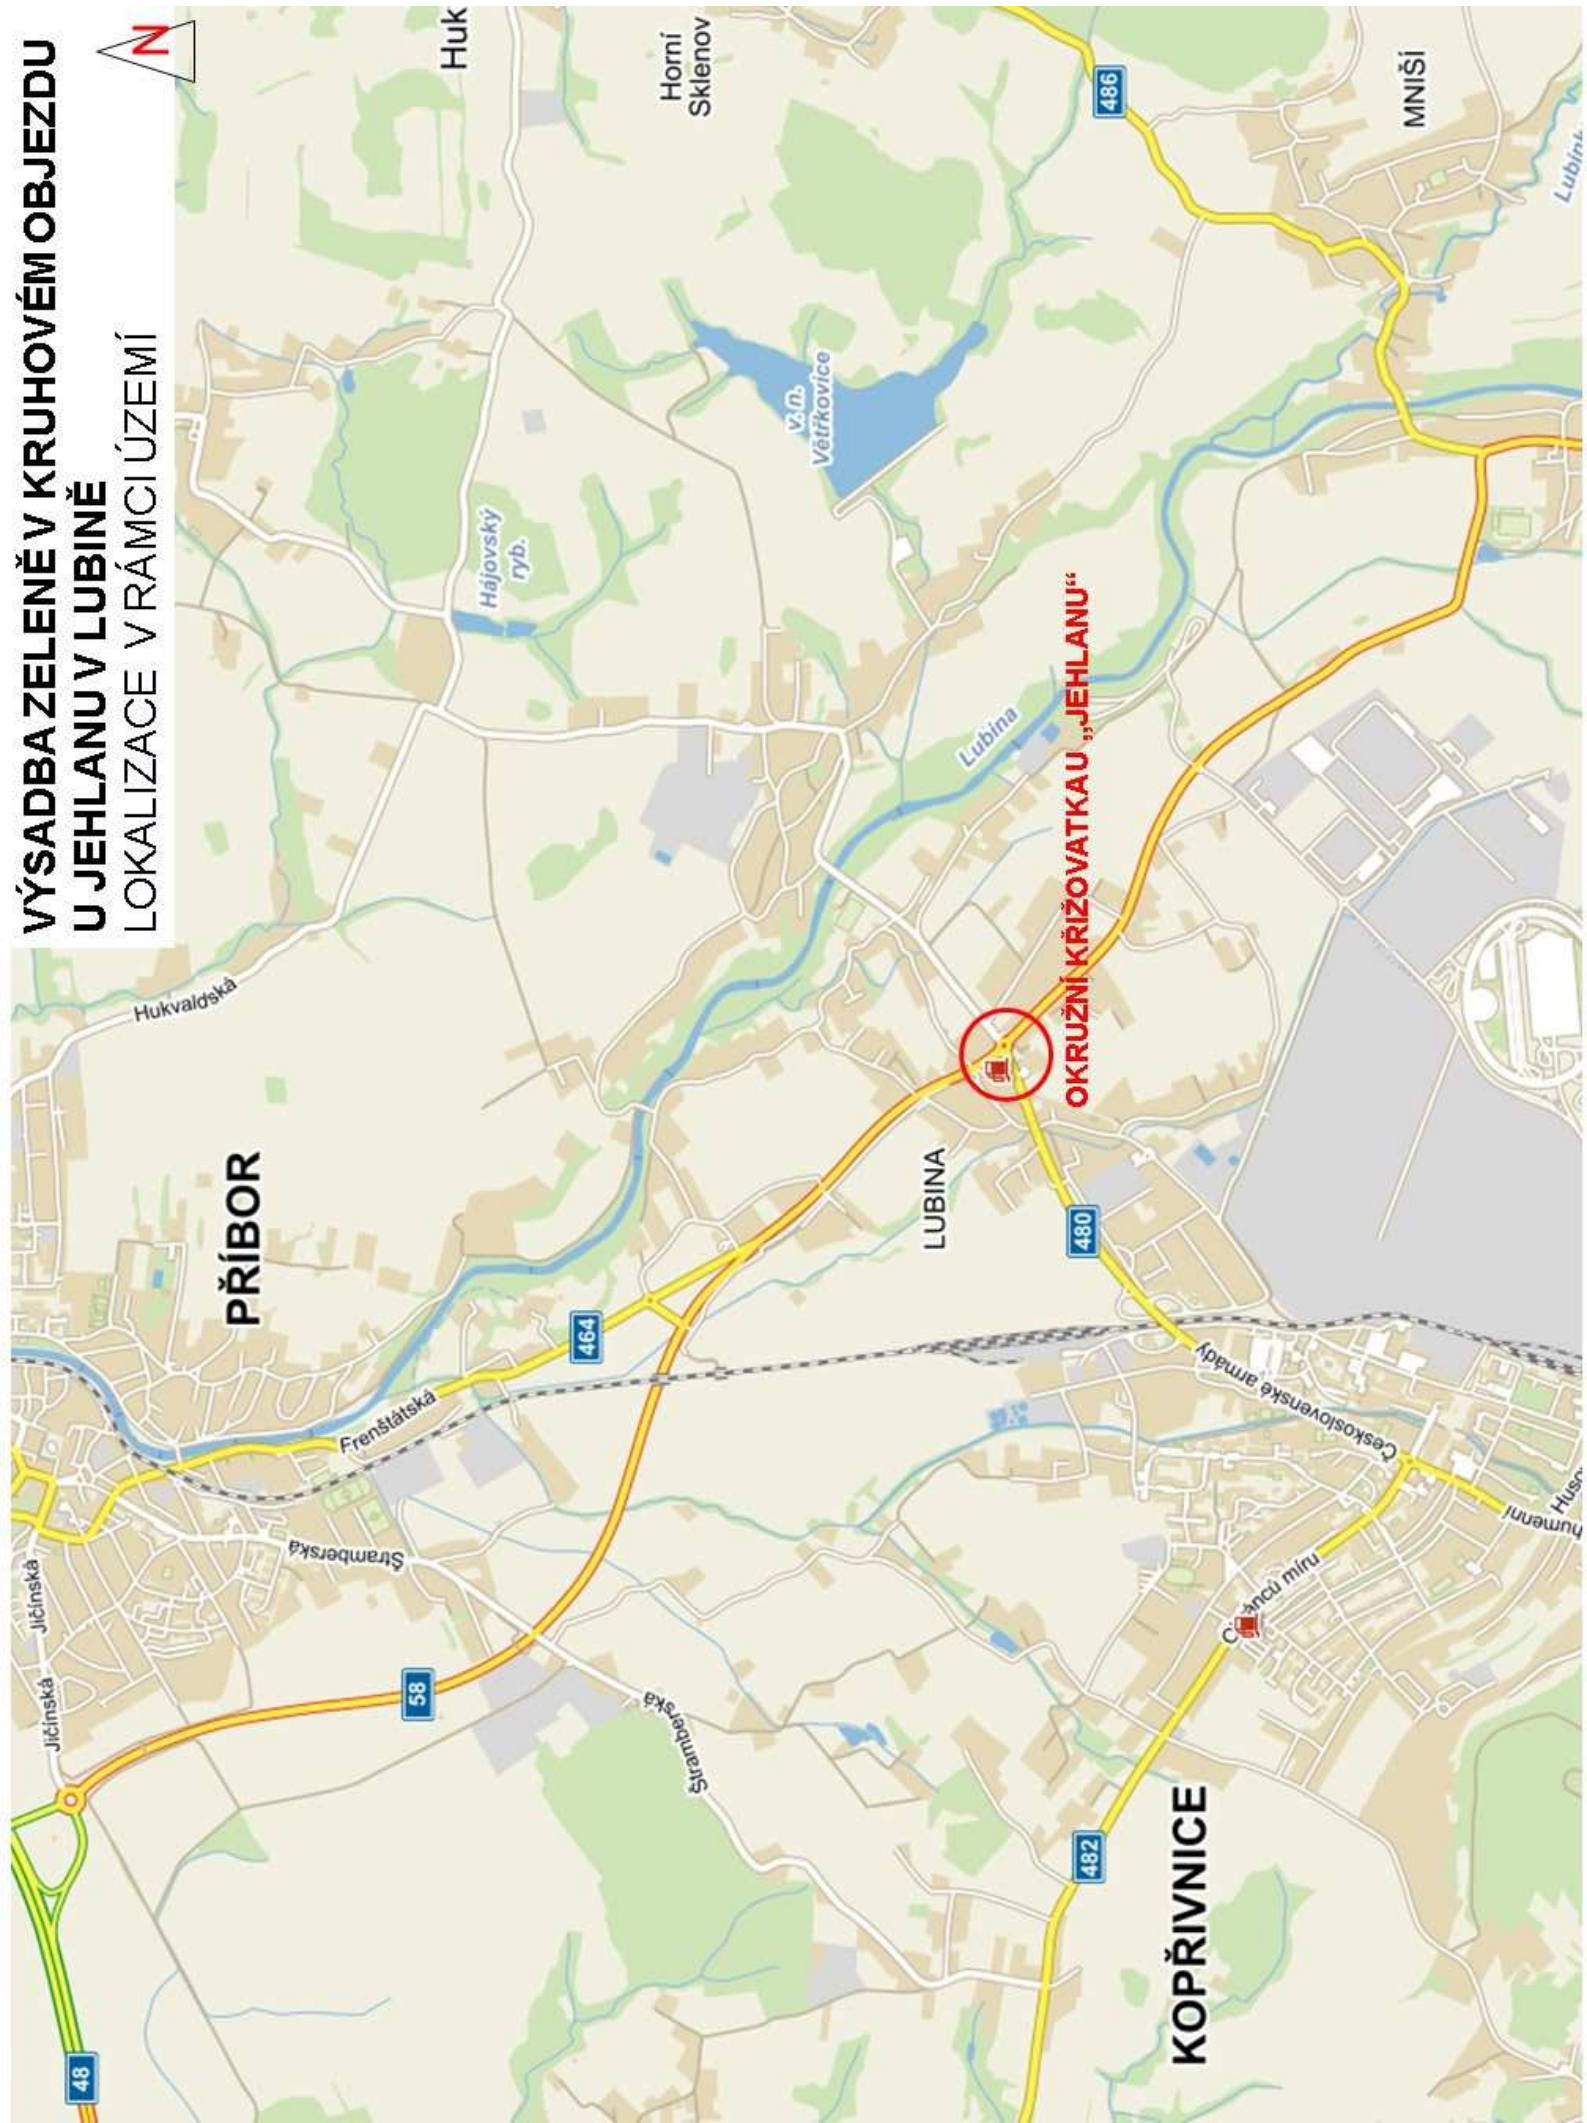

**VÝSADBA ZELENĚ V KRUHOVÉM OBJEZDU
U JEHLANU V LUBINĚ
LOKALIZACE V RÁMCI ÚZEMÍ**

PŘÍBOR

LUBINA

OKRUŽNÍ KRÍŽOVATKA „JEHLANU“

KOPŘIVNICE

MNIŠI

Huk

Horní Sklenov

Větrkovice

Hajovský ryb.

Jičínská

Stramberská

Frenštátská

Stramberská

Ceskoslovenské armády

ruiny tvrze

Husův

humenní

Lubina