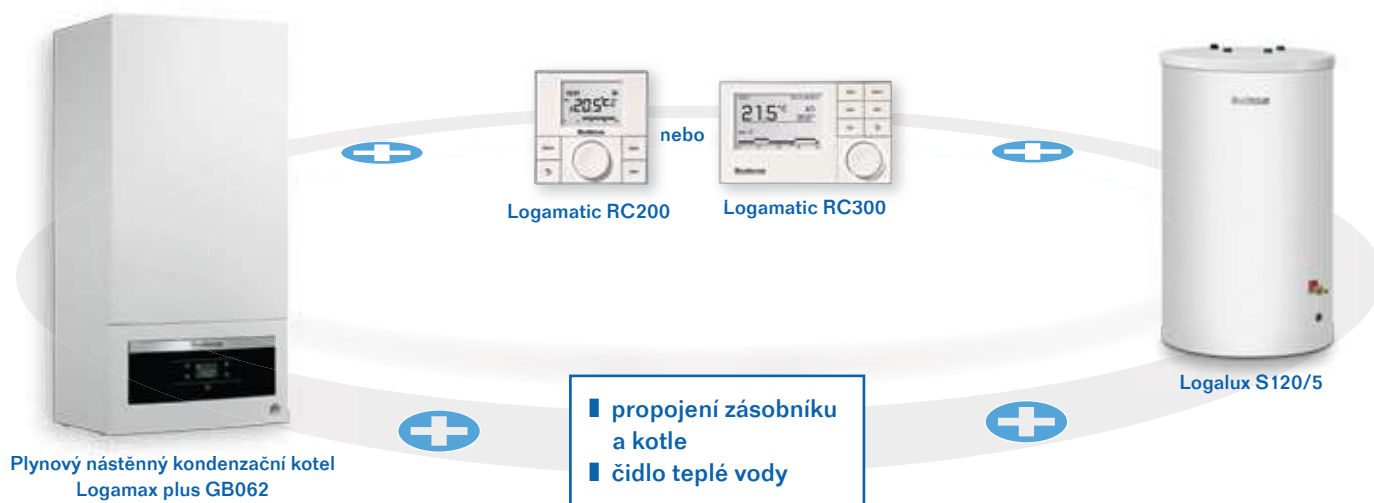

### Popis kotle Logamax plus GB062

- Úsporný kondenzační kotel s velkým rozsahem modulace výkonu: 2,2- 15 kW resp. 3,3-25,2 kW (při spádu 50/30 °C)
- Vysoký normovaný stupeň využití až 109 %
- Integrované nízkoenergetické modulační oběhové čerpadlo, pojistný ventil 3 bary a expanzní nádoba 8 l
- Provedení K s integrovaným deskovým výměníkem pro průtokový ohřev teplé vody

### Základní sestava: Logamax plus GB062 + Logamatic RC200

Typ	Popis	Objednací kód	Doporučená koncová cena sestavy	Zvýhodněná cena základní sestavy
Logamax plus GB062-14 + Logamatic RC200	Nástěnný plynový kondenzační kotel bez integrovaného ohřevu TV, výkon 14 kW + prostorový regulátor s možností řízení podle venkovní teploty*	PKN04	36.650,-	34.450,-
Logamax plus GB062-24 + Logamatic RC200	Nástěnný plynový kondenzační kotel bez integrovaného ohřevu TV, výkon 24 kW + prostorový regulátor s možností řízení podle venkovní teploty*	PKN05	37.650,-	35.450,-
Logamax plus GB062-24K + Logamatic RC200	Nástěnný plynový kondenzační kotel s integrovaným deskovým výměníkem pro průtokový ohřev TV, výkon: 24 kW + prostorový regulátor s možností řízení podle venkovní teploty*	PKN06	38.050,-	36.050,-

### Základní sestava: Logamax plus GB062 + Logamatic RC300

Typ	Popis	Objednací kód	Doporučená koncová cena sestavy	Zvýhodněná cena základní sestavy
Logamax plus GB062-14 + Logamatic RC300	Nástěnný plynový kondenzační kotel bez integrovaného ohřevu TV, výkon 14 kW + ekvitermní regulátor s venkovním čidlem	PKN01	38.690,-	35.450,-
Logamax plus GB062-24 + Logamatic RC300	Nástěnný plynový kondenzační kotel bez integrovaného ohřevu TV, výkon 24 kW + ekvitermní regulátor s venkovním čidlem	PKN02	39.690,-	36.450,-
Logamax plus GB062-24K + Logamatic RC300	Nástěnný plynový kondenzační kotel s integrovaným deskovým výměníkem pro průtokový ohřev TV, výkon: 24 kW + ekvitermní regulátor s venkovním čidlem	PKN03	40.090,-	37.050,-