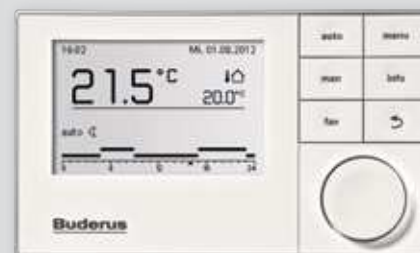

Logamatic RC300